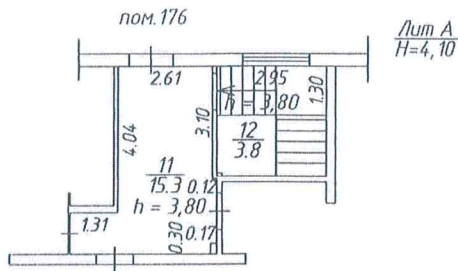

1 этаж

Федеральная служба государственной регистрации кадастра и картографии Федеральное государственное унитарное предприятие "Российский государственный центр инвентаризации и учета объектов недвижимости" ФГУП "РОСТЕХИНВЕНТАРИЗАЦИЯ-ФЕДЕРАЛЬНОЕ ВТИ" ФИЛИАЛ ПО КРАСНОЯРСКОМУ КРАЮ КРАСНОЯРСКОЕ ОТДЕЛЕНИЕ		
Лист	Поэтажный план на	Масштаб
№1	нежилое помещение	
	Лит. А	1:200
Дата	ул. Щорса, №49, пом. №176	
	г. Красноярск	
22.10.09	Исполнил	Безрукова М.В.
22.10.09	Проверил	Гиткина Е.П.