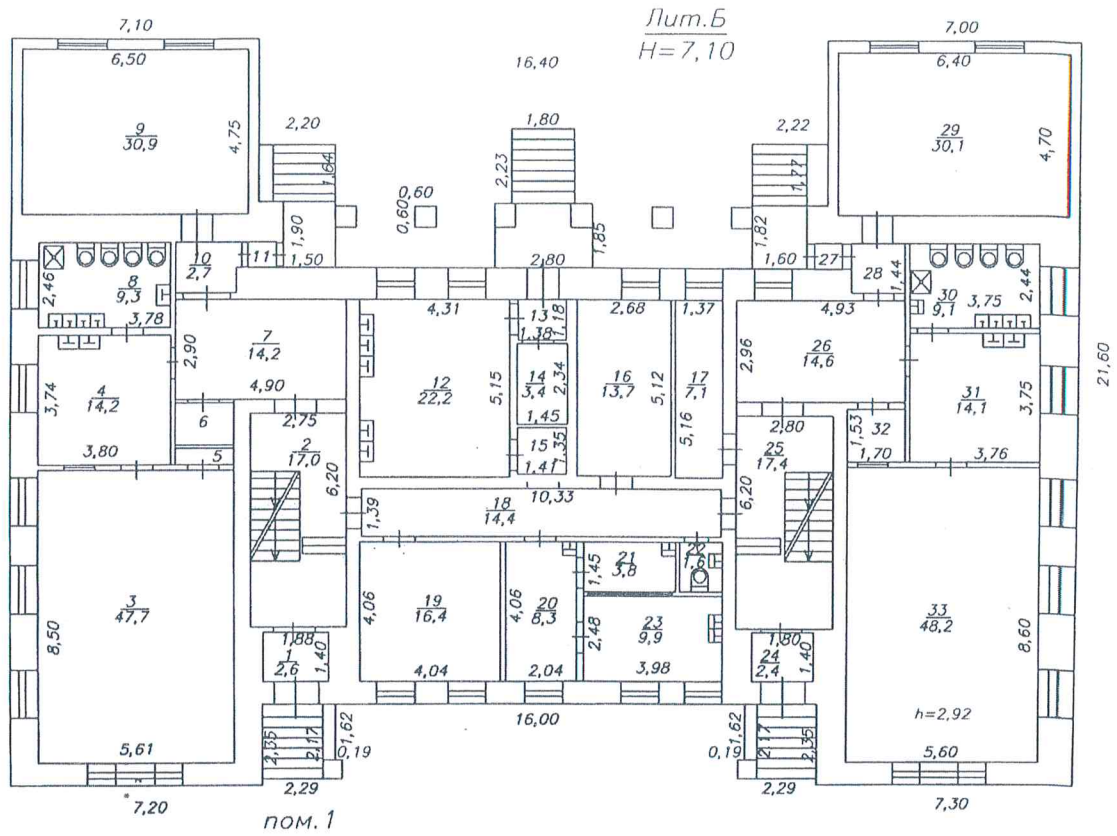

1 этаж

Администрация города Красноярск Муниципальное бюджетное учреждение города Красноярск "Центр недвижимости" МБУ ГОРОДА КРАСНОЯРСКА "ЦЕНТР НЕДВИЖИМОСТИ"		Инв. №
Лист № 2	Позтажний _____ план на нежилое _____ здание Лит. Б _____ по ул. Академика Вавилова _____ № д.29 А _____ г. Красноярск	Масштаб 1:200
Дата	Исполнитель	Подпись
30.04.2013	Биточкина Е.А.	<i>Биточкина Е.А.</i>