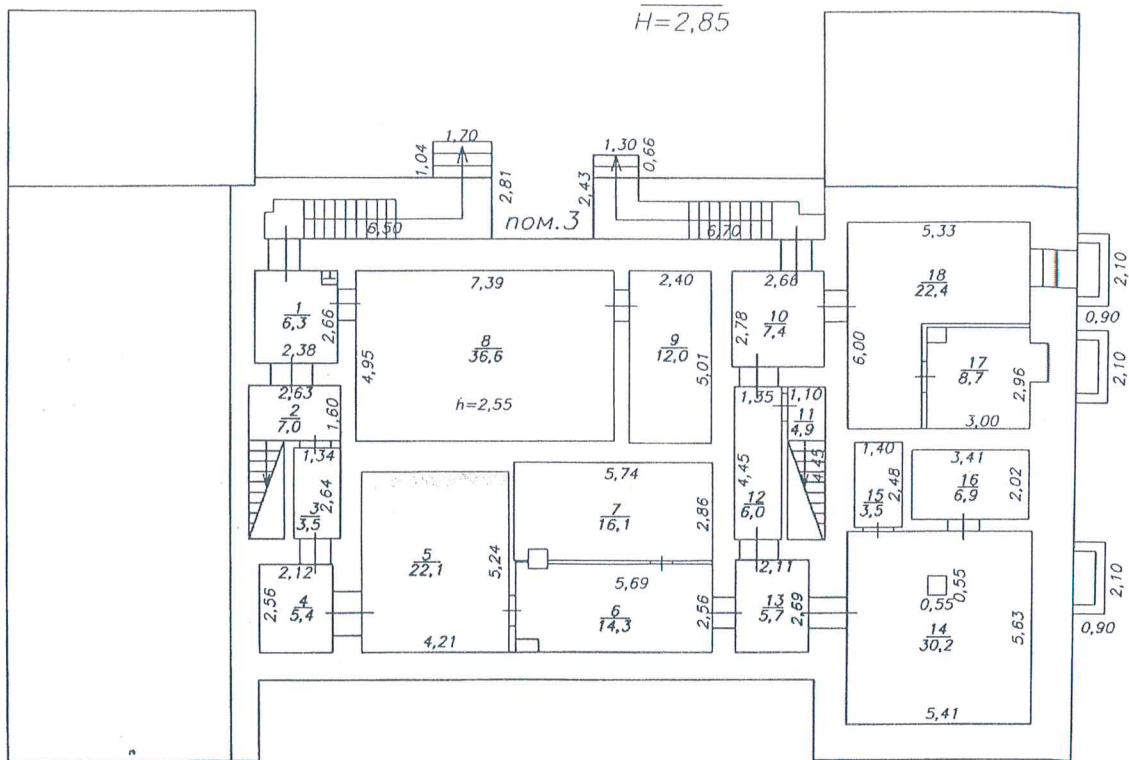

Подвал

Лит.Б1
Н=2,85

Администрация города Красноярск Муниципальное бюджетное учреждение города Красноярск "Центр недвижимости" МБУ ГОРОДА КРАСНОЯРСКА " ЦЕНТР НЕДВИЖИМОСТИ "		Инв. №
Лист № 1	Поэтажный план на нежилое здание Лит Б по ул. Академика Вавилова № д.29"А" г. Красноярск	Масштаб 1:200
Дата 30.04.2013	Исполнитель Биточкина Е.А.	Подпись <i>Биточкина Е.А.</i>