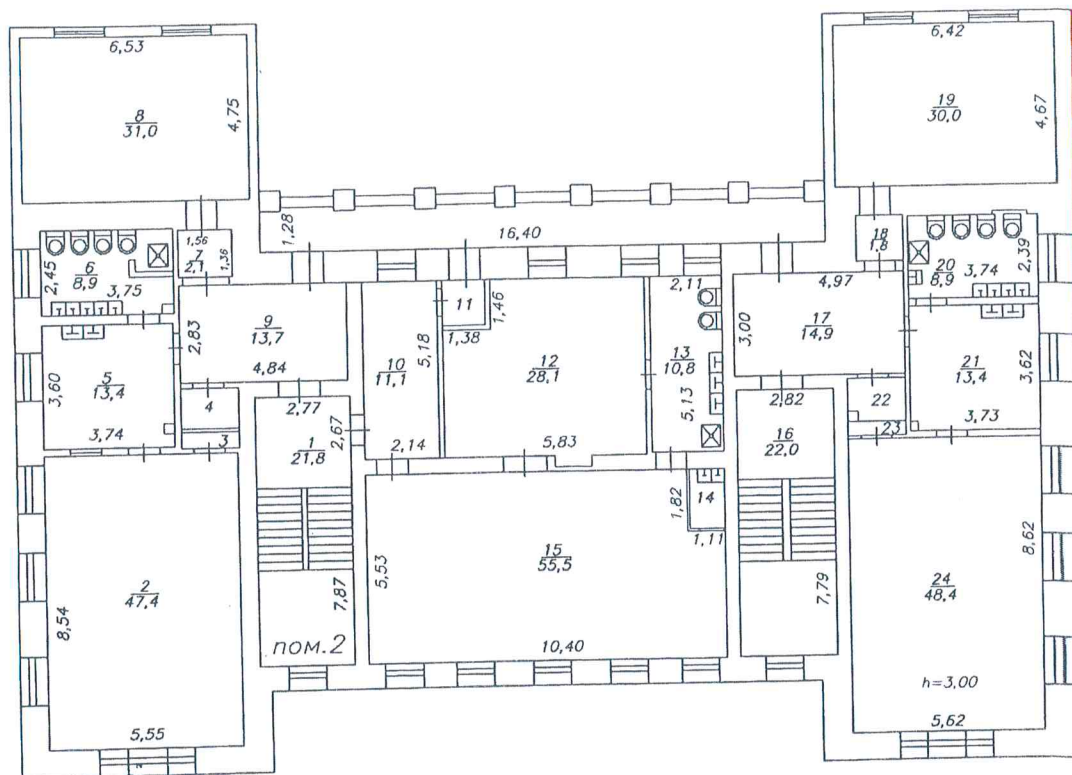

2 этаж

Администрация города Красноярск Муниципальное бюджетное учреждение города Красноярск "Центр недвижимости" МБУ ГОРОДА КРАСНОЯРСКА "ЦЕНТР НЕДВИЖИМОСТИ"		Инв. №
Лист № 3	поэтажный план на нежилое здание Лит Б по ул. Академика Вавилова № д.29А г. Красноярск	Масштаб 1:200
Дата 30.04.2013	Исполнитель Биточкина Е.А.	Подпись
06.06.2013	Проверил Паткова О.Г.