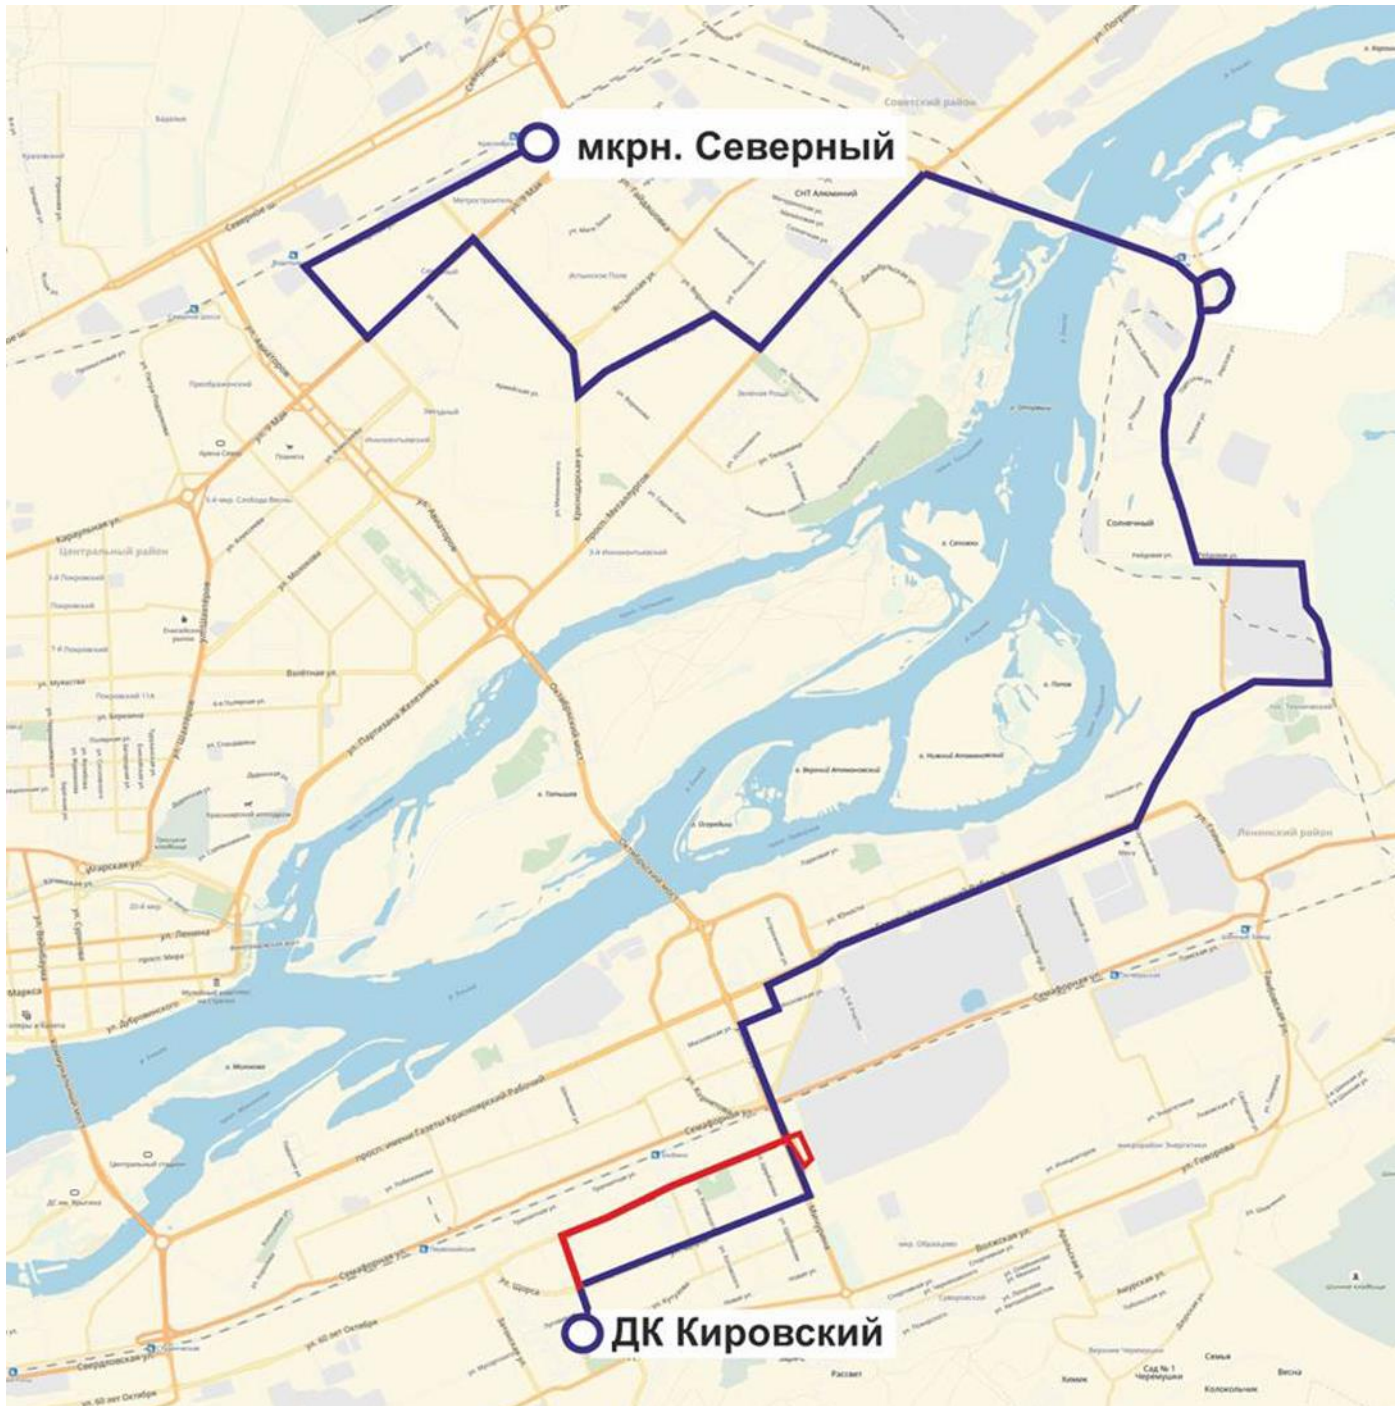

# Изменение схемы движения автобусного маршрута №8

<u>ст. Красноярск-Северный</u>	ул. Рейдовая
ул. Светлогорская	Биохимзавод
мкрн. Метростроитель	Проходная
Магазин (ул. Светлогорская)	Переезд
ул. Урванцева (ул. Светлогорская)	пос. Технический
Хутор	ДК «Химик»
пер. Светлогорский	Рынок (ул. 26 Бак. комиссаров)
ул. Водопьянова	Поликлиника (ул. 26 Бакинских ком.)
1-й микрорайон	ул. Крылова
Детская поликлиника	Каменный квартал
ул. Урванцева	Хлебозавод
ул. 9 мая	Школа
пр. Комсомольский	ДК «1 Мая»
ул. Ястынская (пр. Комсомольский)	Аэрокосмическая академия
ул. Воронова	Художественная галерея
магазин «Электротехника»	ул. Мичурина
9-й микрорайон	ул. Волгоградская
10-й микрорайон	Поликлиника (ул. Павлова)
СПТУ-18	Дворец молодежи
2-й микрорайон	станция Злобино
ул. Быковского	Универсам
Интернат	Автобусный переулоч
Сады (пр. Metallургов)	Оптика
2-я Фестивальная	<u>ДК «Кировский»</u>
1-я Фестивальная	