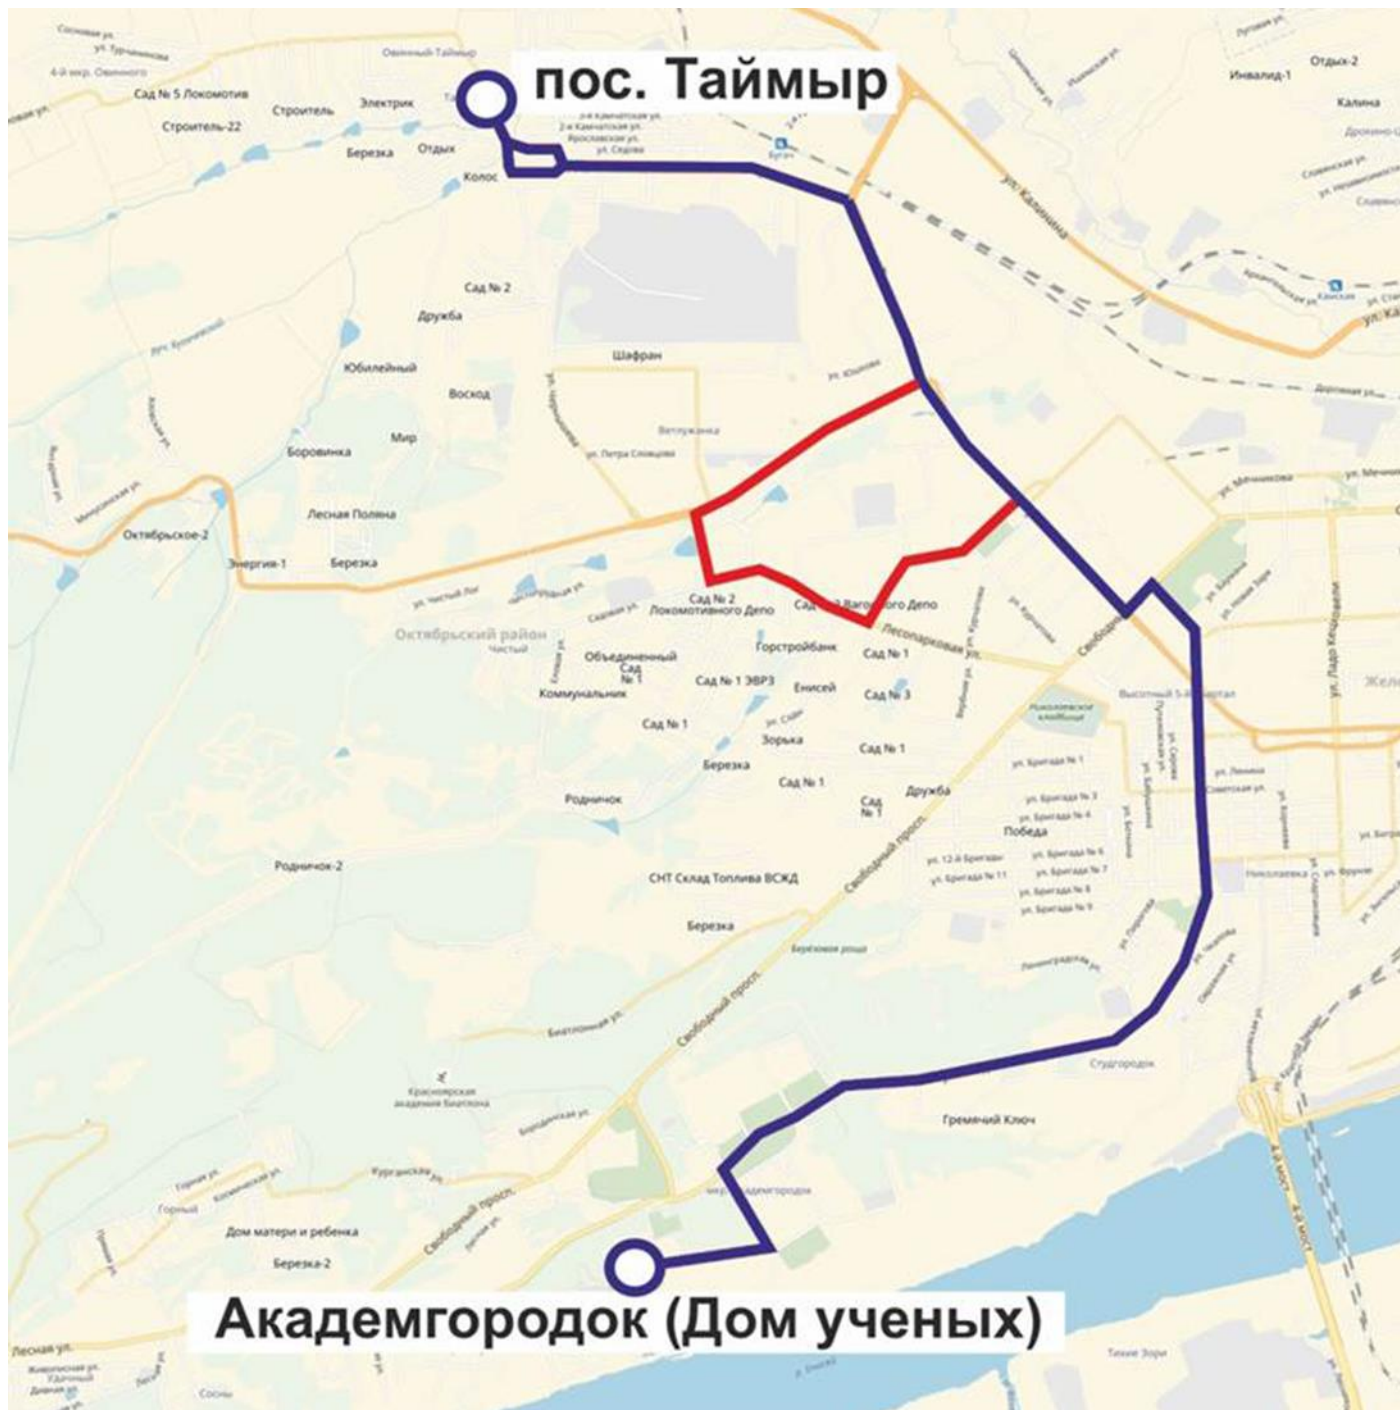

# Изменение схемы движения автобусного маршрута №38

- пос. Таймыр
- пос. ГЭС
- Бульв. Ботанический
- м-н «Локомотив»
- Северо-западный район
- Радиотехнический завод
- кинотеатр «Строитель»
- кинотеатр «Строитель» (ул. Е.Стасовой)
- Овощной Магазин**
- Гусарова**
- Поворот (ул. Елены Стасовой)**
- Домик**
- Госпиталь ВОВ**
- БСМП**
- ул. Крупской**
- Спорткомплекс «Рассвет»
- ГорДК
- Комсомольская площадь
- ул. Киренского
- ул. Луначарского
- кинотеатр «Ударник»
- станция Юннатов
- Поликлиника (ул. Киренского)
- Студенческий городок
- Гастроном
- Краевая детская больница
- Гремячий лог
- Лесная
- Институт (ул. А.Киренского)
- Магазин
- Центр социальной защиты
- Военный институт
- Дом ученых**