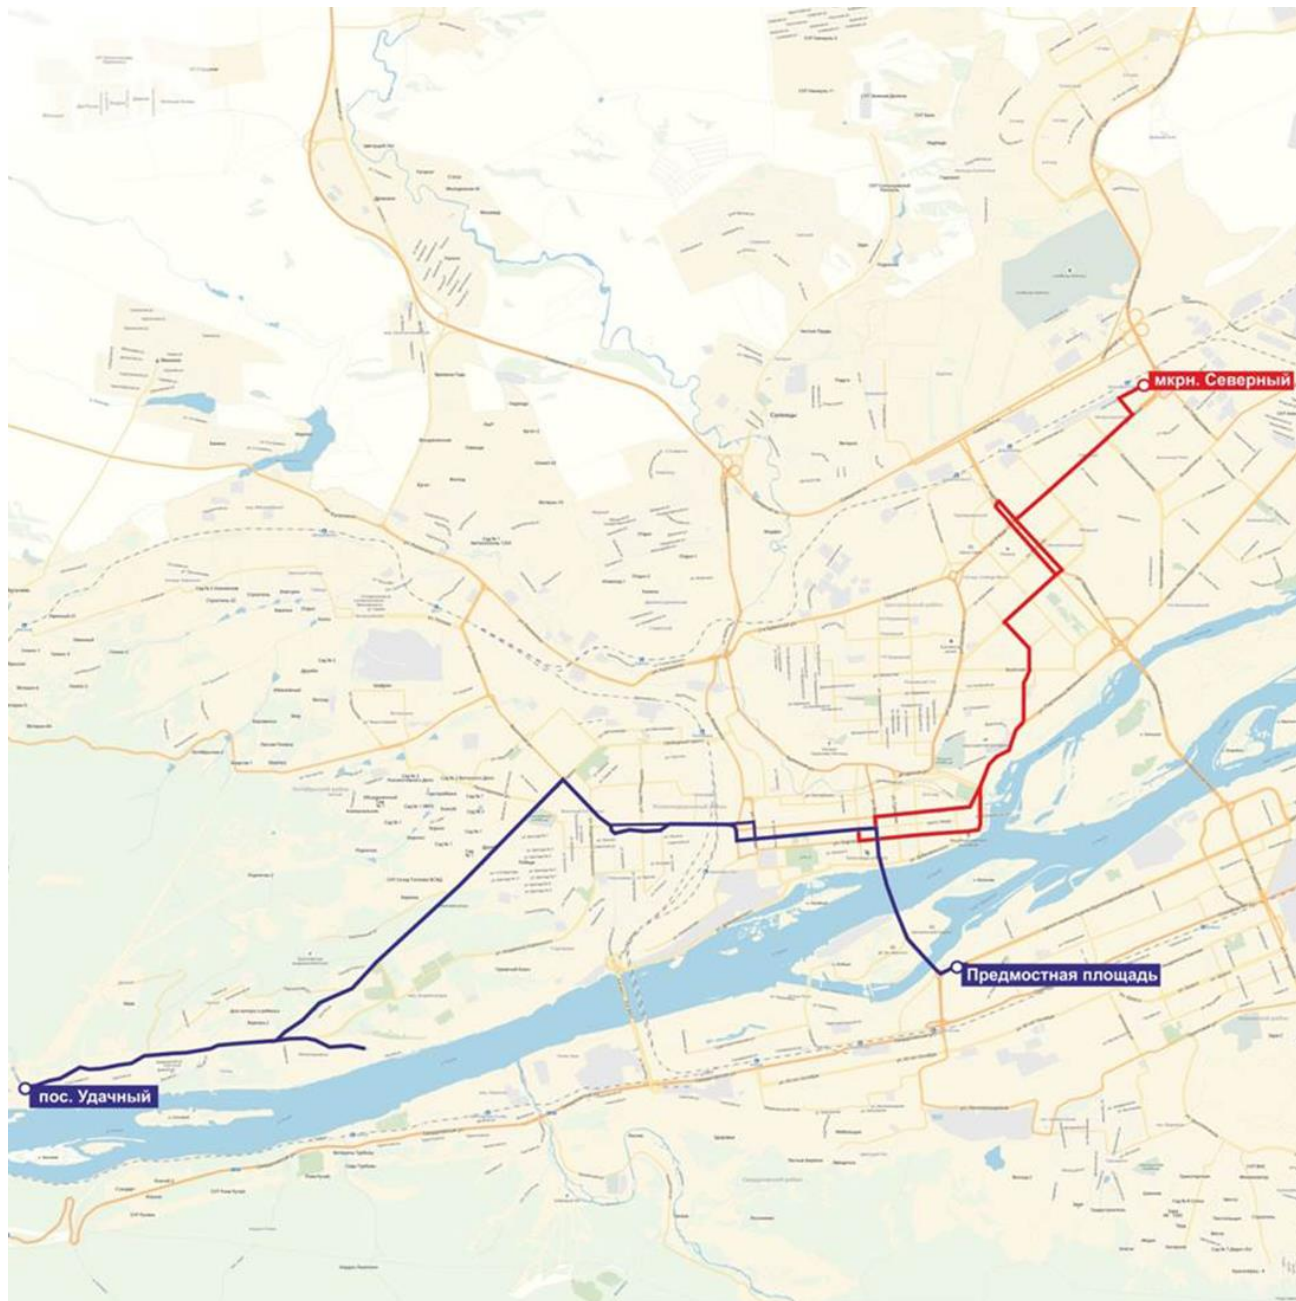

Изменение схемы движения автобусного маршрута №12

станция Красноярск-Северный

ул. Шумяцкого, д.11

Школа №147

мкрн. Северный

ул. Урванцева

Детская поликлиника

1-й микрорайон

Дом Куприяна

Планета

ул. Авиаторов

Школа искусств

ул. Батурина

Междугородный автовокзал

Медицинский университет

ул. Дубенского

Академия музыки и театра

ул. Парижской коммуны

Главпочтамт

Технологическая академия
(пр. Мира)

площадь Революции (пр.
Мира)

ул. Горького

ул. Робеспьера

Копыловский мост

Западный

ул. Корнеева

ул. Луначарского (ул.М.Годенко)

ул. Кравченко

ул. Курчатова

Сады (пр. Свободный)

Сибирский федеральный
университет

Сопка