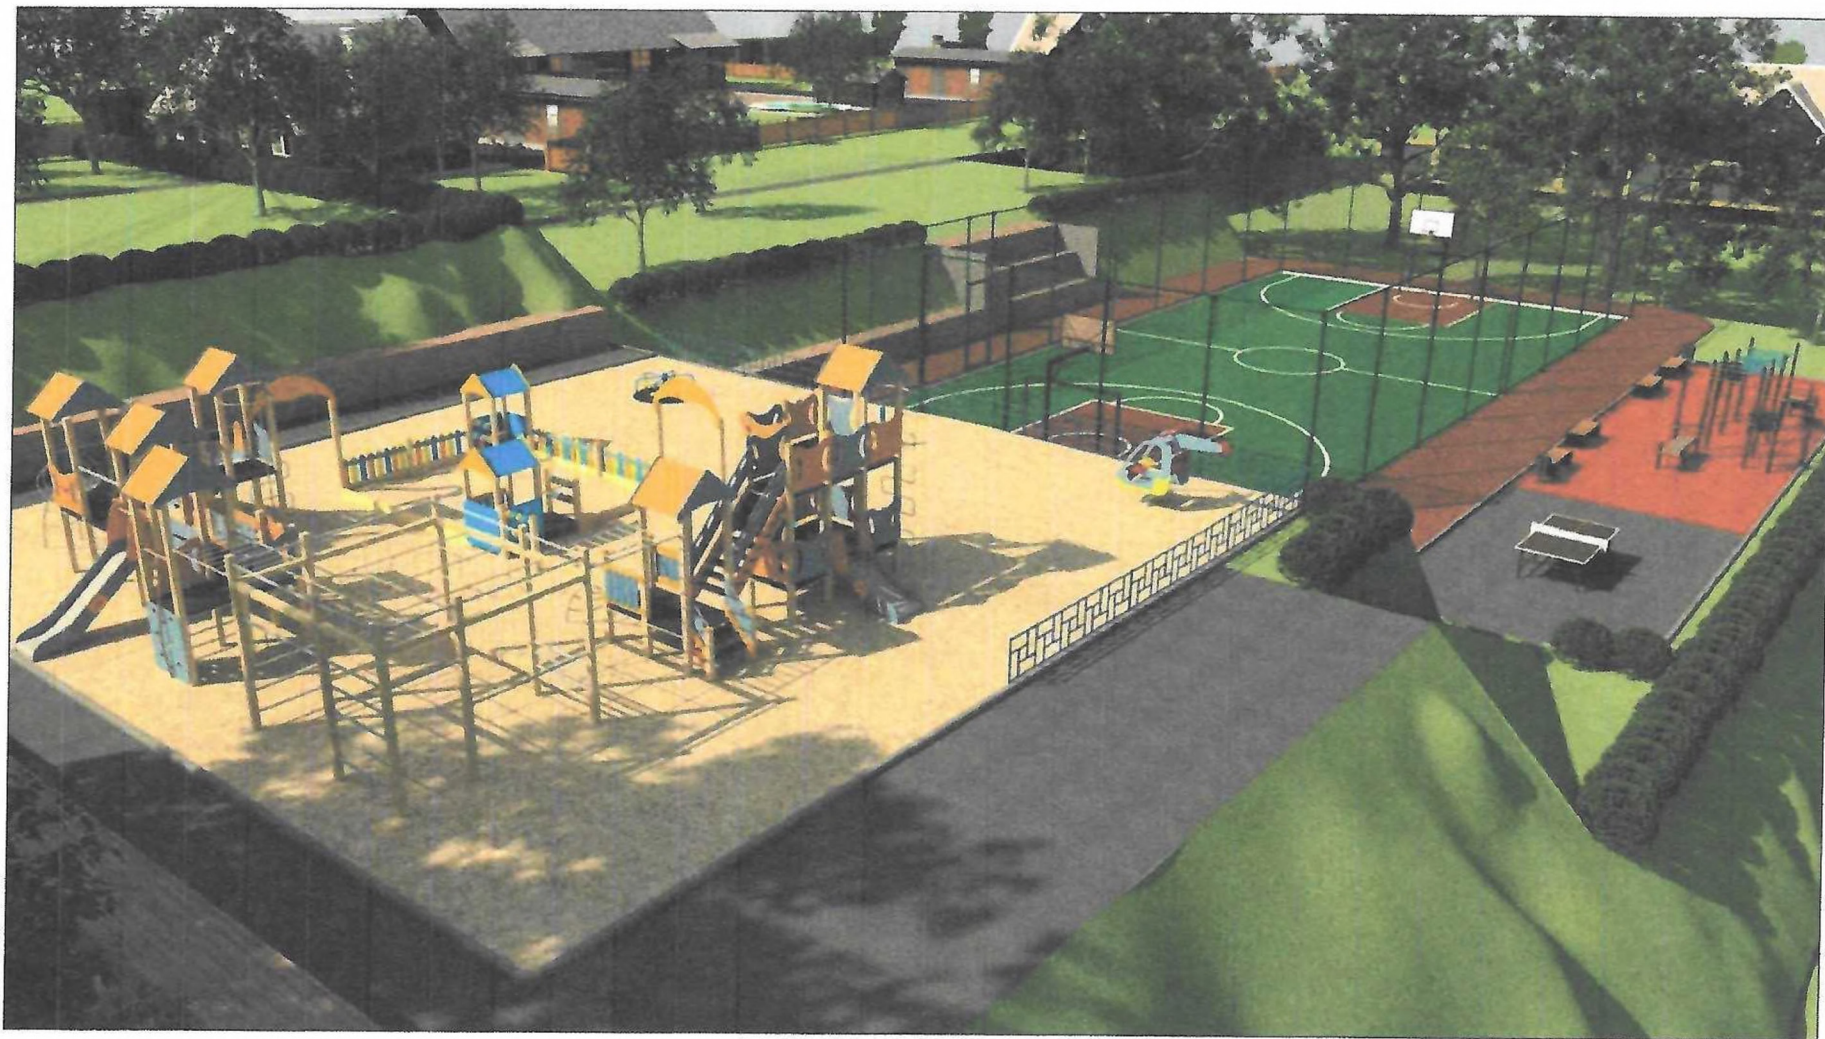

Схема спортивной и игровой площадки микрорайона "Цветущий лог"

направление вида визуализации

						А-02-08-2023 - ПЗУ			
						Российская Федерация, Красноярский край, г. Красноярск, Свердловский район, в микрорайоне "Цветущий лог"			
Изм.	Кол.уч.	Лист	Ндок.	Подпись	Дата	Спортивная и игровая площадка микрорайона "Цветущий лог"	стадия	лист	листов
Разраб.		Иванова		<i>Иванова</i>	08.23		ЭП	10	
Проверил		Шедлер		<i>Шедлер</i>	08.23				
						Визуализация. Вид №1. (вид с северо-западного угла спортивной площадки)	ООО "АРХИТЕКТУРА"		
Н.контроль		Иванова		<i>Иванова</i>	08.23				
ГИП		Николаева		<i>Николаева</i>	08.23				