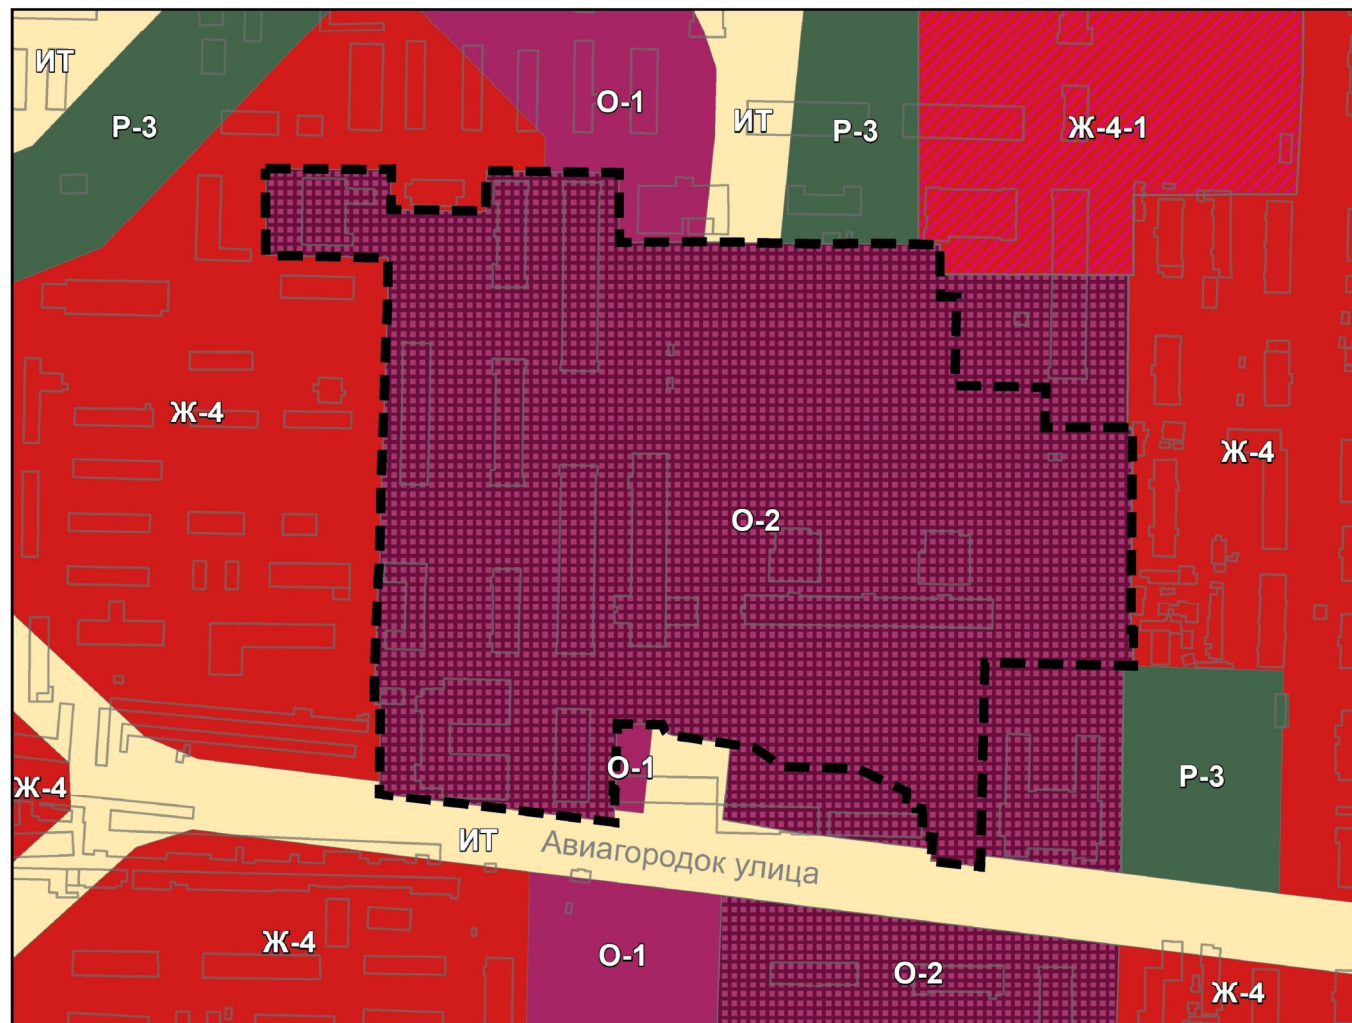

Изменение в Карту градостроительного зонирования территории городского округа город Красноярск в районе размещения объекта регионального значения «Мариинская гимназия на 525 учащихся с интернатом на 150 мест»

УСЛОВНЫЕ ОБОЗНАЧЕНИЯ ДЛЯ ЦЕЛЕЙ НАСТОЯЩЕГО РЕШЕНИЯ

ГРАНИЦЫ

- ГРАНИЦА ИЗМЕНЯЕМОЙ ЧАСТИ МАТЕРИАЛА КАРТЫ
- ГРАДОСТРОИТЕЛЬНОГО ЗОНИРОВАНИЯ ТЕРРИТОРИИ ГОРОДСКОГО ОКРУГА ГОРОД КРАСНОЯРСК

ТЕРРИТОРИАЛЬНЫЕ ЗОНЫ

ЖИЛЫЕ ЗОНЫ

- Ж-4 ЗОНЫ ЗАСТРОЙКИ МНОГОЭТАЖНЫМИ ЖИЛЫМИ ДОМАМИ
- Ж-4-1 ПОДЗОНЫ ЗАСТРОЙКИ МНОГОЭТАЖНЫМИ ЖИЛЫМИ ДОМАМИ

ОБЩЕСТВЕННО-ДЕЛОВЫЕ ЗОНЫ

- О-1 ЗОНЫ ДЕЛОВОГО, ОБЩЕСТВЕННОГО И КОММЕРЧЕСКОГО НАЗНАЧЕНИЯ, ОБЪЕКТОВ КУЛЬТУРЫ
- О-2 ЗОНЫ ОБЪЕКТОВ ОБРАЗОВАНИЯ

ЗОНЫ ОБЪЕКТОВ ИНЖЕНЕРНОЙ И ТРАНСПОРТНОЙ ИНФРАСТРУКТУРЫ

- ИТ ЗОНЫ ТЕРРИТОРИЙ ОБЪЕКТОВ АВТОМОБИЛЬНОГО ТРАНСПОРТА

ЗОНЫ РЕКРЕАЦИОННОГО НАЗНАЧЕНИЯ

- Р-3 ЗОНЫ ГОРОДСКОЙ РЕКРЕАЦИИ