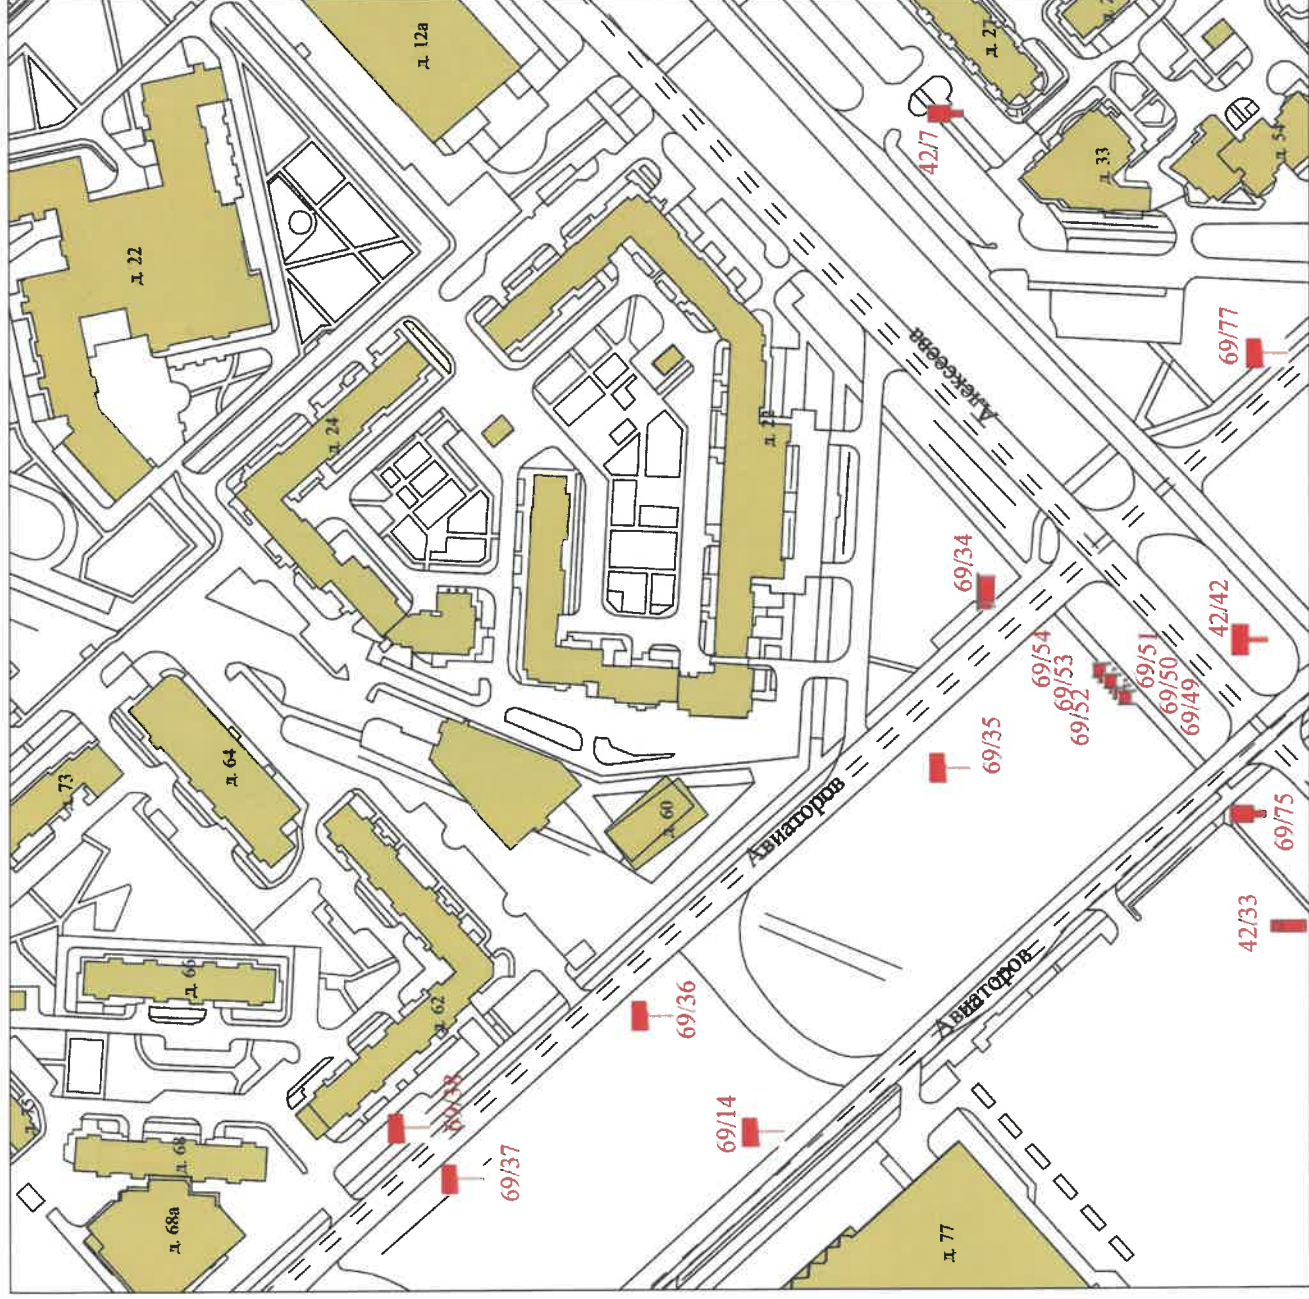

Карта размещения рекламных конструкций  
на территории города Красноярска  
(масштаб 1:2000)

140-A-2

Карта размещения рекламных конструкций  
на территории города Красноярска  
(масштаб 1:2000)

Приложение № 2  
к приказу министерства  
строительства Красноярского края  
от  
№

189-A-3

Карта размещения рекламных конструкций  
на территории города Красноярска  
(масштаб 1:2000)

Приложение № 3  
к приказу министерства  
строительства Красноярского края  
от №

233-Б-2

Карта размещения рекламных конструкций  
на территории города Красноярска  
(масштаб 1:2000)