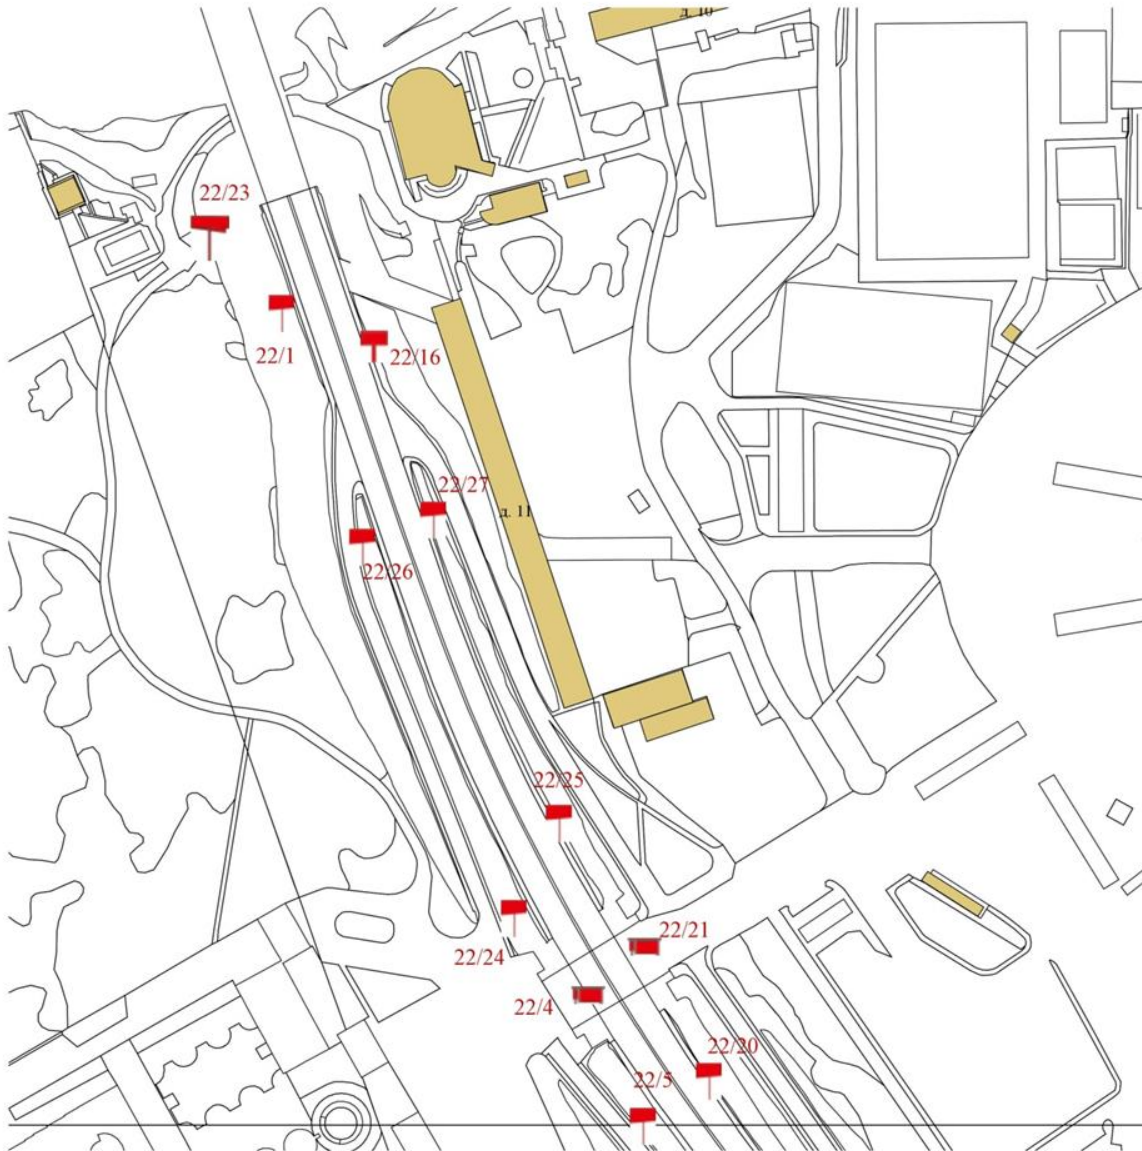

5 часть

Фрагменты карты
210-268

Карта размещения рекламных конструкций
на территории города Красноярска
(масштаб 1:2000)

210-B-1

Карта размещения рекламных конструкций
на территории города Красноярска
(масштаб 1:2000)

211-A-4

Карта размещения рекламных конструкций
на территории города Красноярска
(масштаб 1:2000)

213-B-4

Карта размещения рекламных конструкций
на территории города Красноярска
(масштаб 1:2000)

214-A-2

Карта размещения рекламных конструкций
на территории города Красноярска
(масштаб 1:2000)

214-A-4

Карта размещения рекламных конструкций
на территории города Красноярска
(масштаб 1:2000)

214-Б-3

Карта размещения рекламных конструкций
на территории города Красноярска
(масштаб 1:2000)

214-Б-4

Карта размещения рекламных конструкций
на территории города Красноярска
(масштаб 1:2000)