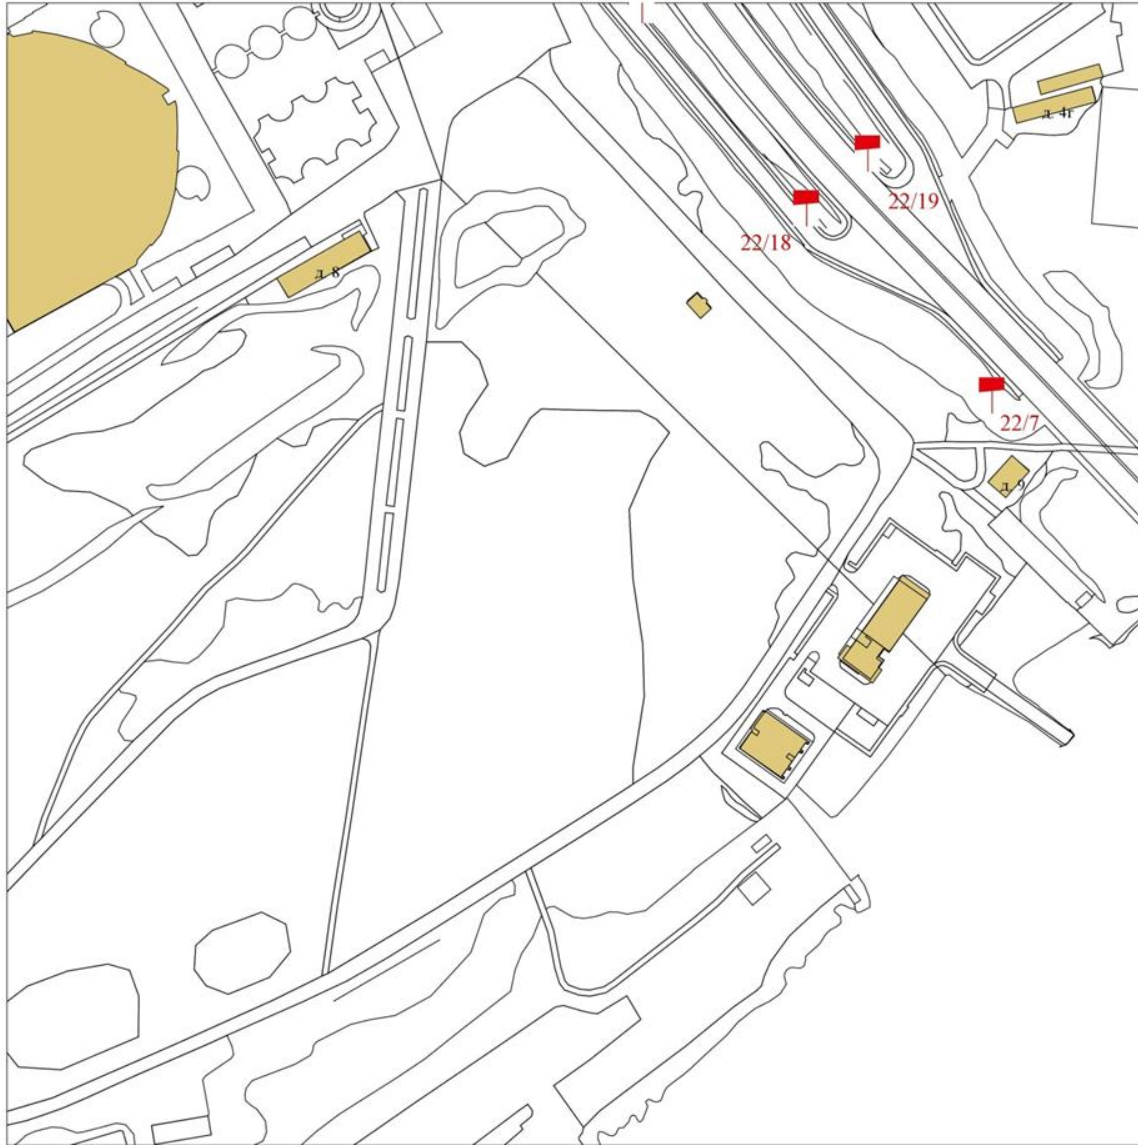

5 часть

Фрагменты карты
210-268

Карта размещения рекламных конструкций
на территории города Красноярска
(масштаб 1:2000)

210-B-1

Карта размещения рекламных конструкций
на территории города Красноярска
(масштаб 1:2000)

211-A-4

Карта размещения рекламных конструкций
на территории города Красноярска
(масштаб 1:2000)

213-B-4

Карта размещения рекламных конструкций
на территории города Красноярска
(масштаб 1:2000)

214-A-2

Карта размещения рекламных конструкций
на территории города Красноярска
(масштаб 1:2000)

214-A-4

Карта размещения рекламных конструкций
на территории города Красноярска
(масштаб 1:2000)

214-Б-3

Карта размещения рекламных конструкций
на территории города Красноярска
(масштаб 1:2000)

214-Б-4

Карта размещения рекламных конструкций
на территории города Красноярска
(масштаб 1:2000)