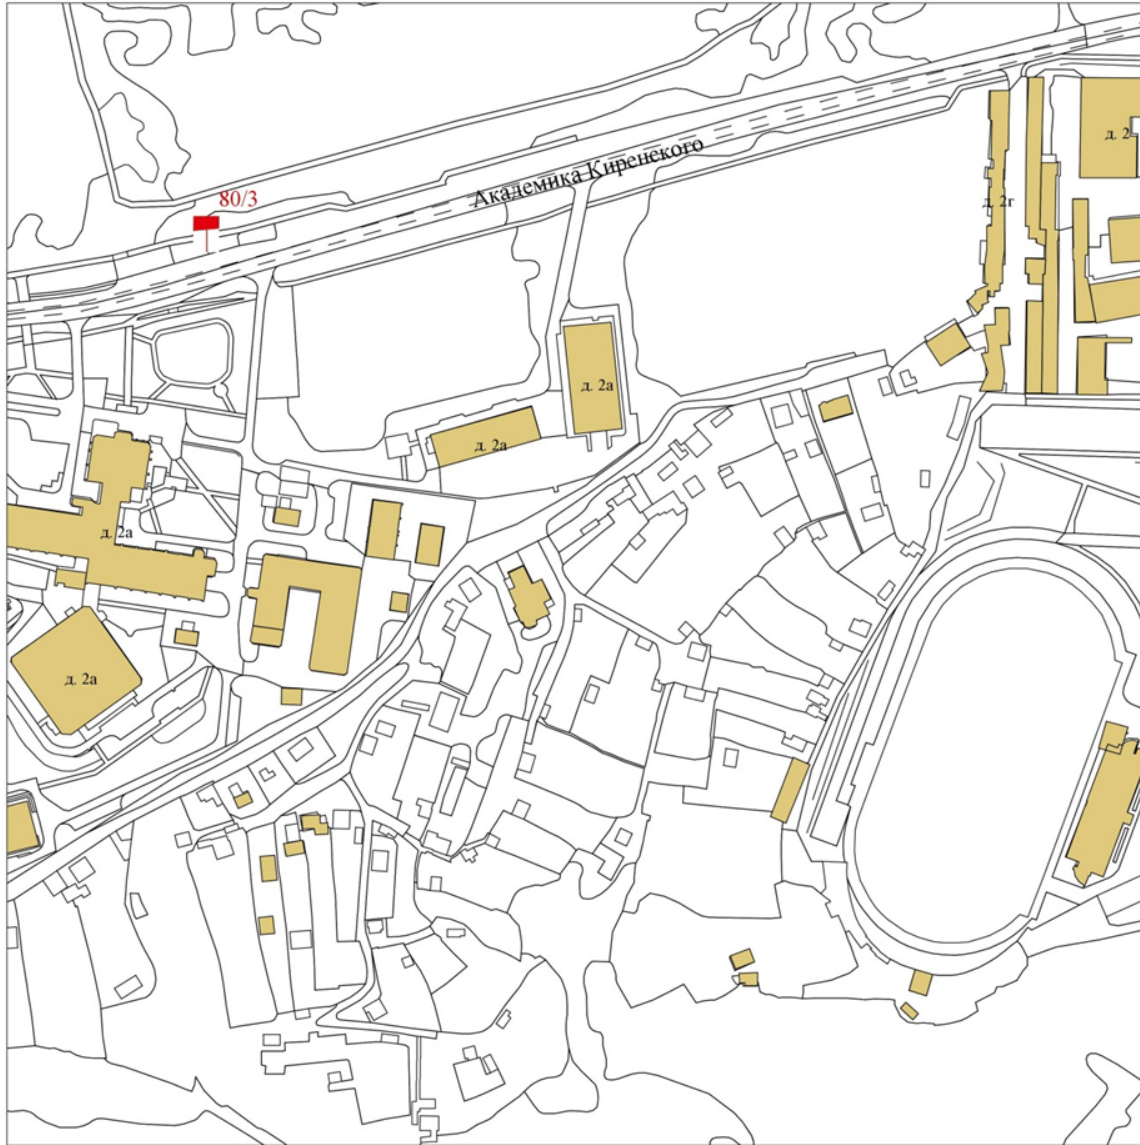

5 часть

Фрагменты карты
210-268

Карта размещения рекламных конструкций
на территории города Красноярска
(масштаб 1:2000)

210-B-1

Карта размещения рекламных конструкций
на территории города Красноярска
(масштаб 1:2000)

211-A-4

Карта размещения рекламных конструкций
на территории города Красноярска
(масштаб 1:2000)

213-B-4

Карта размещения рекламных конструкций
на территории города Красноярска
(масштаб 1:2000)

214-A-2

Карта размещения рекламных конструкций
на территории города Красноярска
(масштаб 1:2000)

214-A-4

Карта размещения рекламных конструкций
на территории города Красноярска
(масштаб 1:2000)

214-Б-3

Карта размещения рекламных конструкций
на территории города Красноярска
(масштаб 1:2000)

214-Б-4

Карта размещения рекламных конструкций
на территории города Красноярска
(масштаб 1:2000)