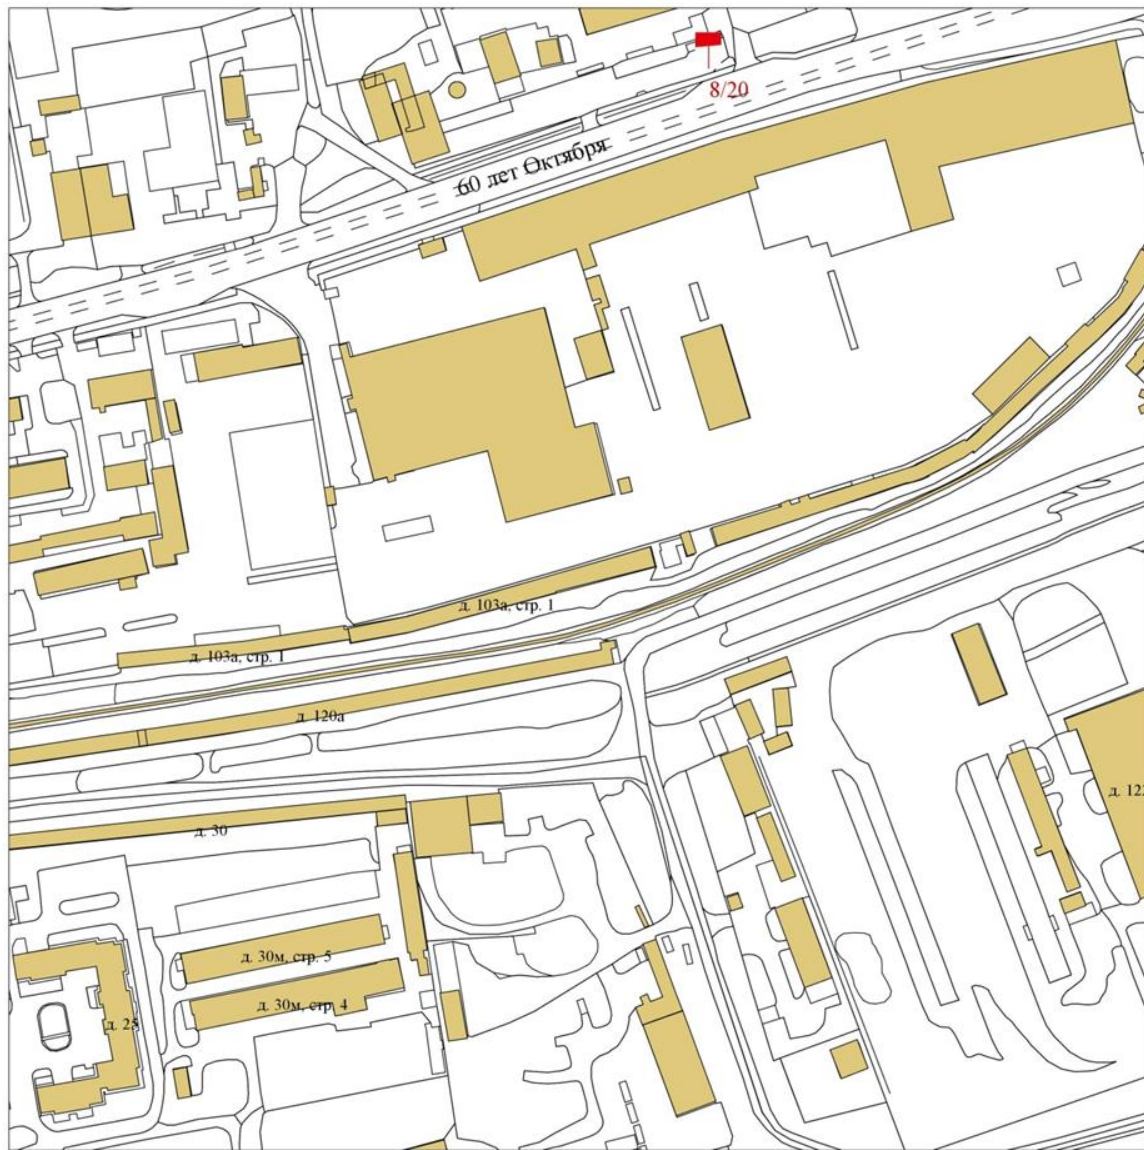

Карта размещения рекламных конструкций
на территории города Красноярска
(масштаб 1:2000)

239-Б-2