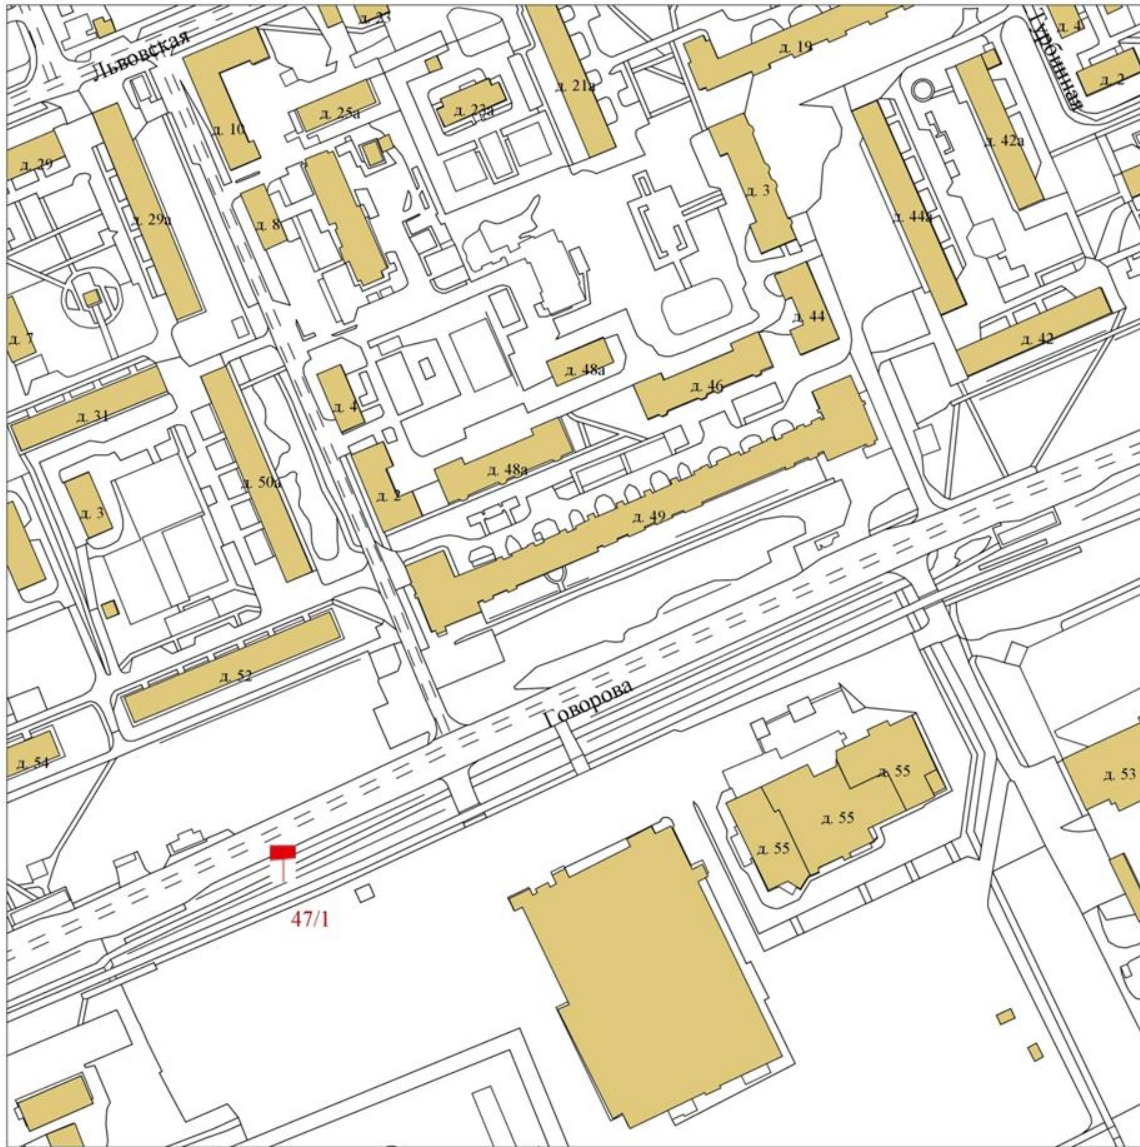

217-Г-1

Карта размещения рекламных конструкций
на территории города Красноярска
(масштаб 1:2000)

217-Г-2

Карта размещения рекламных конструкций
на территории города Красноярска
(масштаб 1:2000)

218-A-4

Карта размещения рекламных конструкций
на территории города Красноярска
(масштаб 1:2000)

218-Б-2

Карта размещения рекламных конструкций
на территории города Красноярска
(масштаб 1:2000)

218-Б-3

Карта размещения рекламных конструкций
на территории города Красноярска
(масштаб 1:2000)

219-A-1

Карта размещения рекламных конструкций
на территории города Красноярска
(масштаб 1:2000)