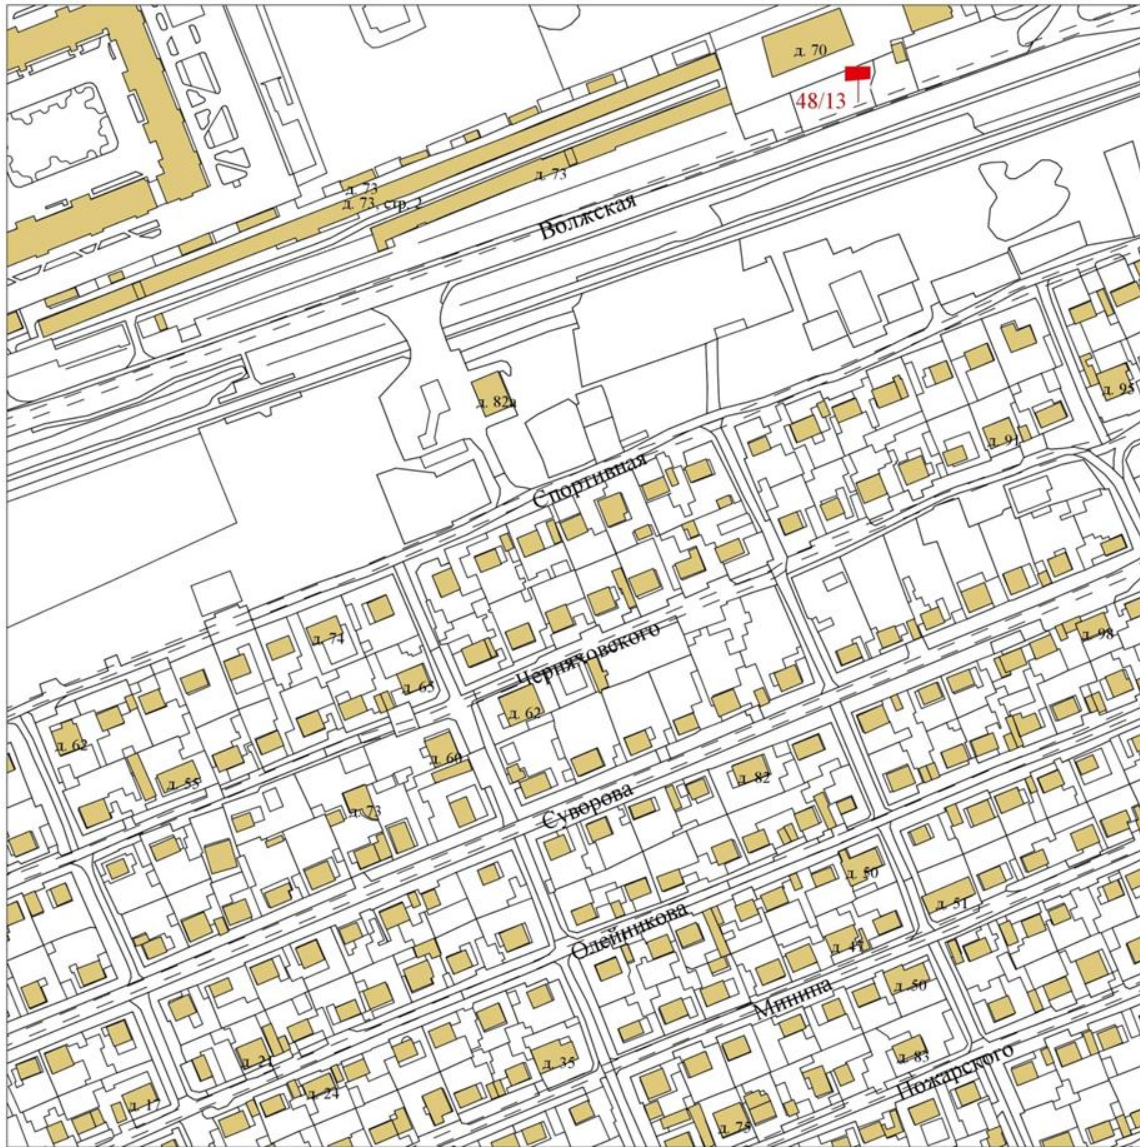

Карта размещения рекламных конструкций
на территории города Красноярска
(масштаб 1:2000)

217-Г-2