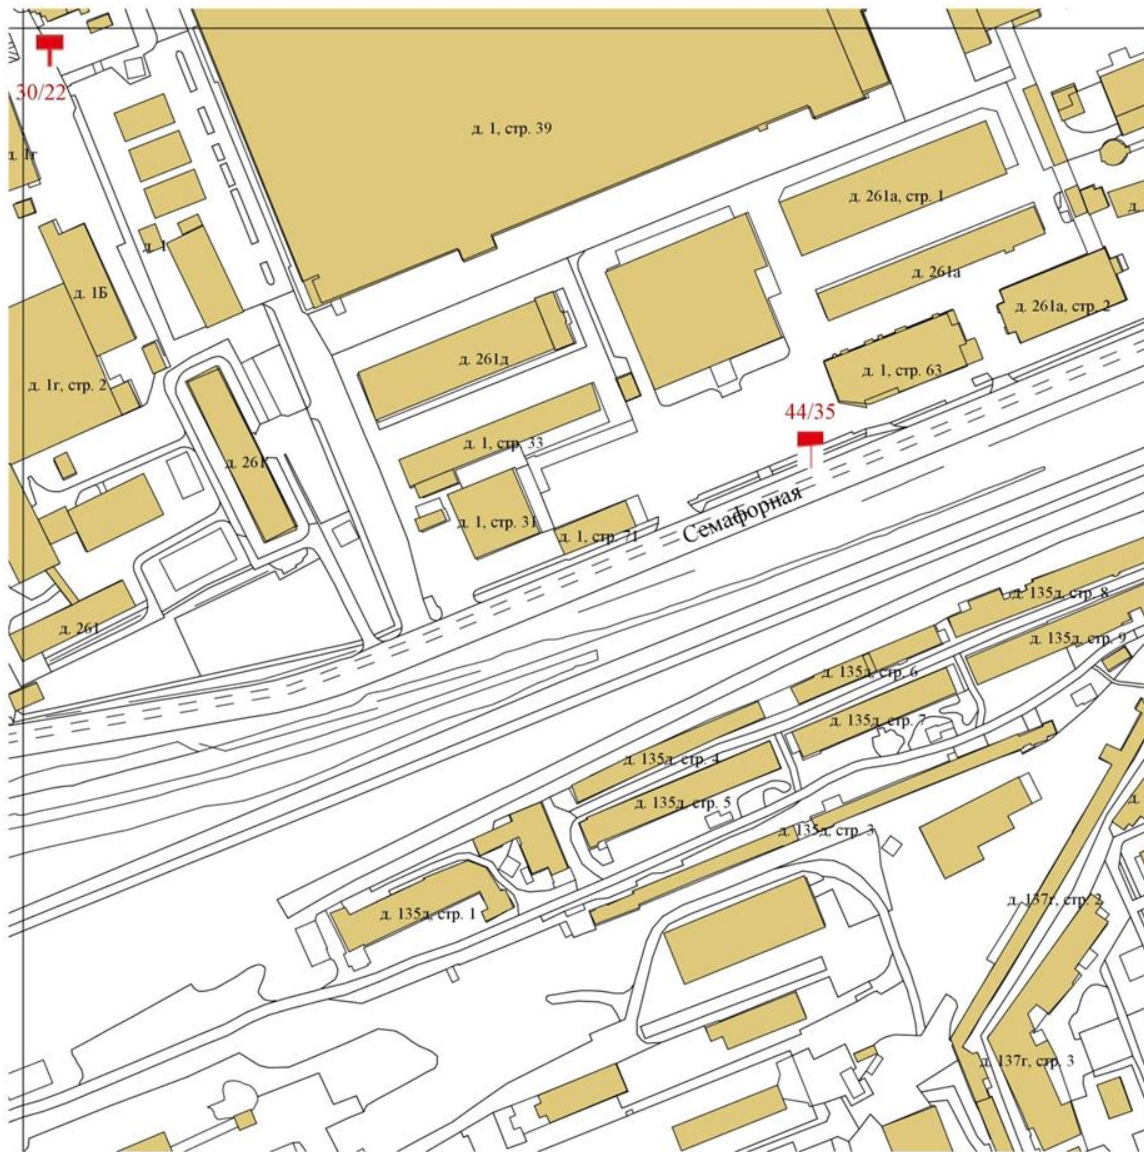

Карта размещения рекламных конструкций
на территории города Красноярска
(масштаб 1:2000)

215-B-2