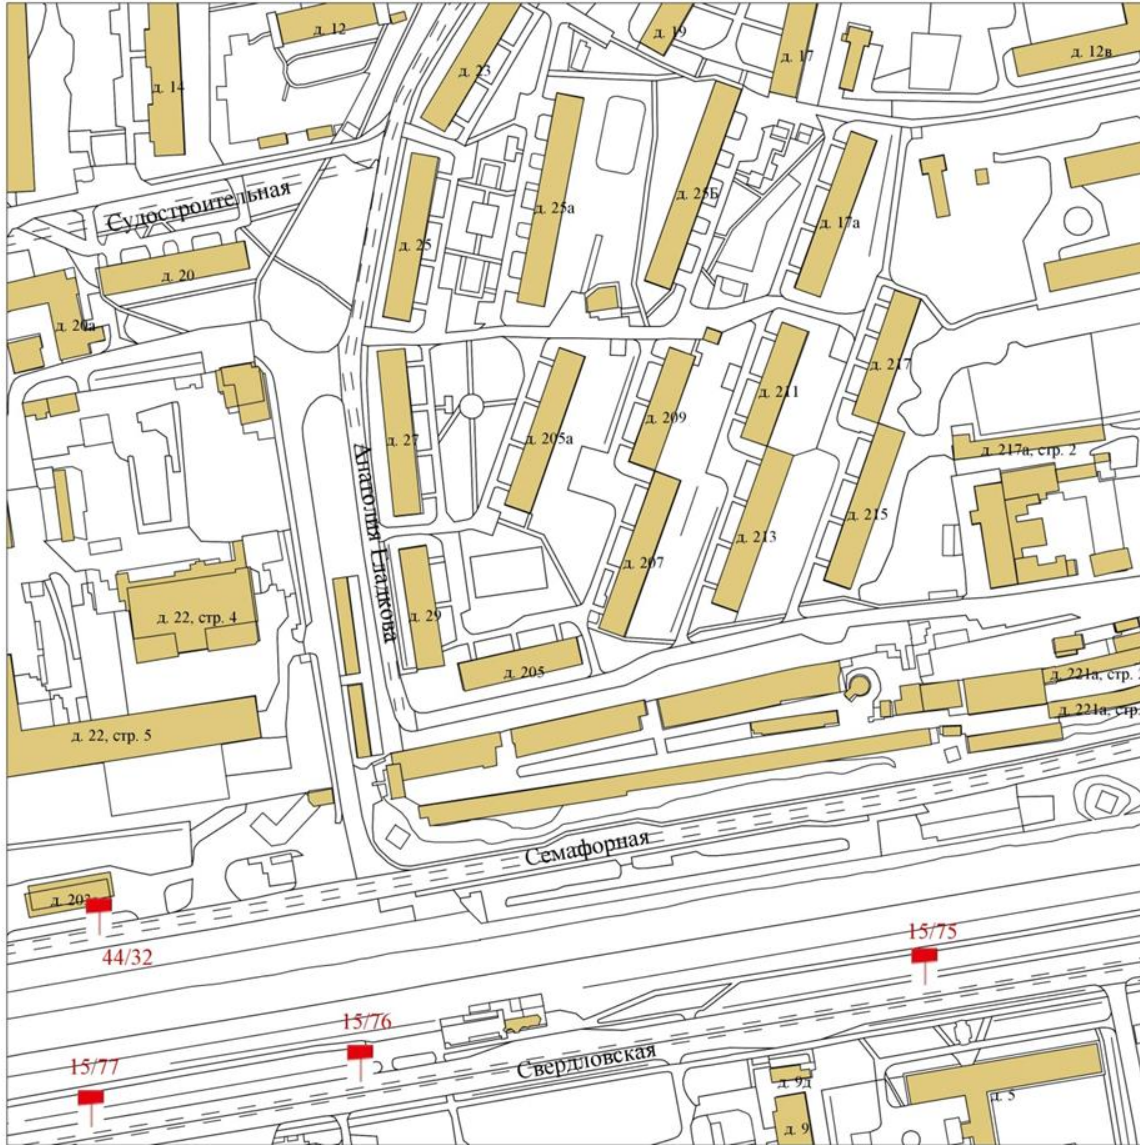

5 часть

Фрагменты карты
210-268

Карта размещения рекламных конструкций
на территории города Красноярска
(масштаб 1:2000)

210-B-1

Карта размещения рекламных конструкций
на территории города Красноярска
(масштаб 1:2000)

211-A-4

Карта размещения рекламных конструкций
на территории города Красноярска
(масштаб 1:2000)

213-B-4

Карта размещения рекламных конструкций
на территории города Красноярска
(масштаб 1:2000)

214-A-2

Карта размещения рекламных конструкций
на территории города Красноярска
(масштаб 1:2000)

214-A-4

Карта размещения рекламных конструкций
на территории города Красноярска
(масштаб 1:2000)

214-Б-3

Карта размещения рекламных конструкций
на территории города Красноярска
(масштаб 1:2000)

214-Б-4

Карта размещения рекламных конструкций
на территории города Красноярска
(масштаб 1:2000)

214-B-3

Карта размещения рекламных конструкций
на территории города Красноярска
(масштаб 1:2000)

214-B-4

Карта размещения рекламных конструкций
на территории города Красноярска
(масштаб 1:2000)

214-Г-1

Карта размещения рекламных конструкций
на территории города Красноярска
(масштаб 1:2000)