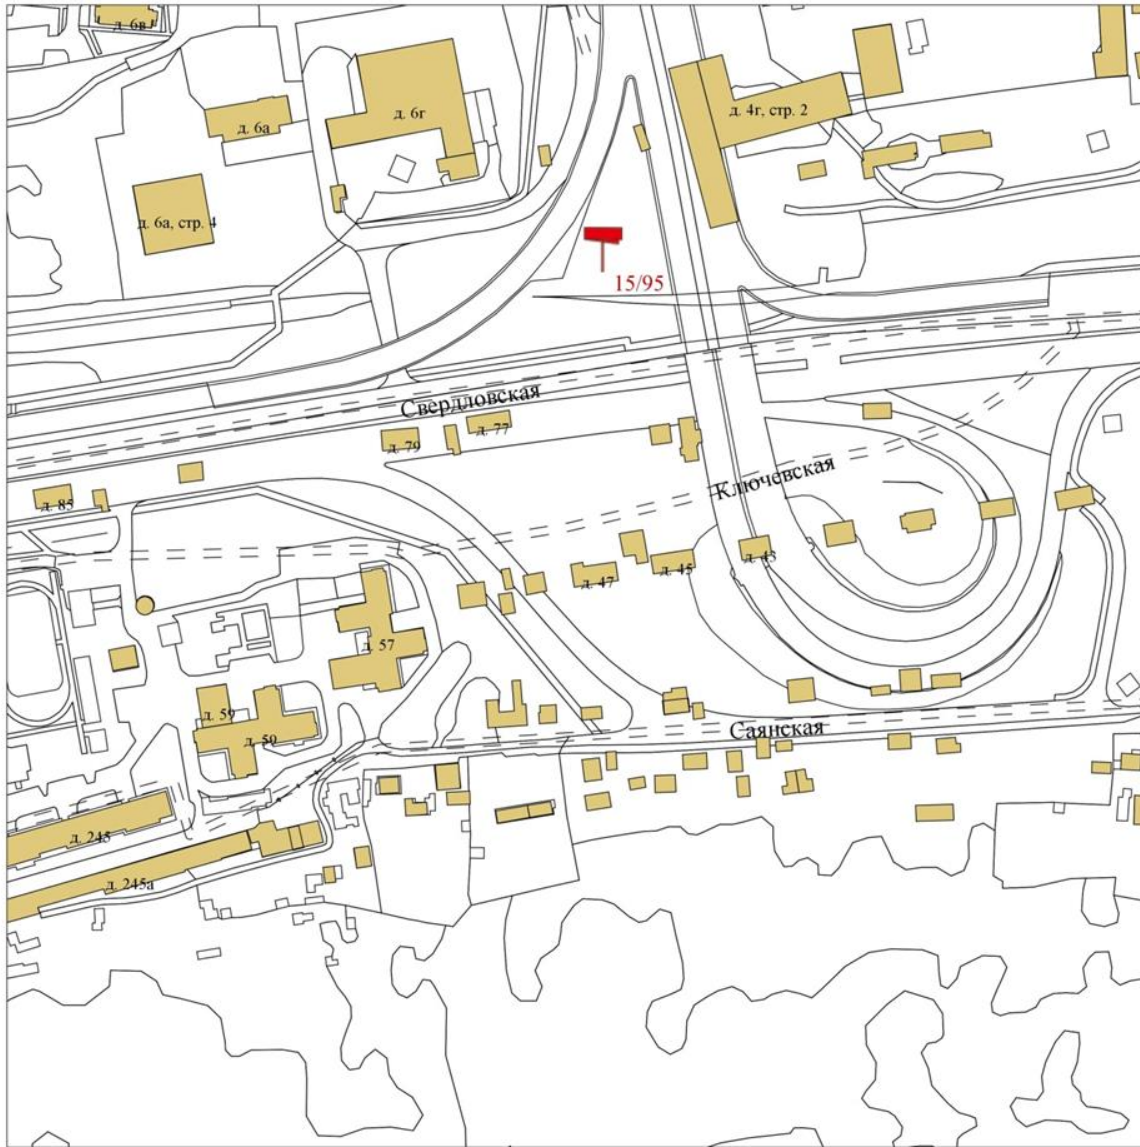

Карта размещения рекламных конструкций
на территории города Красноярска
(масштаб 1:2000)

237-А-4