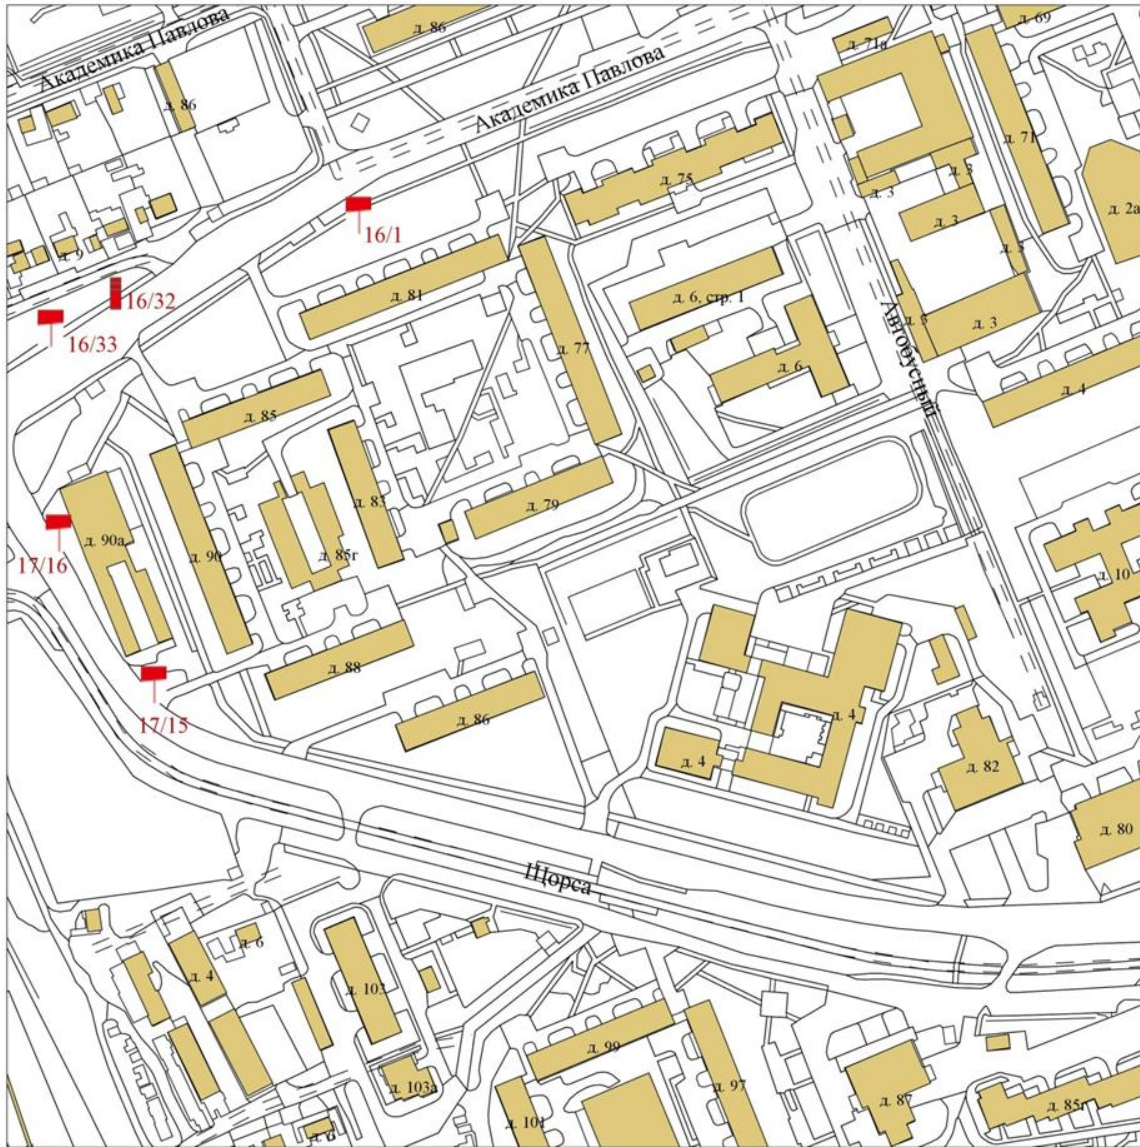

Карта размещения рекламных конструкций
на территории города Красноярска
(масштаб 1:2000)

216-B-1