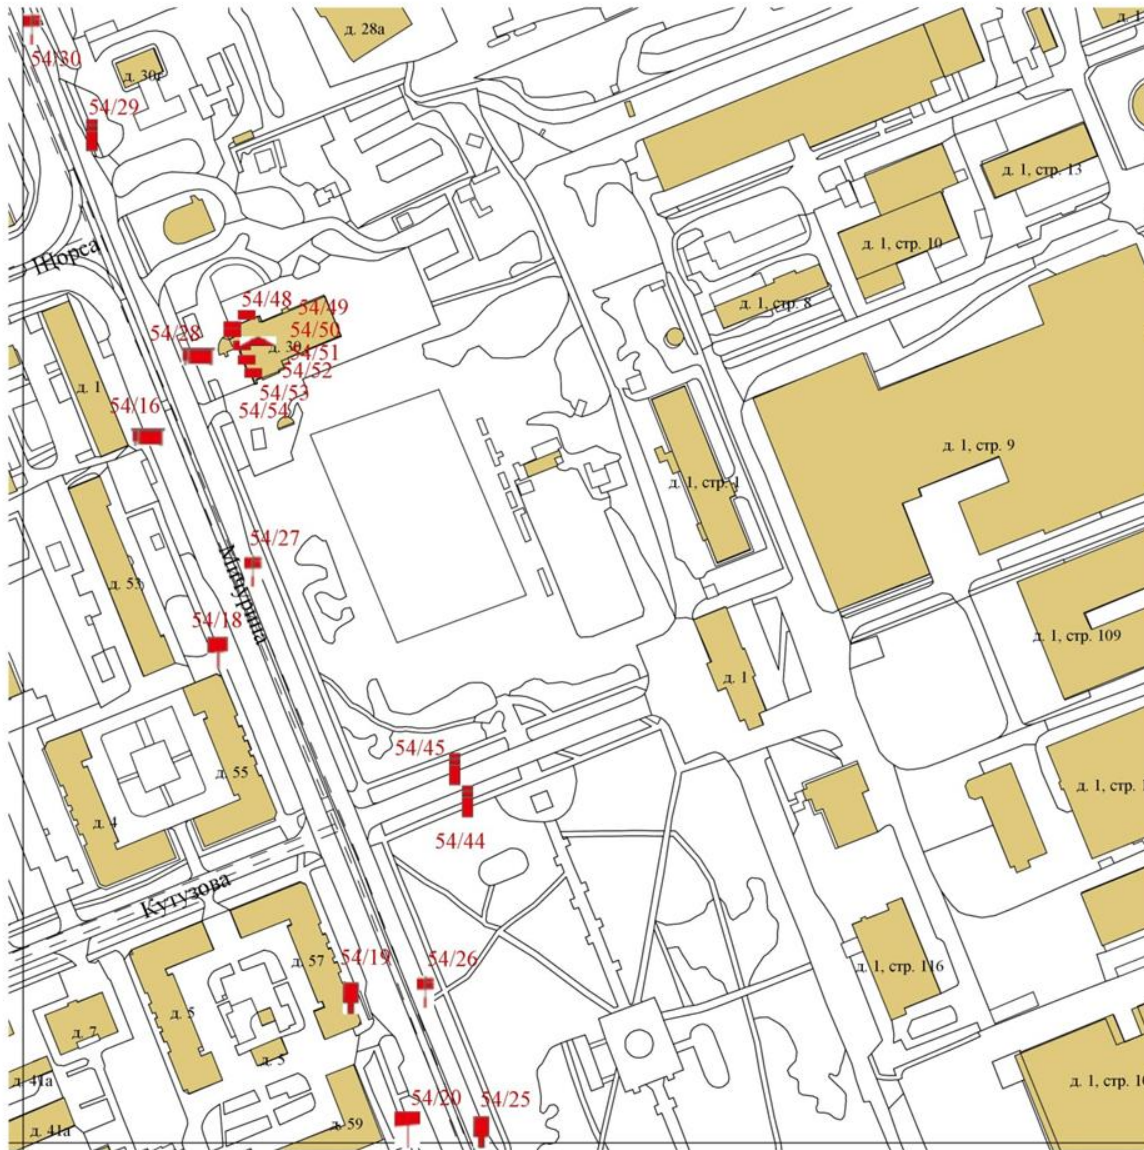

216-Г-3

Карта размещения рекламных конструкций
на территории города Красноярска
(масштаб 1:2000)

217-A-1

Карта размещения рекламных конструкций
на территории города Красноярска
(масштаб 1:2000)

217-А-3

Карта размещения рекламных конструкций
на территории города Красноярска
(масштаб 1:2000)

217-A-4

Карта размещения рекламных конструкций
на территории города Красноярска
(масштаб 1:2000)

217-B-2

Карта размещения рекламных конструкций
 на территории города Красноярска
 (масштаб 1:2000)

217-B-4

Карта размещения рекламных конструкций
на территории города Красноярска
(масштаб 1:2000)