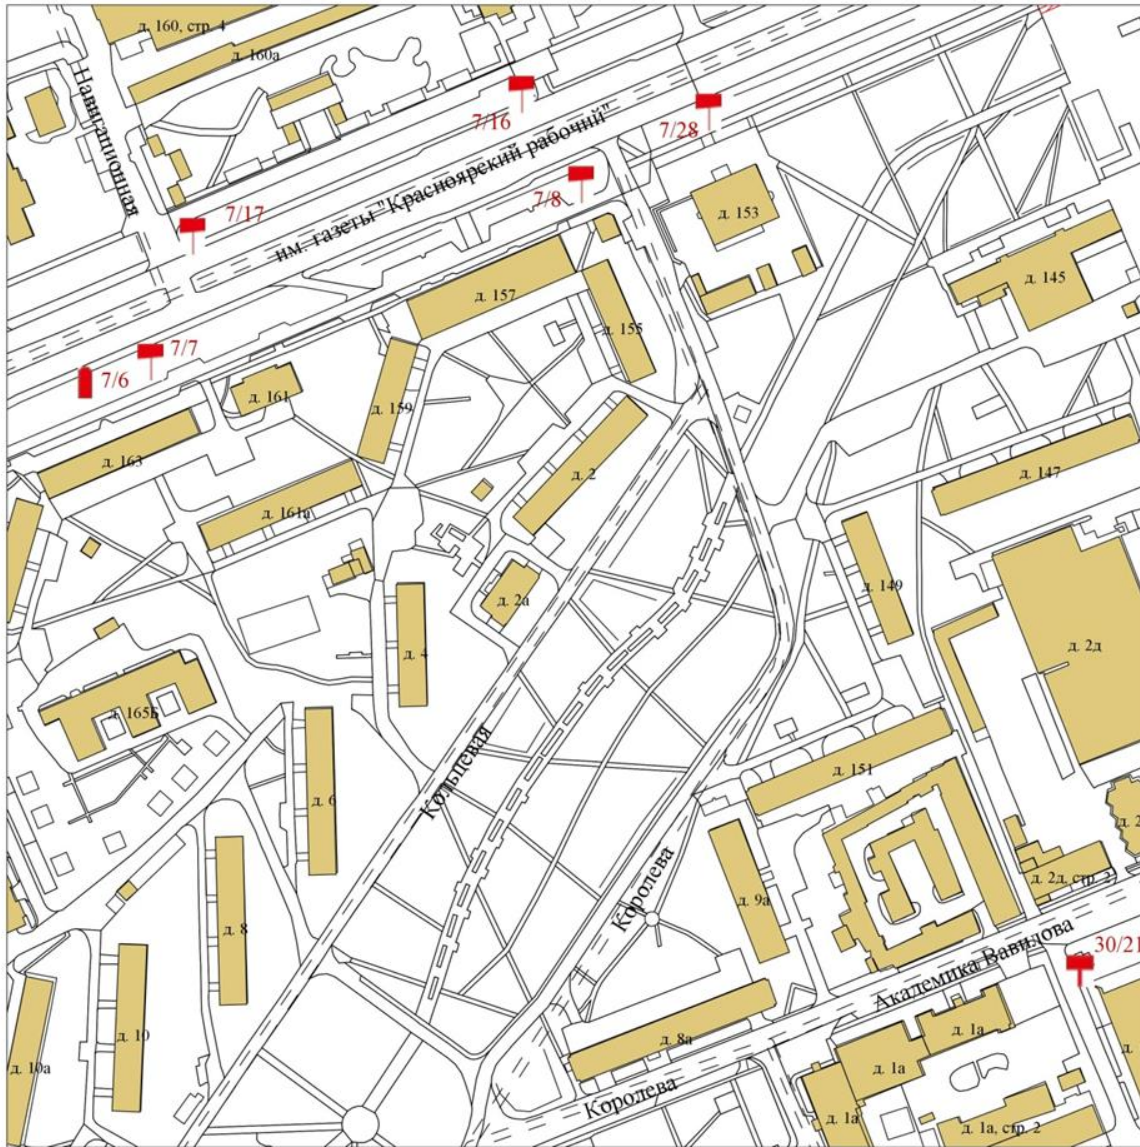

Карта размещения рекламных конструкций
на территории города Красноярска
(масштаб 1:2000)

215-А-3