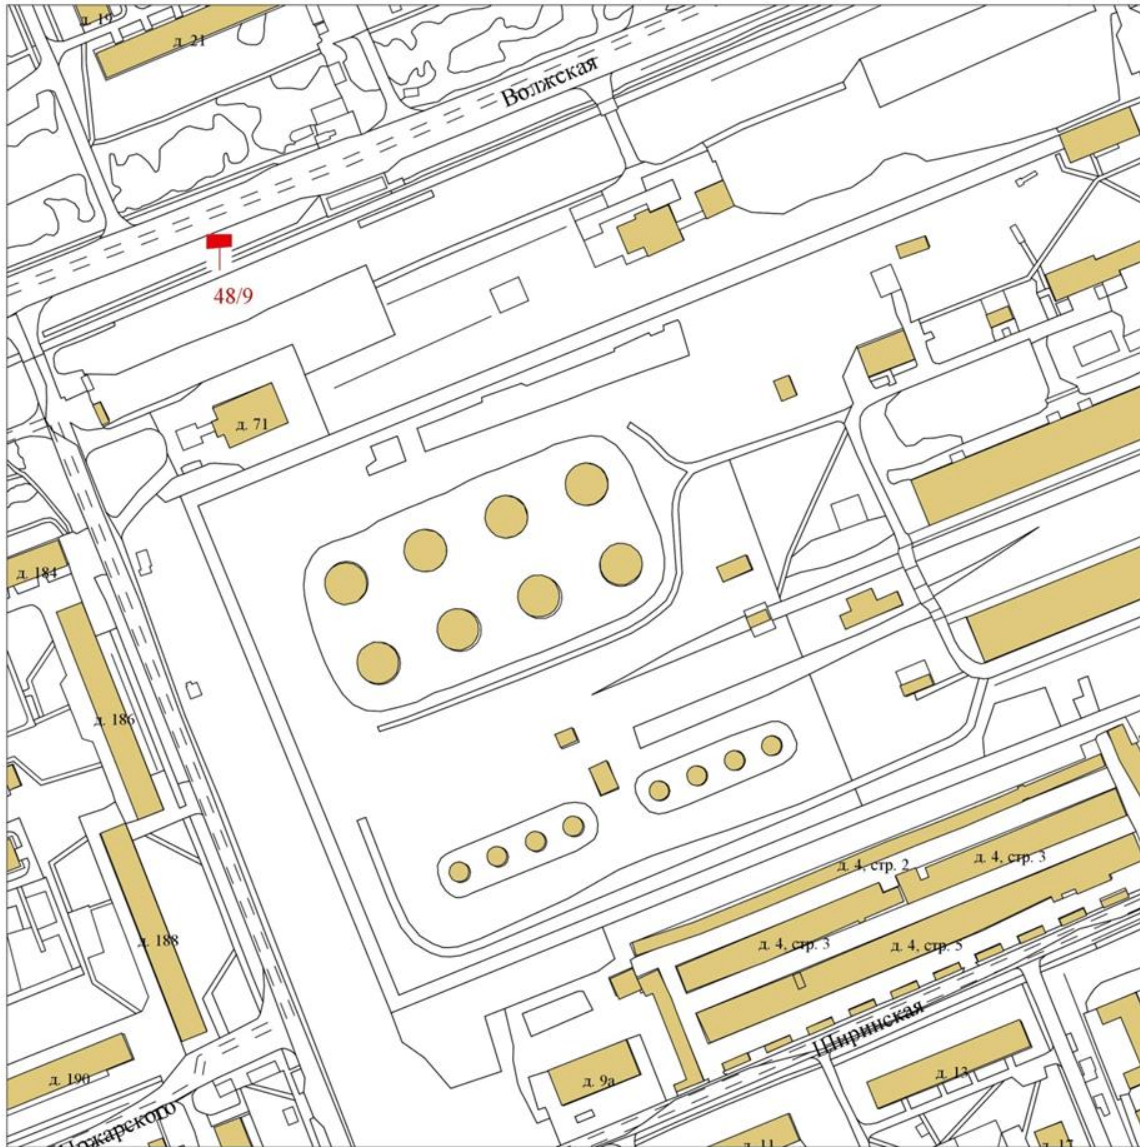

Карта размещения рекламных конструкций
на территории города Красноярска
(масштаб 1:2000)

218-Б-3