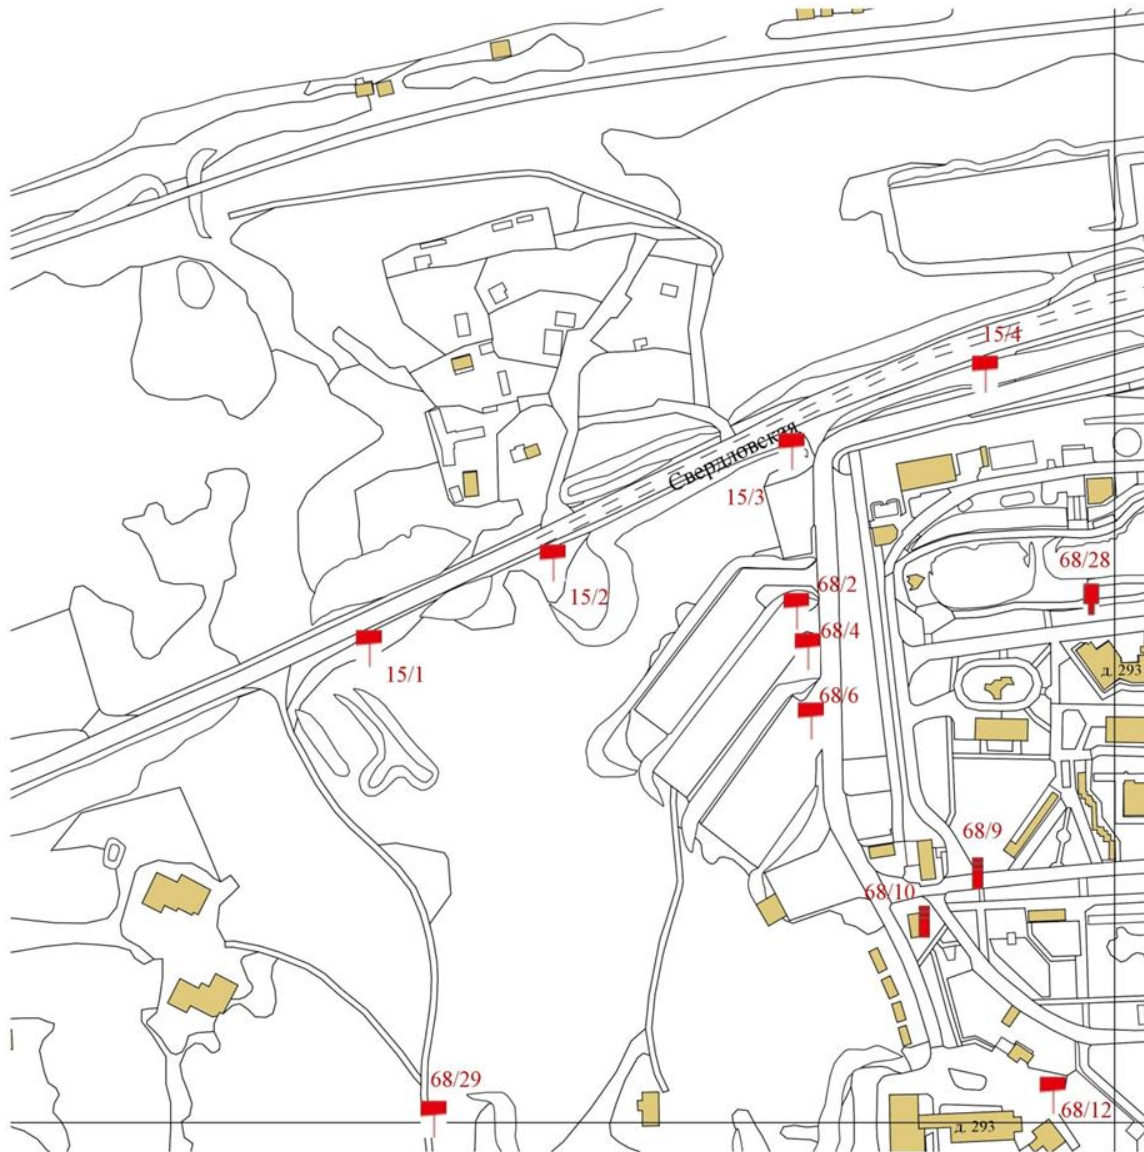

Карта размещения рекламных конструкций
на территории города Красноярска
(масштаб 1:2000)

234-Г-3