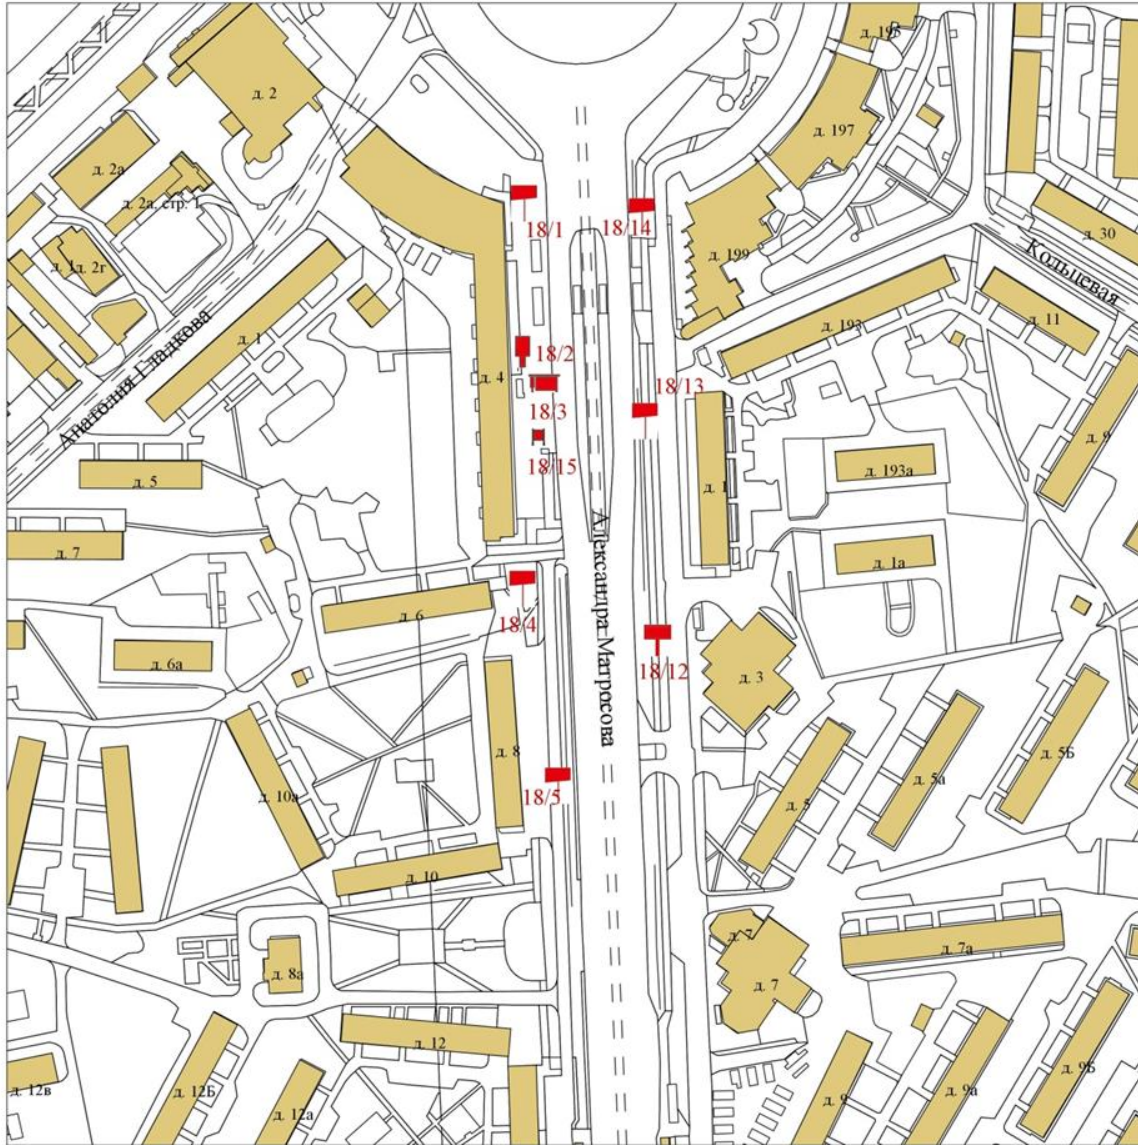

5 часть

Фрагменты карты
210-268

Карта размещения рекламных конструкций
на территории города Красноярска
(масштаб 1:2000)

210-B-1

Карта размещения рекламных конструкций
на территории города Красноярска
(масштаб 1:2000)

211-A-4

Карта размещения рекламных конструкций
на территории города Красноярска
(масштаб 1:2000)

213-B-4

Карта размещения рекламных конструкций
на территории города Красноярска
(масштаб 1:2000)

214-A-2

Карта размещения рекламных конструкций
на территории города Красноярска
(масштаб 1:2000)

214-A-4

Карта размещения рекламных конструкций
на территории города Красноярска
(масштаб 1:2000)

214-Б-3

Карта размещения рекламных конструкций
на территории города Красноярска
(масштаб 1:2000)

214-Б-4

Карта размещения рекламных конструкций
на территории города Красноярска
(масштаб 1:2000)

214-B-3

Карта размещения рекламных конструкций
на территории города Красноярска
(масштаб 1:2000)

214-B-4

Карта размещения рекламных конструкций
на территории города Красноярска
(масштаб 1:2000)

214-Г-1

Карта размещения рекламных конструкций
на территории города Красноярска
(масштаб 1:2000)