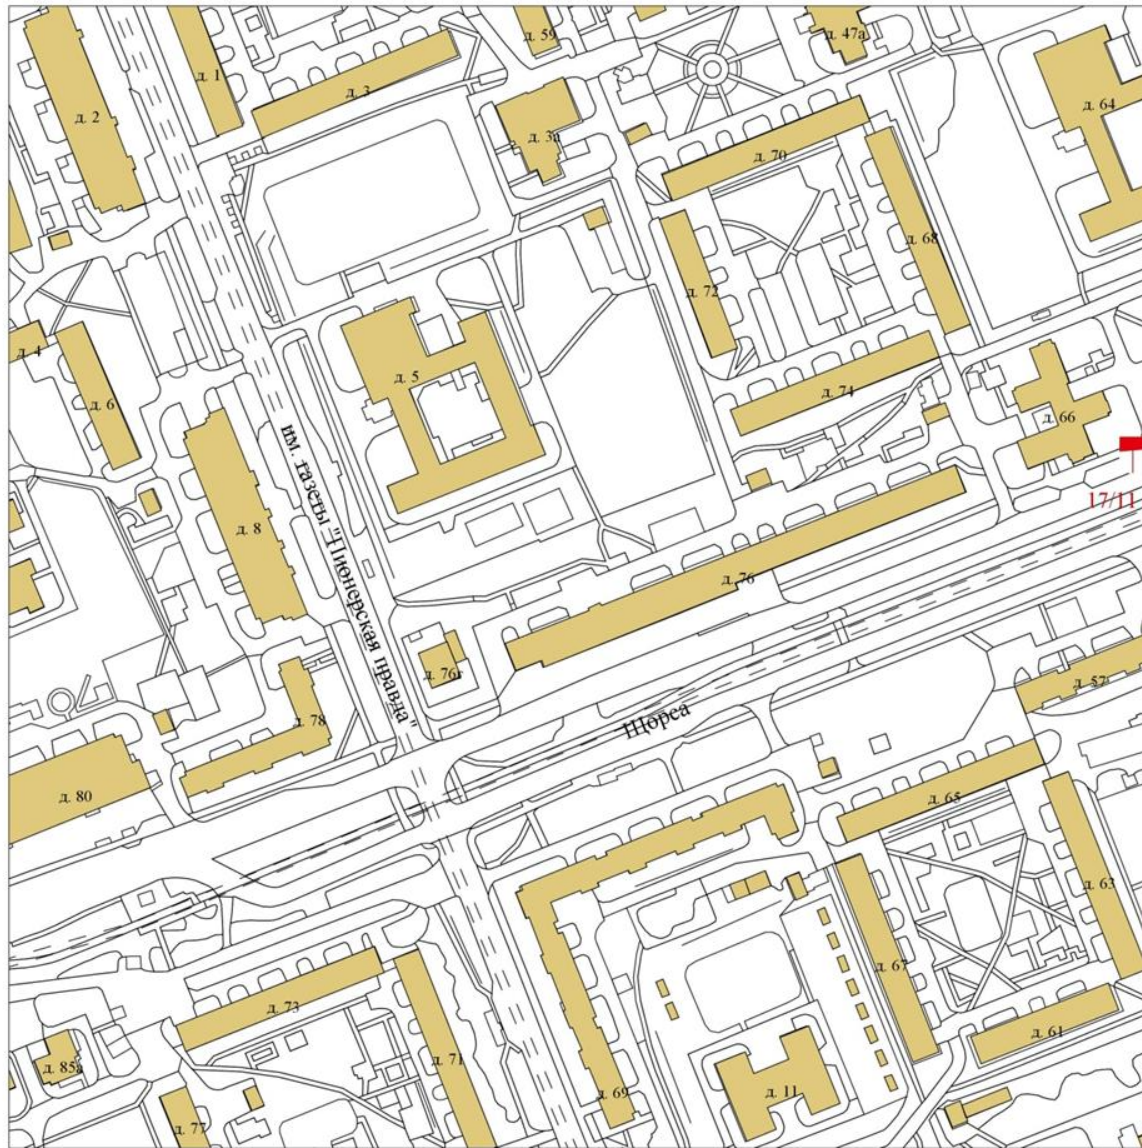

Карта размещения рекламных конструкций
на территории города Красноярска
(масштаб 1:2000)

216-B-2