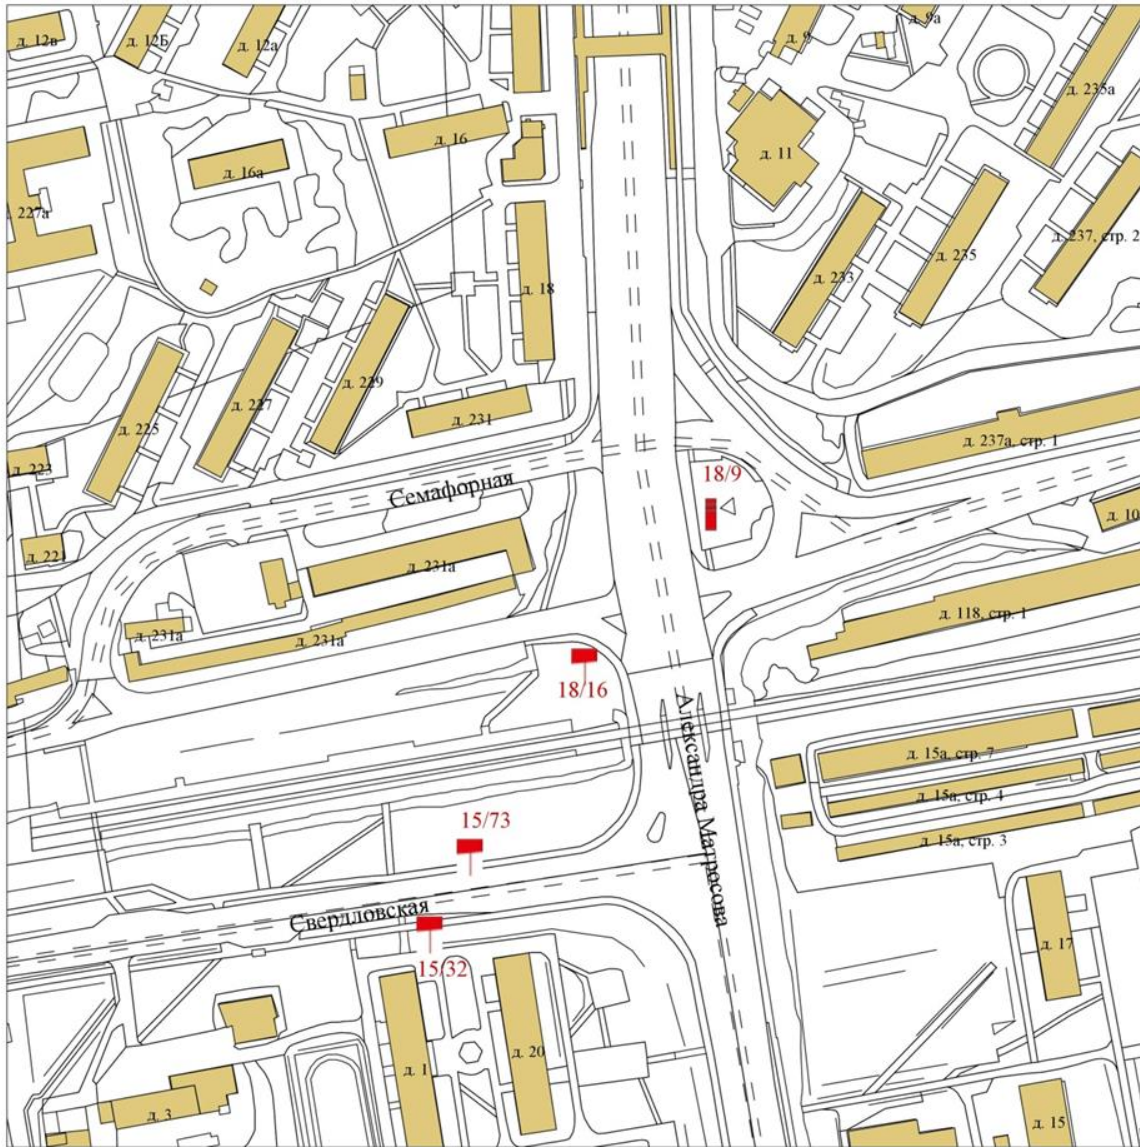

214-A-4

Карта размещения рекламных конструкций
на территории города Красноярска
(масштаб 1:2000)

214-Б-3

Карта размещения рекламных конструкций
на территории города Красноярска
(масштаб 1:2000)

214-Б-4

Карта размещения рекламных конструкций
на территории города Красноярска
(масштаб 1:2000)

214-B-3

Карта размещения рекламных конструкций
на территории города Красноярска
(масштаб 1:2000)

214-B-4

Карта размещения рекламных конструкций
на территории города Красноярска
(масштаб 1:2000)

214-Г-1

Карта размещения рекламных конструкций
на территории города Красноярска
(масштаб 1:2000)