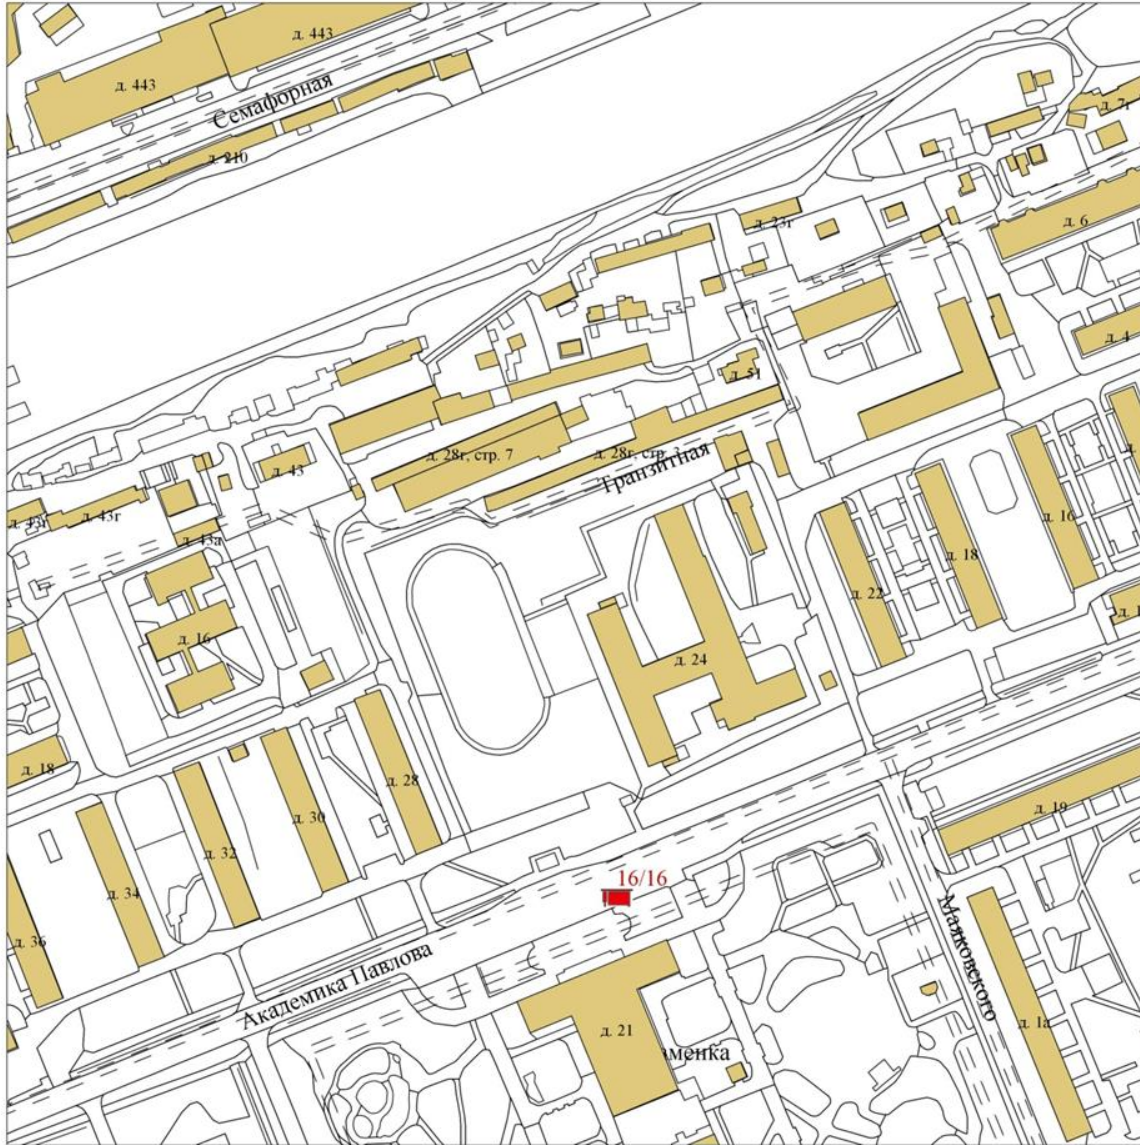

216-A-2

Карта размещения рекламных конструкций
на территории города Красноярска
(масштаб 1:2000)

216-A-3

Карта размещения рекламных конструкций
на территории города Красноярска
(масштаб 1:2000)

216-Б-2

Карта размещения рекламных конструкций
на территории города Красноярска
(масштаб 1:2000)