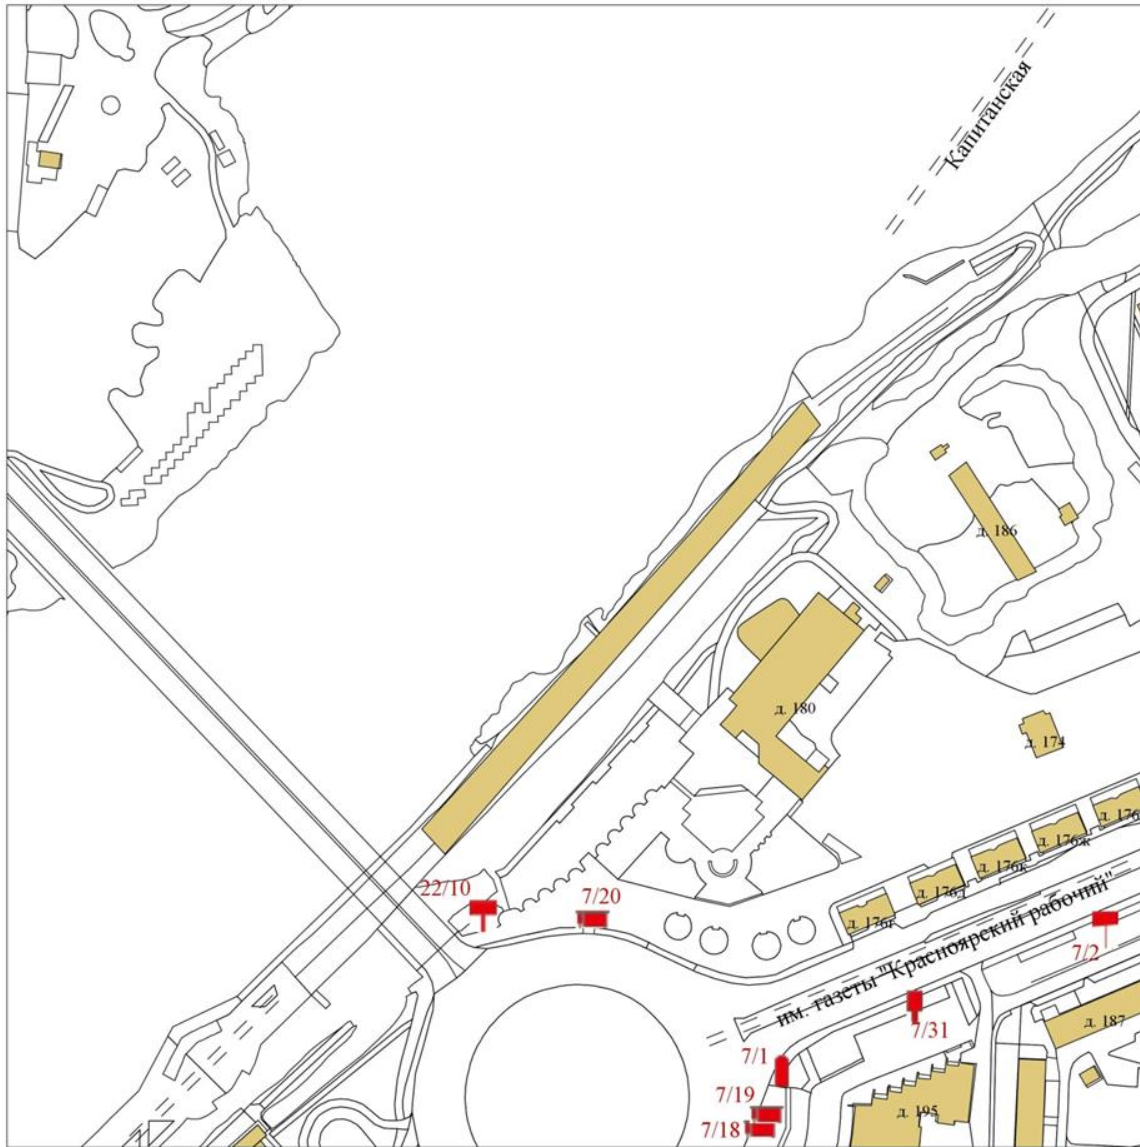

5 часть

Фрагменты карты
210-268

Карта размещения рекламных конструкций
на территории города Красноярска
(масштаб 1:2000)

210-B-1

Карта размещения рекламных конструкций
на территории города Красноярска
(масштаб 1:2000)

211-A-4

Карта размещения рекламных конструкций
на территории города Красноярска
(масштаб 1:2000)

213-B-4

Карта размещения рекламных конструкций
на территории города Красноярска
(масштаб 1:2000)

214-A-2

Карта размещения рекламных конструкций
на территории города Красноярска
(масштаб 1:2000)

214-A-4

Карта размещения рекламных конструкций
на территории города Красноярска
(масштаб 1:2000)

214-Б-3

Карта размещения рекламных конструкций
на территории города Красноярска
(масштаб 1:2000)

214-Б-4

Карта размещения рекламных конструкций
на территории города Красноярска
(масштаб 1:2000)