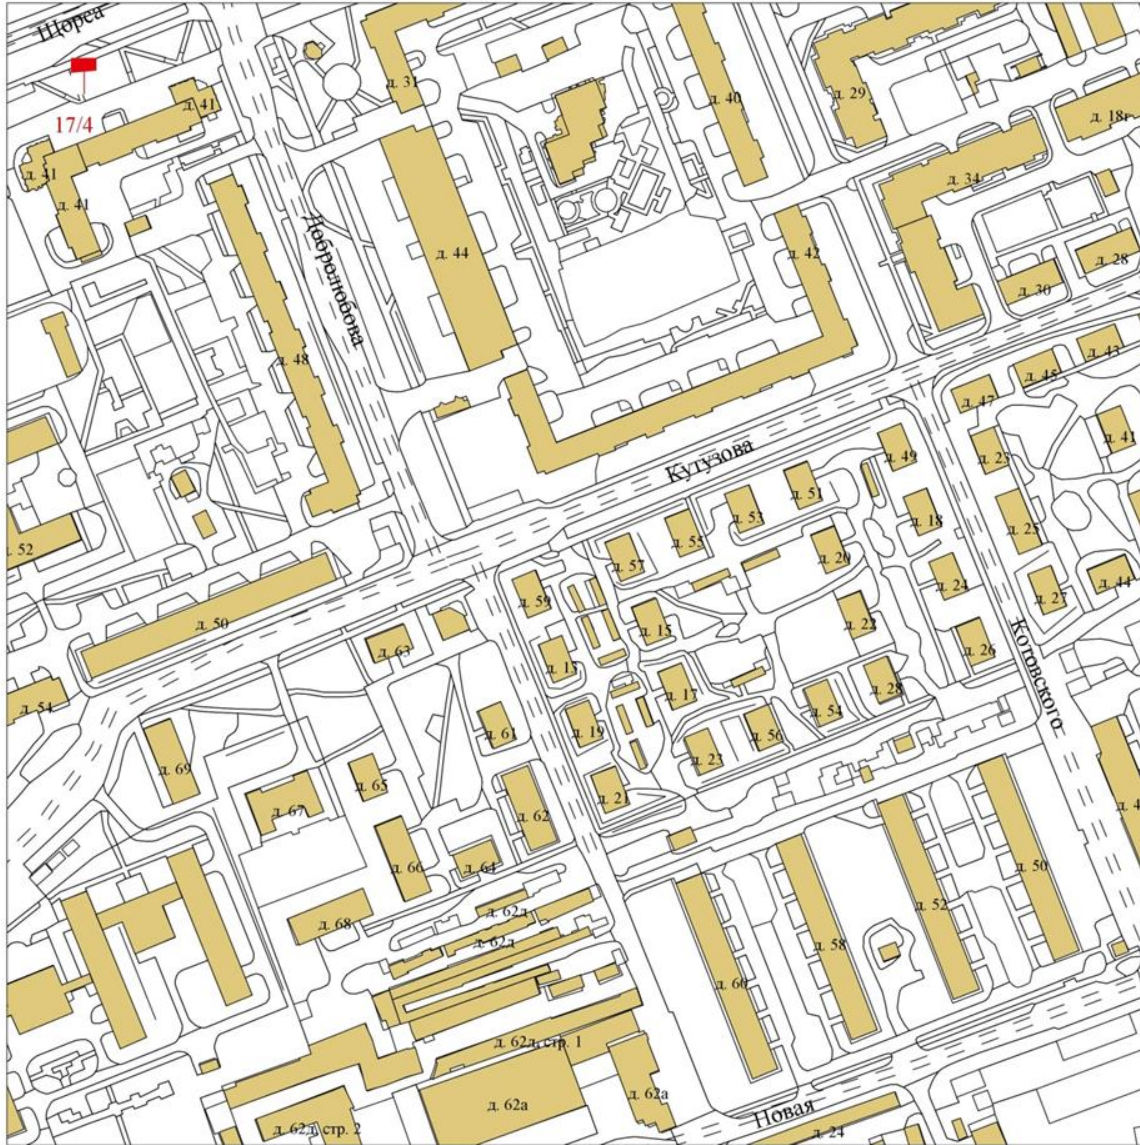

Карта размещения рекламных конструкций
на территории города Красноярск
(масштаб 1:2000)

216-Г-2