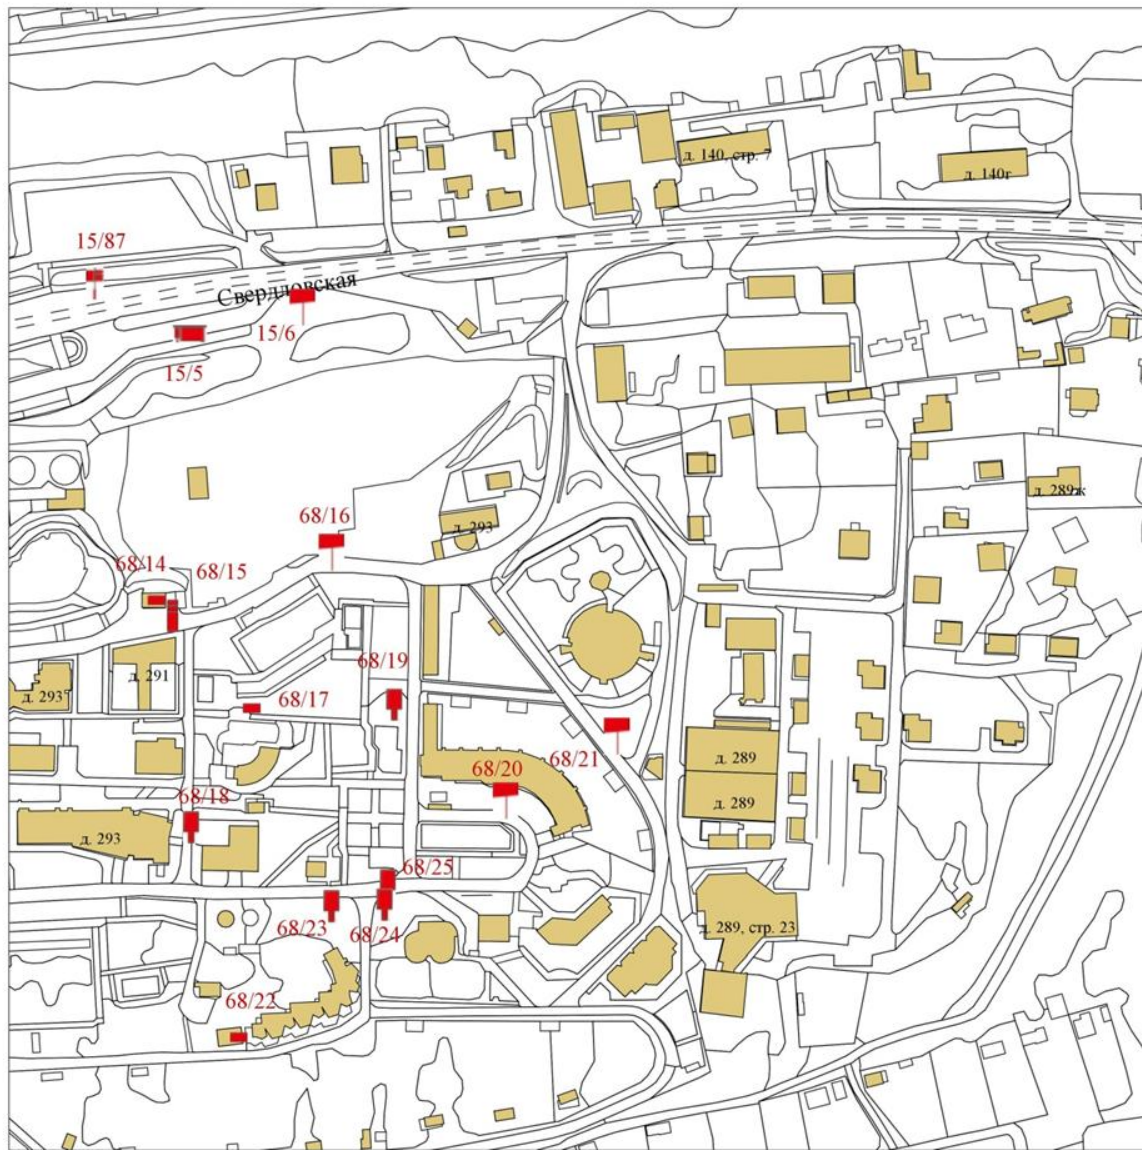

Карта размещения рекламных конструкций
на территории города Красноярска
(масштаб 1:2000)

234-Г-4