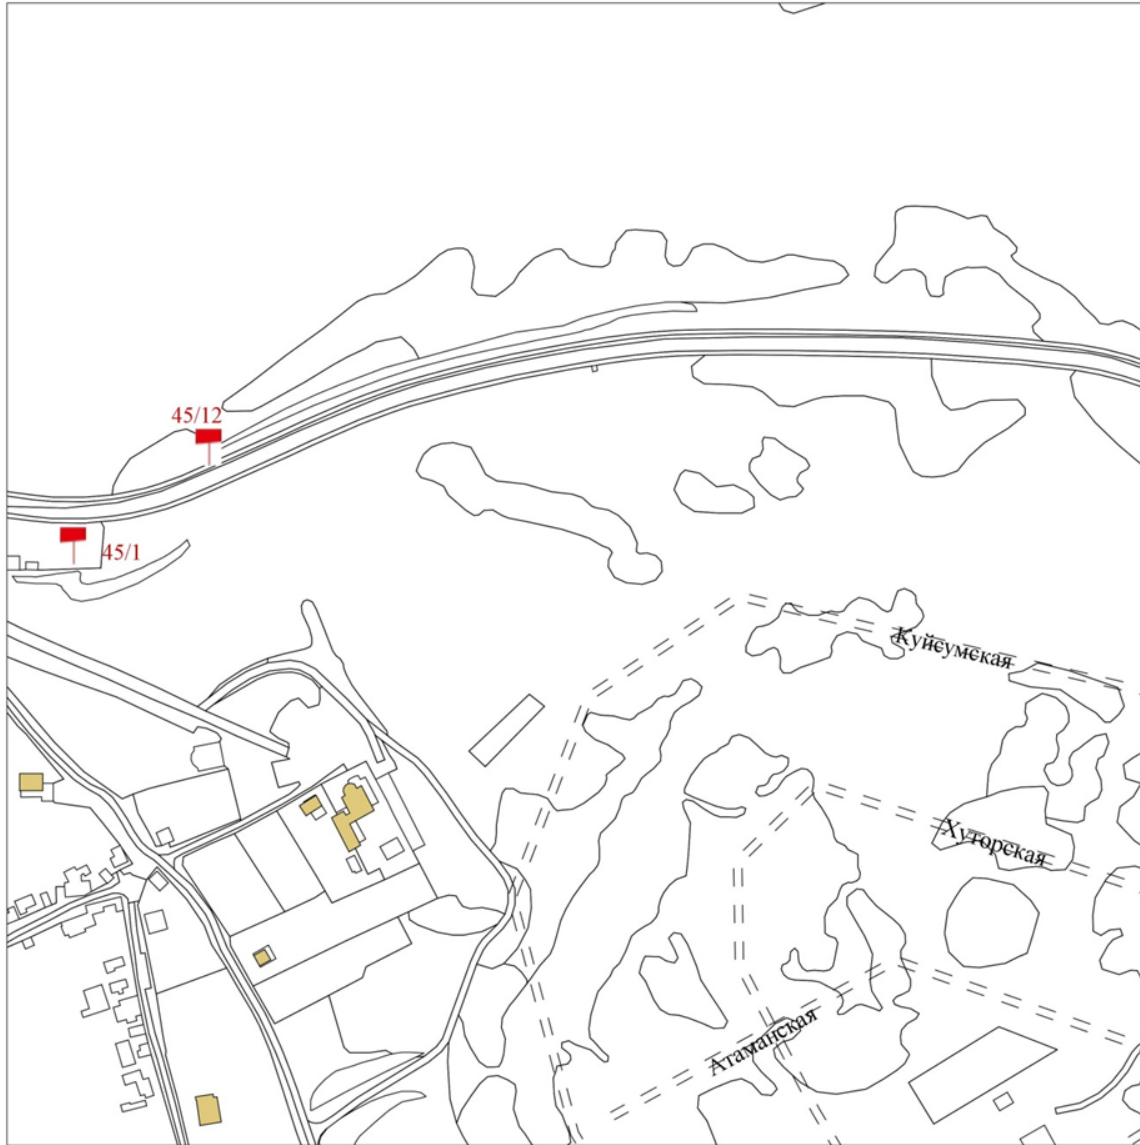

Карта размещения рекламных конструкций
на территории города Красноярска
(масштаб 1:2000)

242-В-3