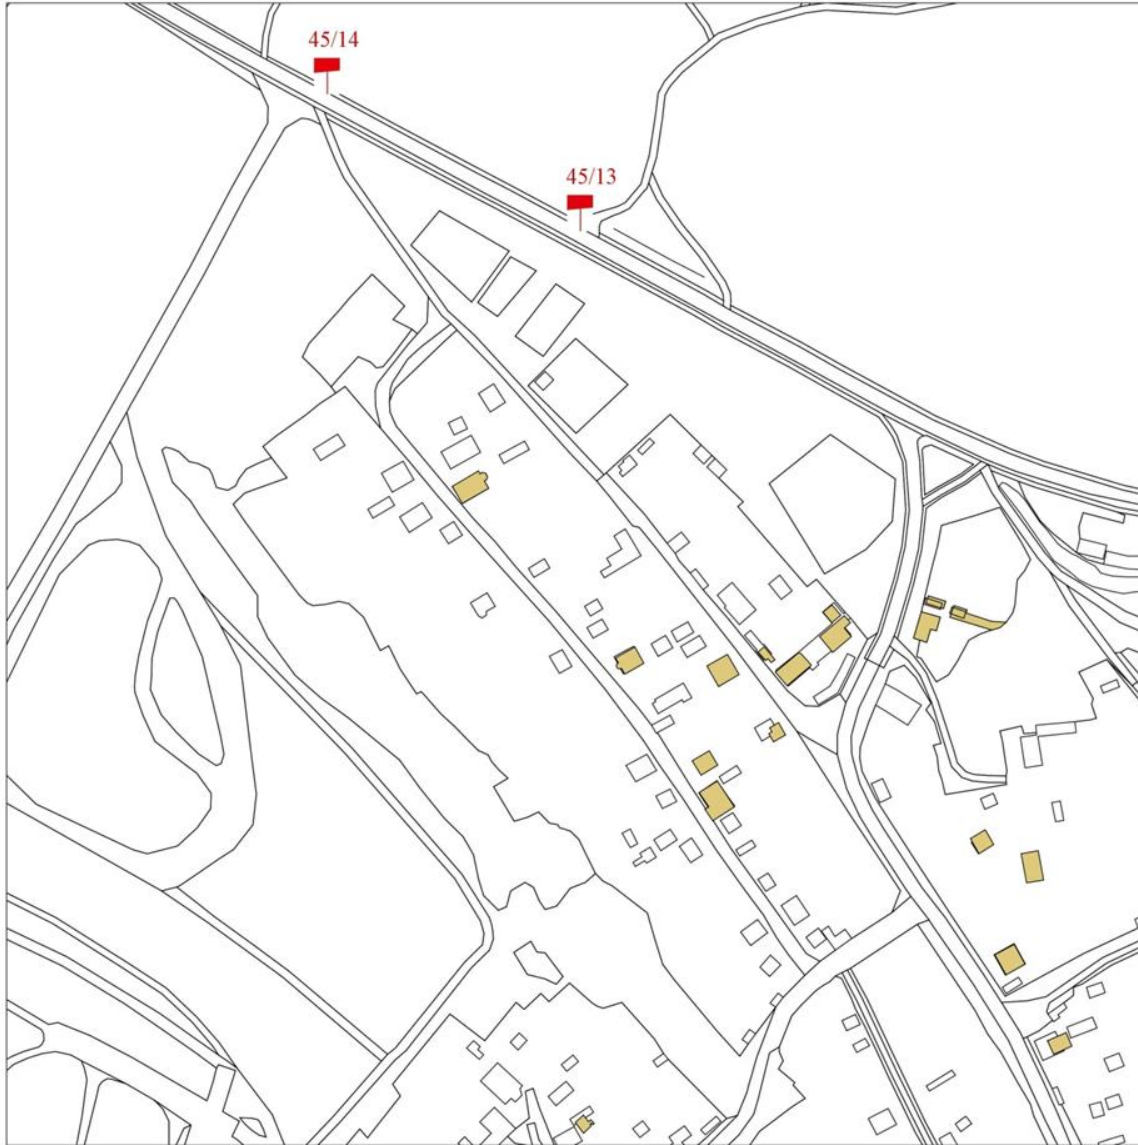

Карта размещения рекламных конструкций
на территории города Красноярска
(масштаб 1:2000)

241-Г-4