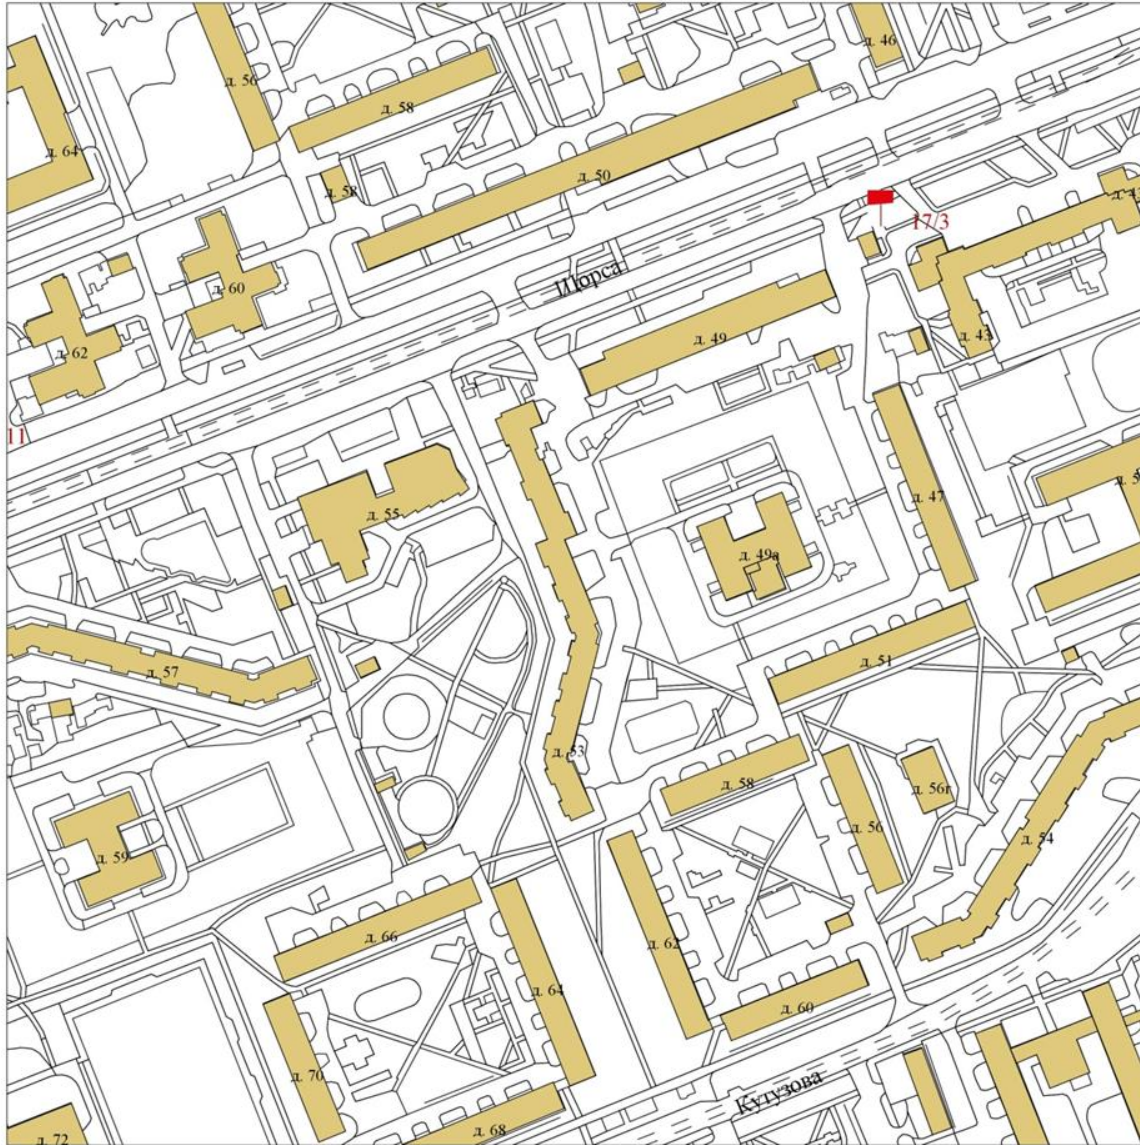

Карта размещения рекламных конструкций
на территории города Красноярска
(масштаб 1:2000)

216-Г-1