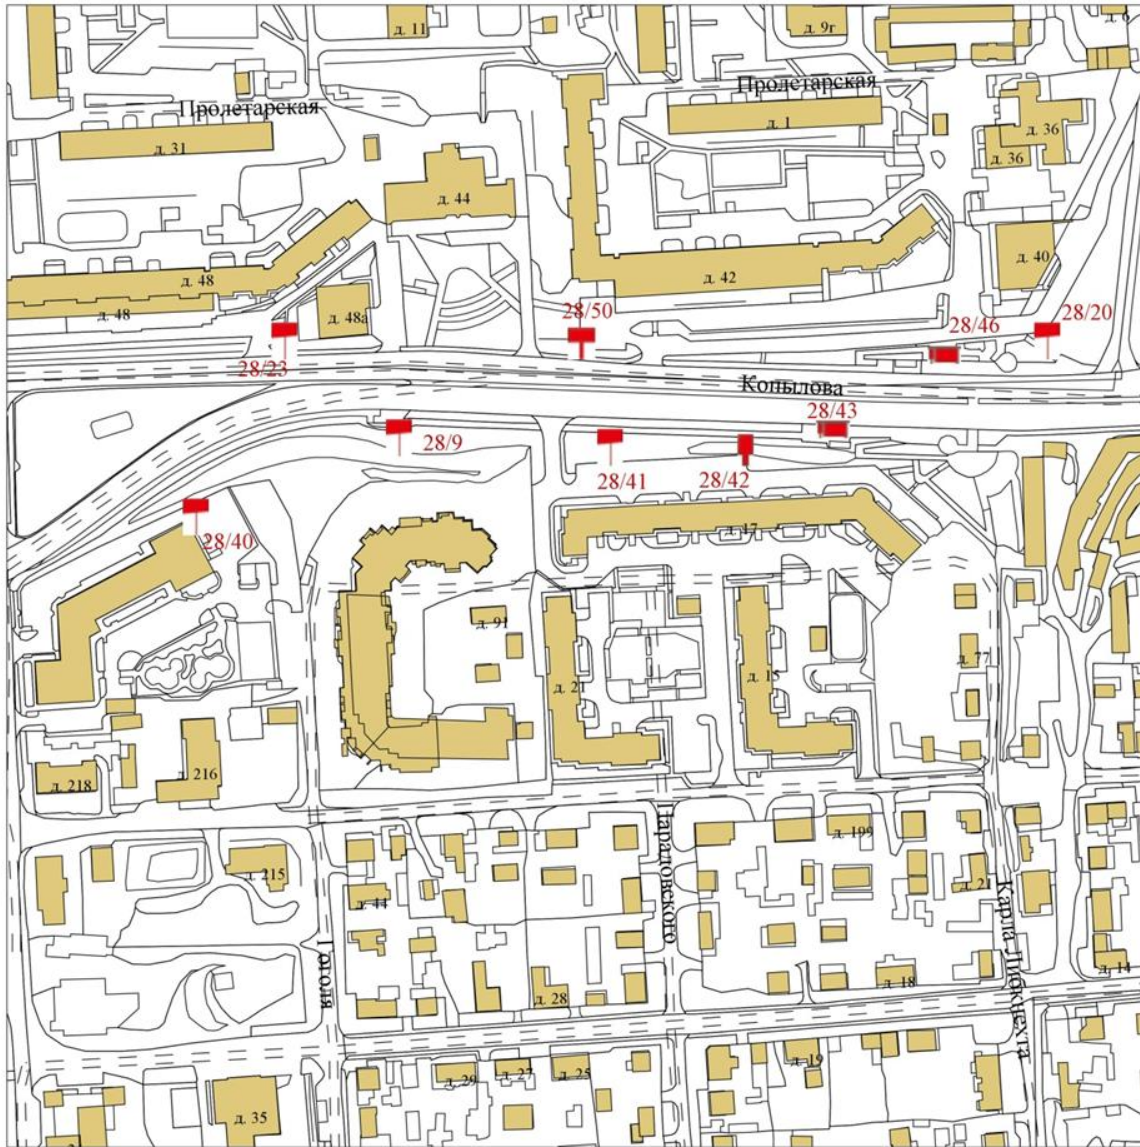

Карта размещения рекламных конструкций  
на территории города Красноярска  
(масштаб 1:2000)

187-А-2

Карта размещения рекламных конструкций  
на территории города Красноярска  
(масштаб 1:2000)

187-А-3

Карта размещения рекламных конструкций  
на территории города Красноярска  
(масштаб 1:2000)

187-А-4

Карта размещения рекламных конструкций  
на территории города Красноярска  
(масштаб 1:2000)

187-Б-3

Карта размещения рекламных конструкций  
на территории города Красноярска  
(масштаб 1:2000)

187-Б-4