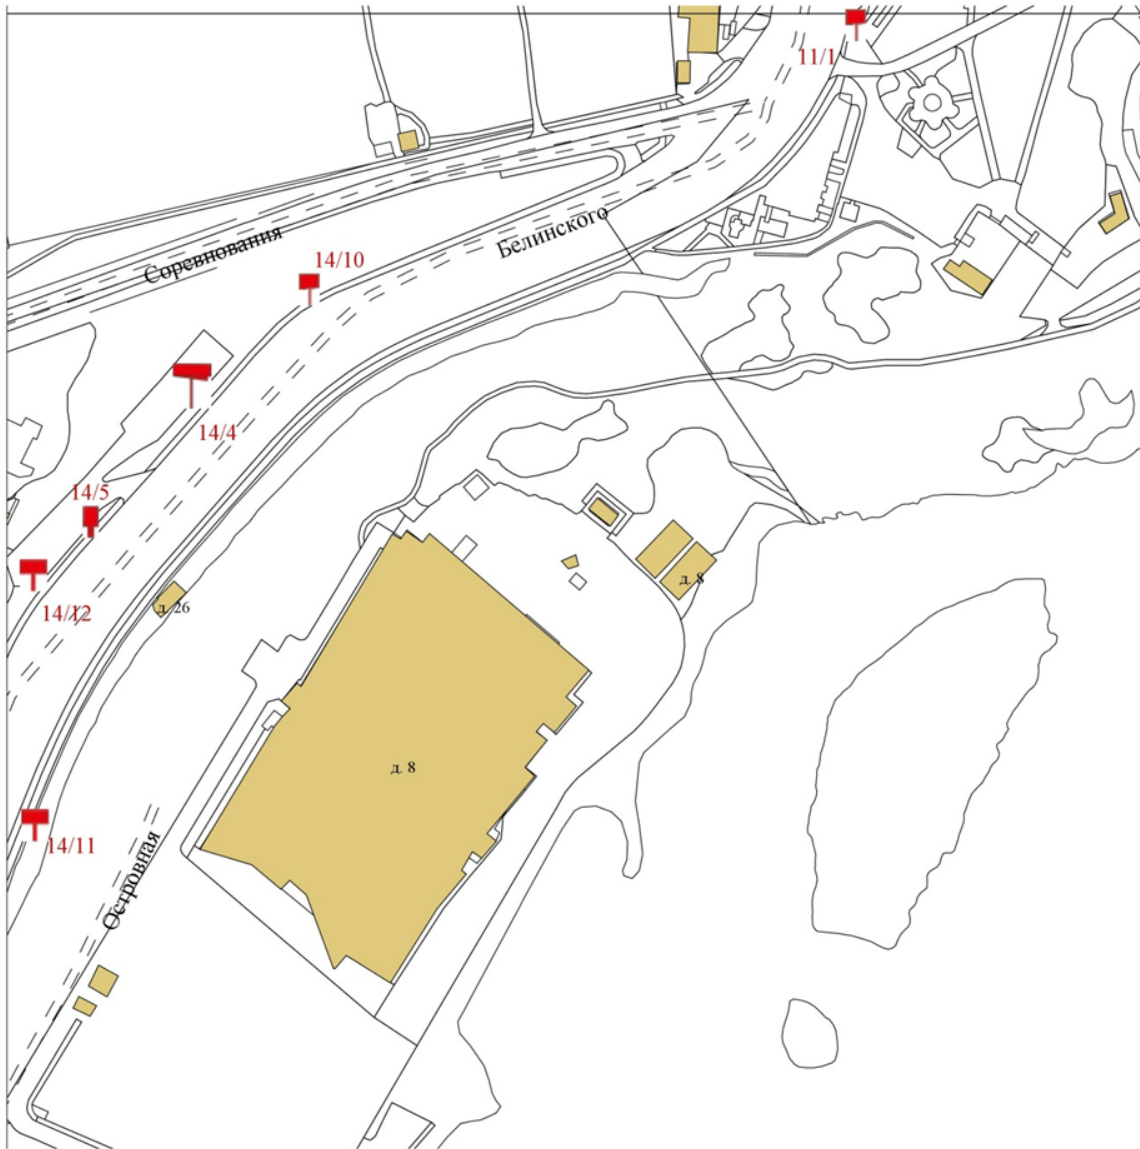

Карта размещения рекламных конструкций  
на территории города Красноярска  
(масштаб 1:2000)

165-Б-2

Карта размещения рекламных конструкций  
на территории города Красноярска  
(масштаб 1:2000)

165-B-1

Карта размещения рекламных конструкций  
на территории города Красноярска  
(масштаб 1:2000)

165-B-2

Карта размещения рекламных конструкций  
на территории города Красноярска  
(масштаб 1:2000)

165-B-3

Карта размещения рекламных конструкций  
на территории города Красноярска  
(масштаб 1:2000)

166-A-1