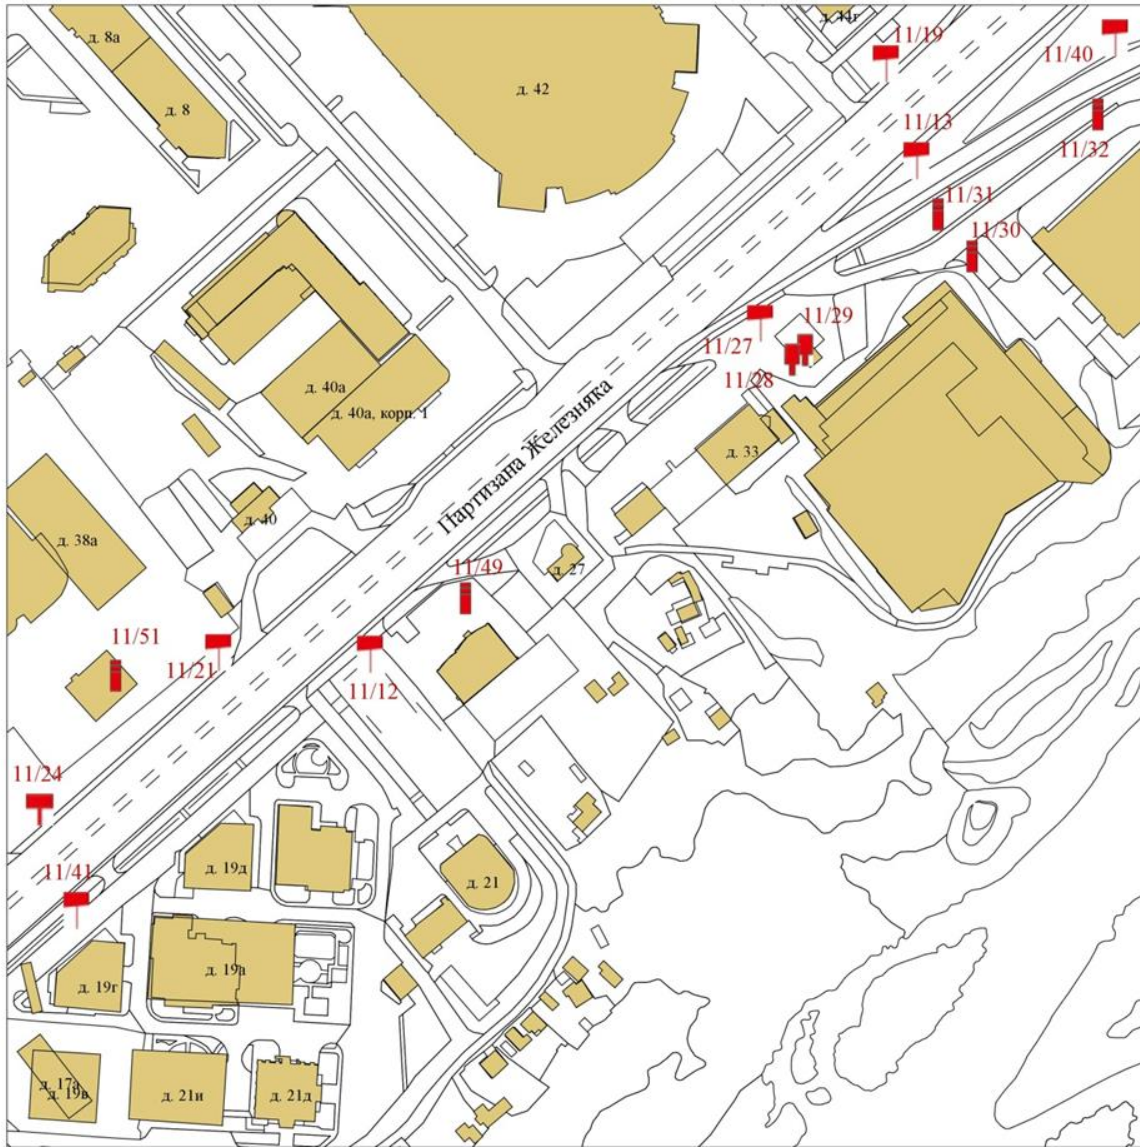

4 часть

**Фрагменты карты  
165-194**

Карта размещения рекламных конструкций  
на территории города Красноярска  
(масштаб 1:2000)

165-А-1

Карта размещения рекламных конструкций  
на территории города Красноярска  
(масштаб 1:2000)

165-A-2

Карта размещения рекламных конструкций  
на территории города Красноярска  
(масштаб 1:2000)

165-А-4

Карта размещения рекламных конструкций  
на территории города Красноярска  
(масштаб 1:2000)

165-Б-1

Карта размещения рекламных конструкций  
на территории города Красноярска  
(масштаб 1:2000)

165-Б-2

Карта размещения рекламных конструкций  
на территории города Красноярска  
(масштаб 1:2000)

165-B-1

Карта размещения рекламных конструкций  
на территории города Красноярска  
(масштаб 1:2000)