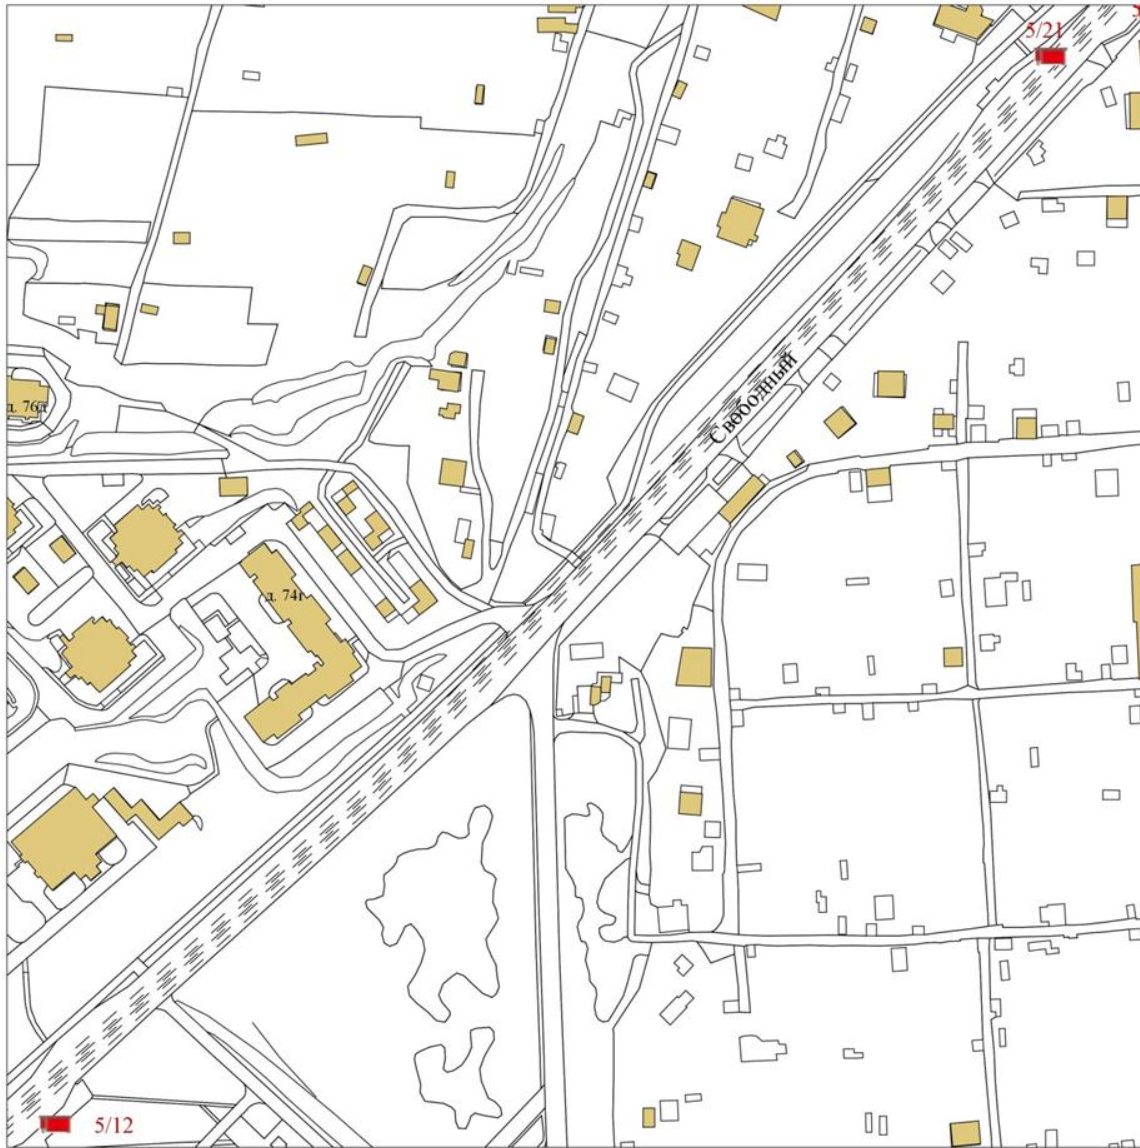

Карта размещения рекламных конструкций
на территории города Красноярска
(масштаб 1:2000)

186-В-1