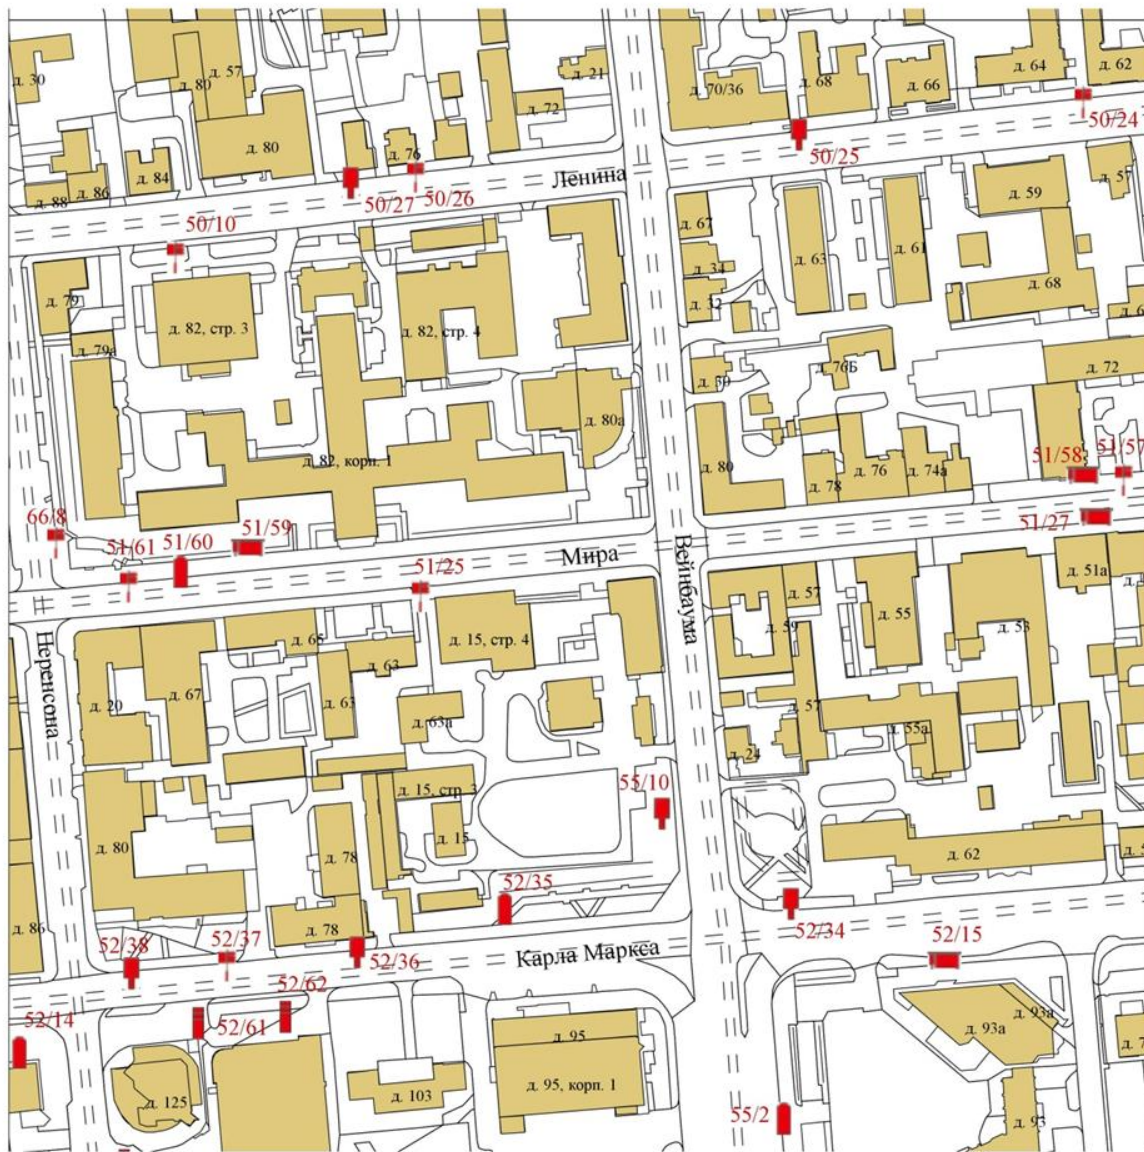

Карта размещения рекламных конструкций
на территории города Красноярска
(масштаб 1:2000)

189-А-3