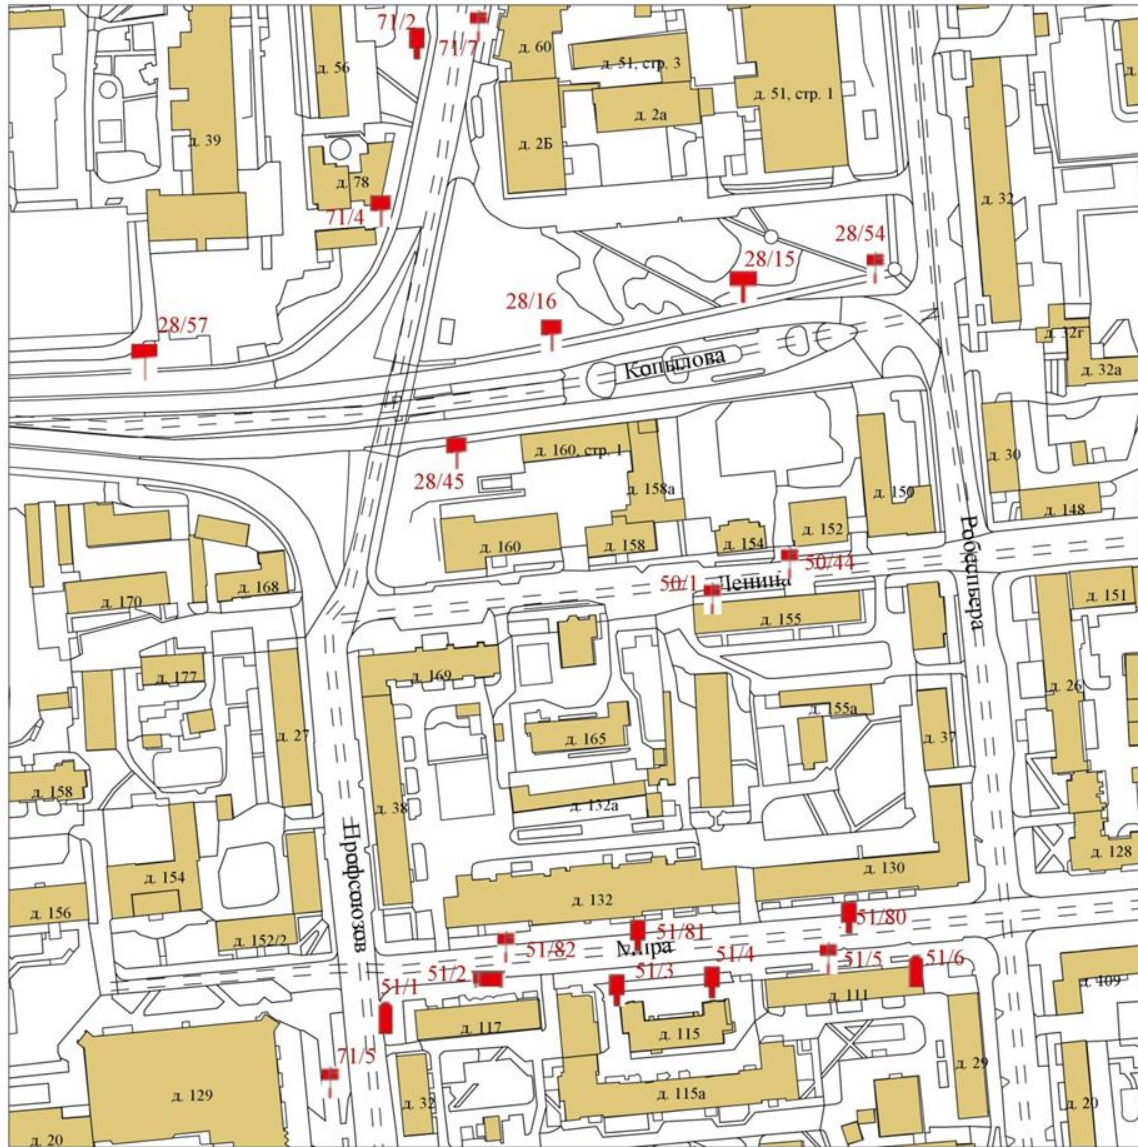

Карта размещения рекламных конструкций  
на территории города Красноярска  
(масштаб 1:2000)

187-B-2

Карта размещения рекламных конструкций  
на территории города Красноярска  
(масштаб 1:2000)

187-Г-2

Карта размещения рекламных конструкций  
на территории города Красноярска  
(масштаб 1:2000)

188-A-1

Карта размещения рекламных конструкций  
на территории города Красноярска  
(масштаб 1:2000)

188-A-3

Карта размещения рекламных конструкций  
на территории города Красноярска  
(масштаб 1:2000)

188-А-4