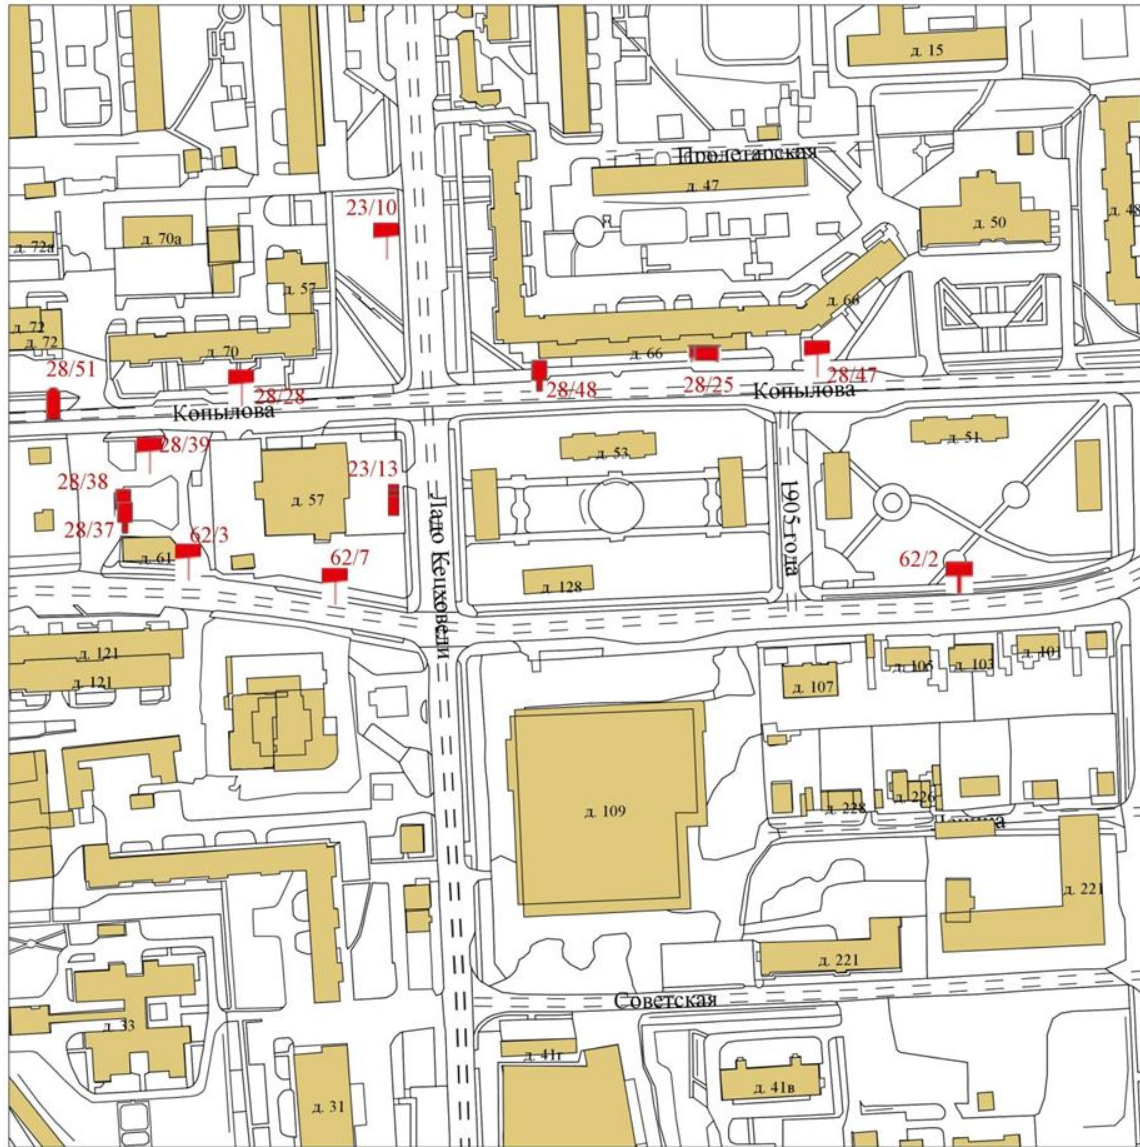

Карта размещения рекламных конструкций  
на территории города Красноярска  
(масштаб 1:2000)

187-А-2

Карта размещения рекламных конструкций  
на территории города Красноярска  
(масштаб 1:2000)

187-А-3

Карта размещения рекламных конструкций  
на территории города Красноярска  
(масштаб 1:2000)