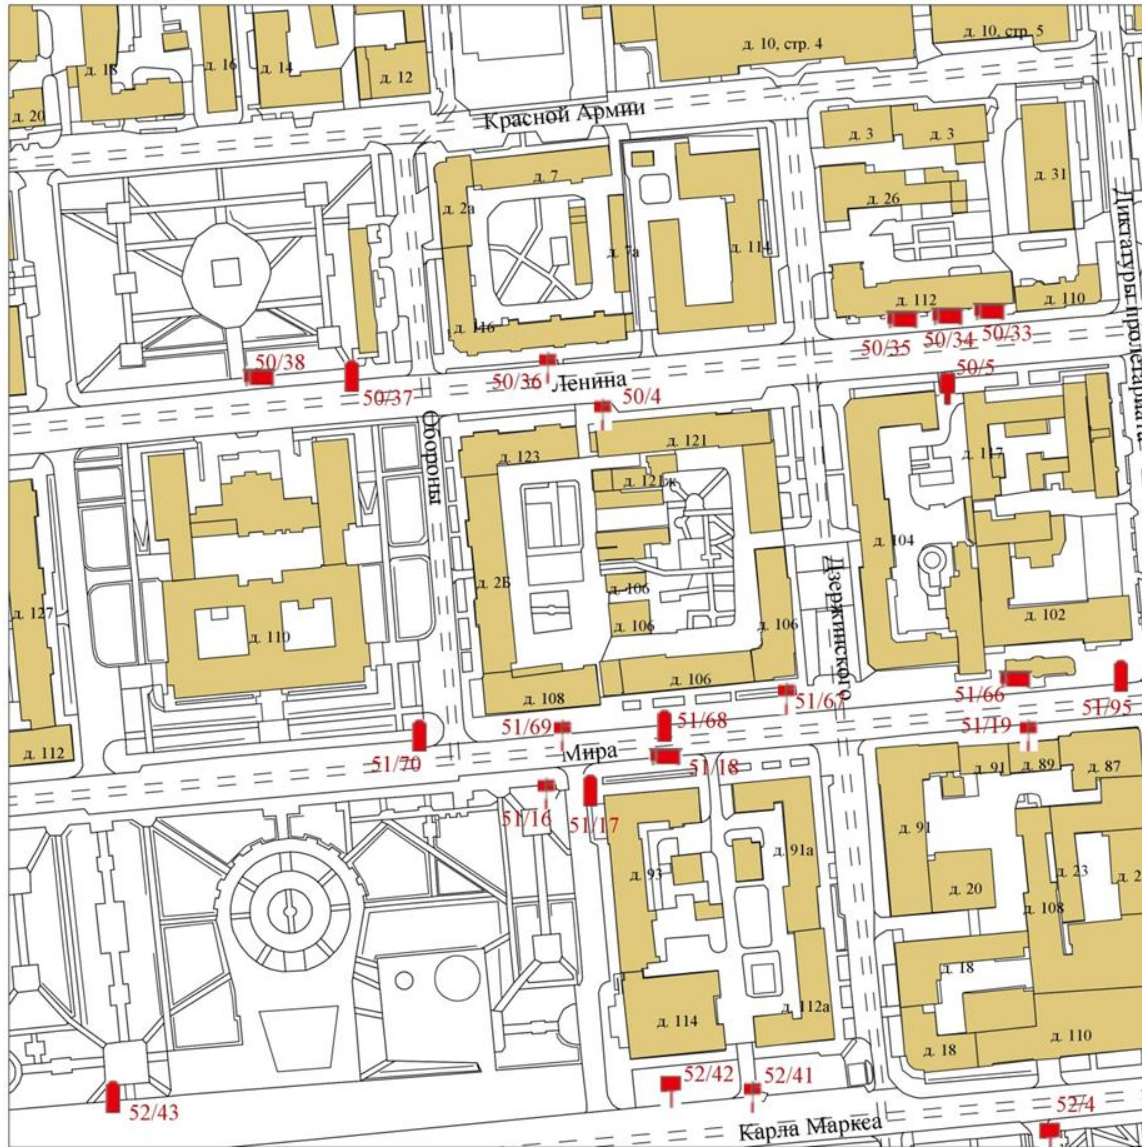

Карта размещения рекламных конструкций  
на территории города Красноярска  
(масштаб 1:2000)

187-B-2

Карта размещения рекламных конструкций  
на территории города Красноярска  
(масштаб 1:2000)

187-Г-2

Карта размещения рекламных конструкций  
на территории города Красноярска  
(масштаб 1:2000)

188-A-1

Карта размещения рекламных конструкций  
на территории города Красноярска  
(масштаб 1:2000)

188-A-3

Карта размещения рекламных конструкций  
на территории города Красноярска  
(масштаб 1:2000)

188-А-4

Карта размещения рекламных конструкций  
на территории города Красноярска  
(масштаб 1:2000)

188-Б-3

Карта размещения рекламных конструкций  
на территории города Красноярска  
(масштаб 1:2000)

188-Б-4

Карта размещения рекламных конструкций  
на территории города Красноярска  
(масштаб 1:2000)