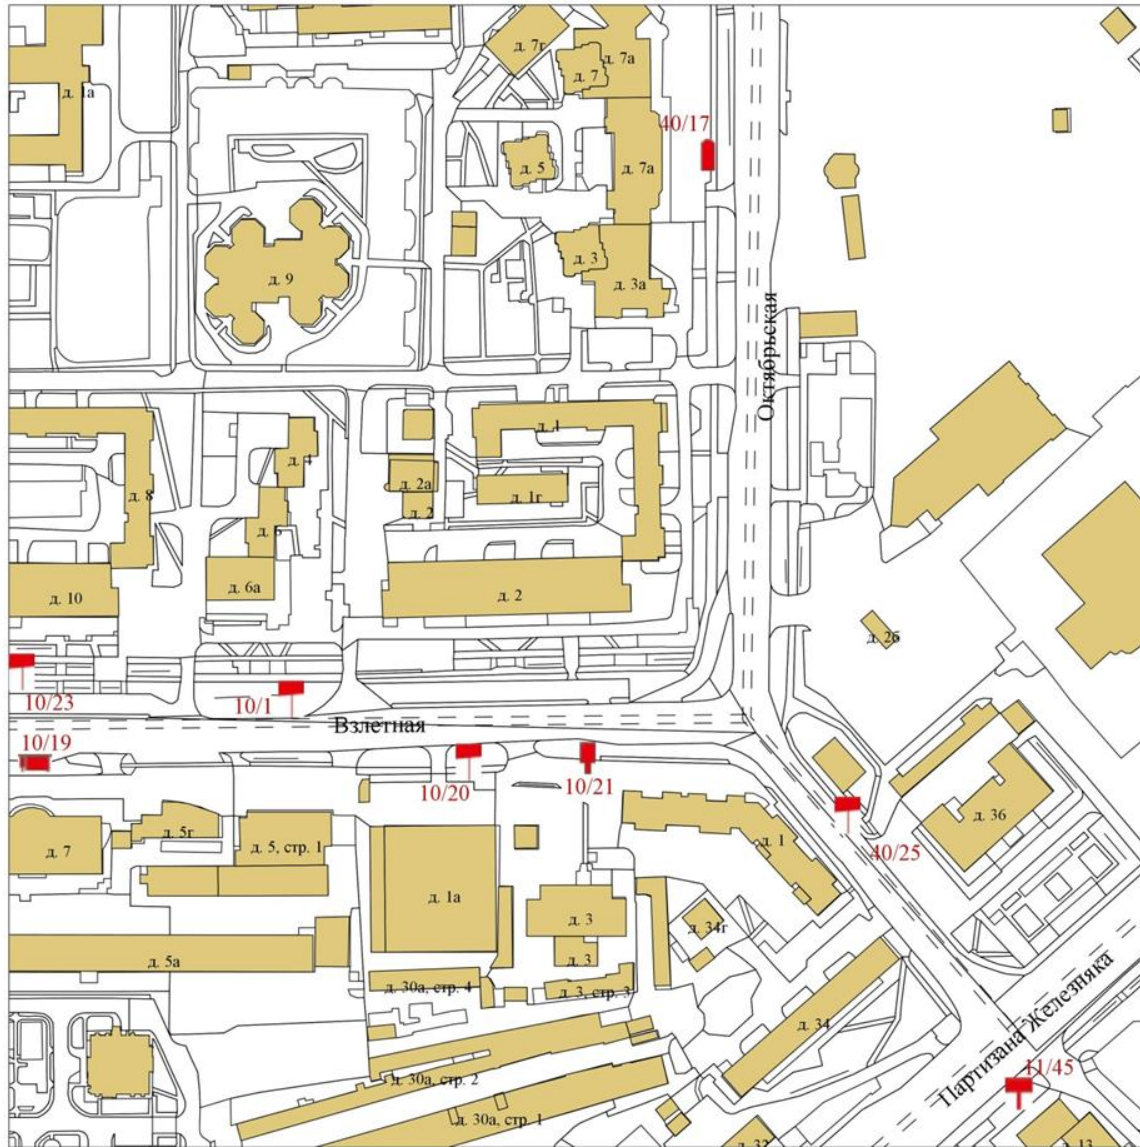

4 часть

**Фрагменты карты  
165-194**

Карта размещения рекламных конструкций  
на территории города Красноярска  
(масштаб 1:2000)

165-А-1

Карта размещения рекламных конструкций  
на территории города Красноярска  
(масштаб 1:2000)

165-A-2

Карта размещения рекламных конструкций  
на территории города Красноярска  
(масштаб 1:2000)

165-А-4

Карта размещения рекламных конструкций  
на территории города Красноярска  
(масштаб 1:2000)

165-Б-1