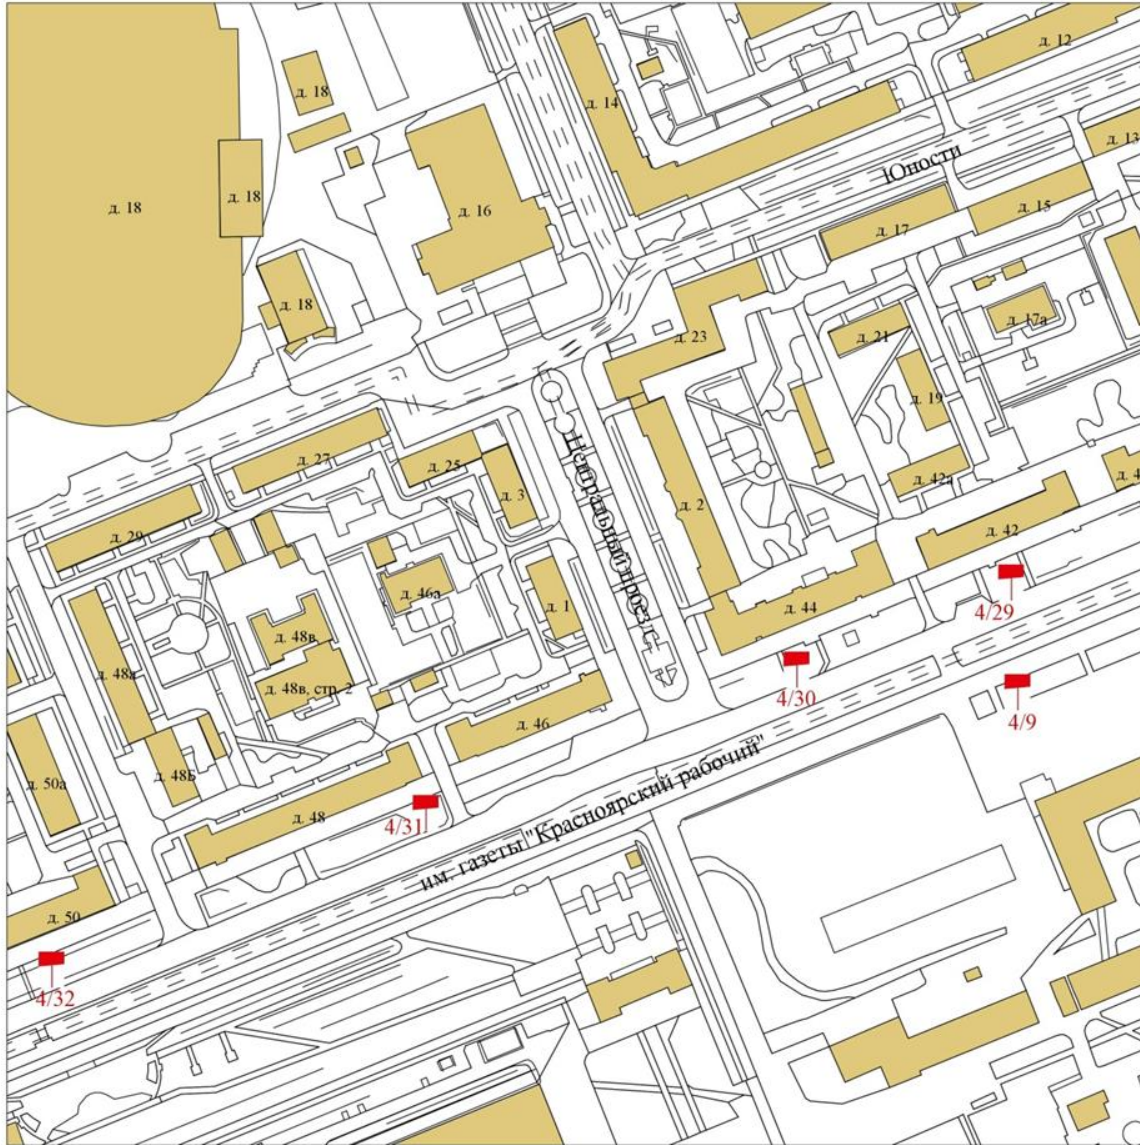

Карта размещения рекламных конструкций
на территории города Красноярска
(масштаб 1:2000)

192-Б-1