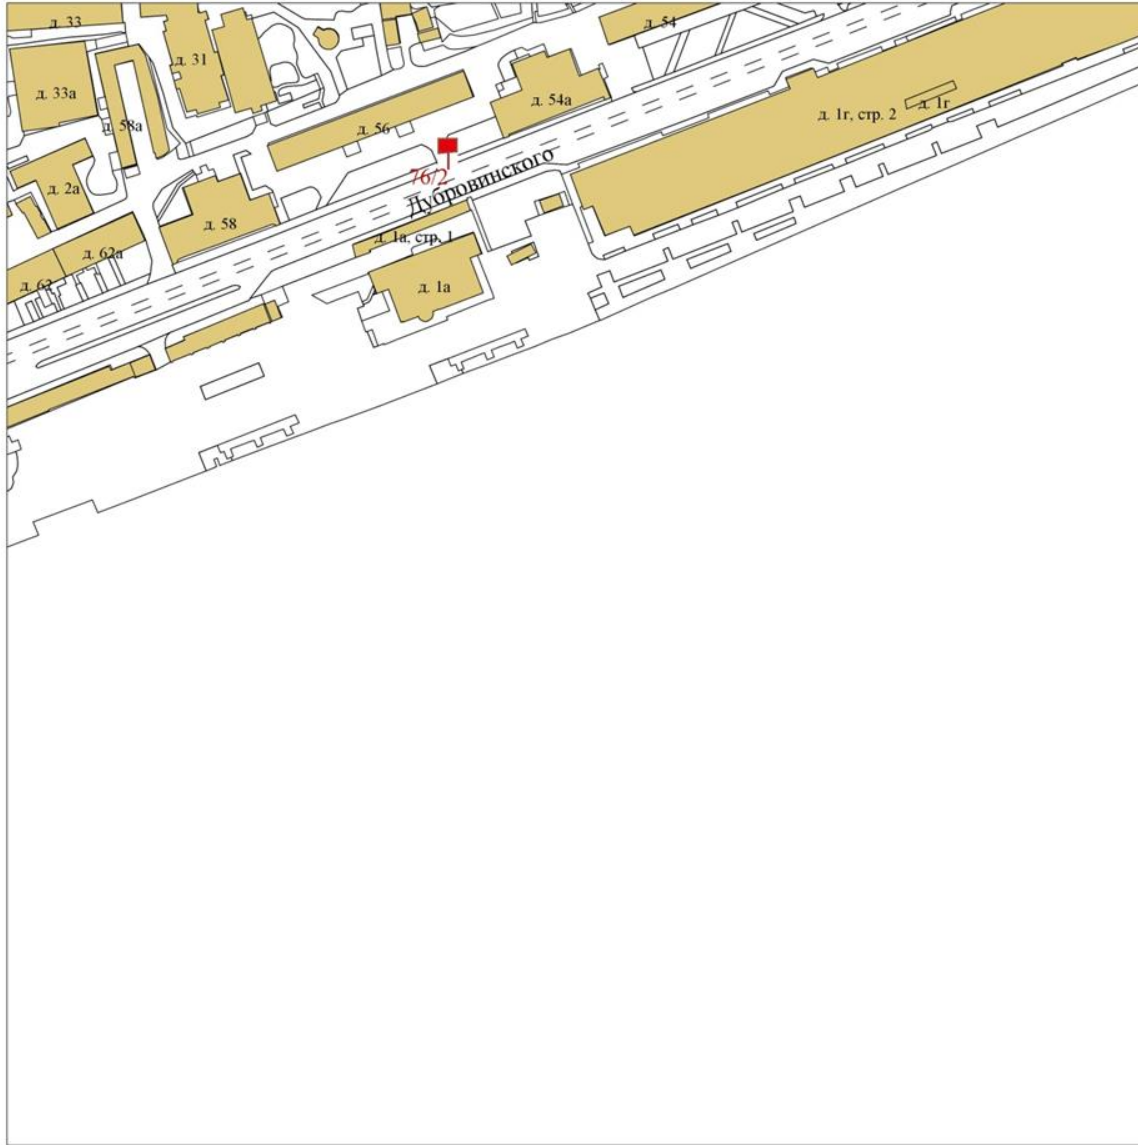

Карта размещения рекламных конструкций  
на территории города Красноярска  
(масштаб 1:2000)

189-B-1

Карта размещения рекламных конструкций  
на территории города Красноярска  
(масштаб 1:2000)

189-B-2

Карта размещения рекламных конструкций  
на территории города Красноярска  
(масштаб 1:2000)