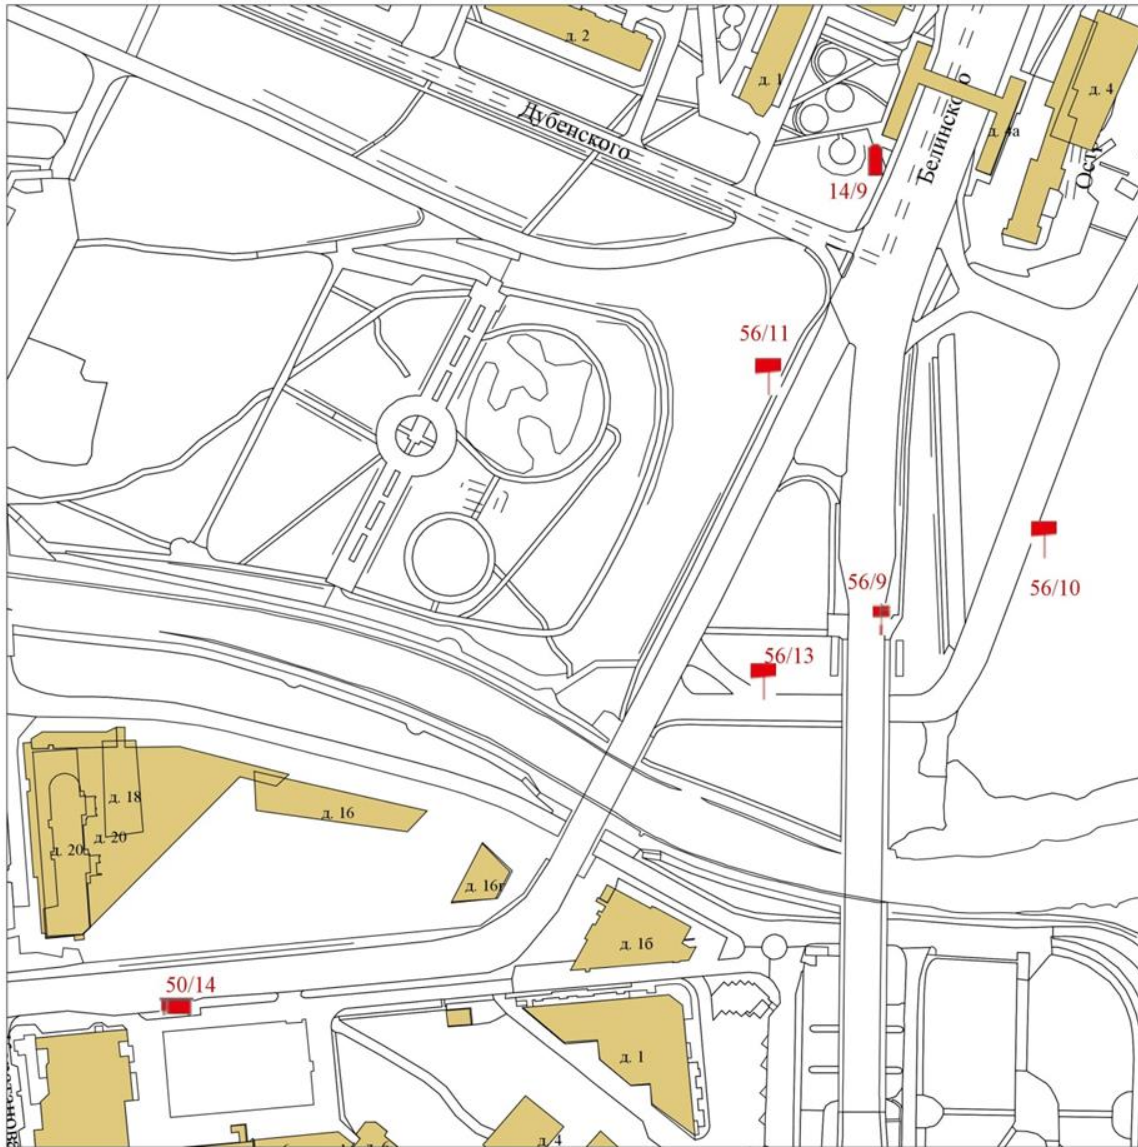

Карта размещения рекламных конструкций  
на территории города Красноярска  
(масштаб 1:2000)

189-А-4

Карта размещения рекламных конструкций  
на территории города Красноярска  
(масштаб 1:2000)

189-Б-1

Карта размещения рекламных конструкций  
на территории города Красноярска  
(масштаб 1:2000)