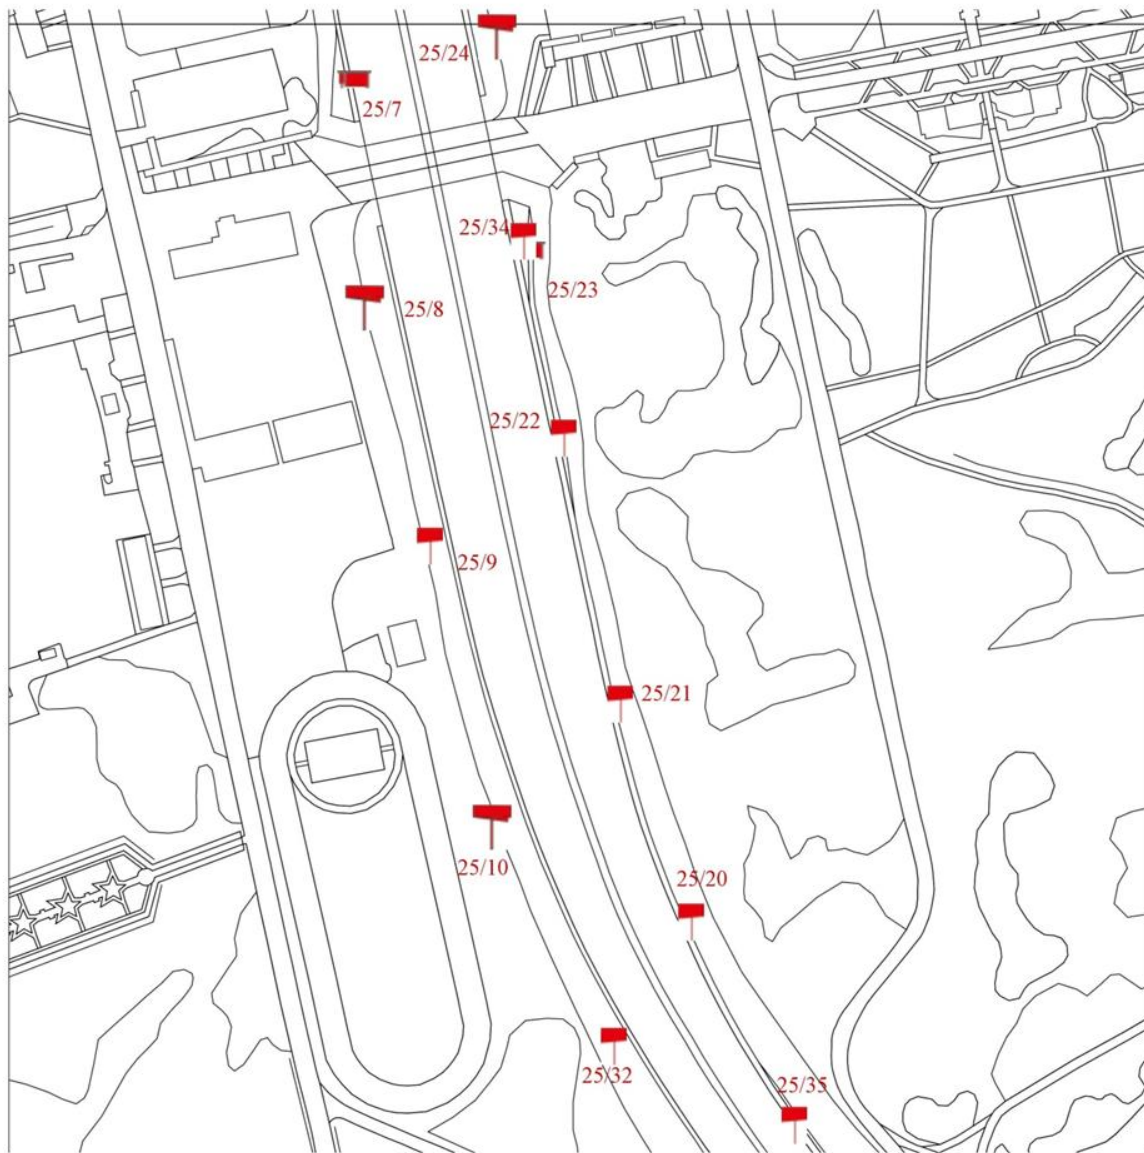

165-B-2

Карта размещения рекламных конструкций  
на территории города Красноярска  
(масштаб 1:2000)

165-B-3

Карта размещения рекламных конструкций  
на территории города Красноярска  
(масштаб 1:2000)

166-A-1

Карта размещения рекламных конструкций  
на территории города Красноярска  
(масштаб 1:2000)

166-A-4

Карта размещения рекламных конструкций  
на территории города Красноярска  
(масштаб 1:2000)

166-B-2

Карта размещения рекламных конструкций  
на территории города Красноярска  
(масштаб 1:2000)