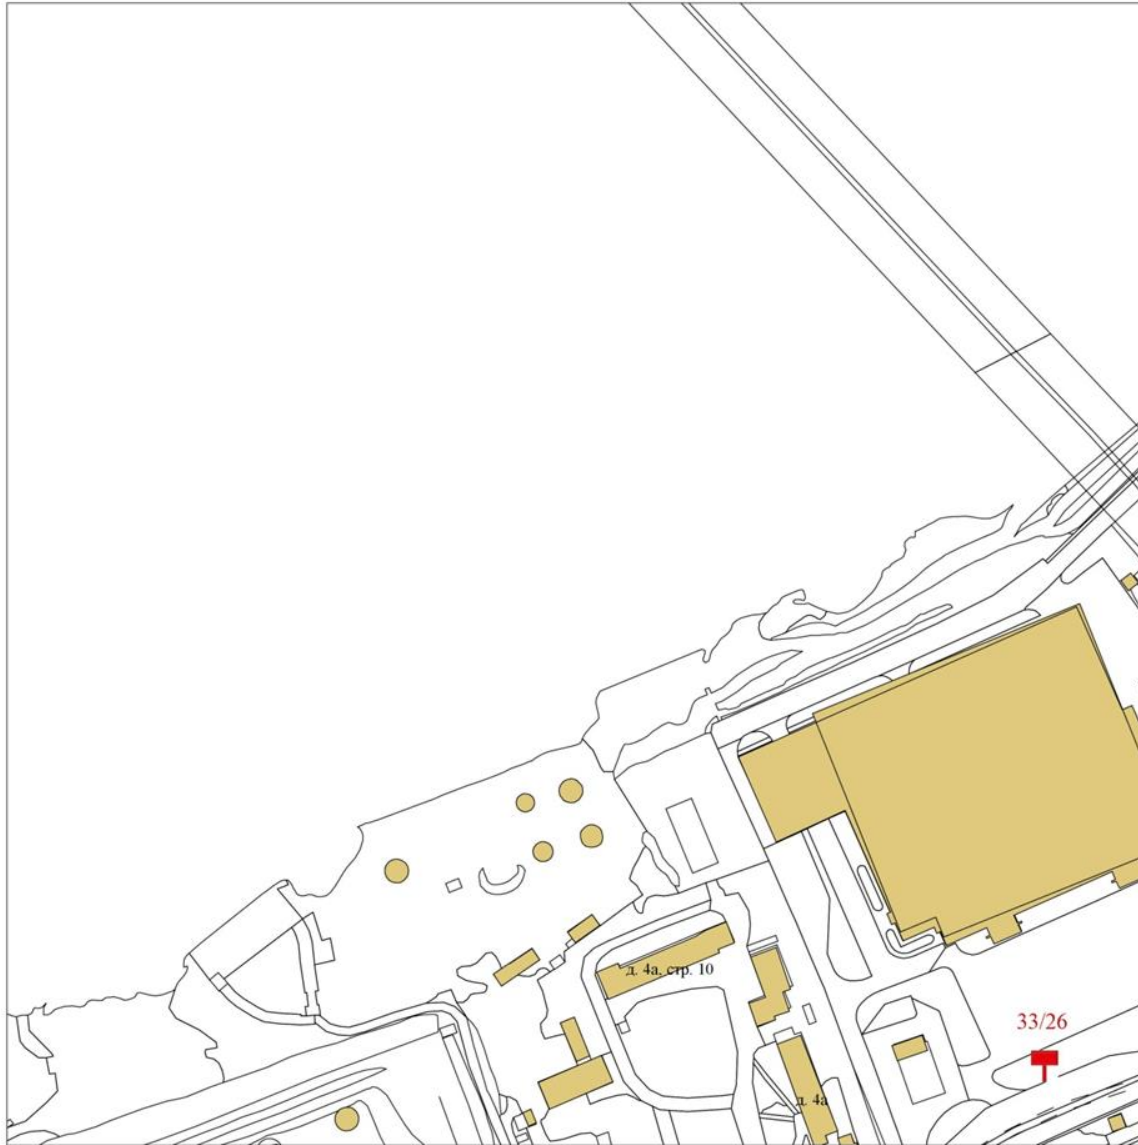

Карта размещения рекламных конструкций
на территории города Красноярска
(масштаб 1:2000)

191-Б-1