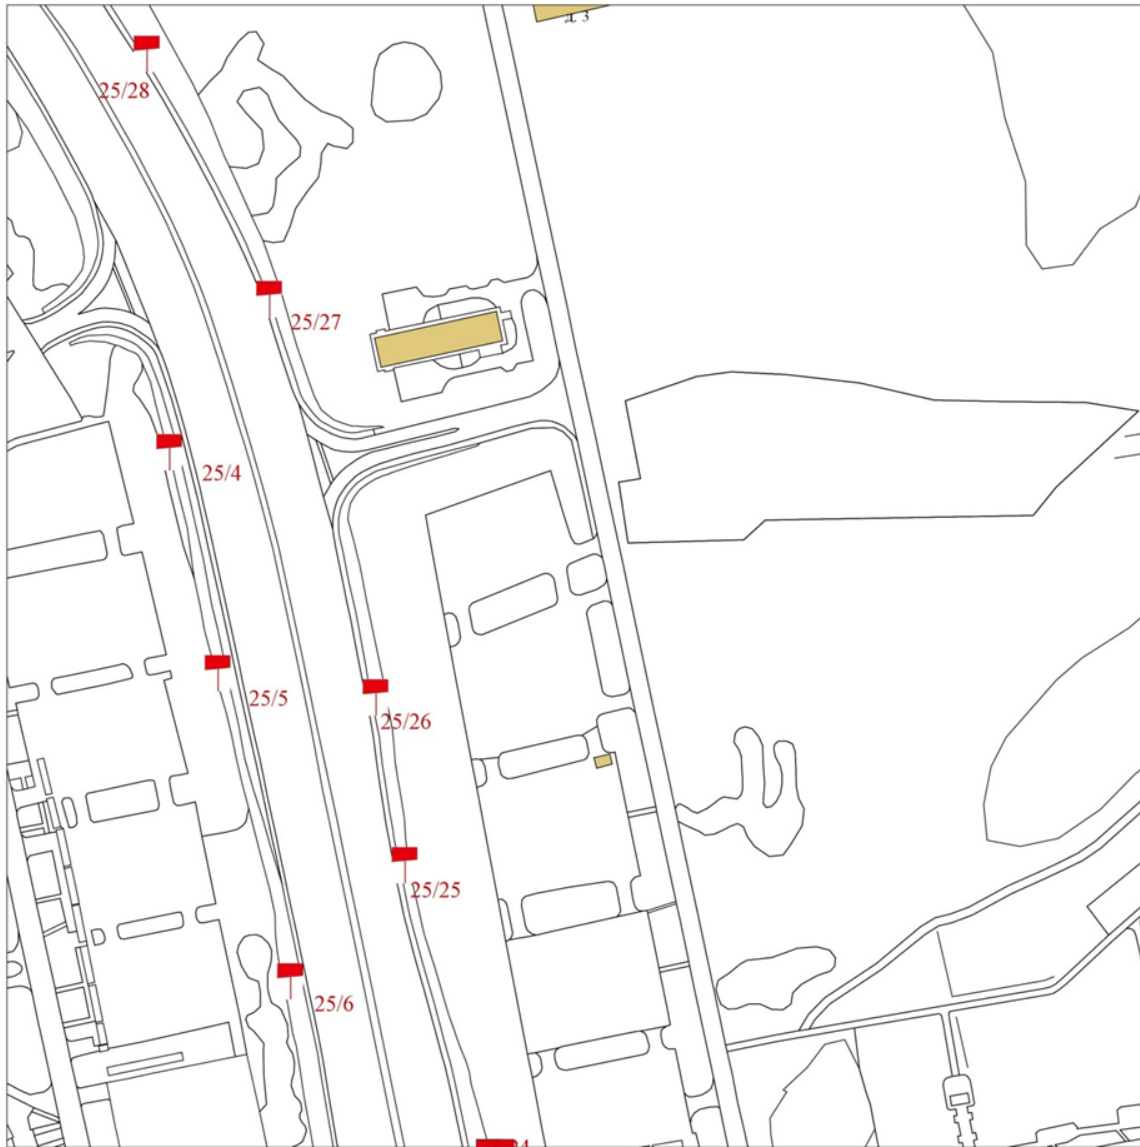

Карта размещения рекламных конструкций
на территории города Красноярска
(масштаб 1:2000)

166-A-4