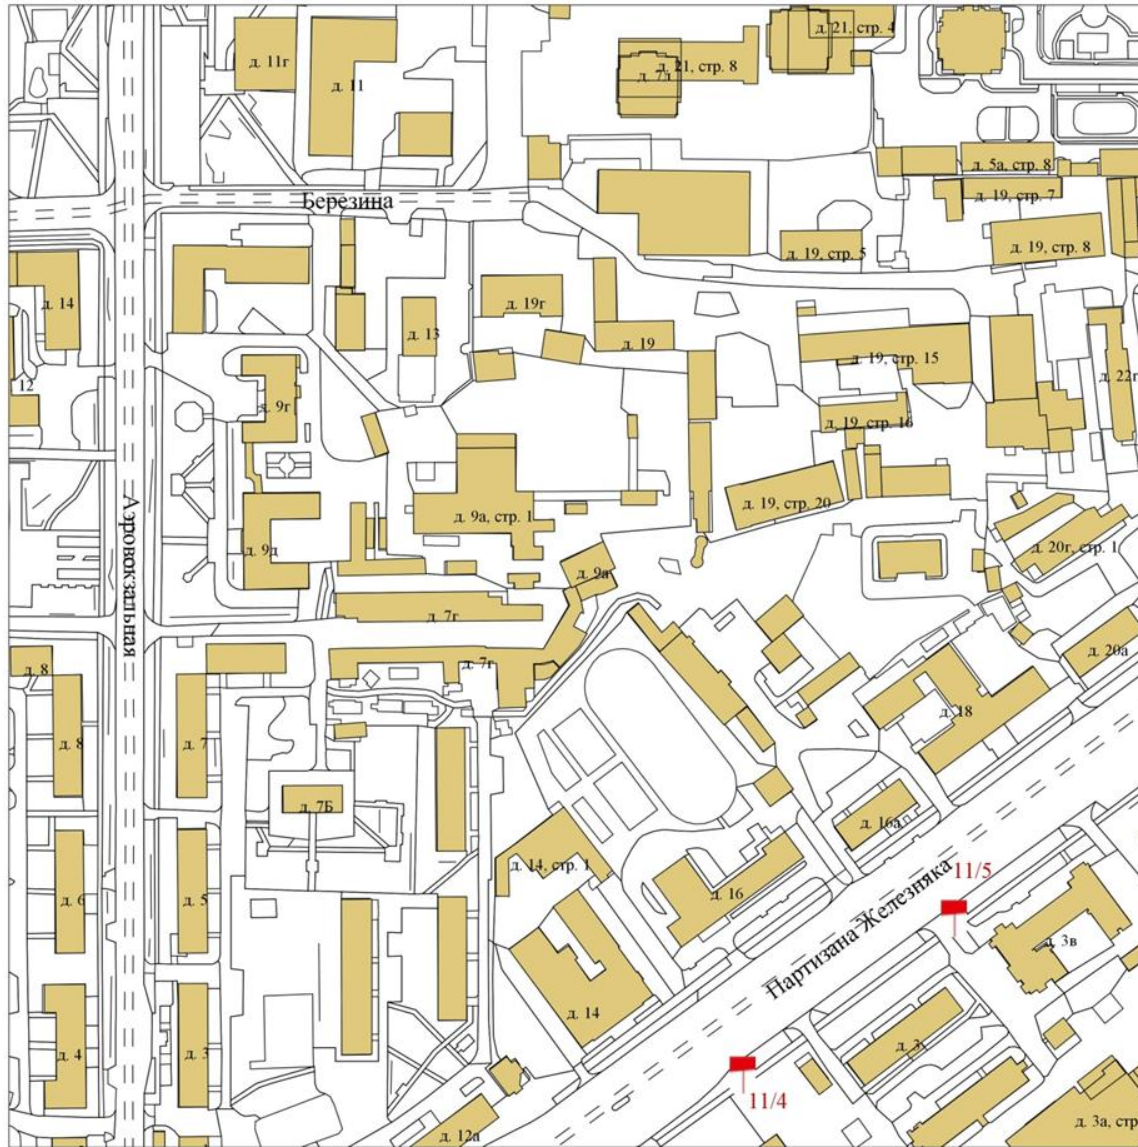

4 часть

**Фрагменты карты  
165-194**

Карта размещения рекламных конструкций  
на территории города Красноярска  
(масштаб 1:2000)

165-А-1

Карта размещения рекламных конструкций  
на территории города Красноярска  
(масштаб 1:2000)

165-A-2

Карта размещения рекламных конструкций  
на территории города Красноярска  
(масштаб 1:2000)

165-А-4

Карта размещения рекламных конструкций  
на территории города Красноярска  
(масштаб 1:2000)

165-Б-1