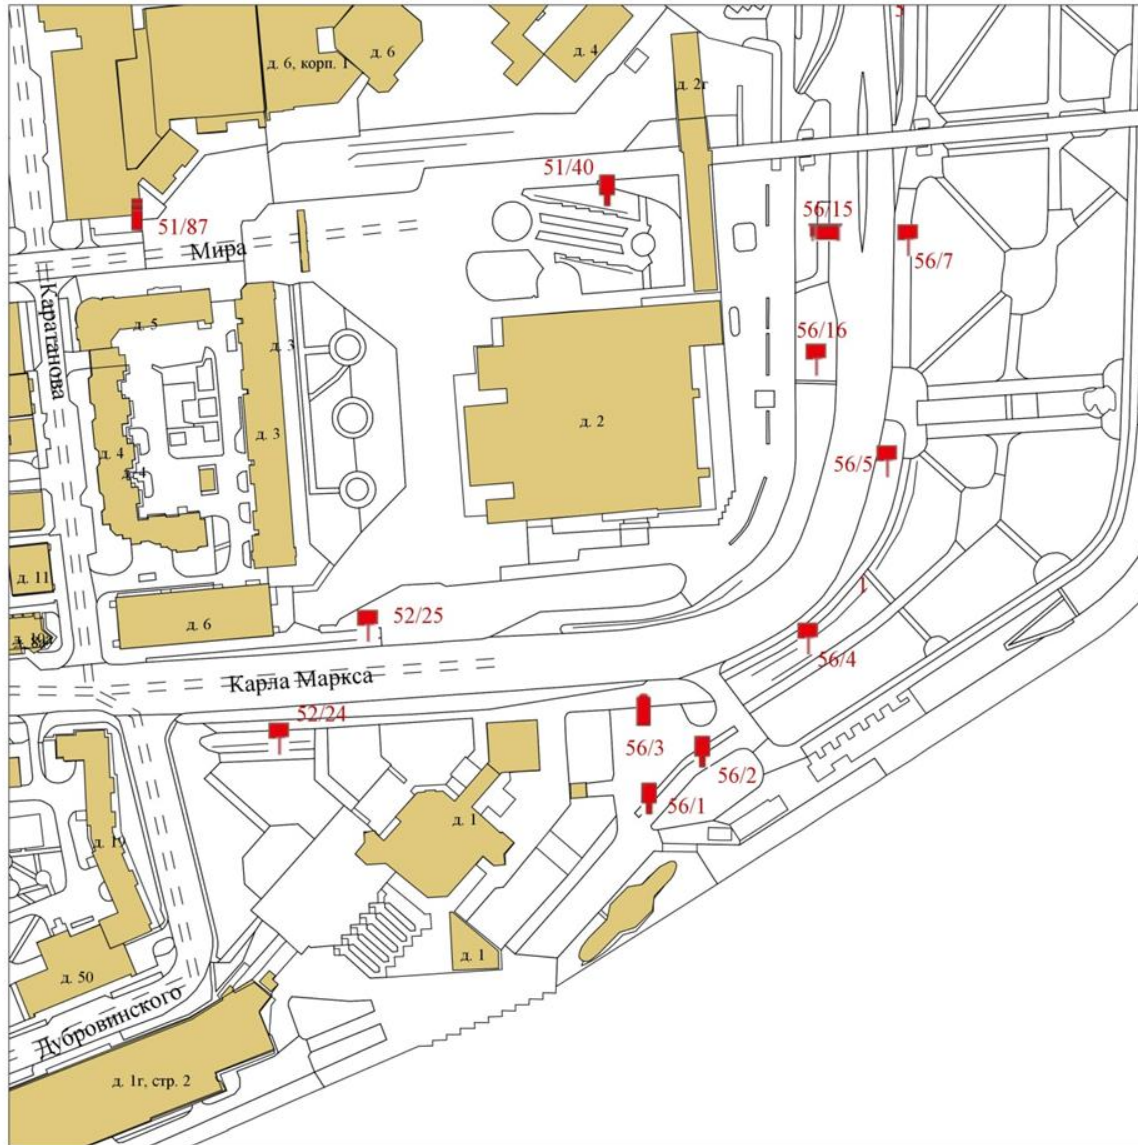

Карта размещения рекламных конструкций
на территории города Красноярска
(масштаб 1:2000)

189-Б-4