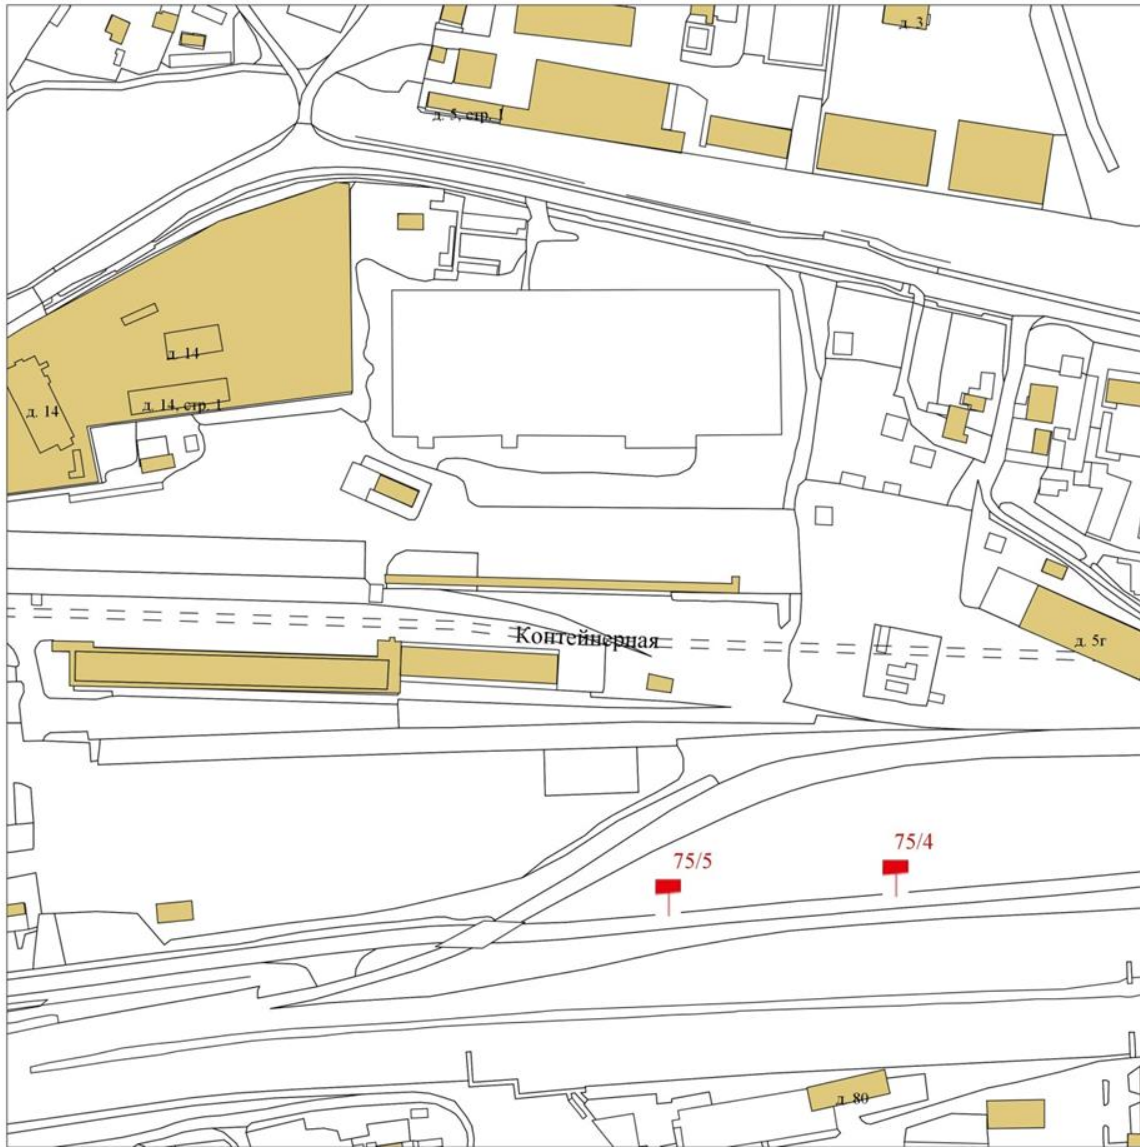

Карта размещения рекламных конструкций  
на территории города Красноярска  
(масштаб 1:2000)

170-B-1

Карта размещения рекламных конструкций  
на территории города Красноярска  
(масштаб 1:2000)

170-В-3

Карта размещения рекламных конструкций  
на территории города Красноярска  
(масштаб 1:2000)