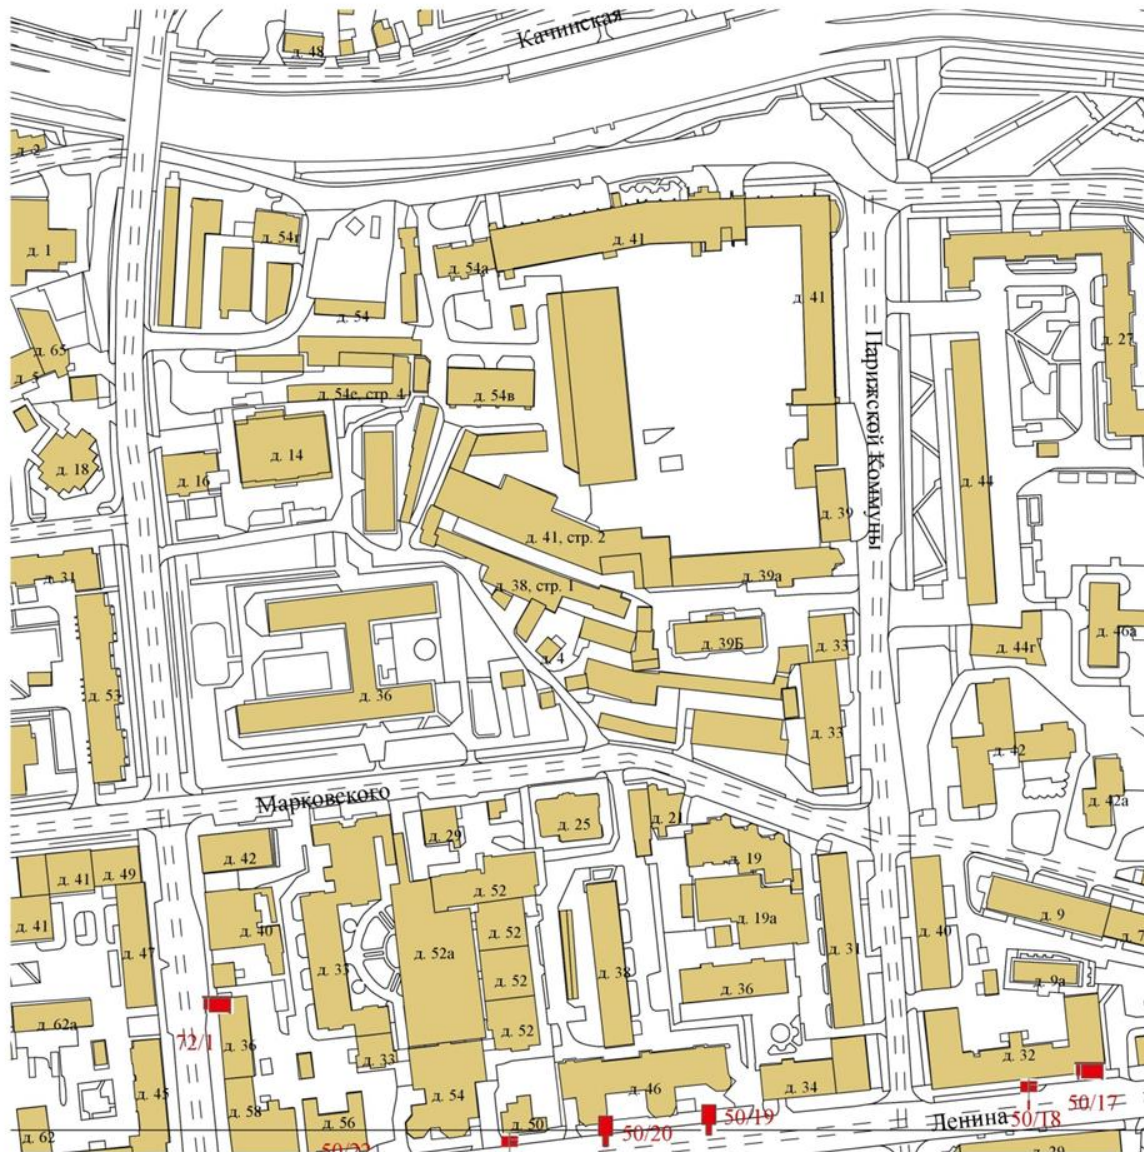

Карта размещения рекламных конструкций
на территории города Красноярска
(масштаб 1:2000)

189-А-2