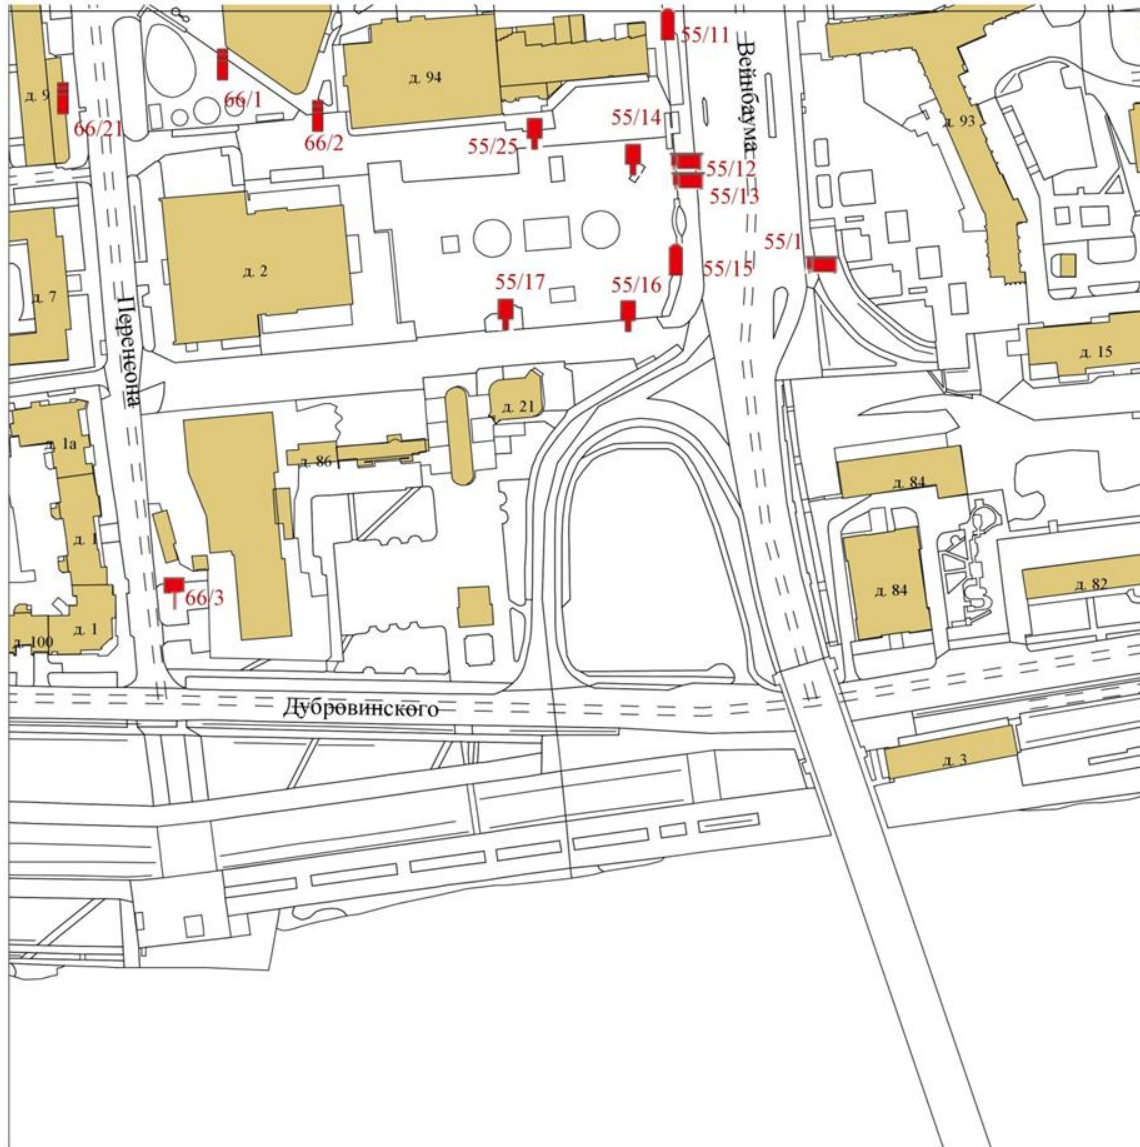

Карта размещения рекламных конструкций
на территории города Красноярска
(масштаб 1:2000)

189-B-1