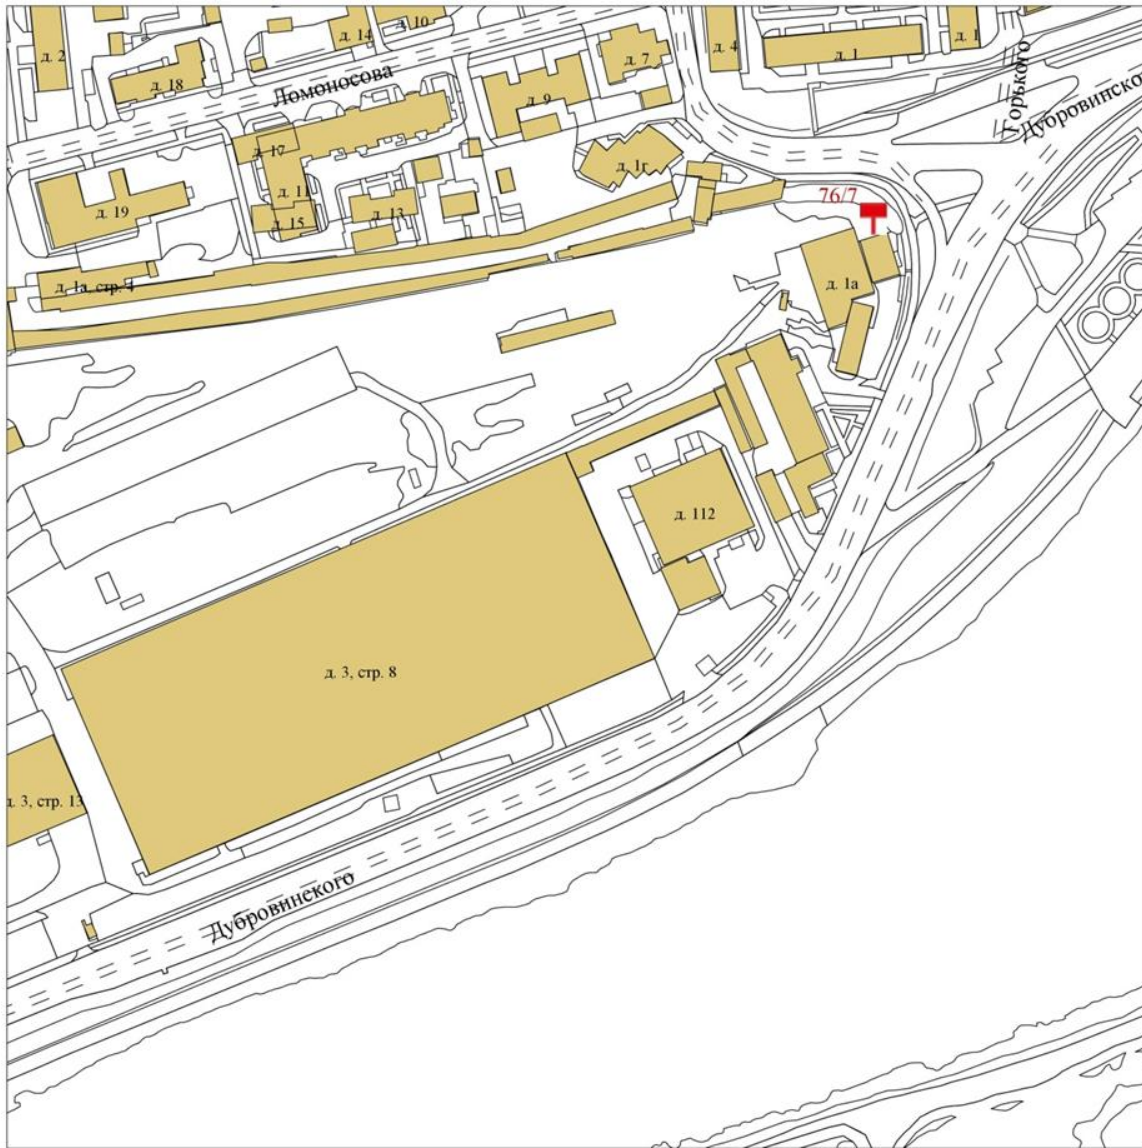

Карта размещения рекламных конструкций
на территории города Красноярска
(масштаб 1:2000)

188-В-4