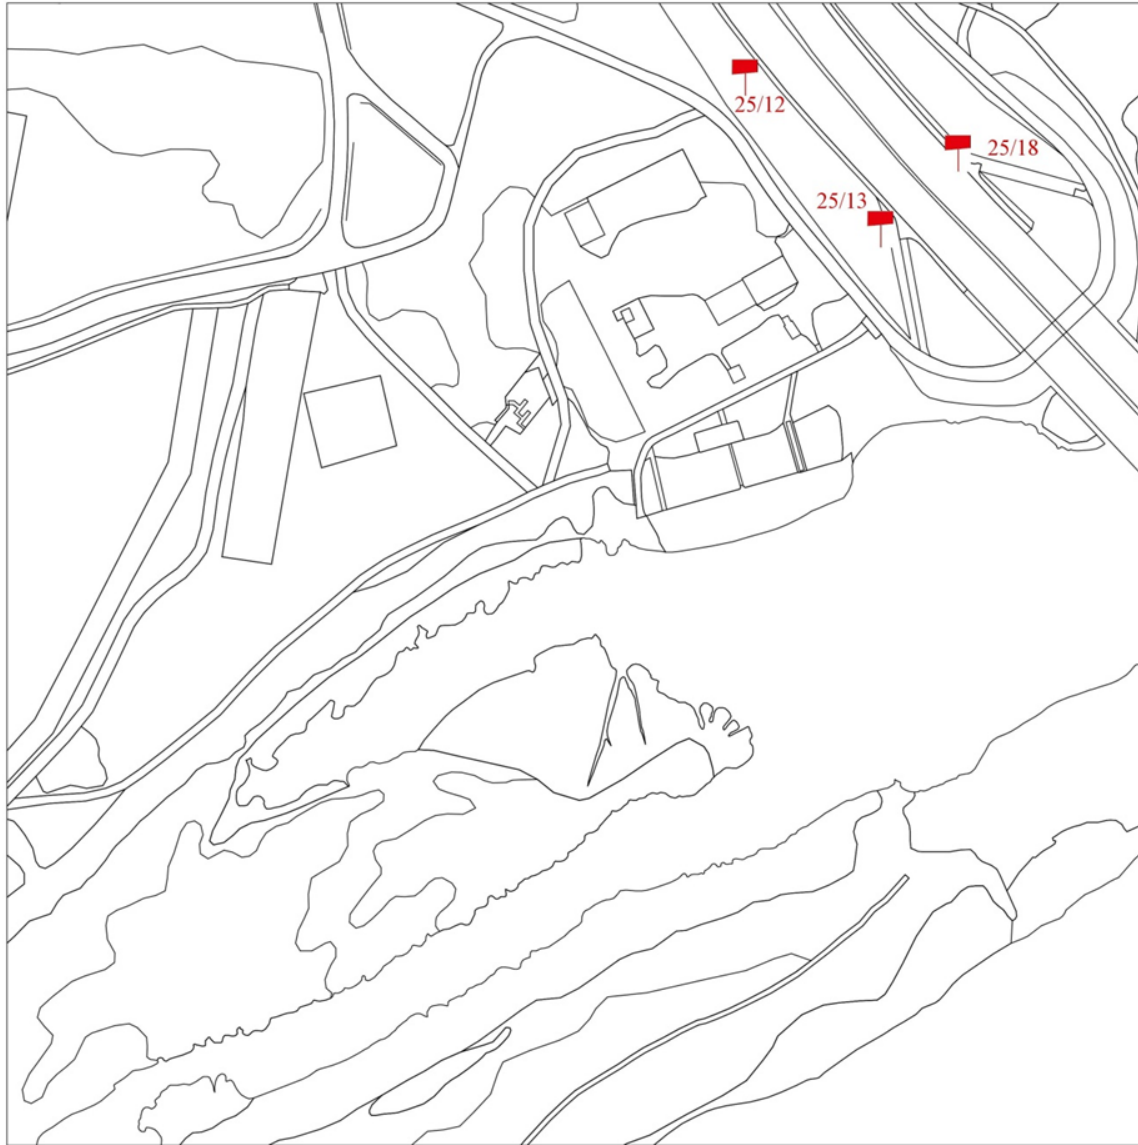

4 часть

**Фрагменты карты  
165-194**

Карта размещения рекламных конструкций  
на территории города Красноярска  
(масштаб 1:2000)

165-А-1

Карта размещения рекламных конструкций  
на территории города Красноярска  
(масштаб 1:2000)

Карта размещения рекламных конструкций  
на территории города Красноярска  
(масштаб 1:2000)

166-A-4

Карта размещения рекламных конструкций  
на территории города Красноярска  
(масштаб 1:2000)

166-B-2

Карта размещения рекламных конструкций  
на территории города Красноярска  
(масштаб 1:2000)