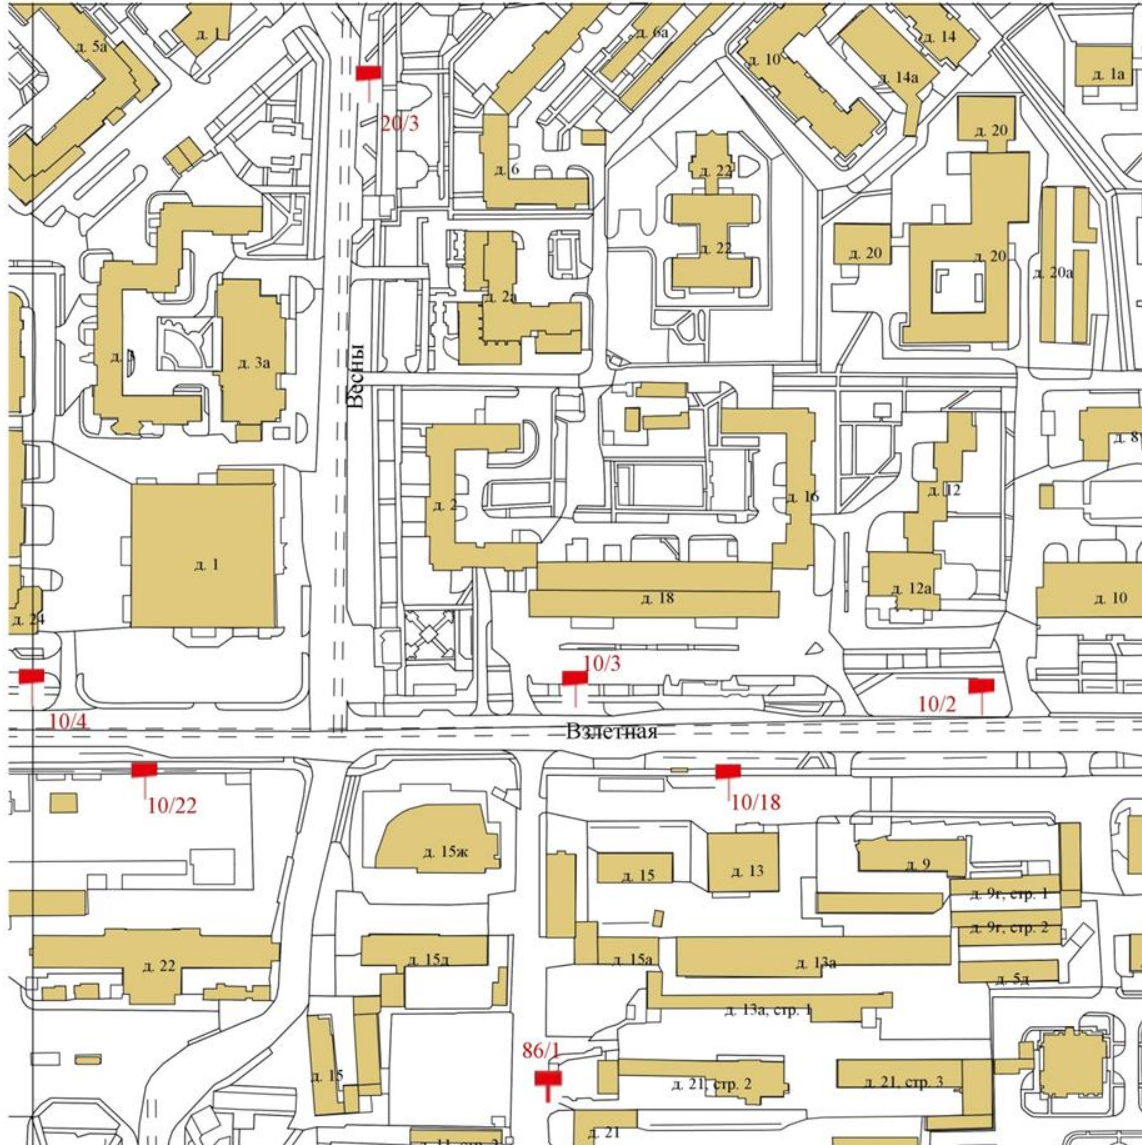

4 часть

**Фрагменты карты  
165-194**

Карта размещения рекламных конструкций  
на территории города Красноярска  
(масштаб 1:2000)

165-А-1

Карта размещения рекламных конструкций  
на территории города Красноярска  
(масштаб 1:2000)

165-A-2

Карта размещения рекламных конструкций  
на территории города Красноярска  
(масштаб 1:2000)

165-А-4

Карта размещения рекламных конструкций  
на территории города Красноярска  
(масштаб 1:2000)

165-Б-1