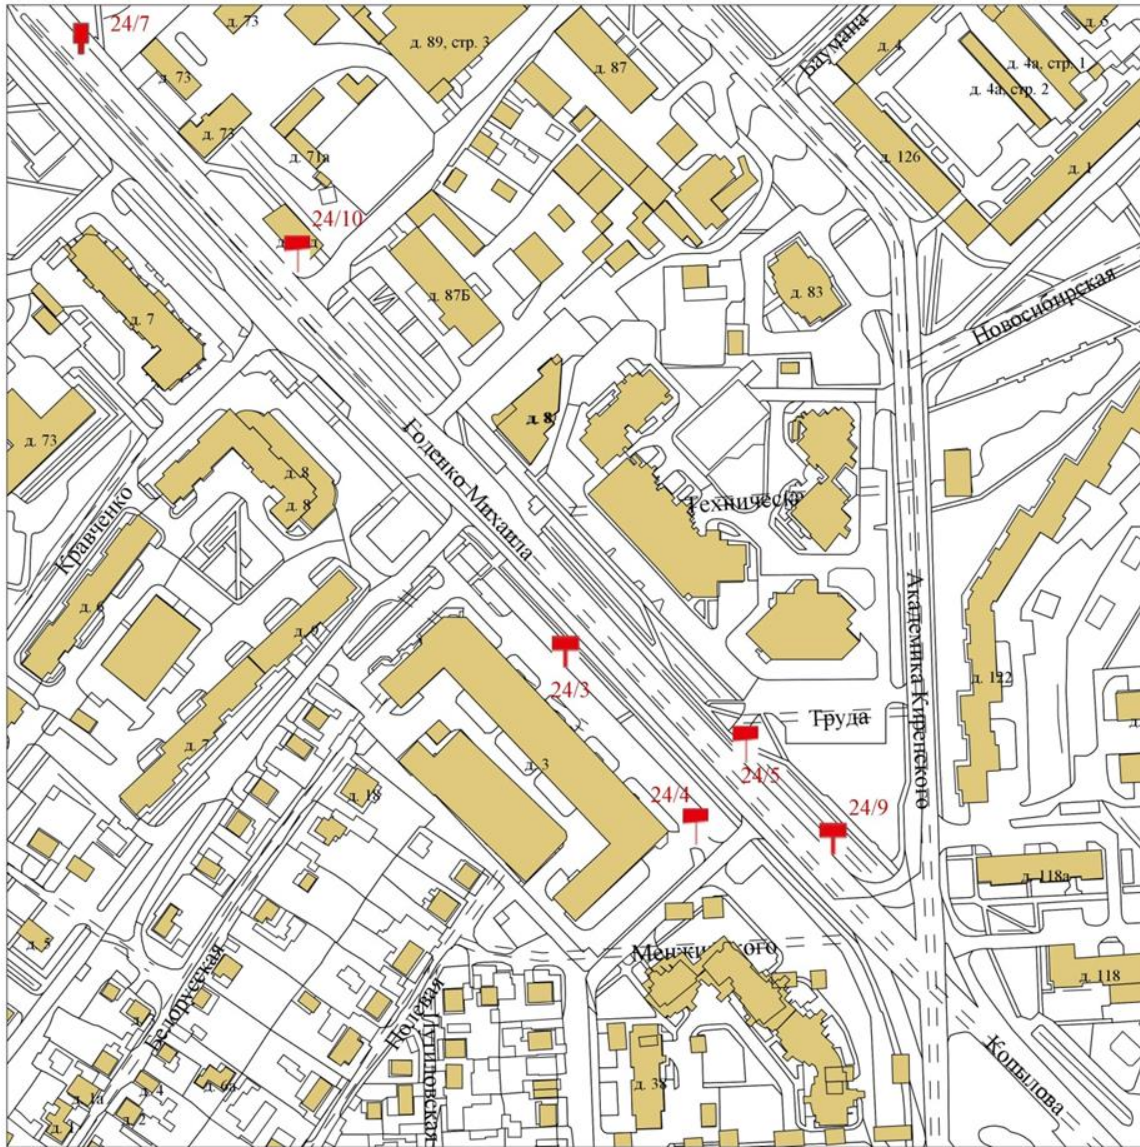

Карта размещения рекламных конструкций  
на территории города Красноярска  
(масштаб 1:2000)

186-А-2

Карта размещения рекламных конструкций  
на территории города Красноярска  
(масштаб 1:2000)

186-Б-1

Карта размещения рекламных конструкций  
на территории города Красноярска  
(масштаб 1:2000)