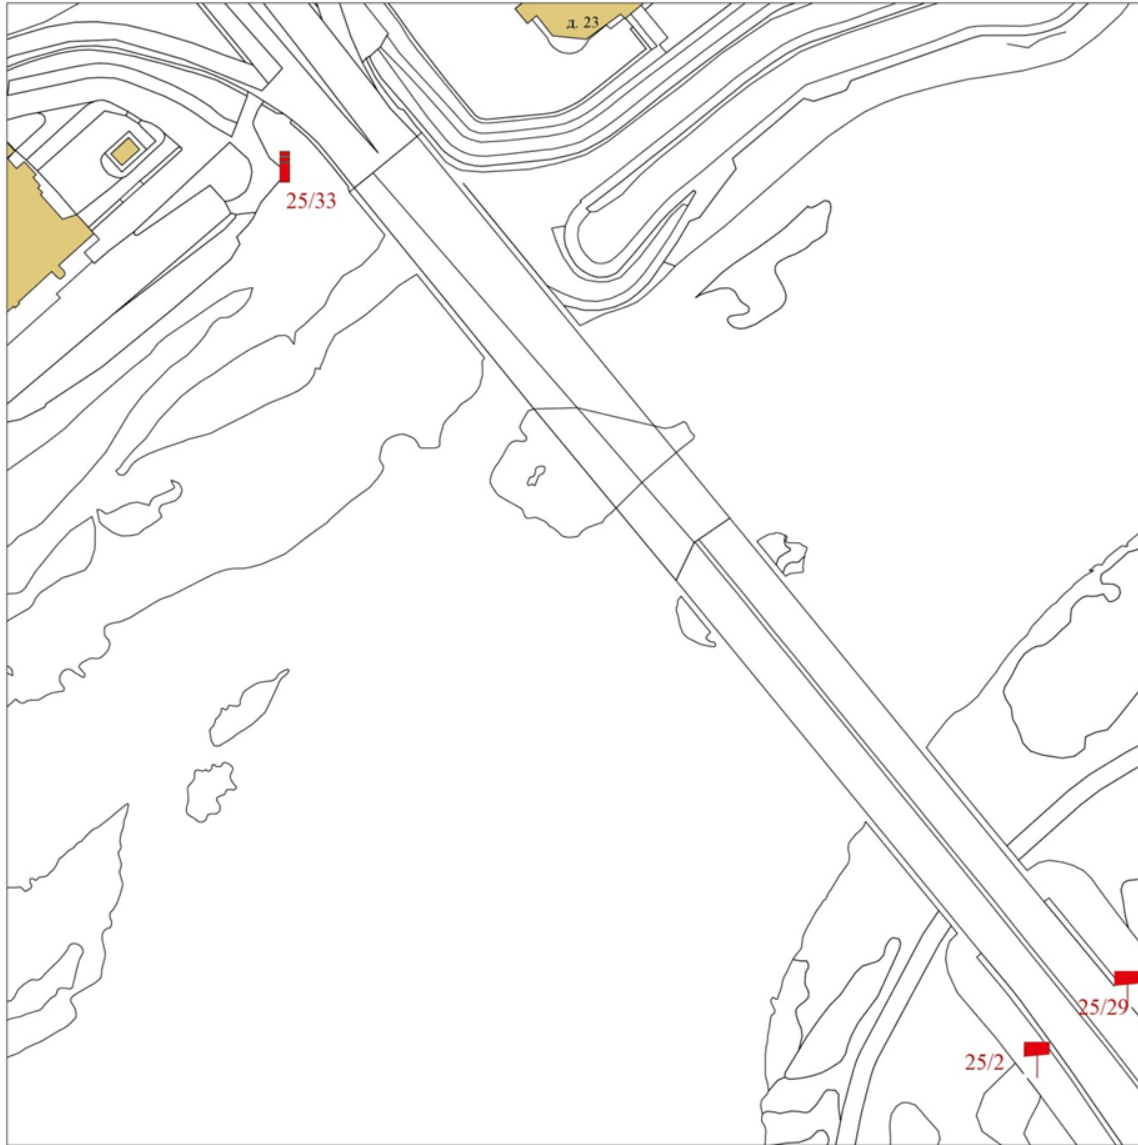

Карта размещения рекламных конструкций
на территории города Красноярска
(масштаб 1:2000)

166-A-1