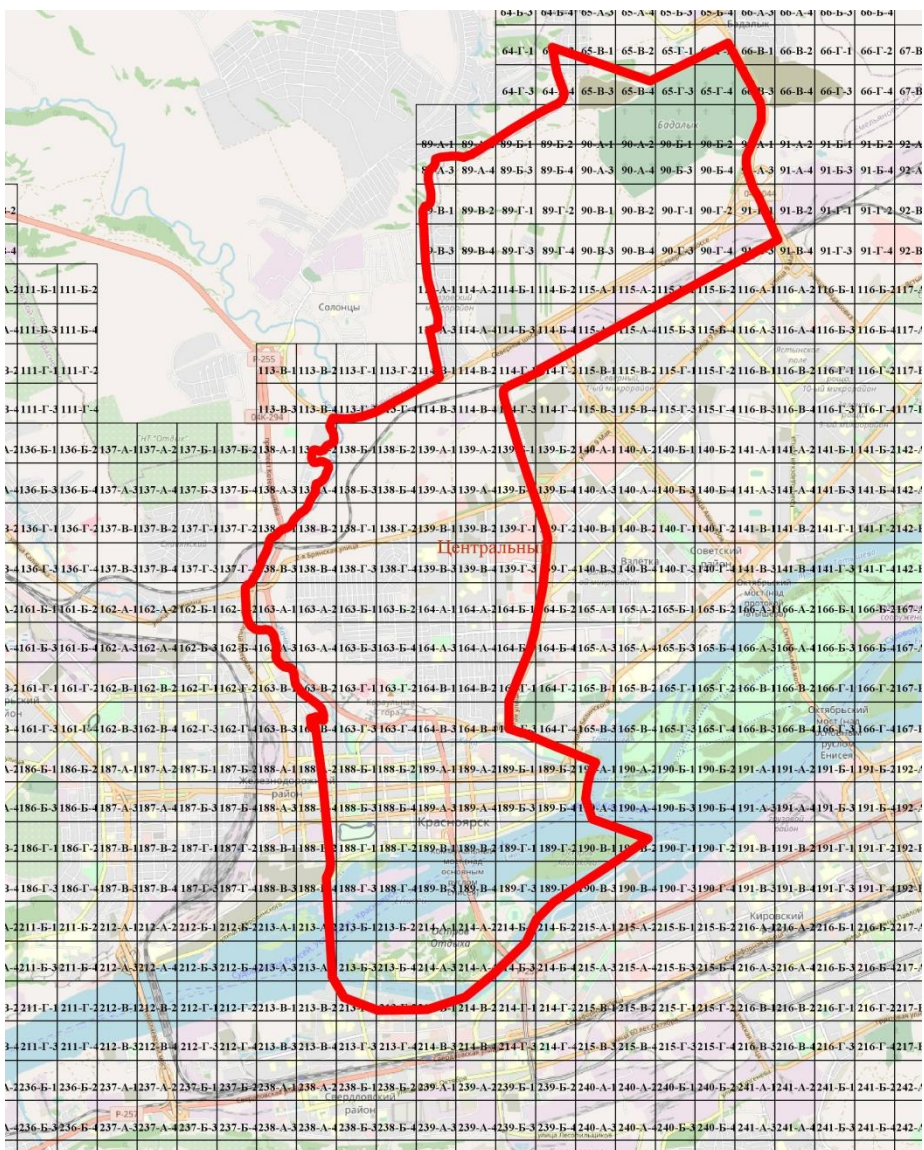

КАРТА РАЗМЕЩЕНИЯ РЕКЛАМНЫХ КОНСТРУКЦИЙ НА ТЕРРИТОРИИ ГОРОДА КРАСНОЯРСКА

ЦЕНТРАЛЬНЫЙ РАЙОН

Условные обозначения

- Границы Центрального района

Масштаб 1:57 431