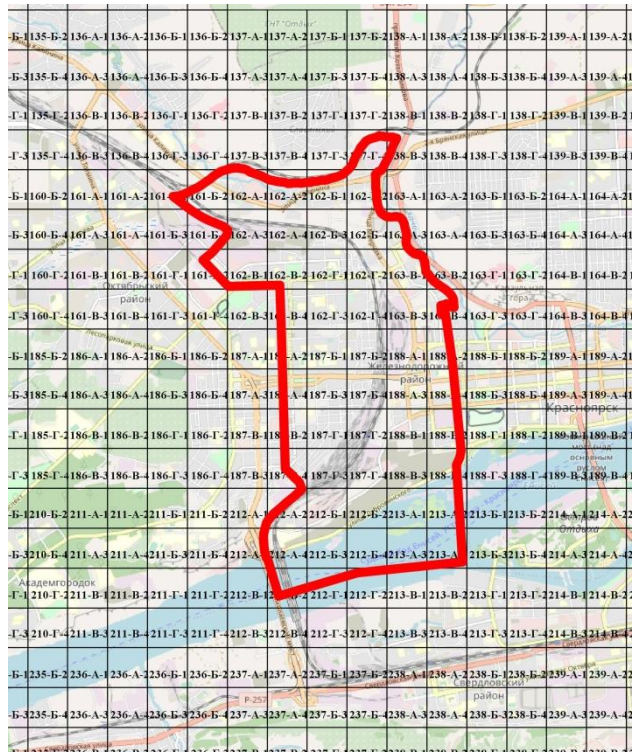

КАРТА РАЗМЕЩЕНИЯ РЕКЛАМНЫХ КОНСТРУКЦИЙ НА ТЕРРИТОРИИ ГОРОДА КРАСНОЯРСКА

ЖЕЛЕЗНОДОРОЖНЫЙ РАЙОН

Масштаб 1:57 431

Условные обозначения

- Границы Железнодорожного района