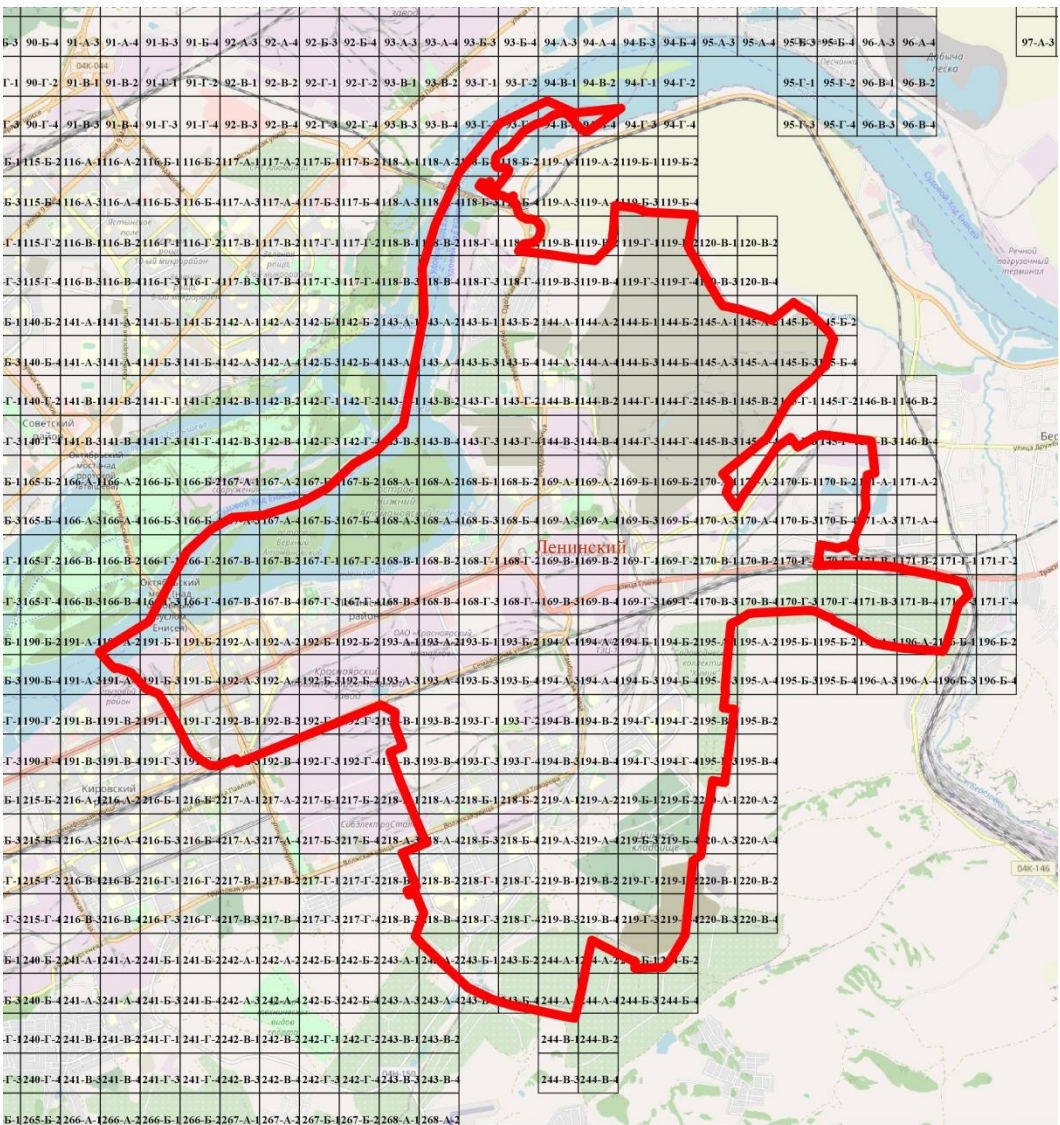

КАРТА РАЗМЕЩЕНИЯ РЕКЛАМНЫХ КОНСТРУКЦИЙ НА ТЕРРИТОРИИ ГОРОДА КРАСНОЯРСКА

Масштаб 1:57 431

ЛЕНИНСКИЙ РАЙОН

Условные обозначения

- Границы Ленинского района