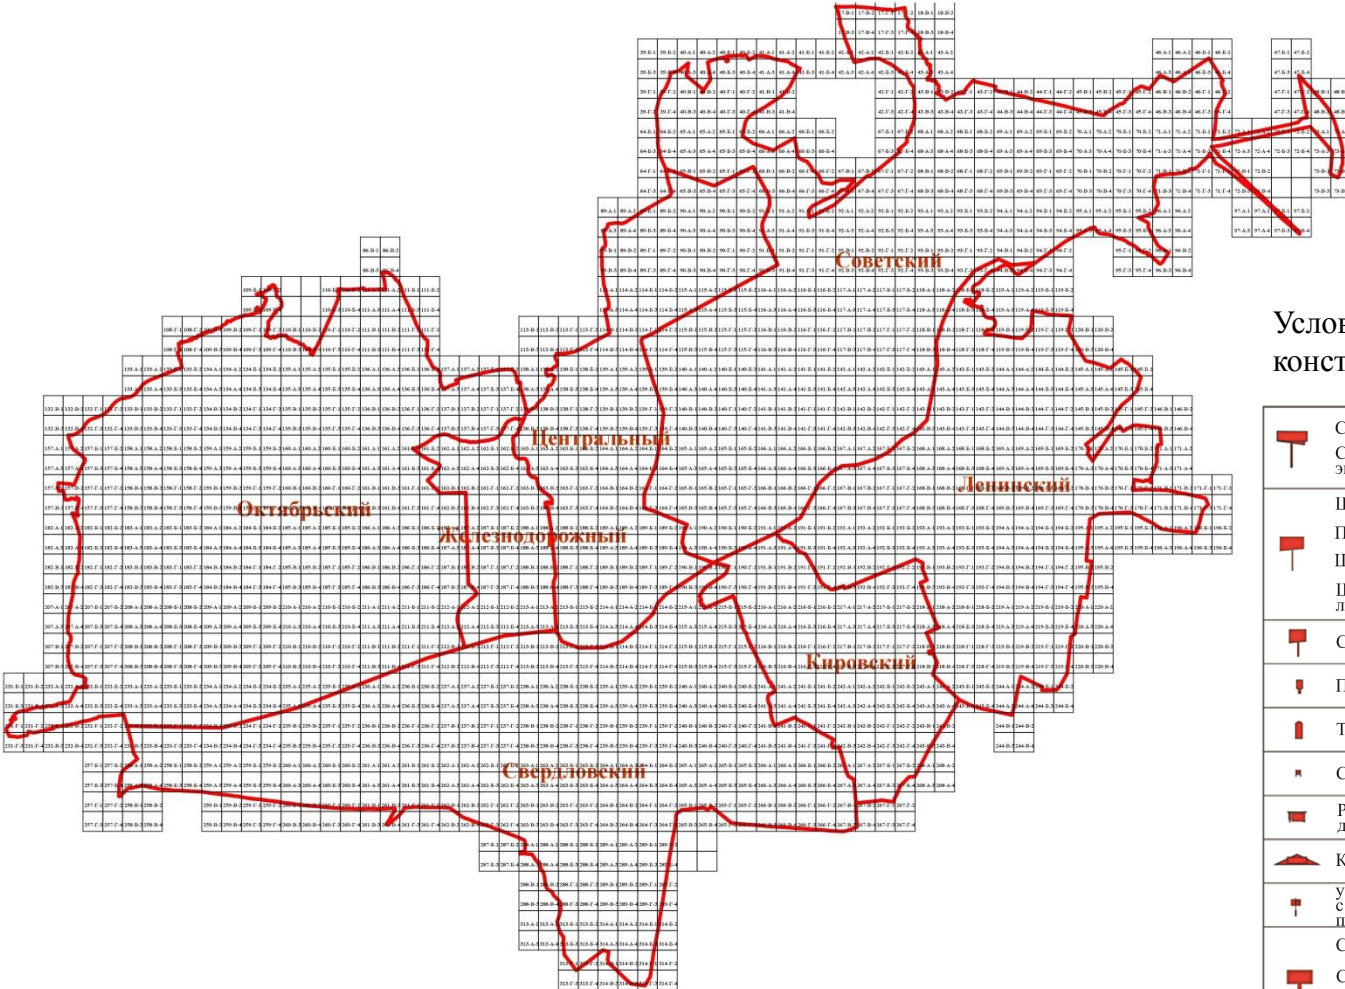

1 часть

КАРТА РАЗМЕЩЕНИЯ РЕКЛАМНЫХ КОНСТРУКЦИЙ НА ТЕРРИТОРИИ ГОРОДА КРАСНОЯРСКА

Районы города Красноярск

ОКТАБРСКИЙ  
ЖЕЛЕЗНОДОРОЖНЫЙ  
ЦЕНТРАЛЬНЫЙ  
СВЕРДЛОВСКИЙ  
КИРОВСКИЙ  
ЛЕНИНСКИЙ

Условные обозначения рекламных конструкций

## КИРОВСКИЙ РАЙОН

Масштаб 1:57 431

Условные обозначения

 - Границы Кировского района

# КАРТА РАЗМЕЩЕНИЯ РЕКЛАМНЫХ КОНСТРУКЦИЙ НА ТЕРРИТОРИИ ГОРОДА КРАСНОЯРСКА

Масштаб 1:57 431

## ЛЕНИНСКИЙ РАЙОН

Условные обозначения

 - Границы Ленинского района