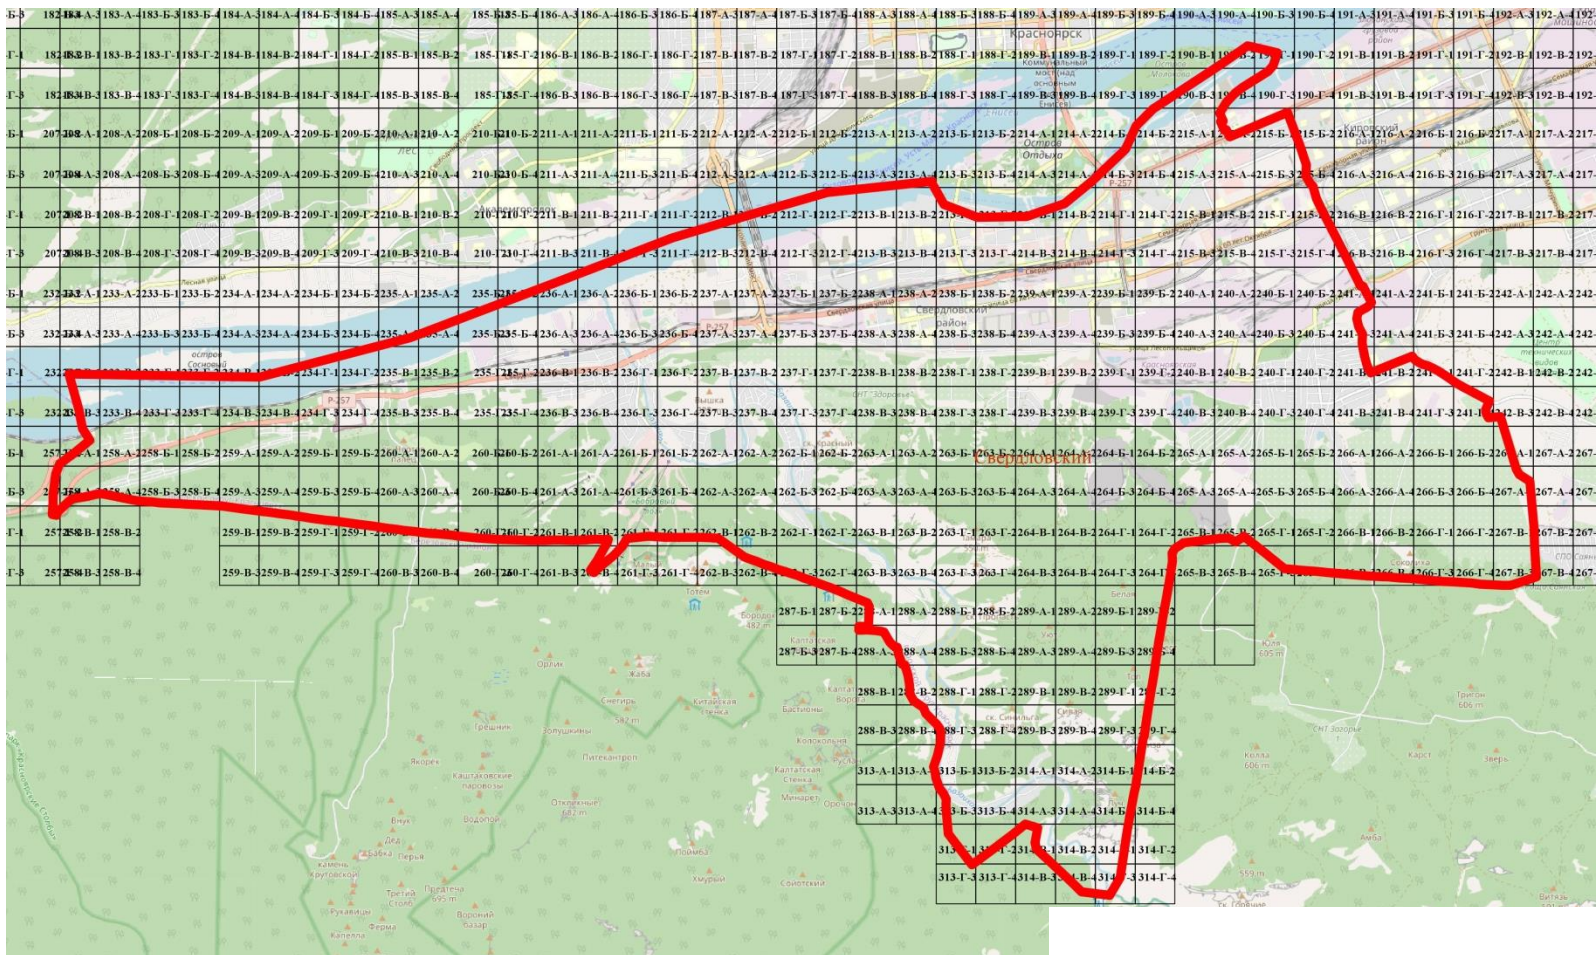

КАРТА РАЗМЕЩЕНИЯ РЕКЛАМНЫХ КОНСТРУКЦИЙ НА ТЕРРИТОРИИ ГОРОДА КРАСНОЯРСКА

СВЕРДЛОВСКИЙ РАЙОН

Масштаб 1:57 431

Условные обозначения

- Границы Свердловского района