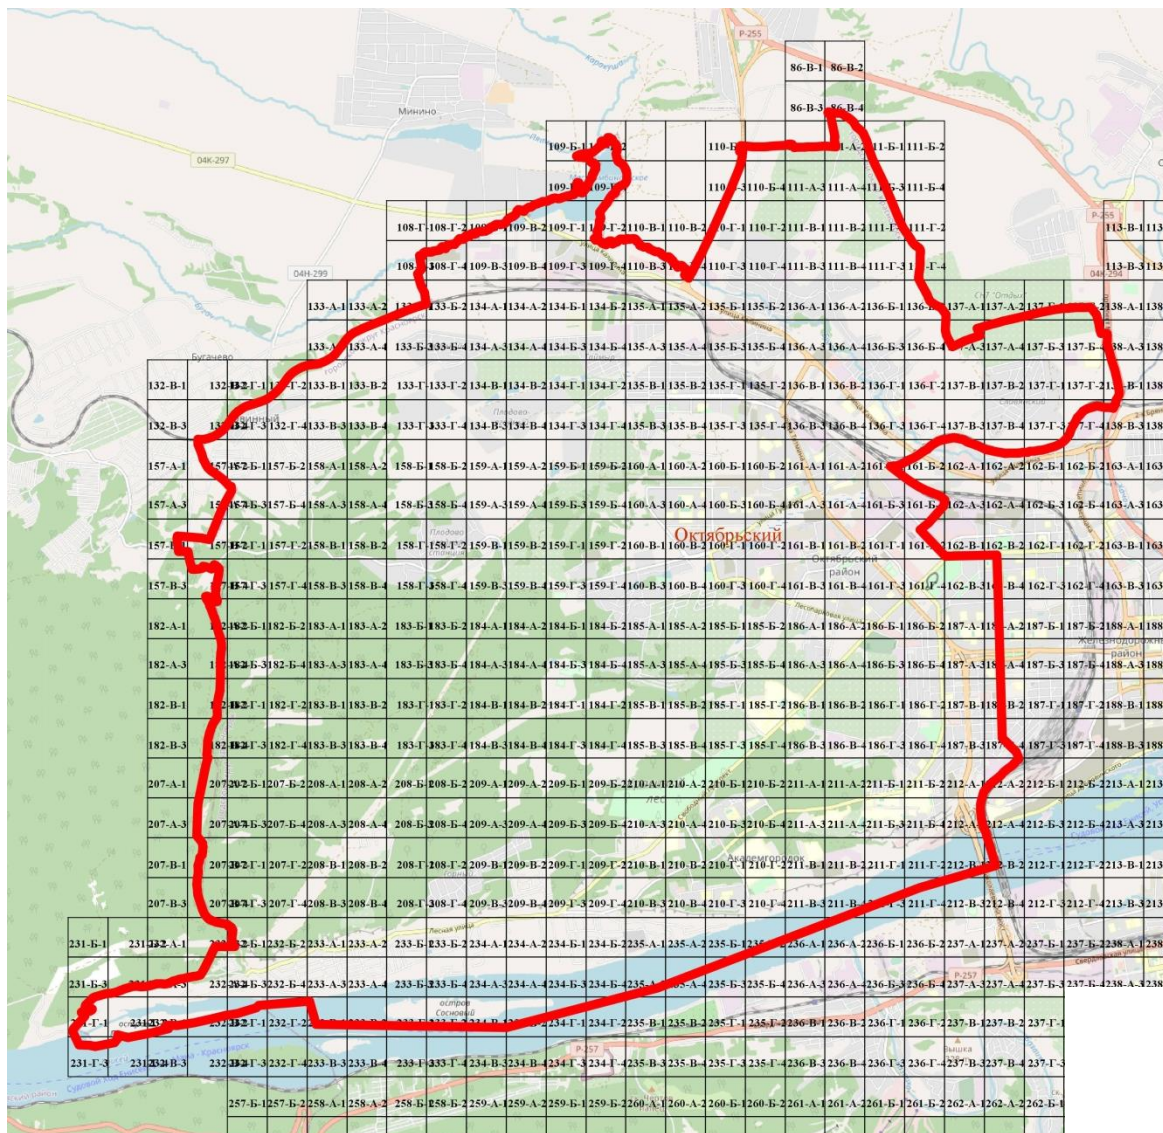

КАРТА РАЗМЕЩЕНИЯ РЕКЛАМНЫХ КОНСТРУКЦИЙ НА ТЕРРИТОРИИ ГОРОДА КРАСНОЯРСКА

ОКтябрьский РАЙОН

Условные обозначения
— Границы Октябрьского района

Масштаб 1:57 431