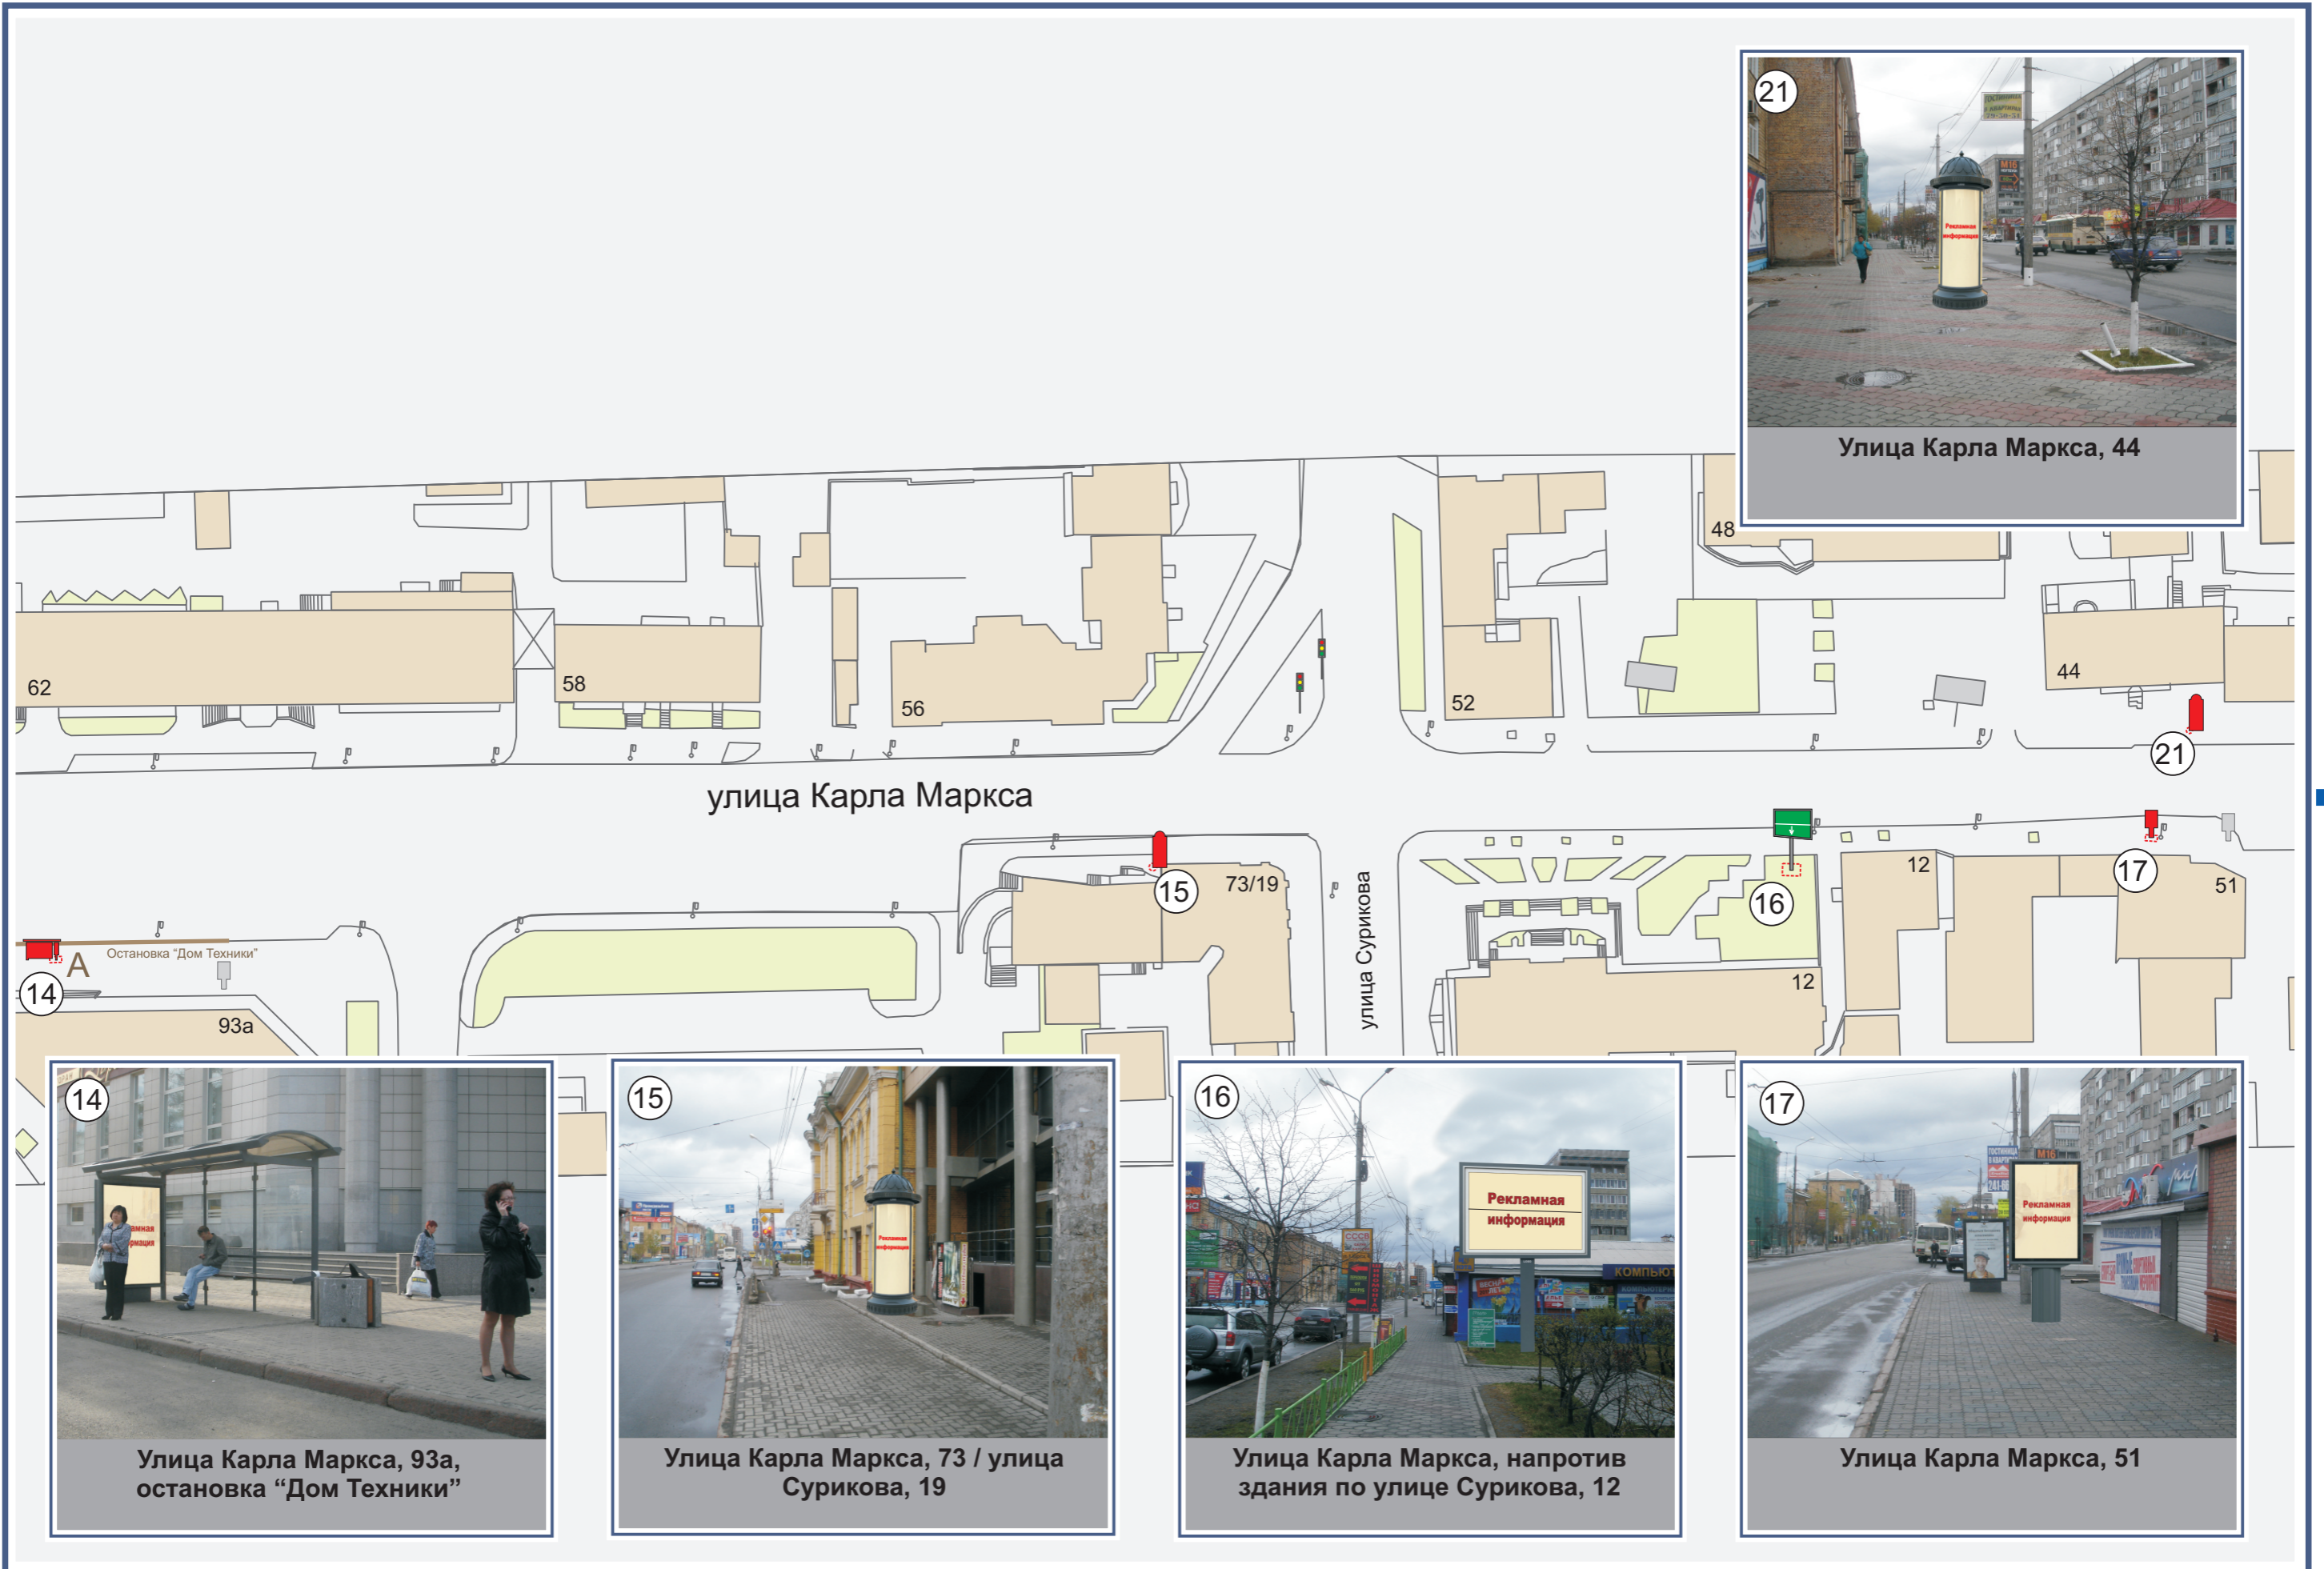

 - ОПОРА ГОРОДСКОГО ОСВЕЩЕНИЯ

 - ЗДАНИЯ

 - ОСТАНОВОЧНЫЙ ПУНКТ ДВИЖЕНИЯ
ОБЩЕСТВЕННОГО ТРАНСПОРТА

 - ГРАНИЦА РАЙОНА

 - РЕКЛАМНЫЕ КОНСТРУКЦИИ,
УСТАНОВЛЕННЫЕ НА ОСНОВАНИИ
ДЕЙСТВУЮЩИХ РАЗРЕШЕНИЙ

 - ПЕШЕХОДНЫЙ ПЕРЕХОД

Улица Карла Маркса, 133а

Улица Карла Маркса, 98

Улица Карла Маркса, 129, 1-я конструкция, остановка "Перенсона"

Улица Карла Маркса, 129, остановка "Перенсона"

Улица Карла Маркса, 129, 2-я конструкция, остановка "Перенсона"

Улица Карла Маркса, 127

Улица Карла Маркса, 44

Улица Карла Маркса, 93а, остановка "Дом Техники"

Улица Карла Маркса, 73 / улица Сурикова, 19

Улица Карла Маркса, напротив здания по улице Сурикова, 12

Улица Карла Маркса, 51