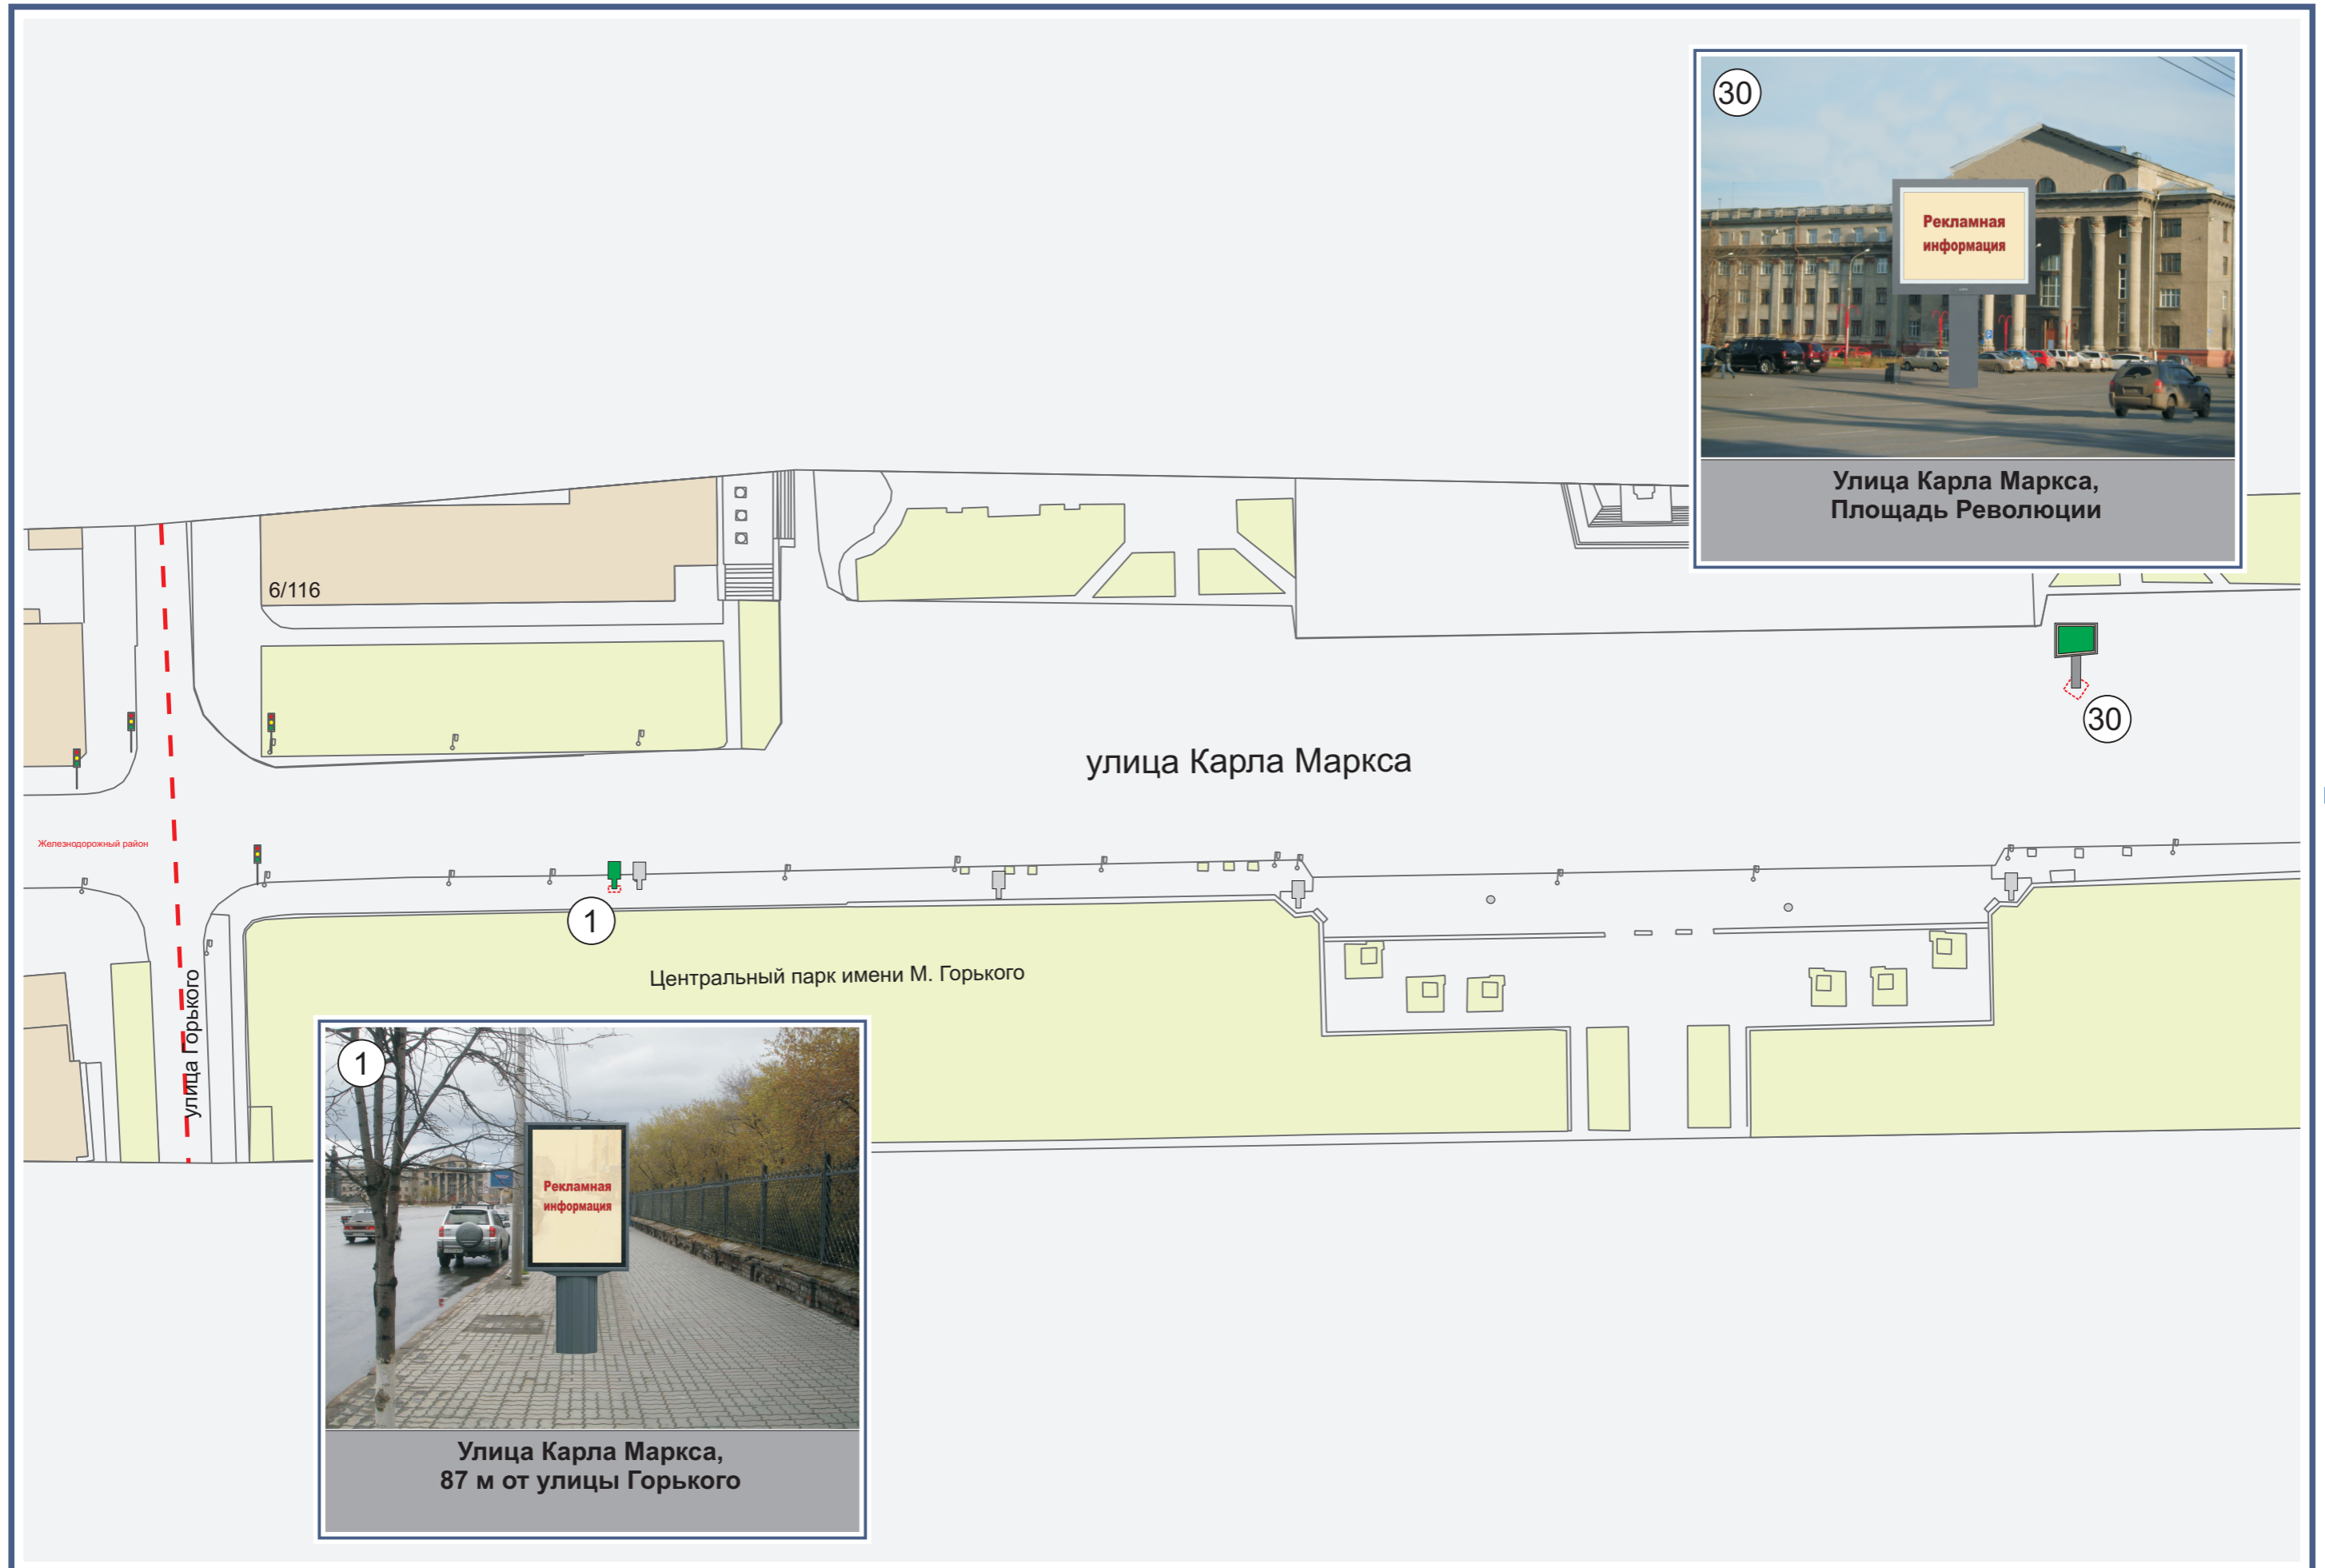

Улица Карла Маркса, 155