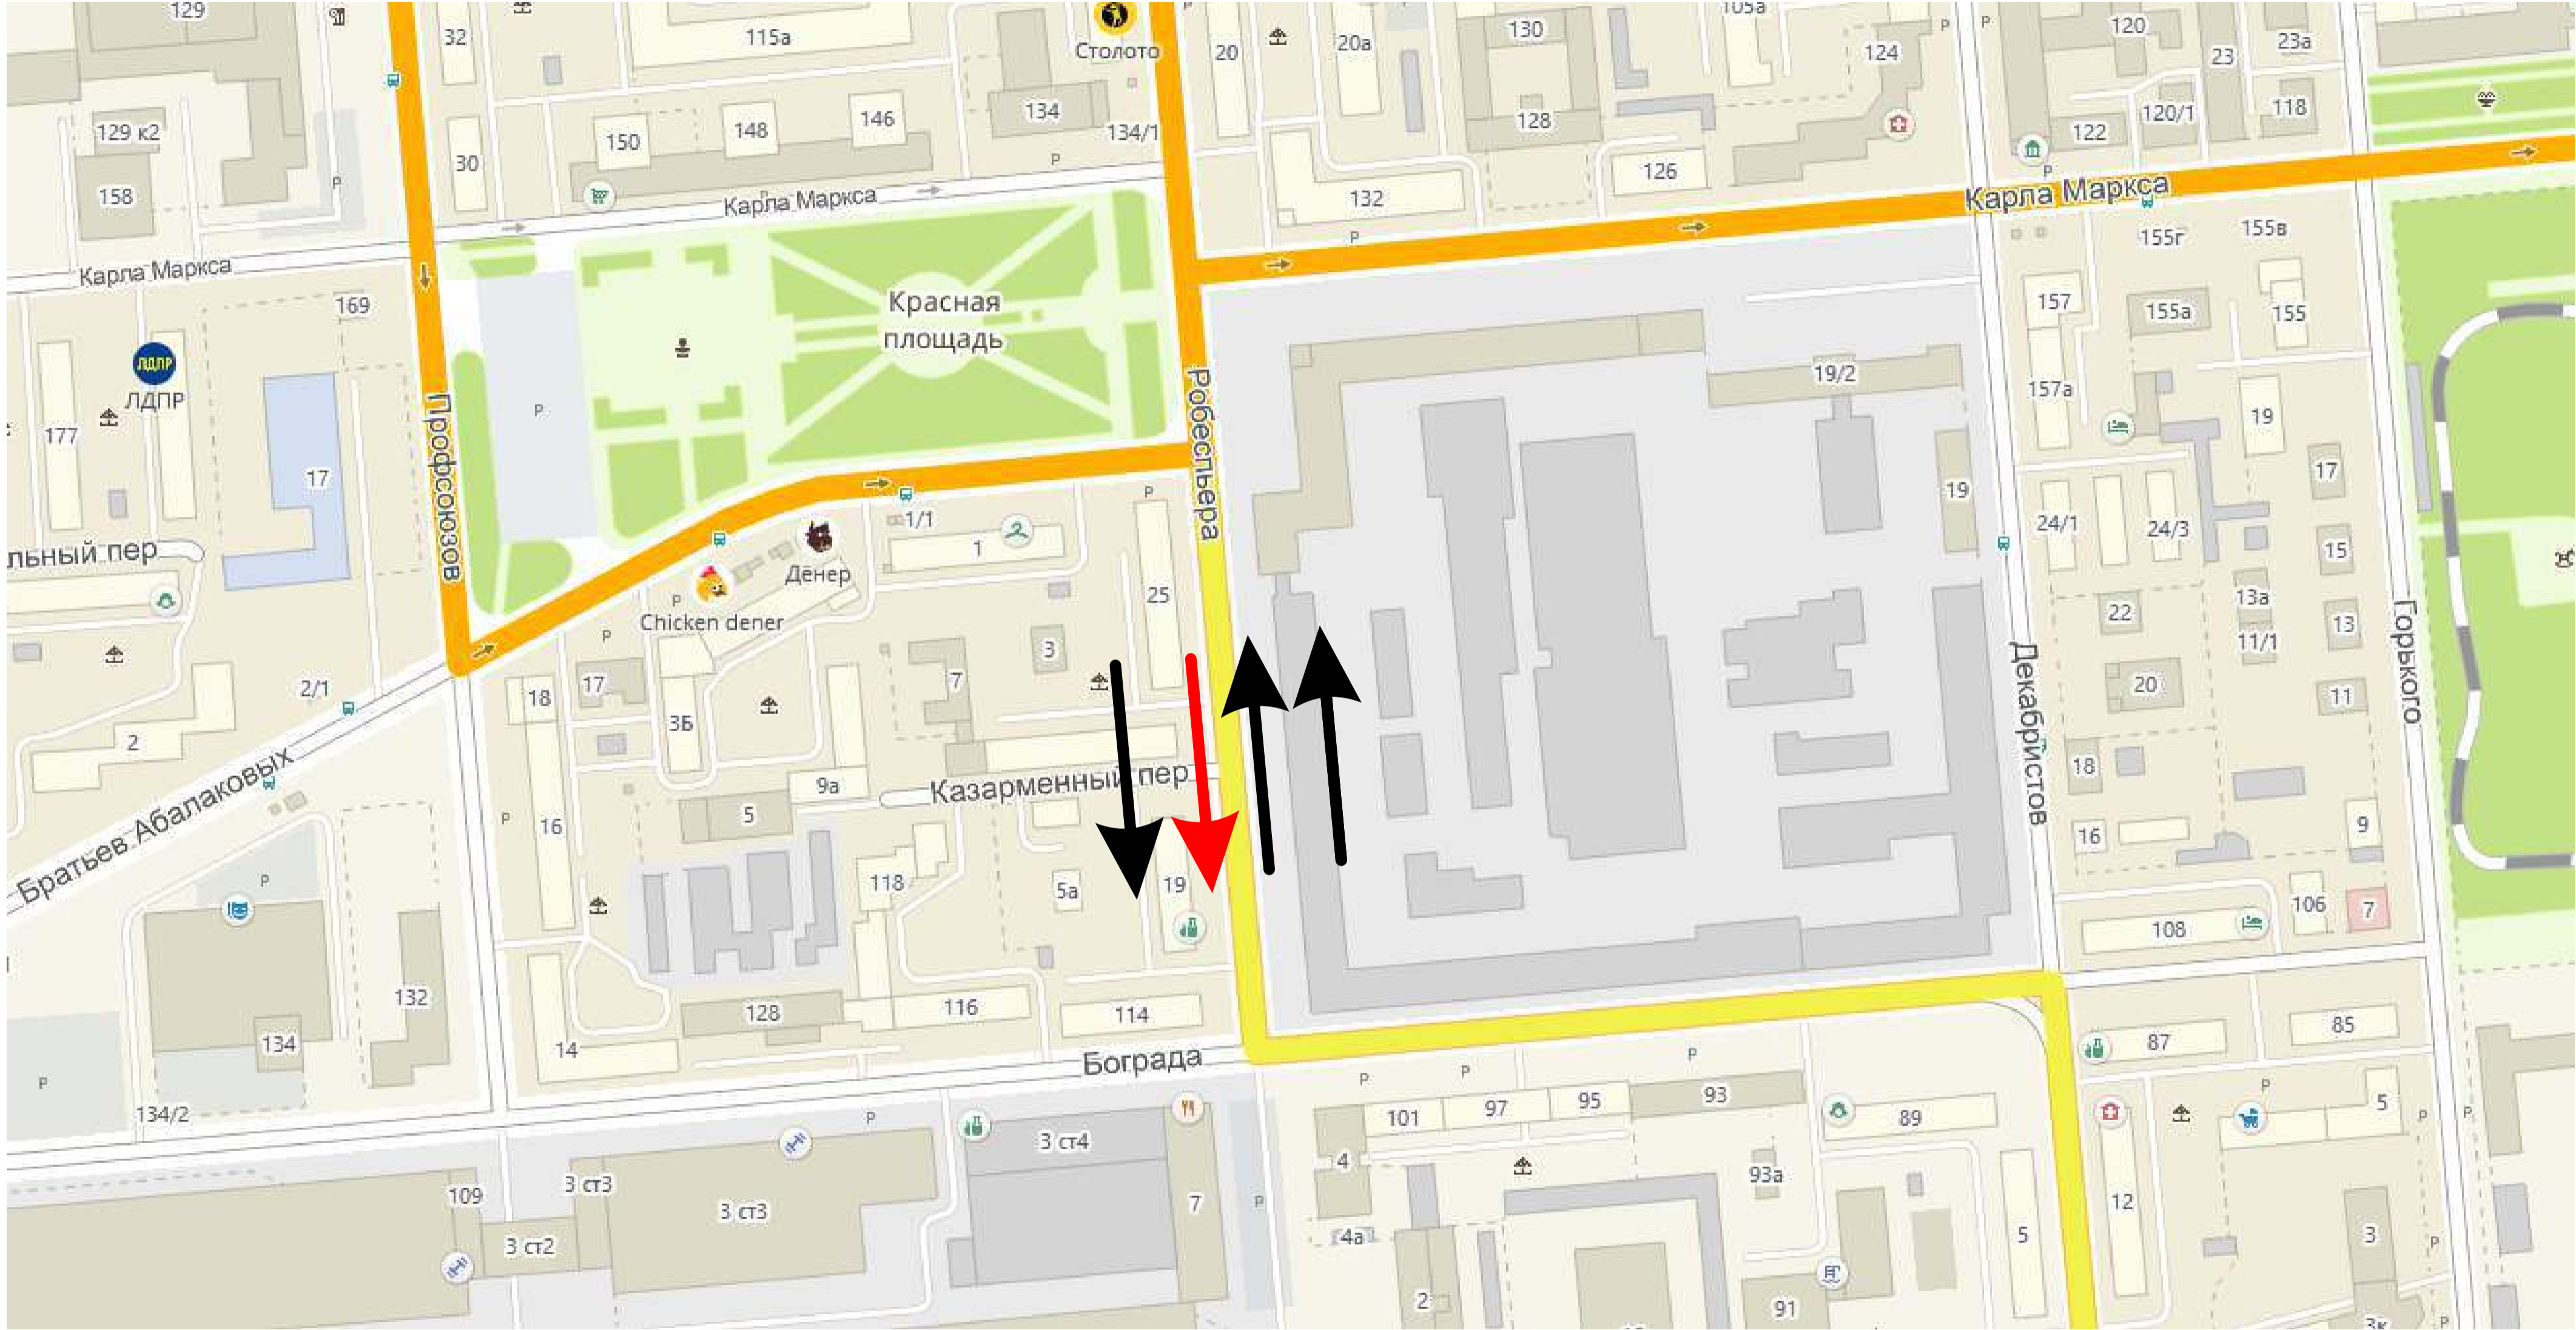

**АДМИНИСТРАЦИЯ ГОРОДА КРАСНОЯРСКА**  
УПРАВЛЕНИЕ ДОРОГ ИНФРАСТРУКТУРЫ И БЛАГОУСТРОЙСТВА

ОТДЕЛ МОНИТОРИНГА УЛИЧНО-ДОРОЖНОЙ  
СЕТИ, ОРГАНИЗАЦИИ И БЕЗОПАСНОСТИ  
ДОРОЖНОГО ДВИЖЕНИЯ  
**МКУ «УДИБ»**

- ул. Гайдашовка от ул. Енисейский тракт до ул. Ястынская в городе Красноярске
- ул. Свердловская на участке от остановки "Стелла" до ул. Свердловская, 167
- ул. Никитина на участке от здания № 1 Б до здания № 1 В по ул. Никитина
- ул. Каратанова от ул. Ленина до ул. Карала Маркса
- ул. Парижской Коммуны от ул. Конституции СССР до ул. Дубровинского
- ул. Шахтеров от ул. Игарская до ул. 9 Мая
- ул. Биатлонная от пр. Свободный до ул. Биатлонная, 35
- ул. Калинина от кольца в районе Калинина, 169 ст10 до ул. Калинина, 77/1
- Ботанический бульвар, от ул. Попова до ул. Ботаническая, в г. Красноярске
- ул. Попова
- ул. Красная Пloщадь от ул. Профсоюзов до ул. Робеспьера
- ул. Красной Армии от ул. Корнеева до ул. Пушкина, от ул. Робеспьера до ул. Декабристов
- ул. Михаила Годенко от ул. Высотная до ул. Копылова
- ул. Академика Киренского от пр. Свободный до ул. Академгородок
- ул. Светлогорская
- ул. Водопьянова
- ул. Брянская от кольца Брянская-2-я Брянская до ул. Вейнбаума, от границы города до железнодорожного путепровода

# Изменение организации дорожного движения по ул. Декабристов на участке от ул. Бограда до ул. Дубровинского

# Изменение организации дорожного движения по ул. Робеспьера на участке от ул. К. Маркса до ул. Бограда

## Существующая схема движения

Изменение организации дорожного движения по ул. Робеспьера на участке от ул. К. Маркса до ул. Богда