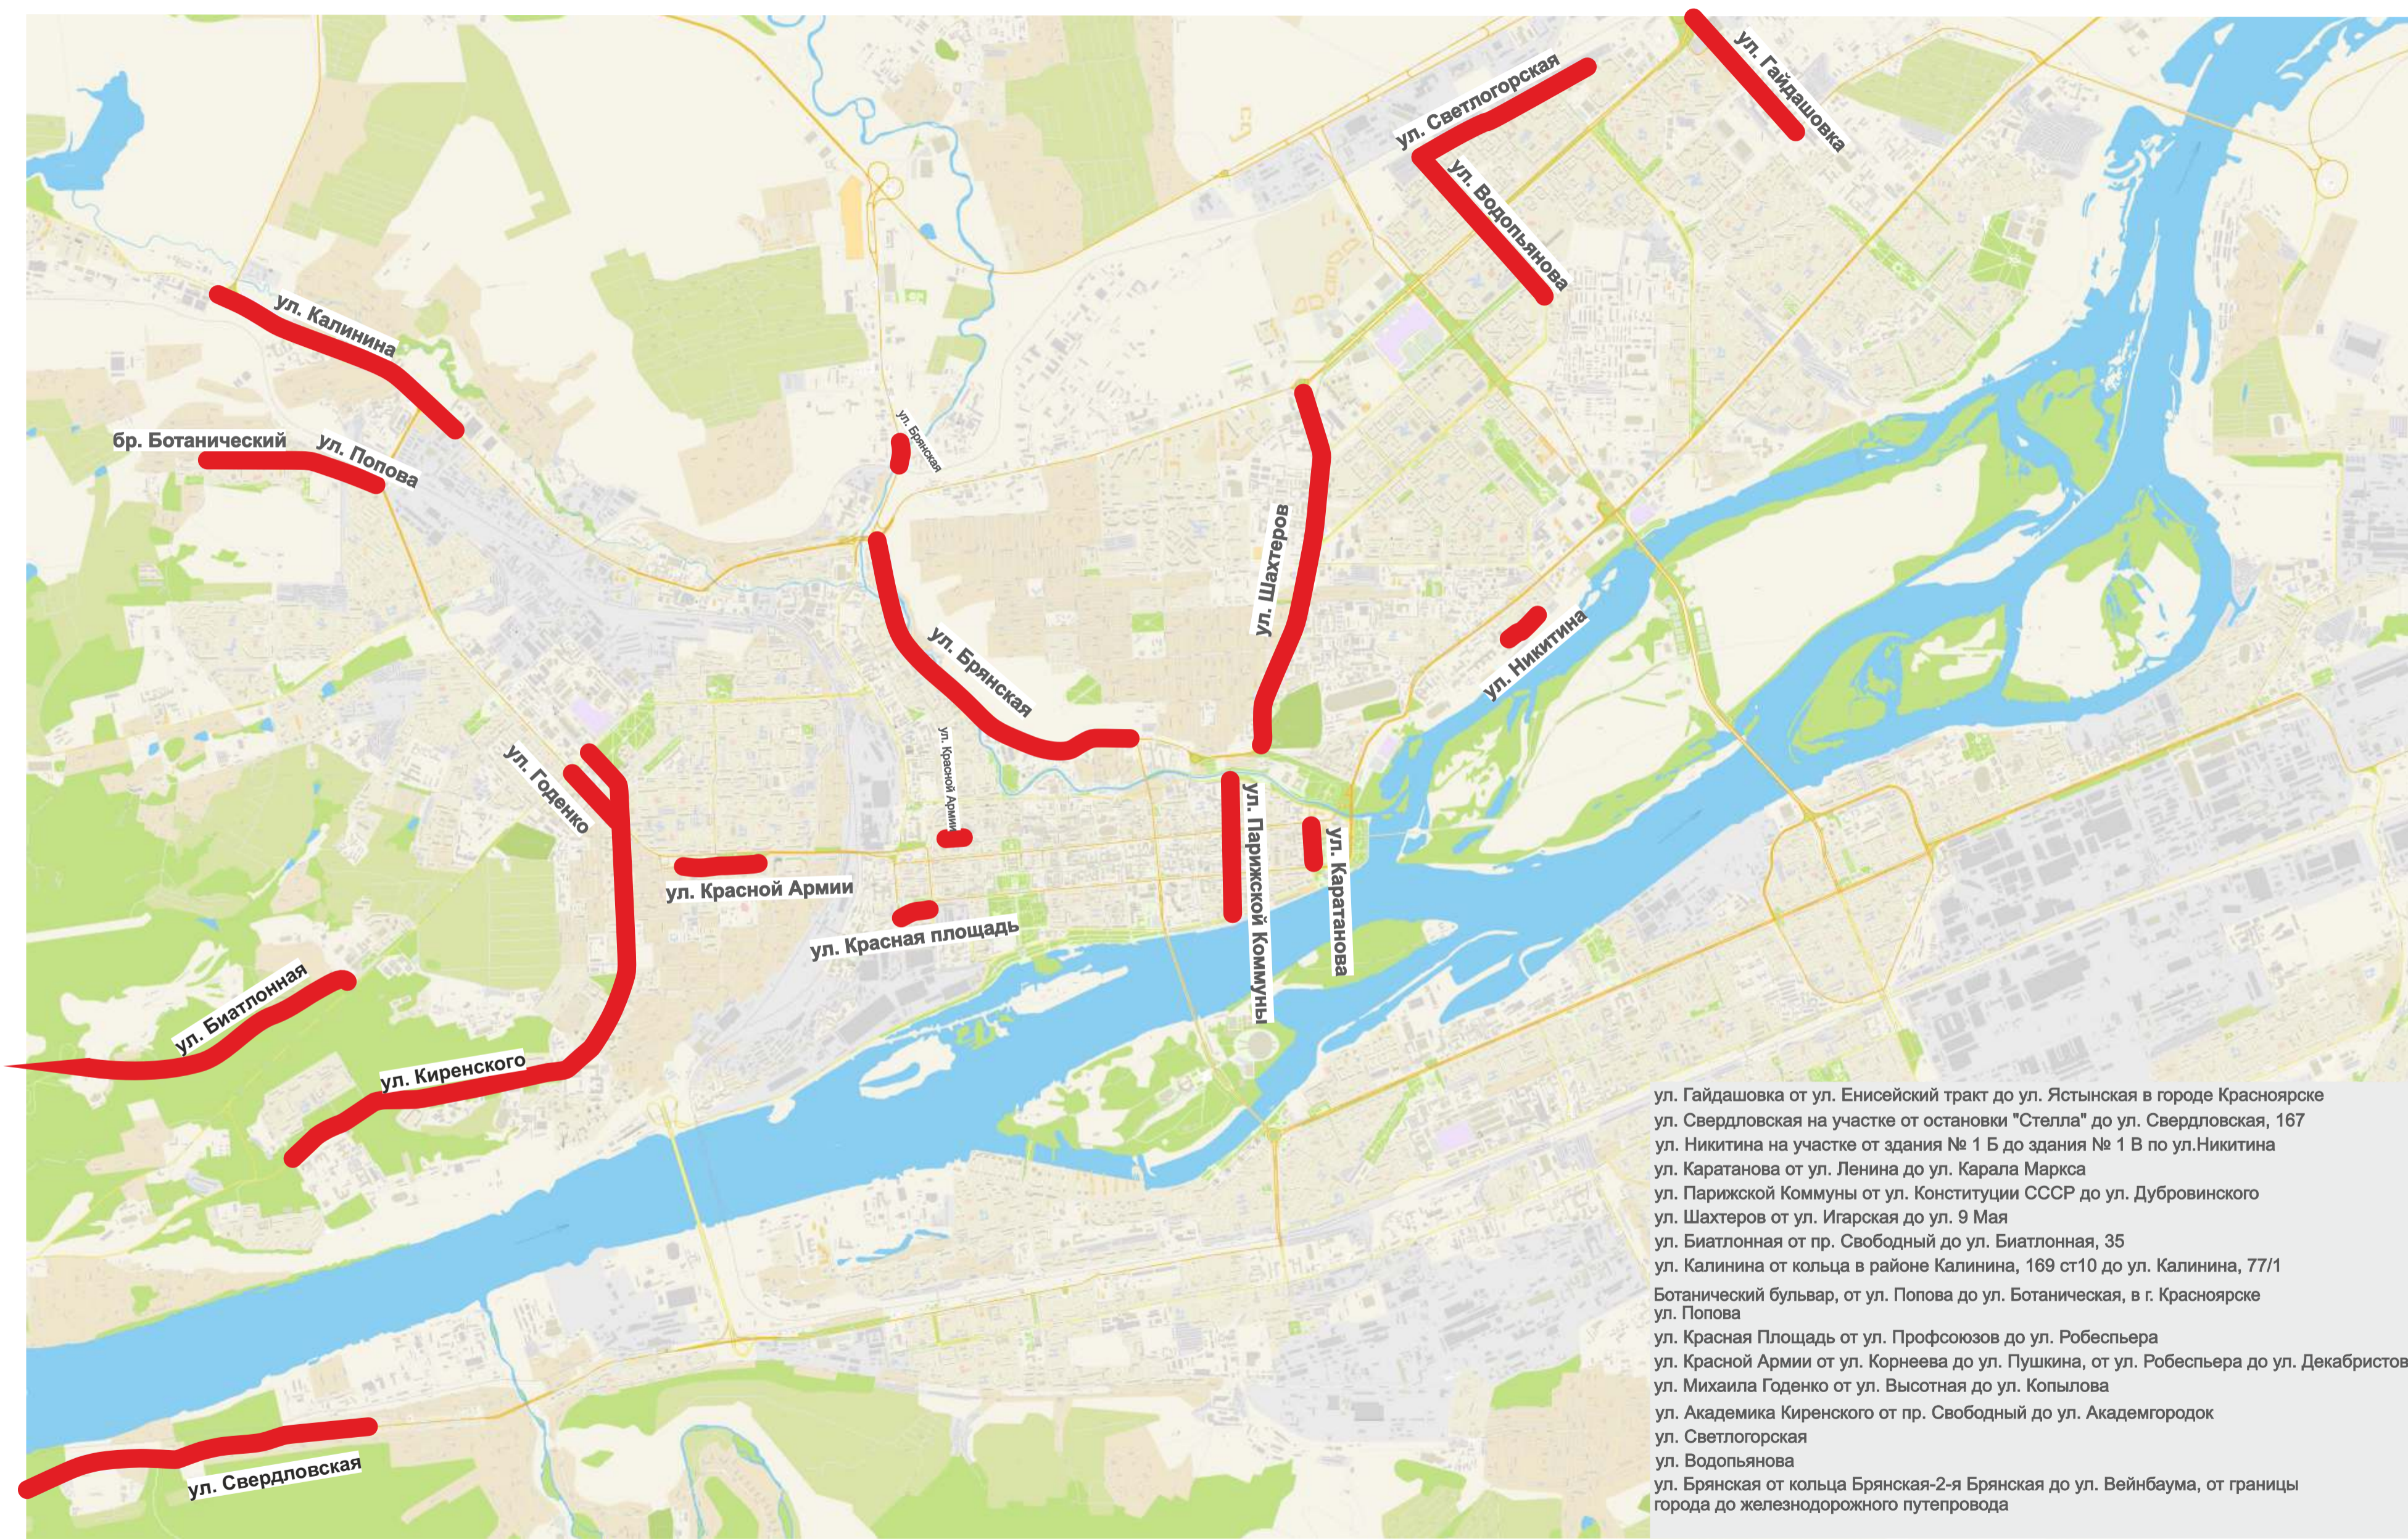

**АДМИНИСТРАЦИЯ ГОРОДА КРАСНОЯРСКА**  
УПРАВЛЕНИЕ ДОРОГ ИНФРАСТРУКТУРЫ И БЛАГОУСТРОЙСТВА

ОТДЕЛ МОНИТОРИНГА УЛИЧНО-ДОРОЖНОЙ  
СЕТИ, ОРГАНИЗАЦИИ И БЕЗОПАСНОСТИ  
ДОРОЖНОГО ДВИЖЕНИЯ  
**МКУ «УДИБ»**

- ул. Гайдашовка от ул. Енисейский тракт до ул. Ястынская в городе Красноярске
- ул. Свердловская на участке от остановки "Стелла" до ул. Свердловская, 167
- ул. Никитина на участке от здания № 1 Б до здания № 1 В по ул. Никитина
- ул. Каратанова от ул. Ленина до ул. Карала Маркса
- ул. Парижской Коммуны от ул. Конституции СССР до ул. Дубровинского
- ул. Шахтеров от ул. Игарская до ул. 9 Мая
- ул. Биатлонная от пр. Свободный до ул. Биатлонная, 35
- ул. Калинина от кольца в районе Калинина, 169 ст10 до ул. Калинина, 77/1
- Ботанический бульвар, от ул. Попова до ул. Ботаническая, в г. Красноярске
- ул. Попова
- ул. Красная Пloщадь от ул. Профсоюзов до ул. Робеспьера
- ул. Красной Армии от ул. Корнеева до ул. Пушкина, от ул. Робеспьера до ул. Декабристов
- ул. Михаила Годенко от ул. Высотная до ул. Копылова
- ул. Академика Киренского от пр. Свободный до ул. Академгородок
- ул. Светлогорская
- ул. Водопьянова
- ул. Брянская от кольца Брянская-2-я Брянская до ул. Вейнбаума, от границы города до железнодорожного путепровода

# Изменение организации дорожного движения по ул. Декабристов на участке от ул. Бограда до ул. Дубровинского

# Изменение организации дорожного движения по ул. Робеспьера на участке от ул. К. Маркса до ул. Бограда

## Существующая схема движения

Изменение организации дорожного движения по ул. Робеспьера на участке от ул. К. Маркса до ул. Богда