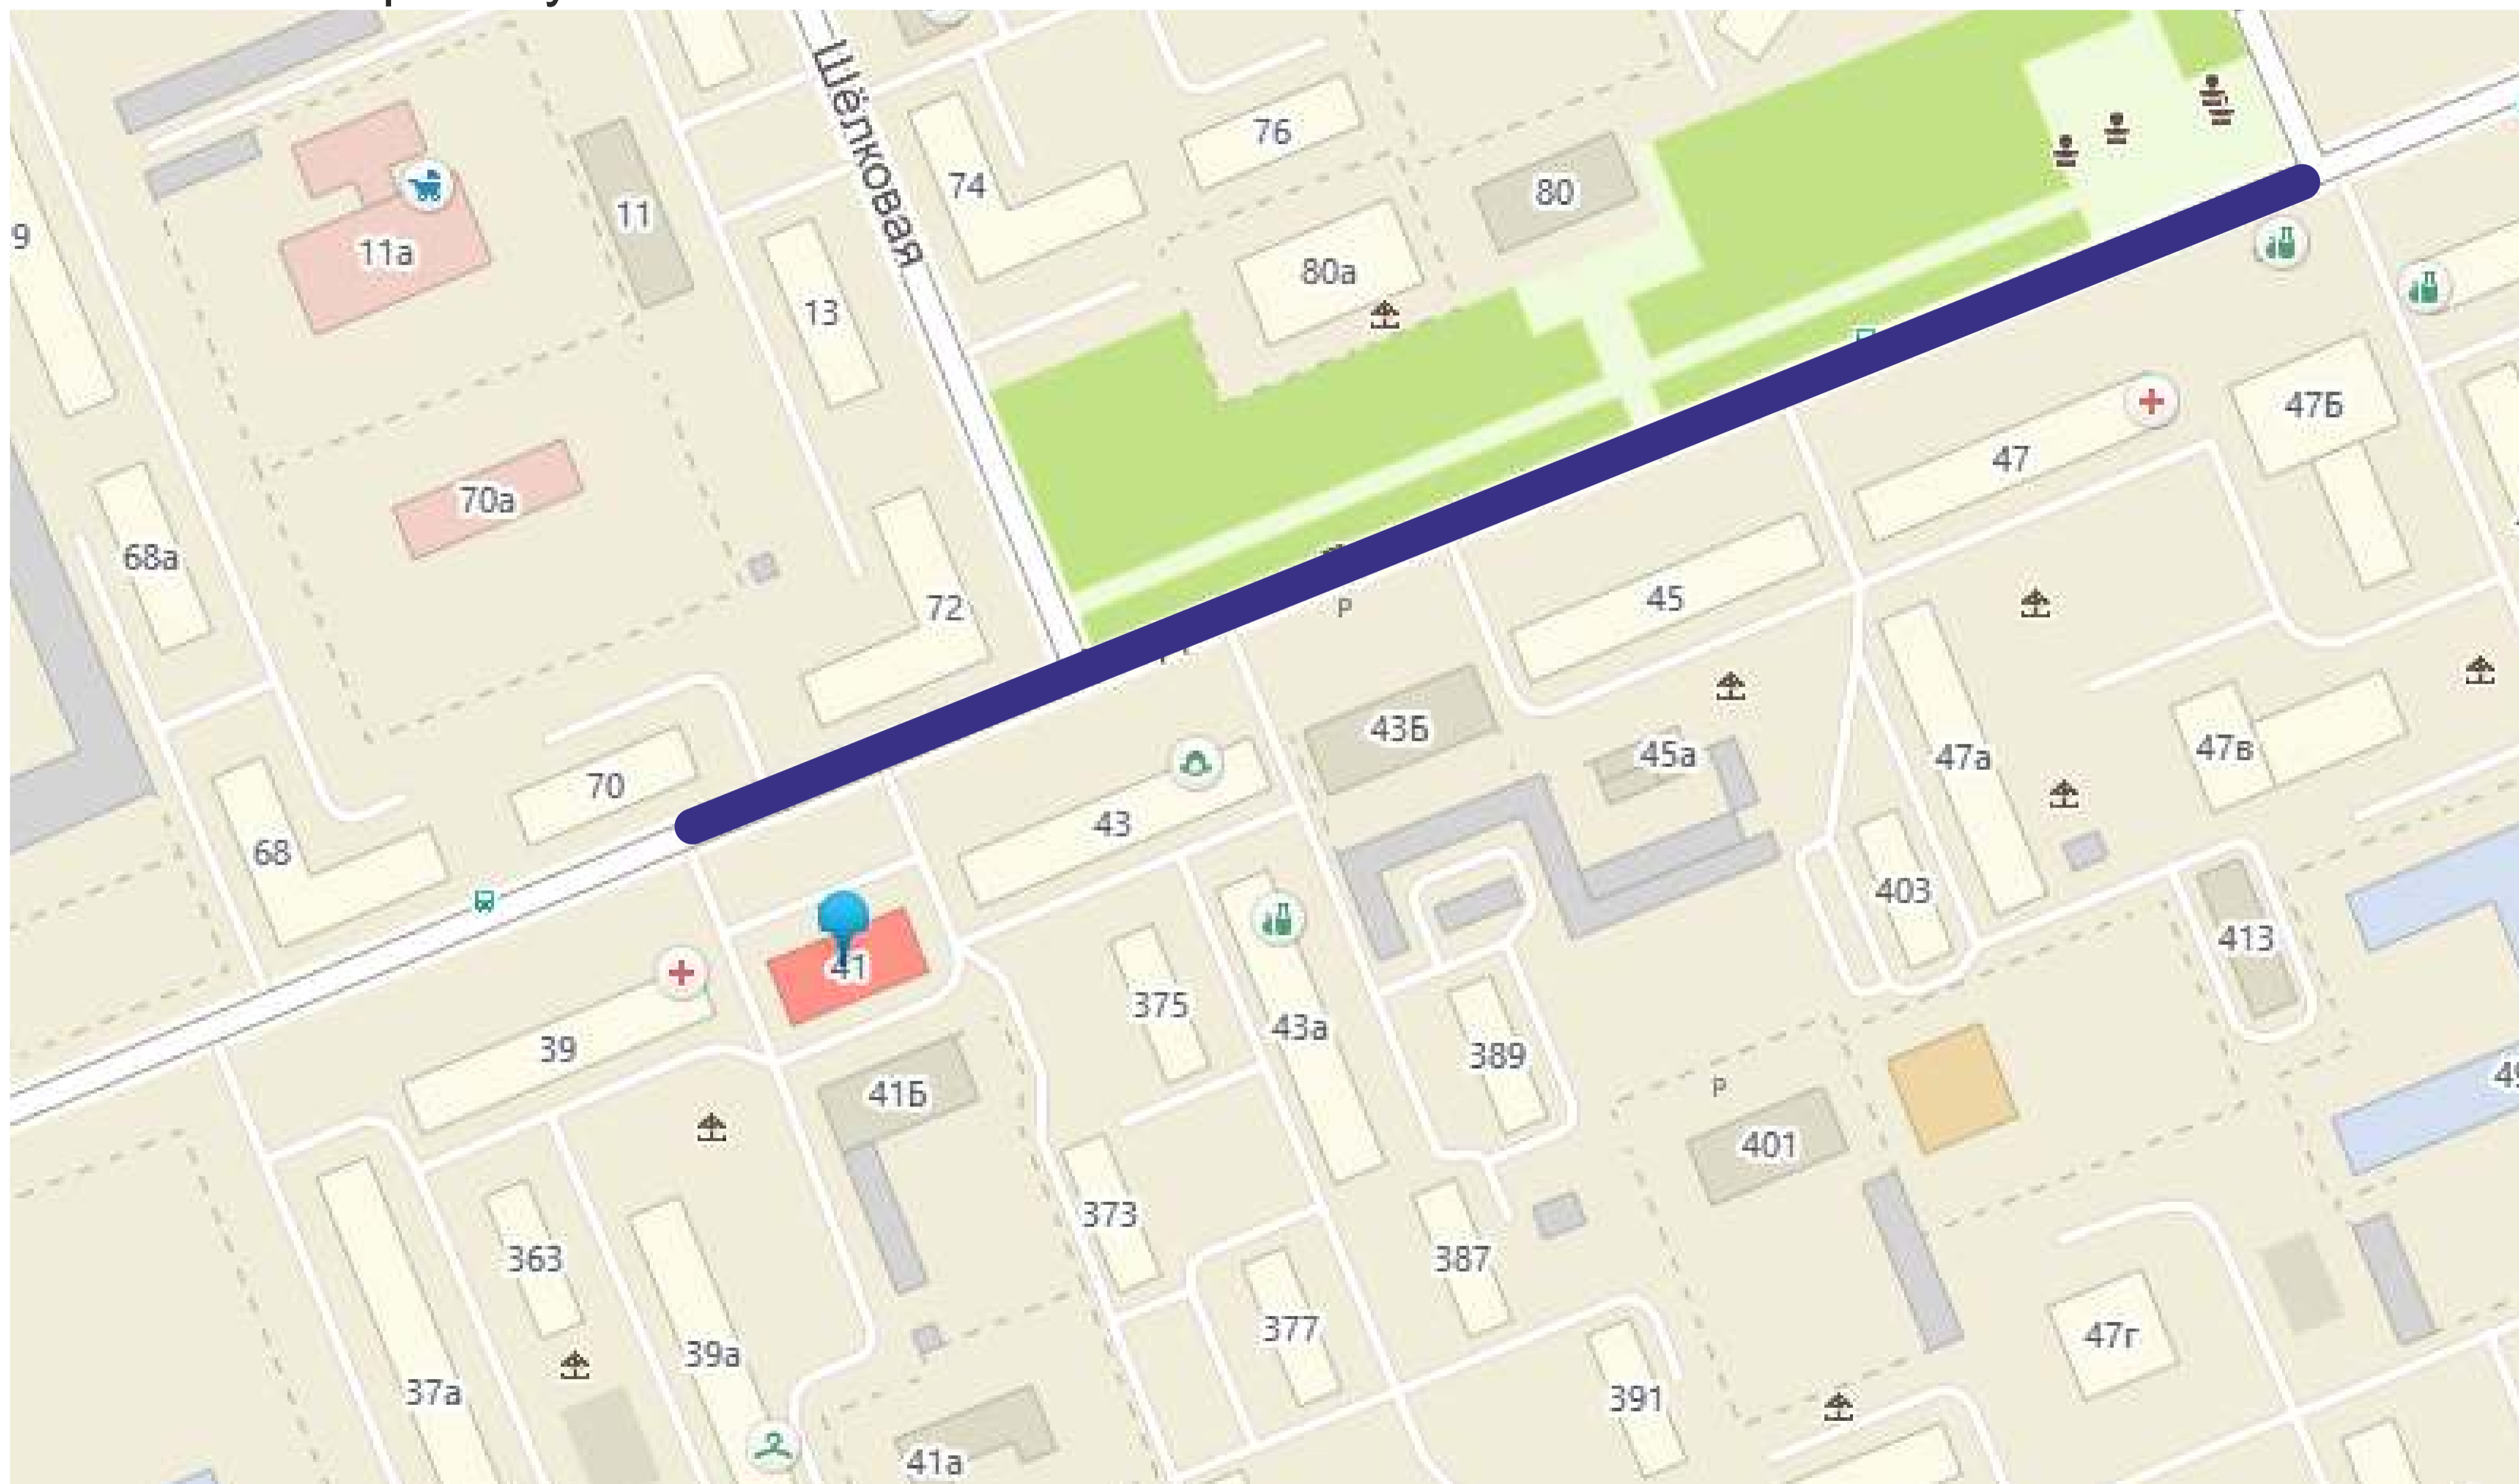

# Изменение организации дорожного движения по ул. Декабристов на участке от ул. Бограда до ул. Дубровинского

# Изменение организации дорожного движения по ул. Робеспьера на участке от ул. К. Маркса до ул. Бограда

## Существующая схема движения

Изменение организации дорожного движения по ул. Робеспьера на участке от ул. К. Маркса до ул. Богда

# Запрещено движение транспортных средств 01.05.2018 г.

Запрещена парковка транспортных средств с 17:00 30.04.2018 г. до 15:30 01.05.2018 г.