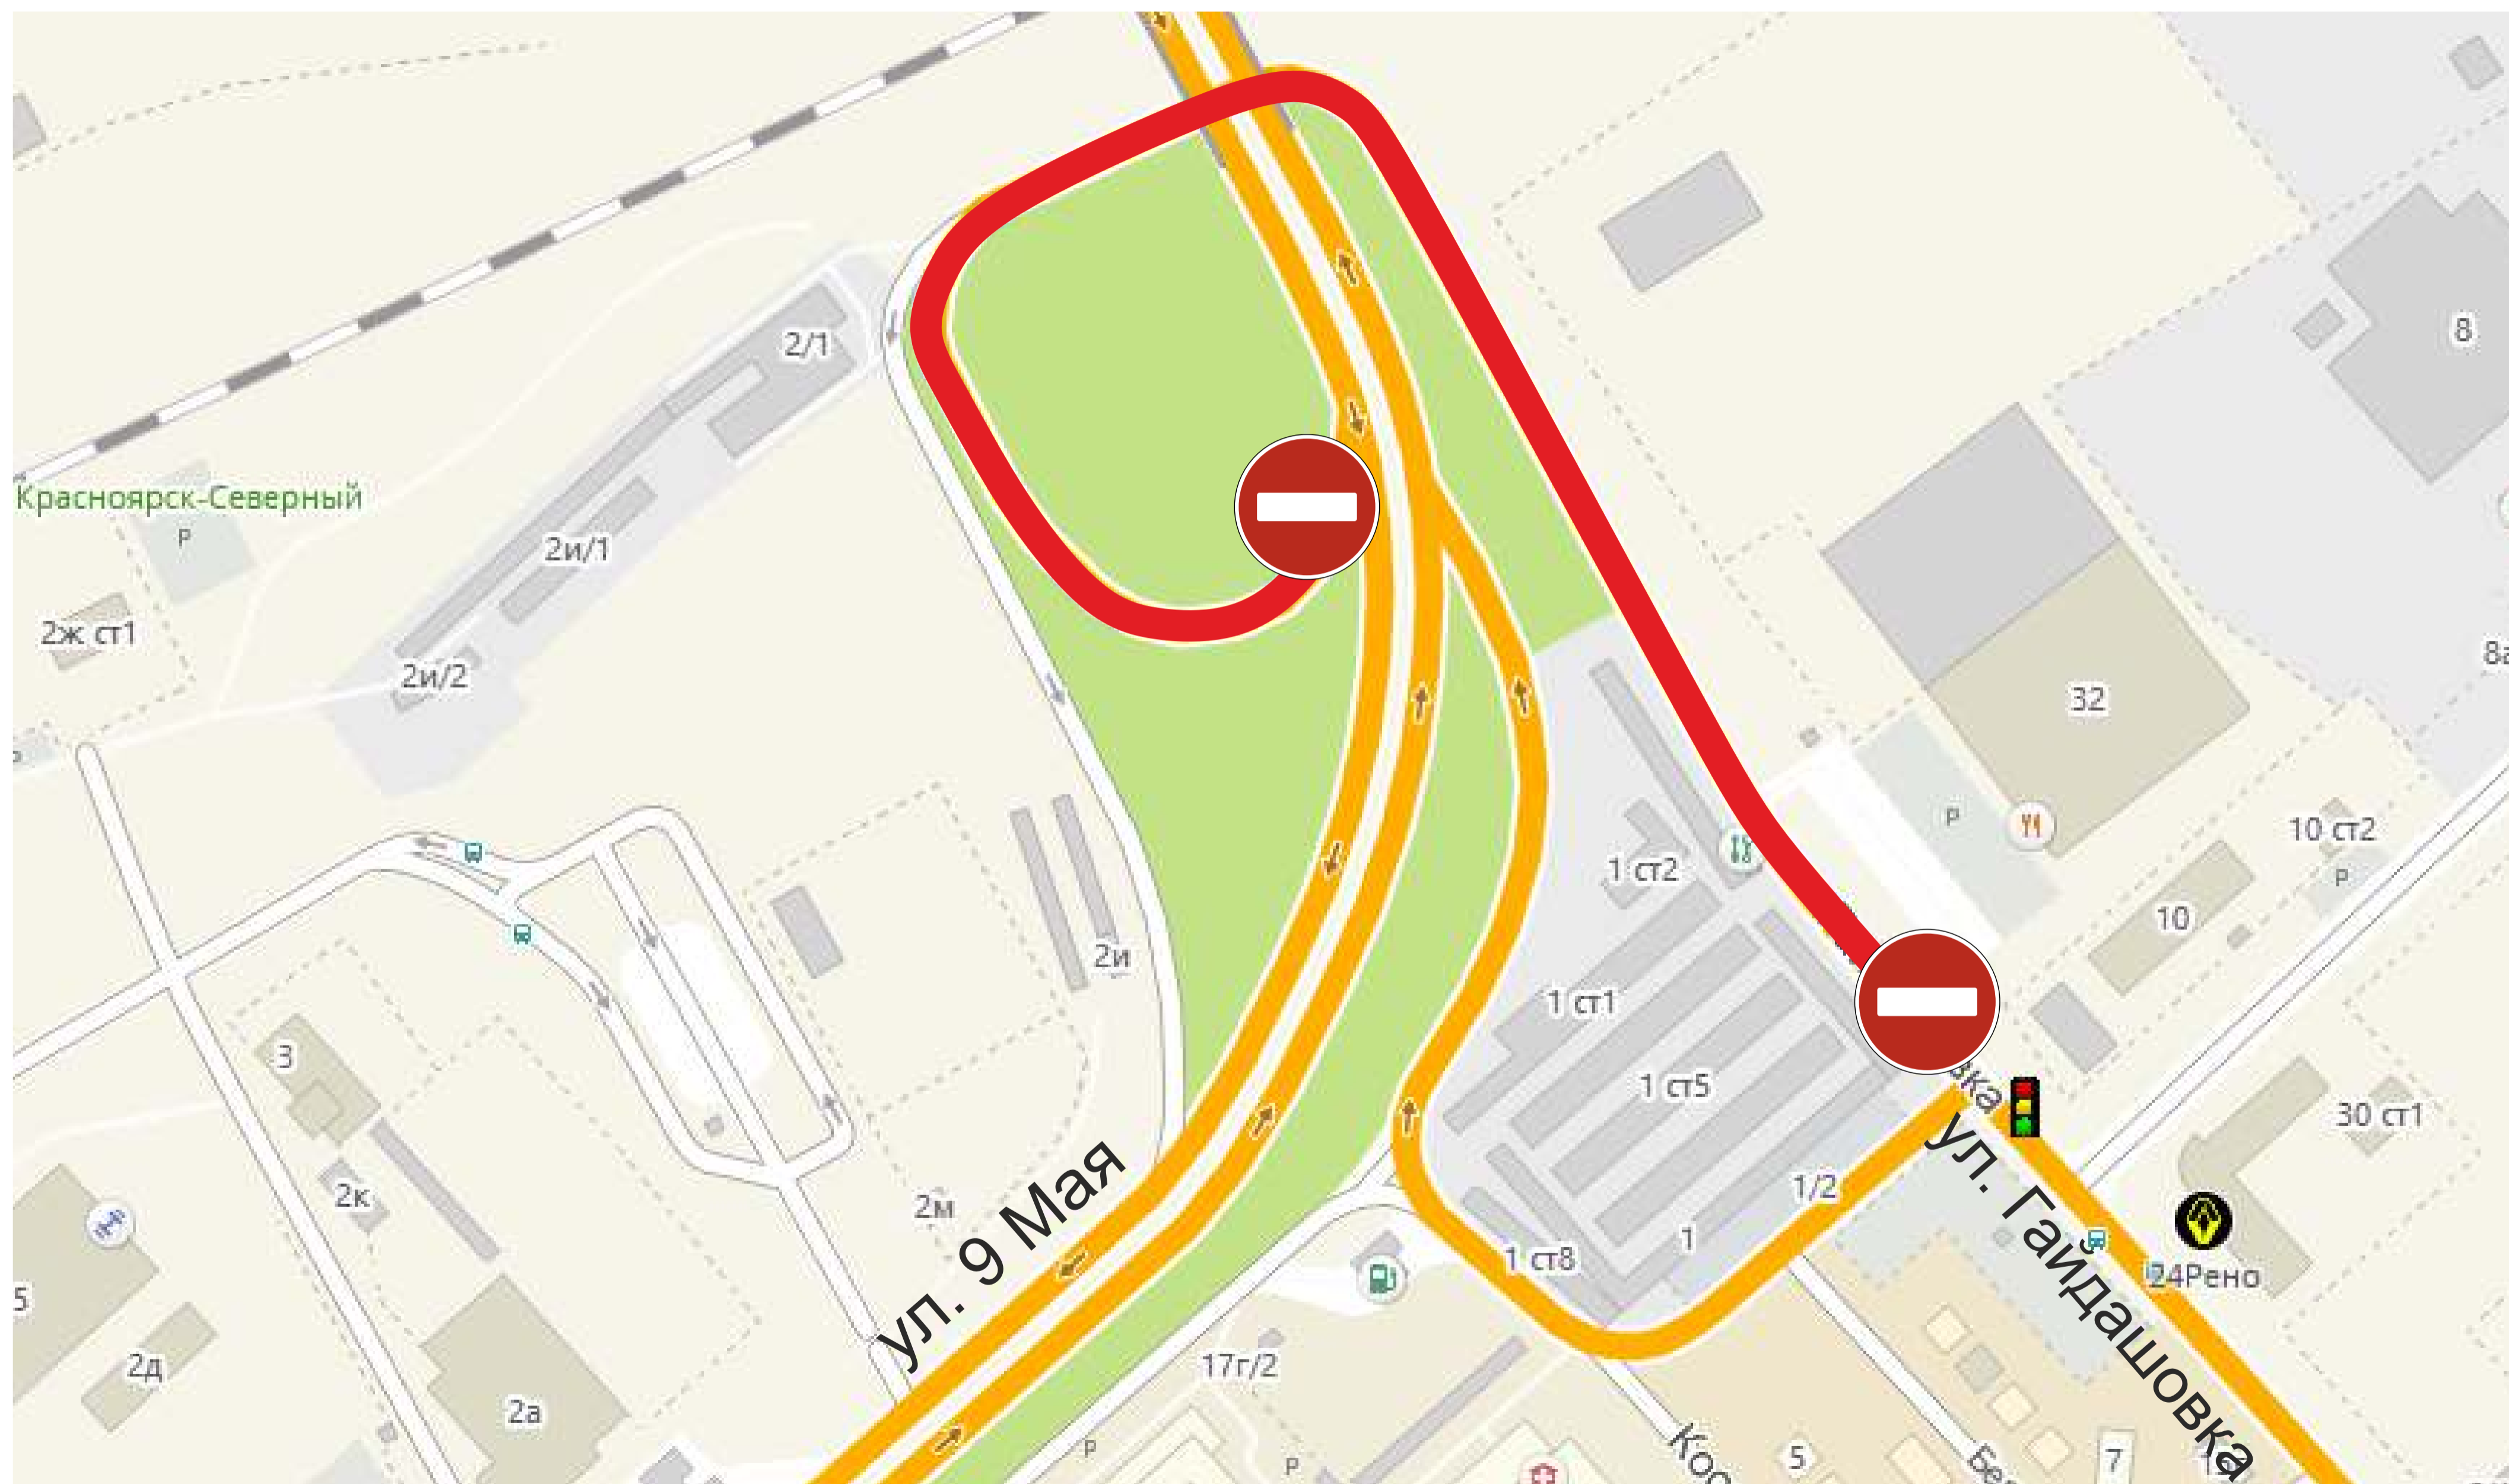

С 01.05.2018 - 11.05.2018 год