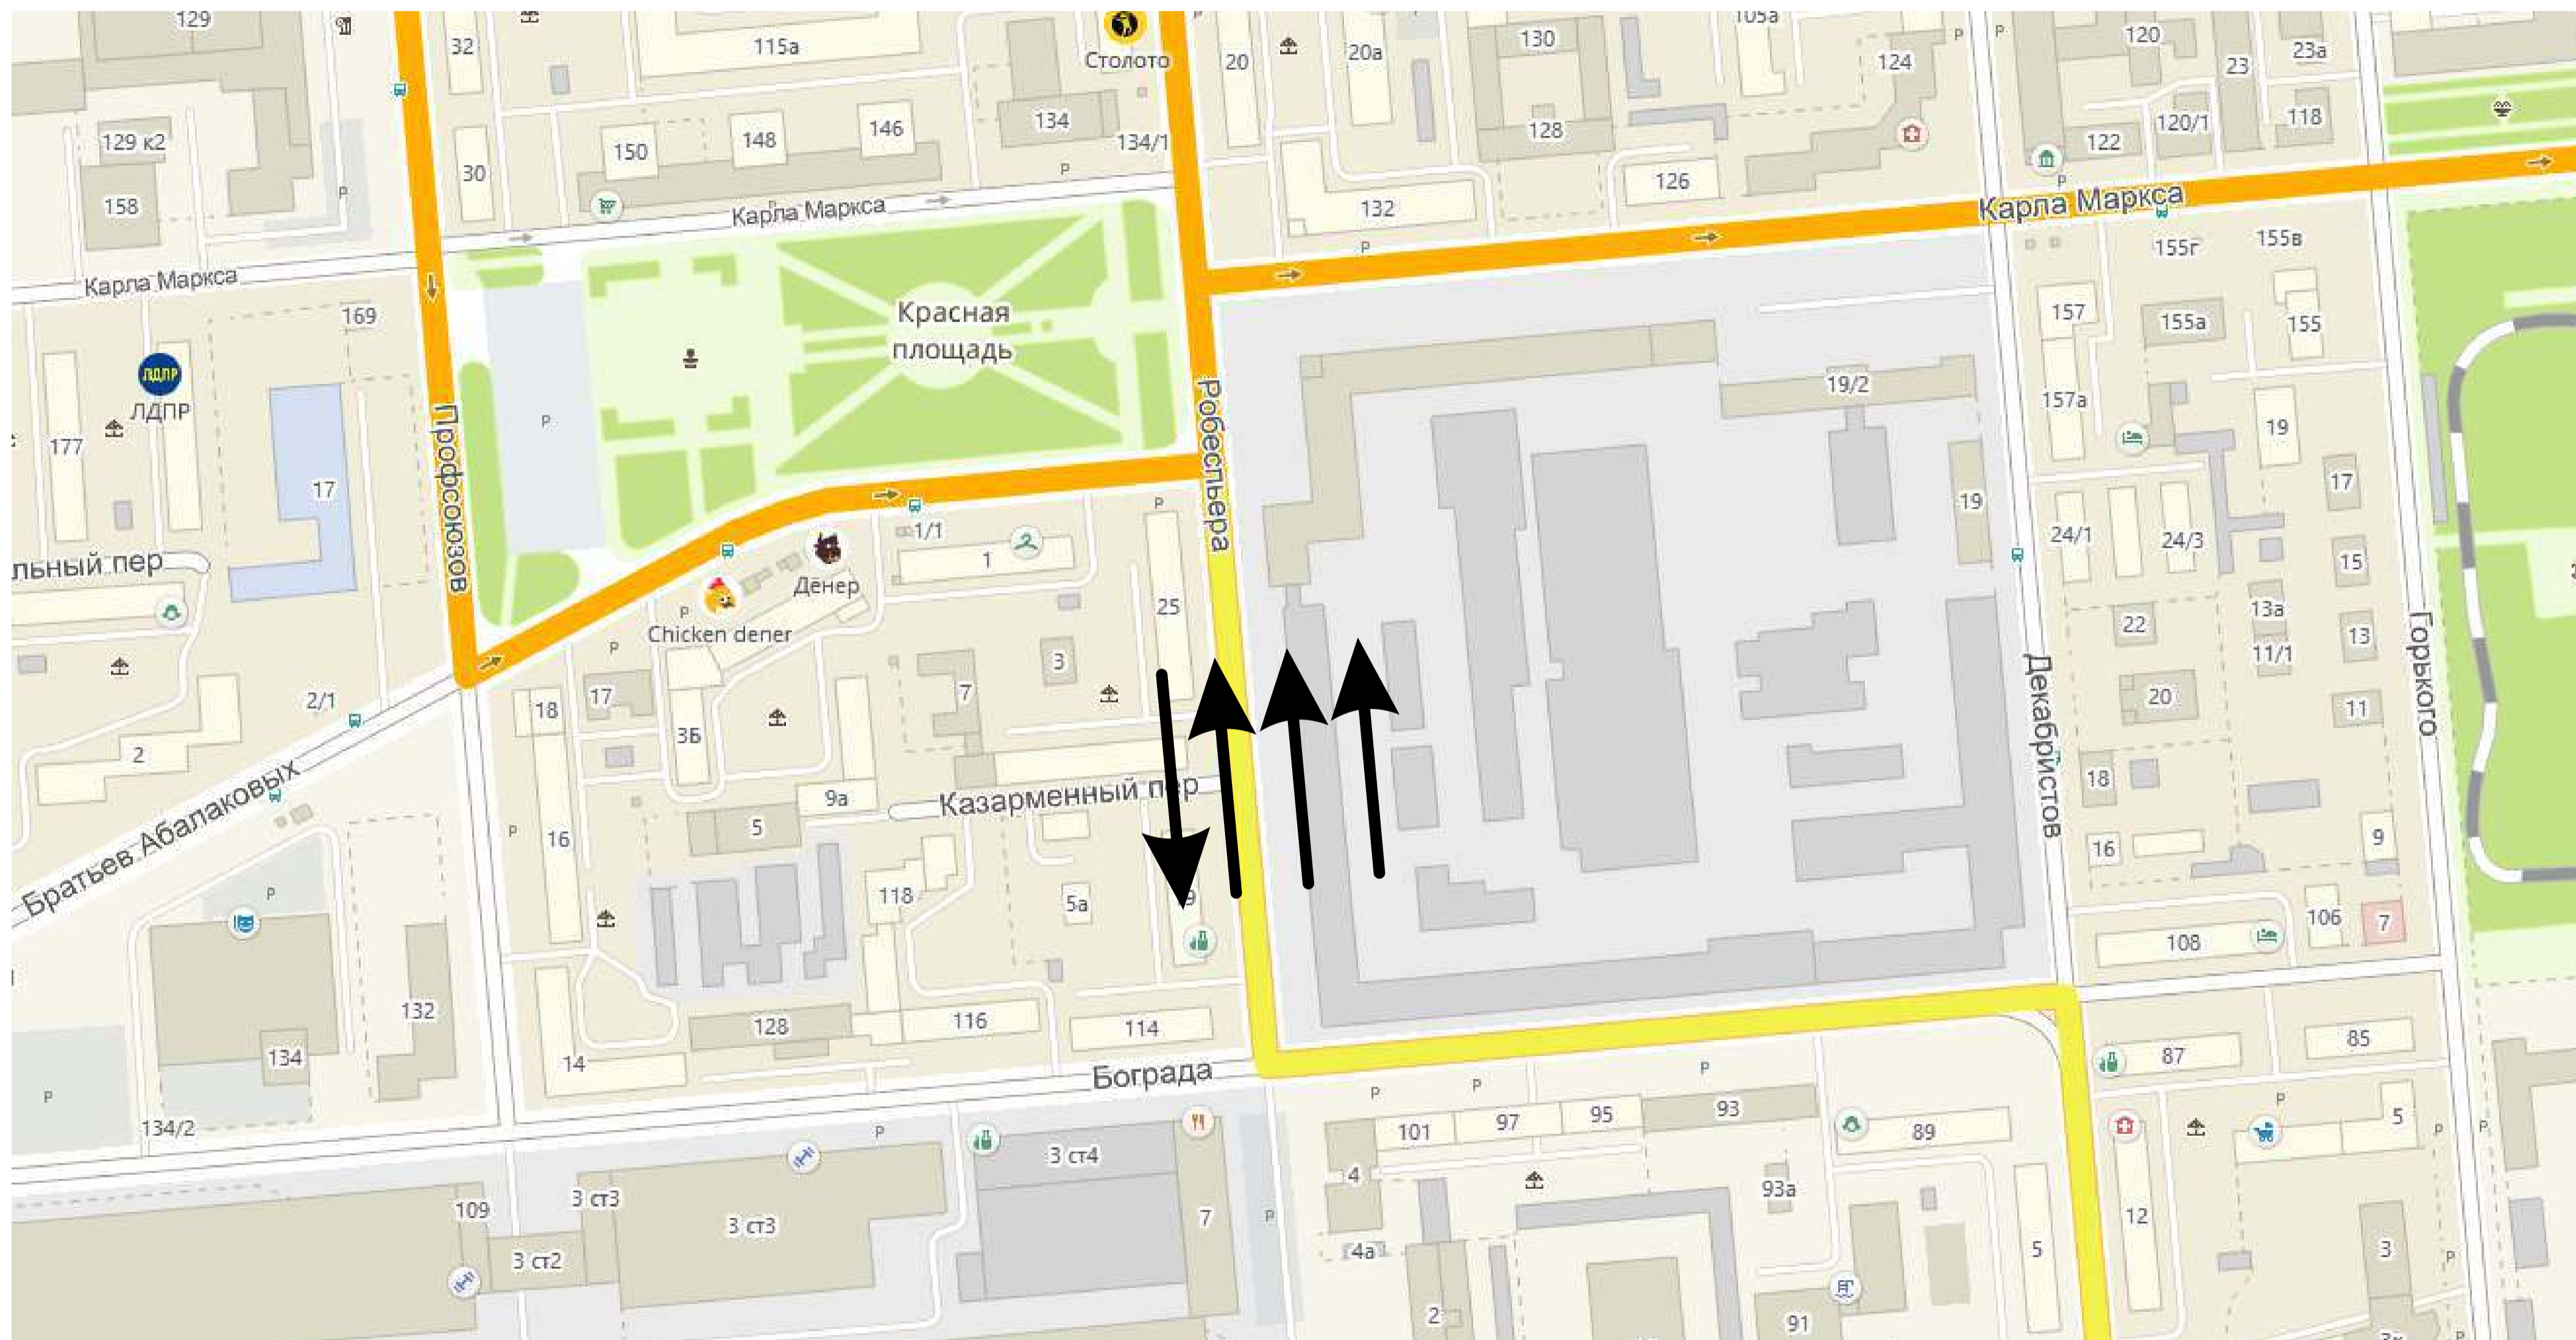

**АДМИНИСТРАЦИЯ ГОРОДА КРАСНОЯРСКА**  
УПРАВЛЕНИЕ ДОРОГ ИНФРАСТРУКТУРЫ И БЛАГОУСТРОЙСТВА

ОТДЕЛ МОНИТОРИНГА УЛИЧНО-ДОРОЖНОЙ  
СЕТИ, ОРГАНИЗАЦИИ И БЕЗОПАСНОСТИ  
ДОРОЖНОГО ДВИЖЕНИЯ  
**МКУ «УДИБ»**

- ул. Гайдашовка от ул. Енисейский тракт до ул. Ястынская в городе Красноярске
- ул. Свердловская на участке от остановки "Стелла" до ул. Свердловская, 167
- ул. Никитина на участке от здания № 1 Б до здания № 1 В по ул. Никитина
- ул. Каратанова от ул. Ленина до ул. Карала Маркса
- ул. Парижской Коммуны от ул. Конституции СССР до ул. Дубровинского
- ул. Шахтеров от ул. Игарская до ул. 9 Мая
- ул. Биатлонная от пр. Свободный до ул. Биатлонная, 35
- ул. Калинина от кольца в районе Калинина, 169 ст10 до ул. Калинина, 77/1
- Ботанический бульвар, от ул. Попова до ул. Ботаническая, в г. Красноярске
- ул. Попова
- ул. Красная Пloщадь от ул. Профсоюзов до ул. Робеспьера
- ул. Красной Армии от ул. Корнеева до ул. Пушкина, от ул. Робеспьера до ул. Декабристов
- ул. Михаила Годенко от ул. Высотная до ул. Копылова
- ул. Академика Киренского от пр. Свободный до ул. Академгородок
- ул. Светлогорская
- ул. Водопьянова
- ул. Брянская от кольца Брянская-2-я Брянская до ул. Вейнбаума, от границы города до железнодорожного путепровода

# Изменение организации дорожного движения по ул. Декабристов на участке от ул. Бограда до ул. Дубровинского

# Изменение организации дорожного движения по ул. Робеспьера на участке от ул. К. Маркса до ул. Бограда

## Существующая схема движения

Изменение организации дорожного движения по ул. Робеспьера на участке от ул. К. Маркса до ул. Богда