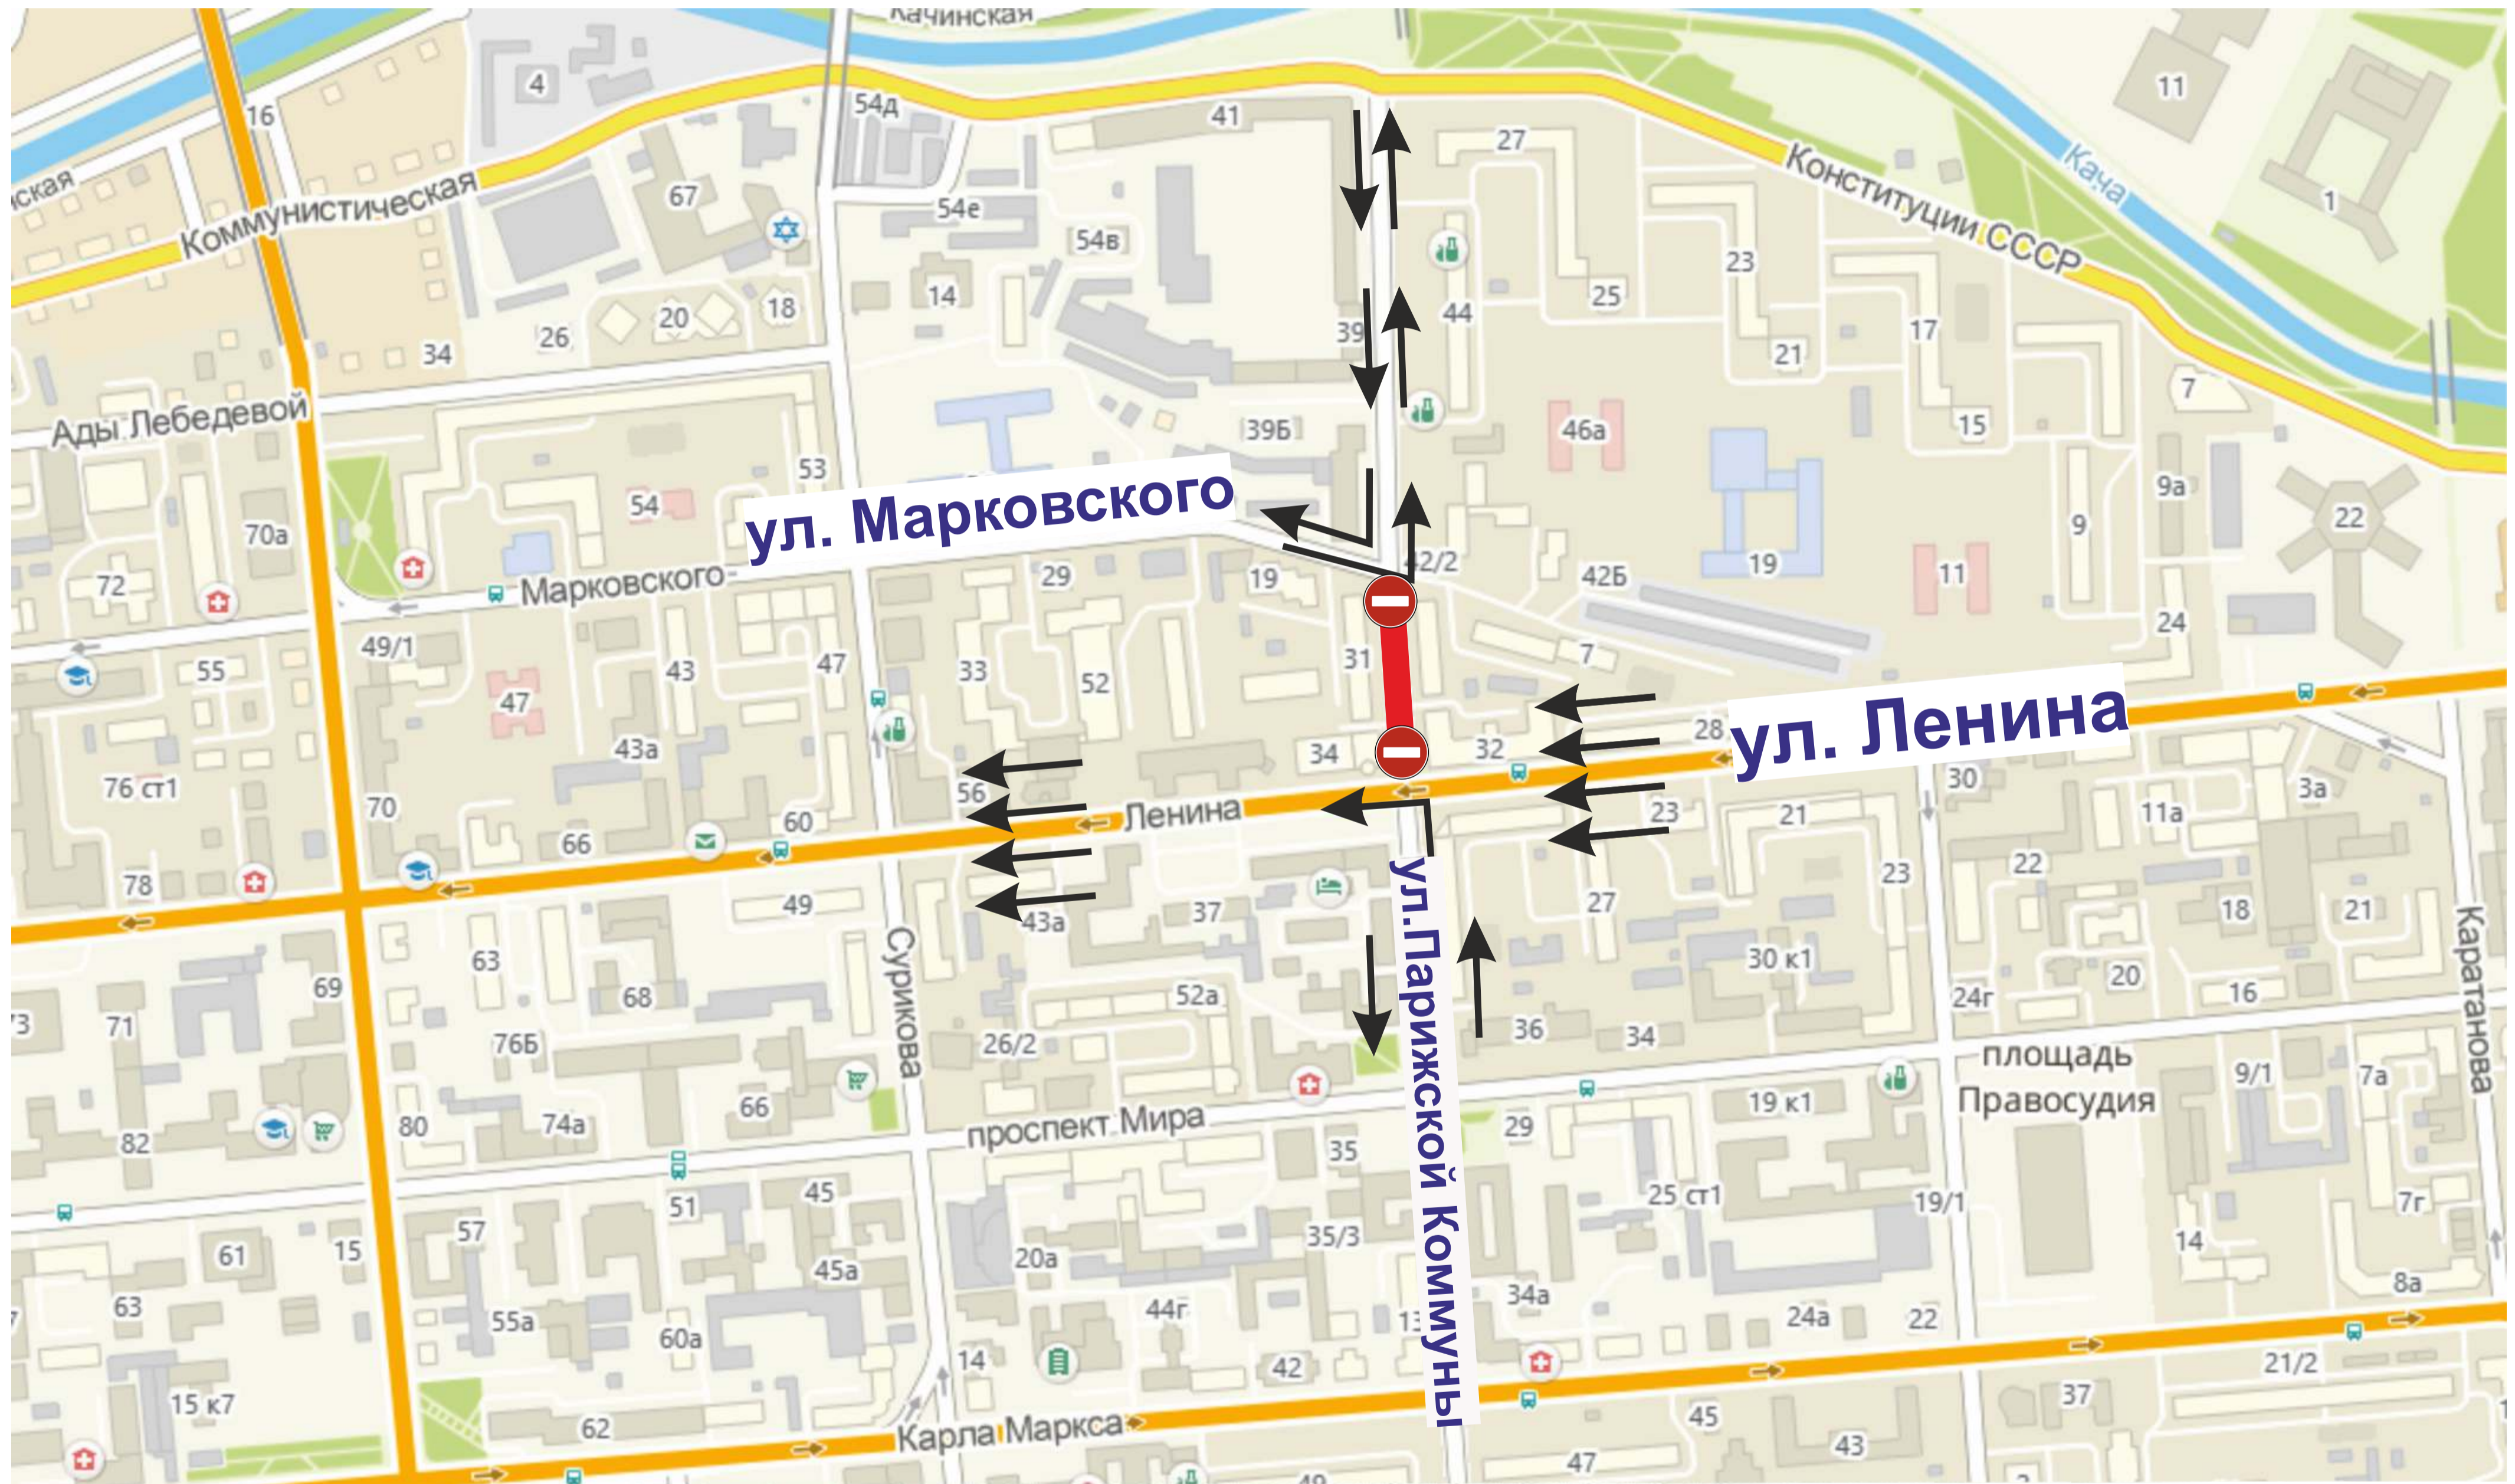

**АДМИНИСТРАЦИЯ ГОРОДА КРАСНОЯРСКА**  
УПРАВЛЕНИЕ ДОРОГ ИНФРАСТРУКТУРЫ И БЛАГОУСТРОЙСТВА

ОТДЕЛ МОНИТОРИНГА УЛИЧНО-ДОРОЖНОЙ  
СЕТИ, ОРГАНИЗАЦИИ И БЕЗОПАСНОСТИ  
ДОРОЖНОГО ДВИЖЕНИЯ  
**МКУ «УДИБ»**

- ул. Гайдашовка от ул. Енисейский тракт до ул. Ястынская в городе Красноярске
- ул. Свердловская на участке от остановки "Стелла" до ул. Свердловская, 167
- ул. Никитина на участке от здания № 1 Б до здания № 1 В по ул. Никитина
- ул. Каратанова от ул. Ленина до ул. Карала Маркса
- ул. Парижской Коммуны от ул. Конституции СССР до ул. Дубровинского
- ул. Шахтеров от ул. Игарская до ул. 9 Мая
- ул. Биатлонная от пр. Свободный до ул. Биатлонная, 35
- ул. Калинина от кольца в районе Калинина, 169 ст10 до ул. Калинина, 77/1
- Ботанический бульвар, от ул. Попова до ул. Ботаническая, в г. Красноярске
- ул. Попова
- ул. Красная Пloщадь от ул. Профсоюзов до ул. Робеспьера
- ул. Красной Армии от ул. Корнеева до ул. Пушкина, от ул. Робеспьера до ул. Декабристов
- ул. Михаила Годенко от ул. Высотная до ул. Копылова
- ул. Академика Киренского от пр. Свободный до ул. Академгородок
- ул. Светлогорская
- ул. Водопьянова
- ул. Брянская от кольца Брянская-2-я Брянская до ул. Вейнбаума, от границы города до железнодорожного путепровода

# Изменение организации дорожного движения по ул. Декабристов на участке от ул. Бограда до ул. Дубровинского

# Изменение организации дорожного движения по ул. Робеспьера на участке от ул. К. Маркса до ул. Бограда

## Существующая схема движения

Изменение организации дорожного движения по ул. Робеспьера на участке от ул. К. Маркса до ул. Богда