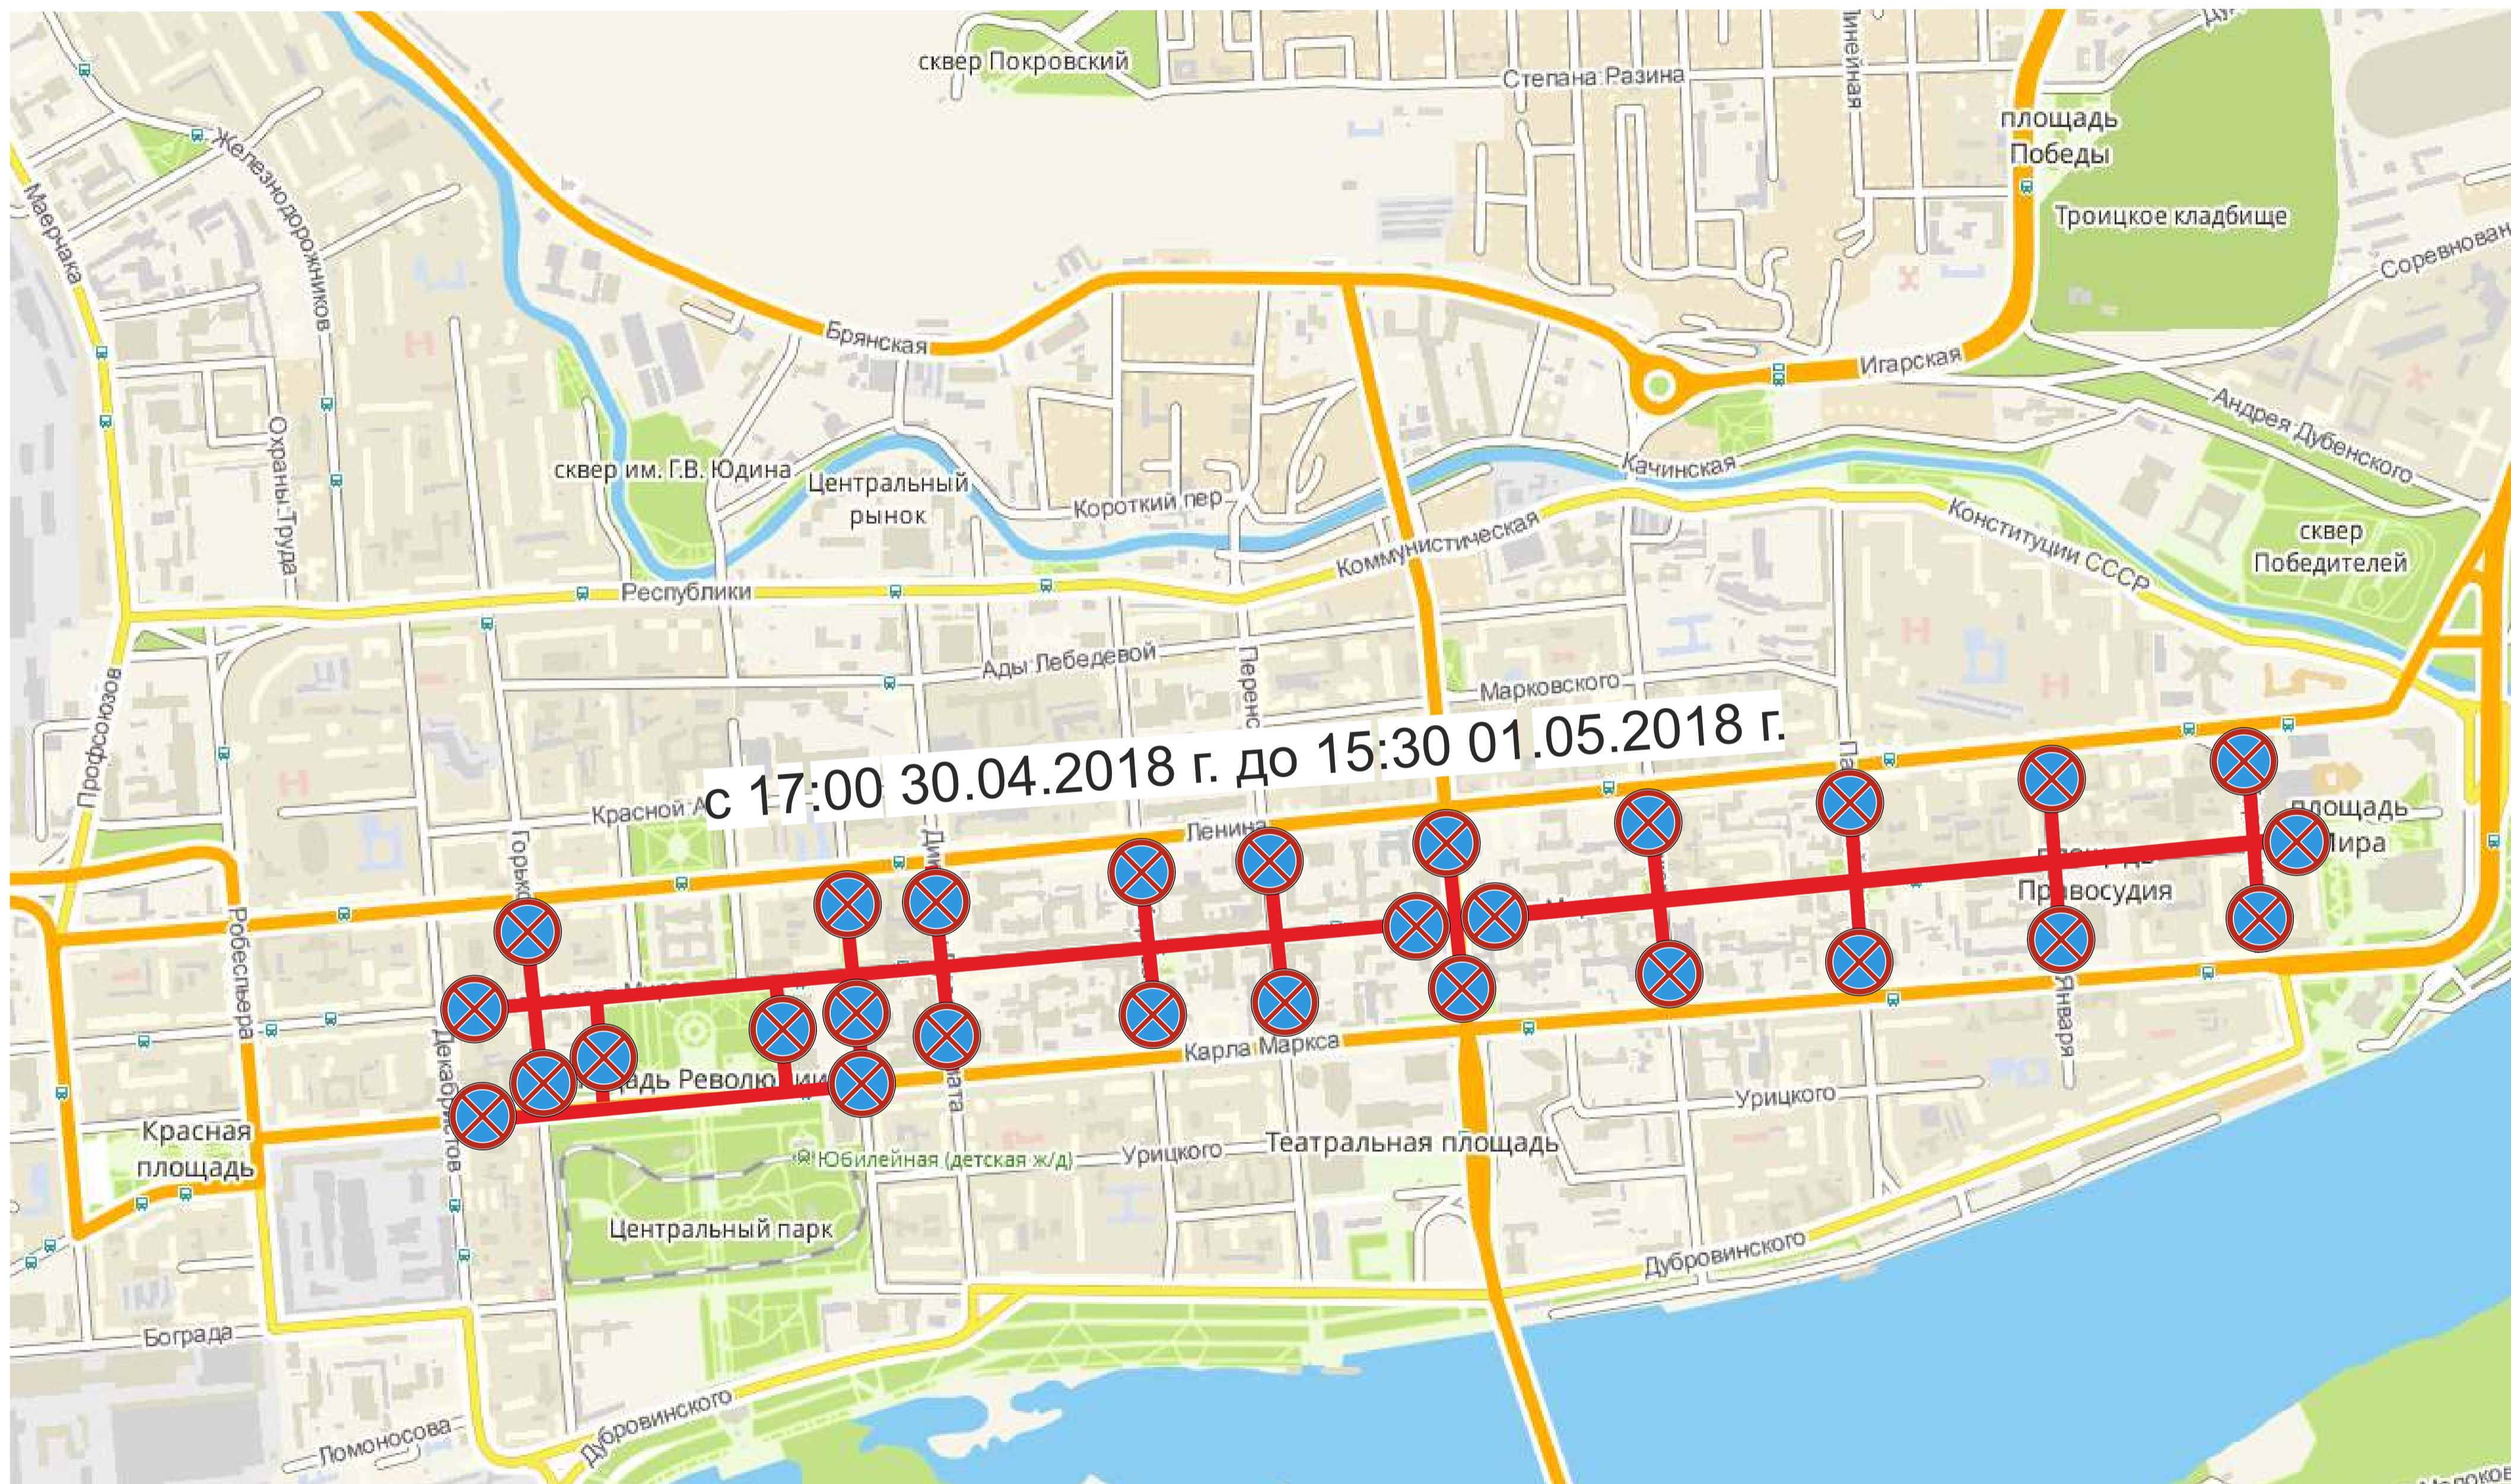

Запрещена парковка транспортных средств с 17:00 30.04.2018 г. до 15:30 01.05.2018 г.