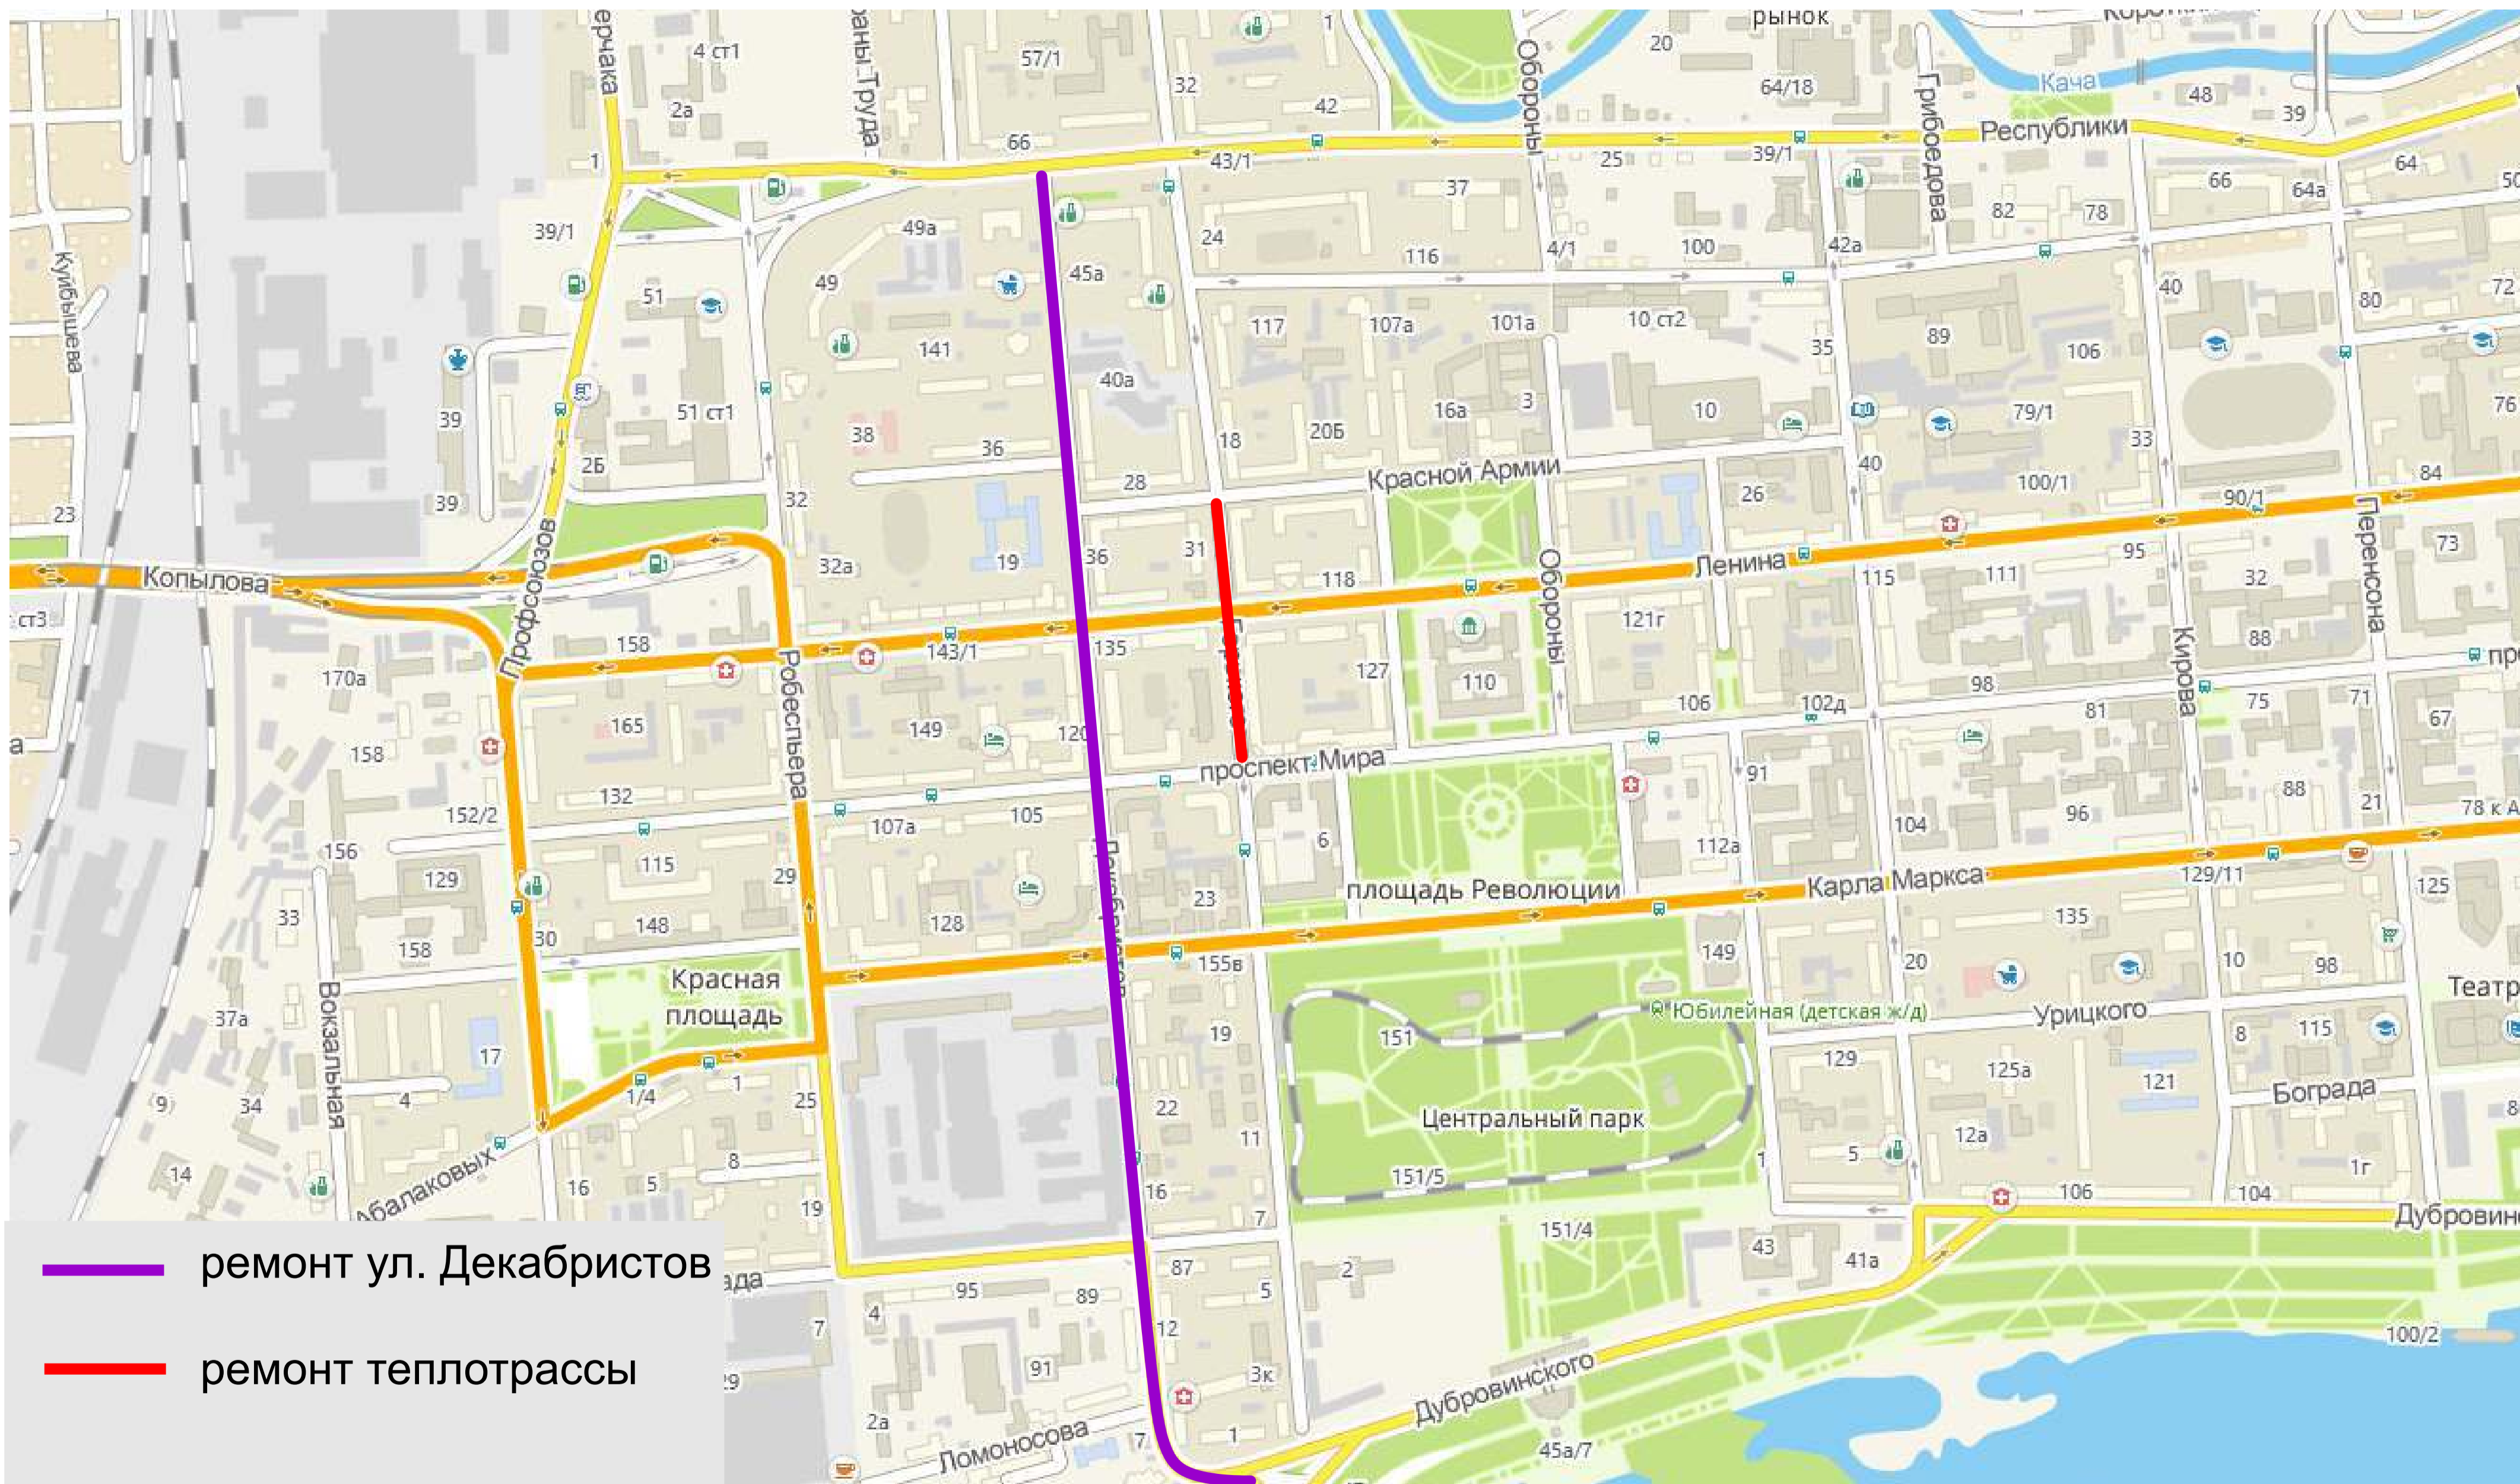

**АДМИНИСТРАЦИЯ ГОРОДА КРАСНОЯРСКА**  
УПРАВЛЕНИЕ ДОРОГ ИНФРАСТРУКТУРЫ И БЛАГОУСТРОЙСТВА

ОТДЕЛ МОНИТОРИНГА УЛИЧНО-ДОРОЖНОЙ  
СЕТИ, ОРГАНИЗАЦИИ И БЕЗОПАСНОСТИ  
ДОРОЖНОГО ДВИЖЕНИЯ  
**МКУ «УДИБ»**

- ул. Гайдашовка от ул. Енисейский тракт до ул. Ястынская в городе Красноярске
- ул. Свердловская на участке от остановки "Стелла" до ул. Свердловская, 167
- ул. Никитина на участке от здания № 1 Б до здания № 1 В по ул. Никитина
- ул. Каратанова от ул. Ленина до ул. Карала Маркса
- ул. Парижской Коммуны от ул. Конституции СССР до ул. Дубровинского
- ул. Шахтеров от ул. Игарская до ул. 9 Мая
- ул. Биатлонная от пр. Свободный до ул. Биатлонная, 35
- ул. Калинина от кольца в районе Калинина, 169 ст10 до ул. Калинина, 77/1
- Ботанический бульвар, от ул. Попова до ул. Ботаническая, в г. Красноярске
- ул. Попова
- ул. Красная Пloщадь от ул. Профсоюзов до ул. Робеспьера
- ул. Красной Армии от ул. Корнеева до ул. Пушкина, от ул. Робеспьера до ул. Декабристов
- ул. Михаила Годенко от ул. Высотная до ул. Копылова
- ул. Академика Киренского от пр. Свободный до ул. Академгородок
- ул. Светлогорская
- ул. Водопьянова
- ул. Брянская от кольца Брянская-2-я Брянская до ул. Вейнбаума, от границы города до железнодорожного путепровода

# Изменение организации дорожного движения по ул. Декабристов на участке от ул. Бограда до ул. Дубровинского

# Изменение организации дорожного движения по ул. Робеспьера на участке от ул. К. Маркса до ул. Бограда

## Существующая схема движения

Изменение организации дорожного движения по ул. Робеспьера на участке от ул. К. Маркса до ул. Богда