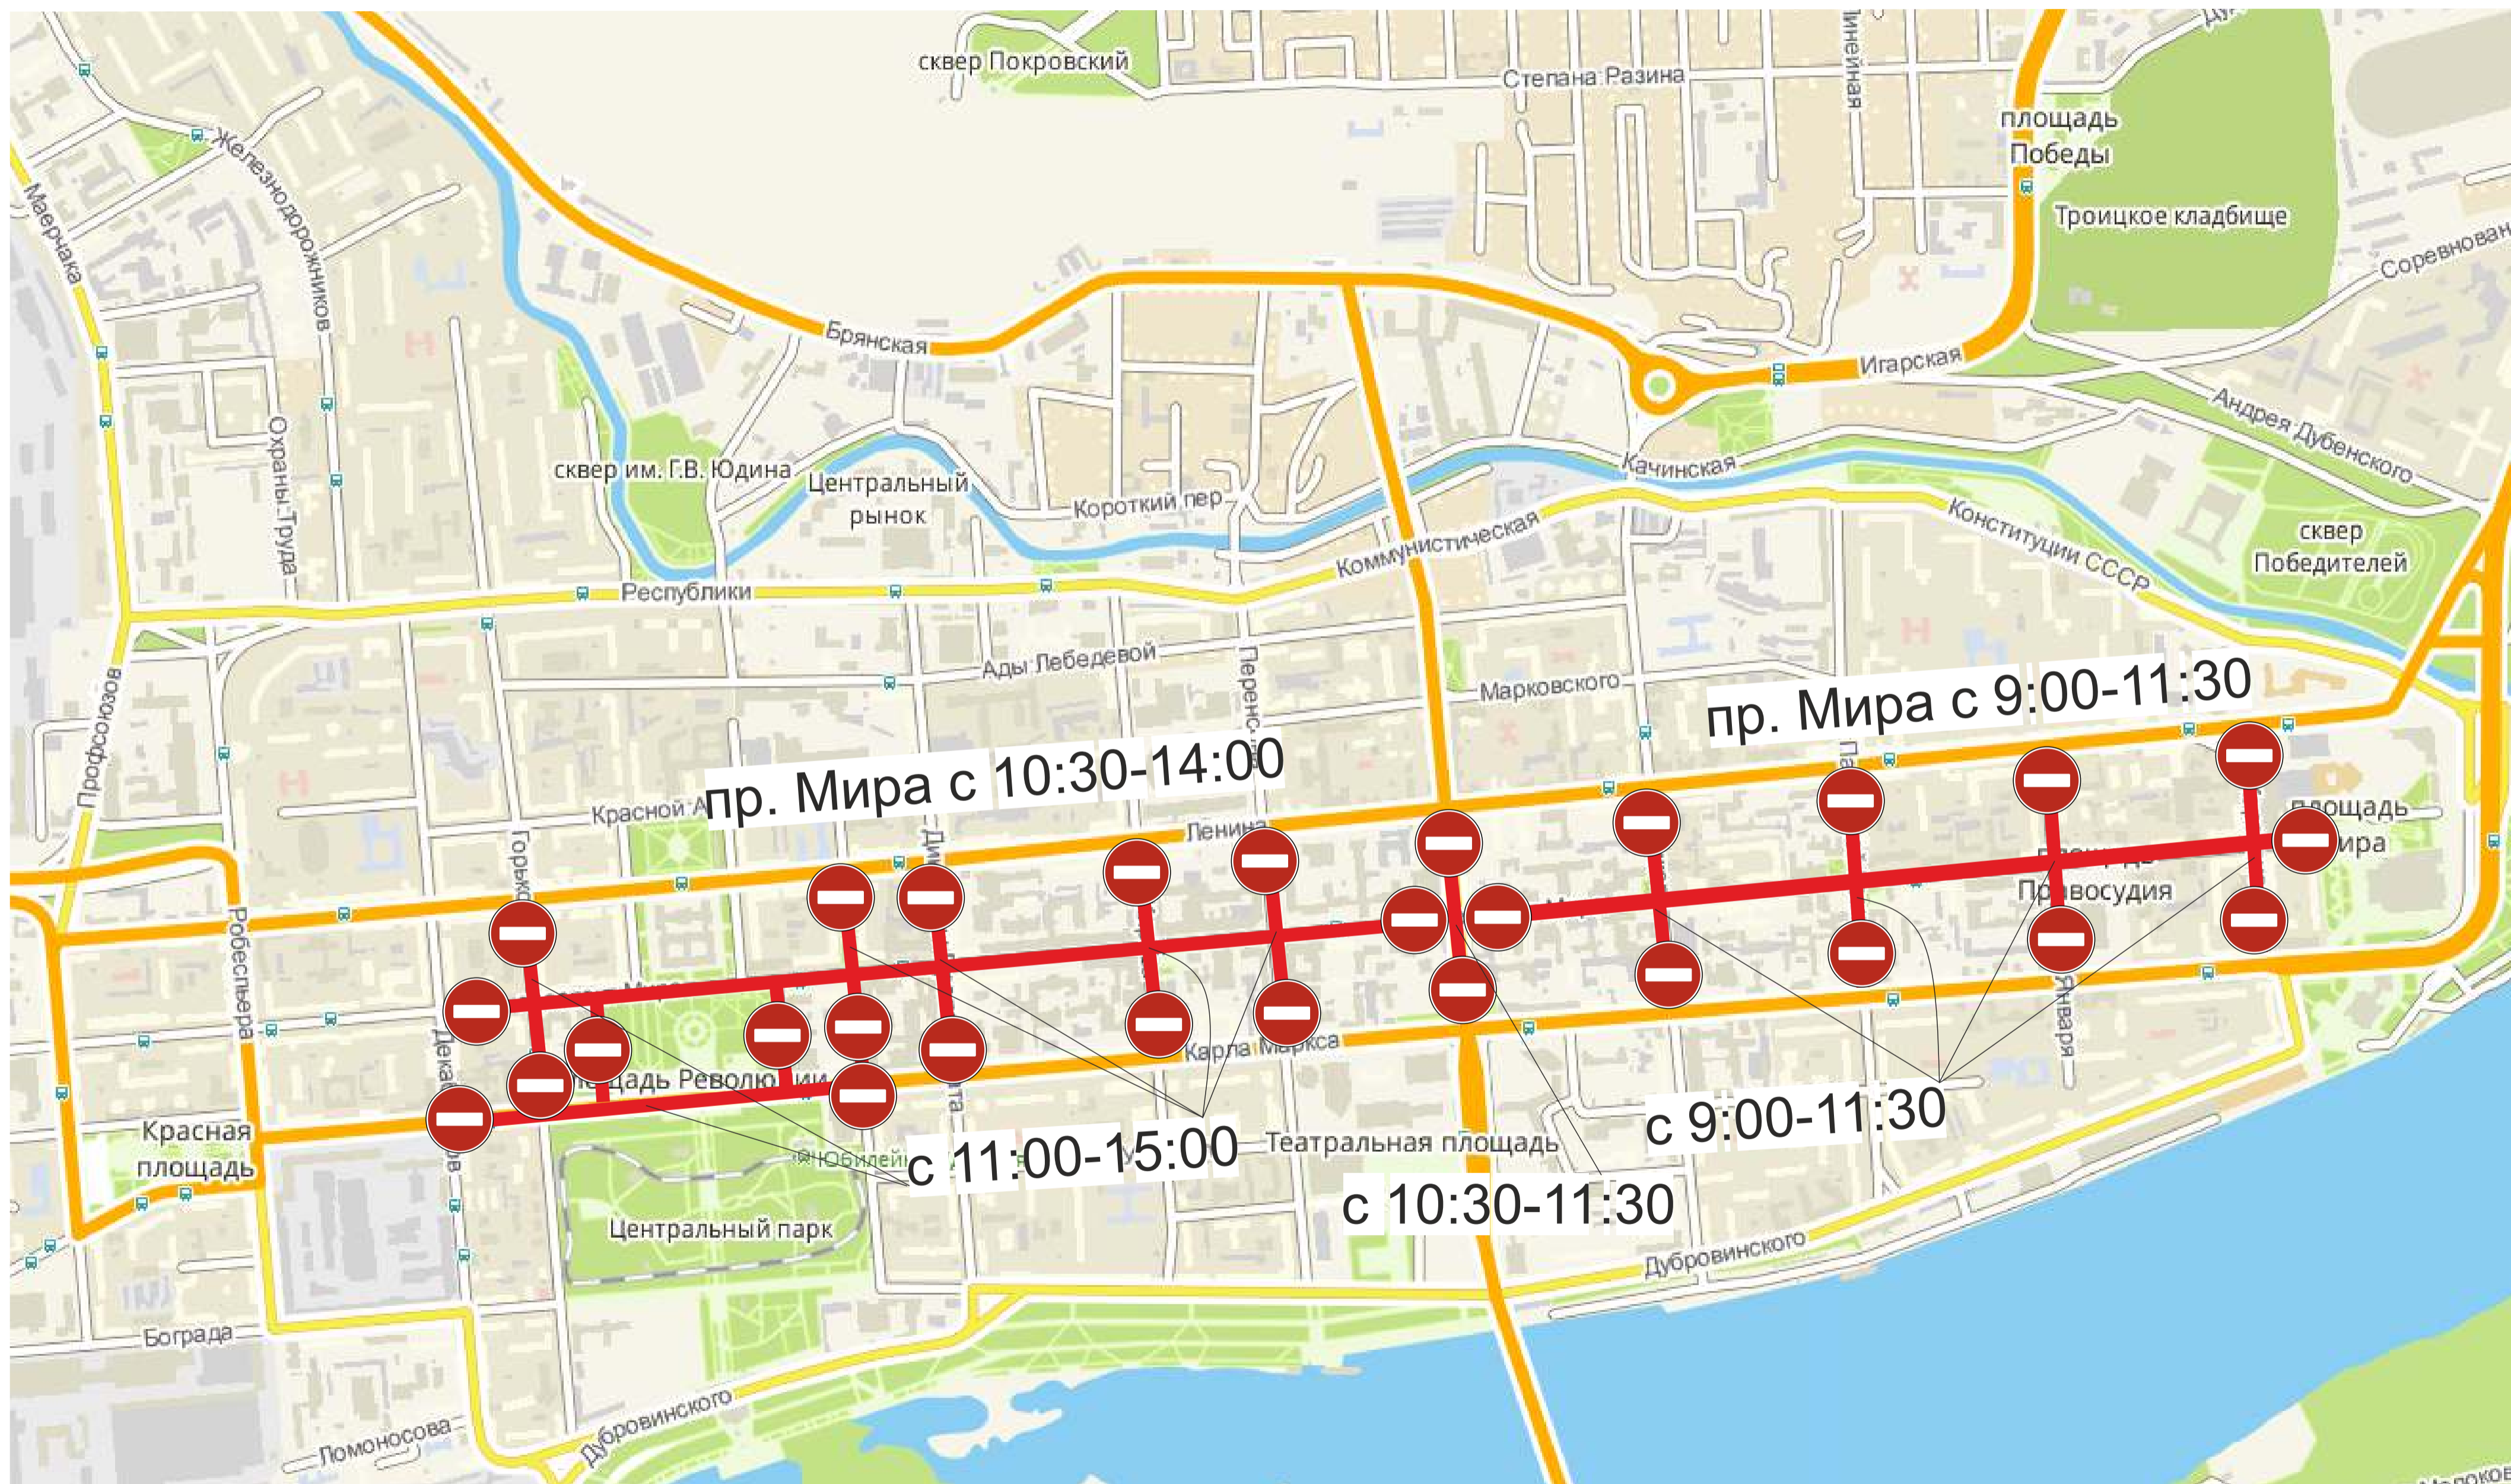

# Изменение организации дорожного движения по ул. Декабристов на участке от ул. Бограда до ул. Дубровинского

# Изменение организации дорожного движения по ул. Робеспьера на участке от ул. К. Маркса до ул. Бограда

## Существующая схема движения

Изменение организации дорожного движения по ул. Робеспьера на участке от ул. К. Маркса до ул. Богда

# Запрещено движение транспортных средств 01.05.2018 г.

Запрещена парковка транспортных средств с 17:00 30.04.2018 г. до 15:30 01.05.2018 г.