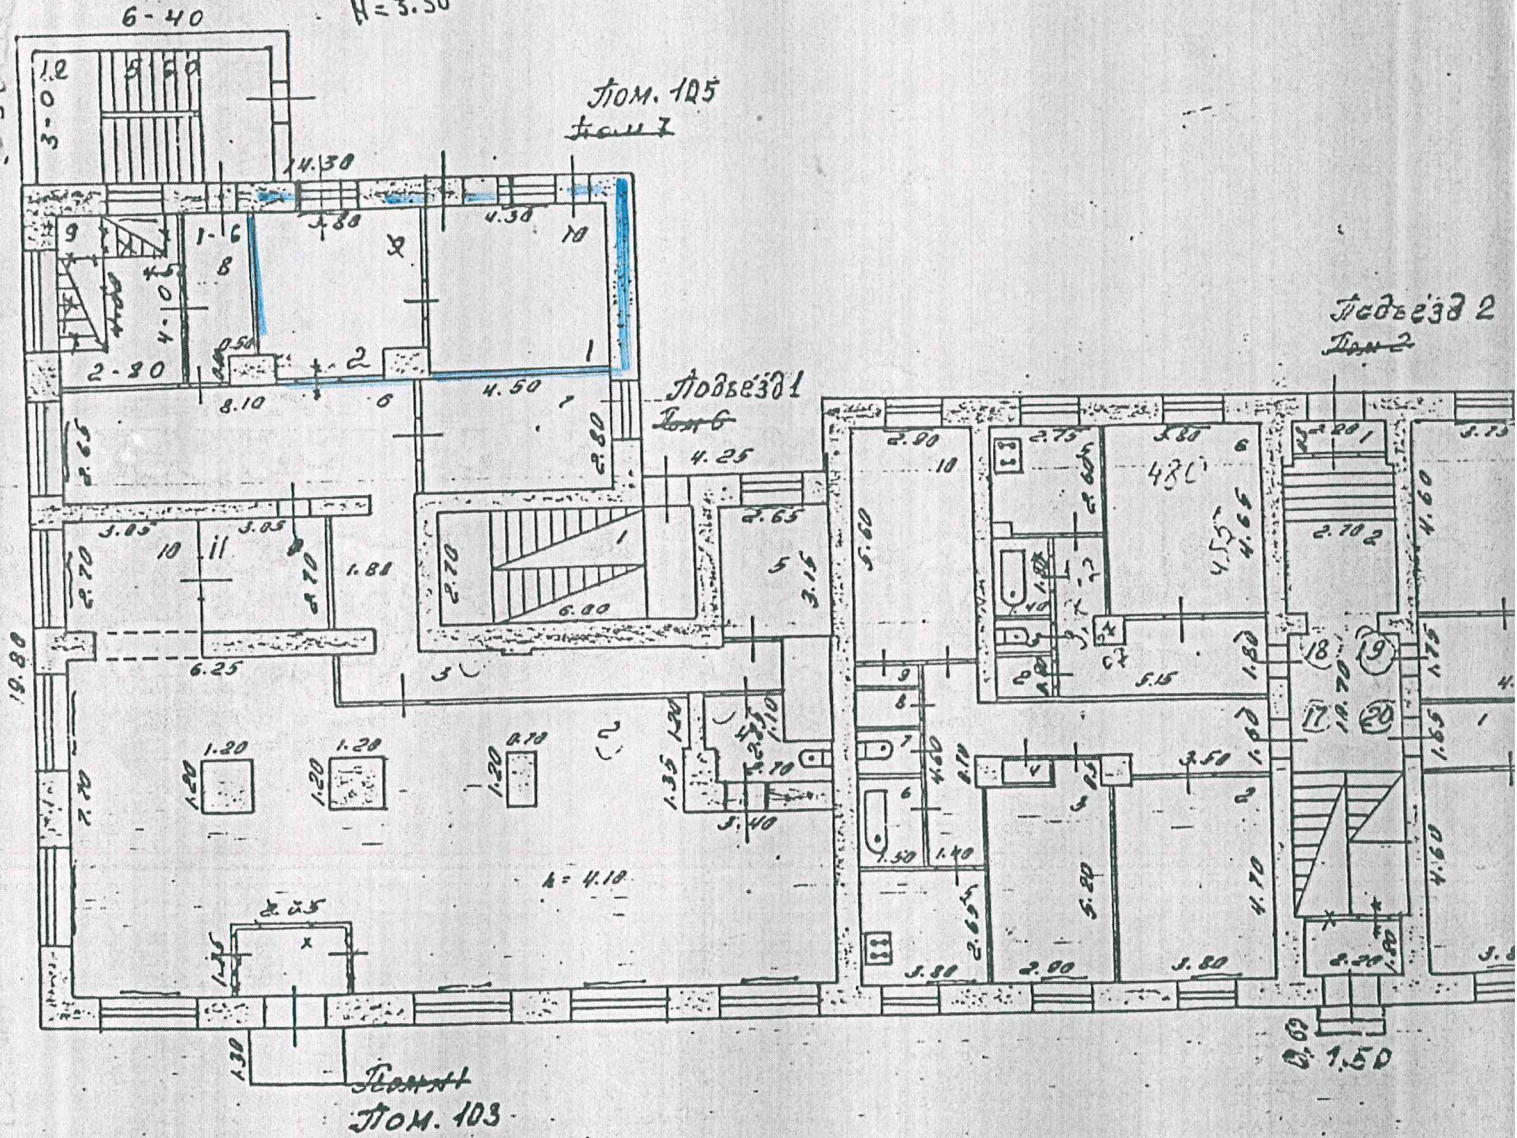

МШ. А  
H=3.30

Масштаб 1:200

толщина стен: 0.70

размер окон: 1.40 x 1.70

размер дверей: 0.90 x 2.00