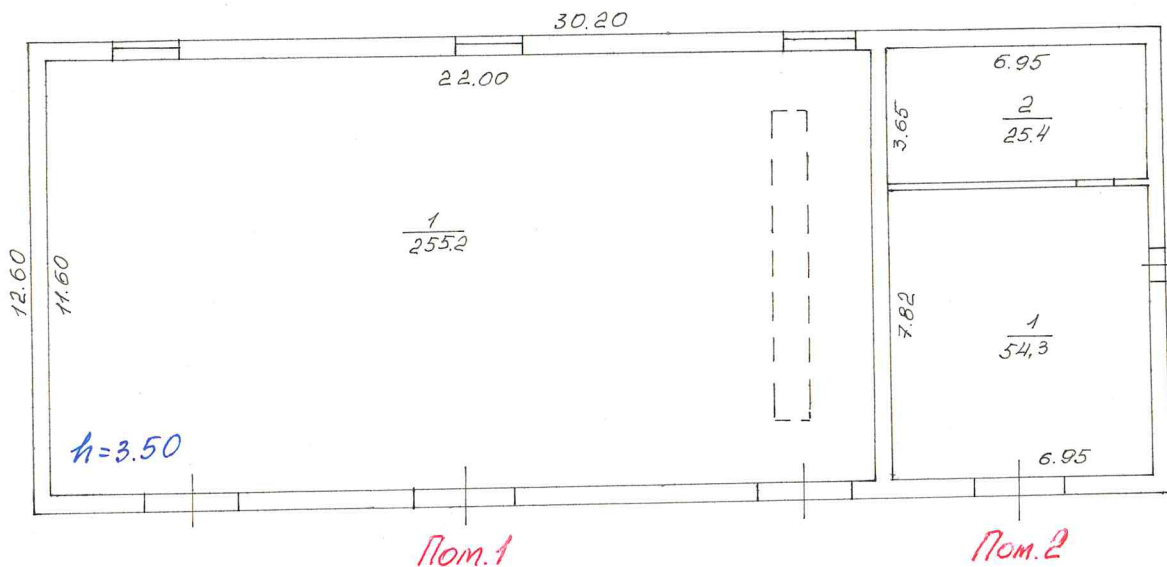

1 этаж

Лит. В 15
H = 3.80

ДБГУП "Красоты и санитаризация"		Квартал №
		№
Лист №	подэтажный	Месштаб
	строение Лит В15 по ул. Томская домов № 41 стр. № 6 г. Красноярск	1:200
Дата	Исполнитель	Подпись
13.12.01	Гостева Т.К.	<i>Т.К. Гостева</i>
	Проверил	Епихина Г.П.