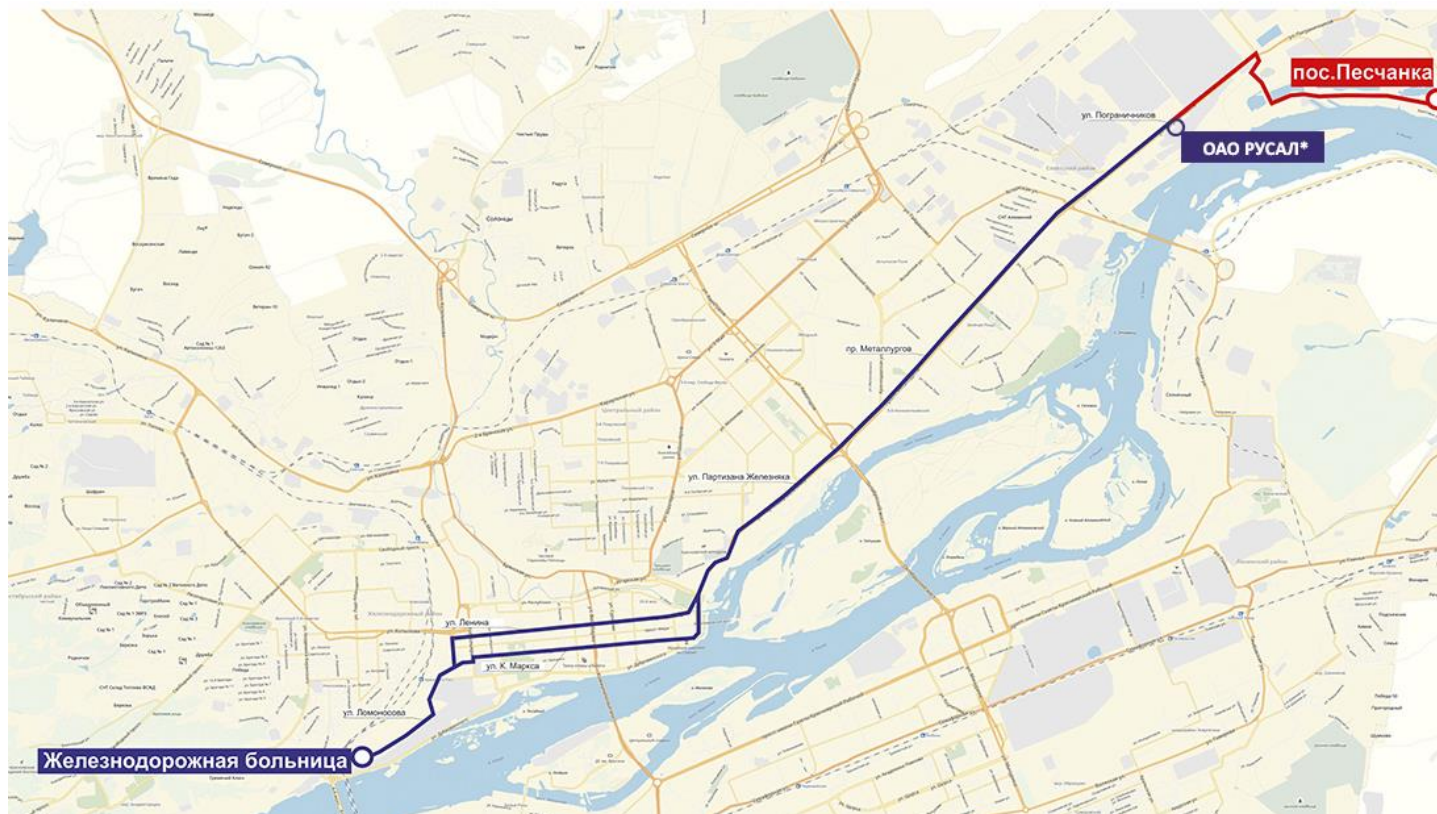

Изменение схемы движения автобусного маршрута №77

*До конечной остановки пос. Песчанка продлевается несколько рейсов (оборудованные информационной табличкой)

д. Песчанка	↓	Октябрьский мост
д. Песчанка-3	↓	Центральный рынок Советского района
Магазин (д. Песчанка)	↓	Зенит
Школа (д. Песчанка)	↓	Глазной центр
д. Песчанка	↓	Краевая больница
Гортоп (по требованию)	↓	Медицинский университет
Насосная (по требованию)	↓	ул. Дубенского
Кладбище (по требованию)	↓	Академия музыки и театра
КРССУ	↓	ул. Парижской коммуны
ОАО «РУСАЛ»	↓	Главпочтамт
Трест КАС	↓	стадион «Локомотив»
Фабрика	↓	театр Кукол
КраМЗ	↓	площадь Революции
Промбаза	↓	Агропром
Сады (пр. Metallургов)	↓	Музыкальный театр
Интернат	↓	ДК «Комбайнстроителей»
ул. Быковского	↓	Комбайновый завод
3-й микрорайон	↓	ул. Ломоносова
Дворец труда	↓	Вагонное депо
ул. Сергея Лазо	↓	Общежитие (ул. Ломоносова)
ул. Краснодарская (пр. Metallургов)	↓	Железнодорожная больница
Авиагородок	↓	