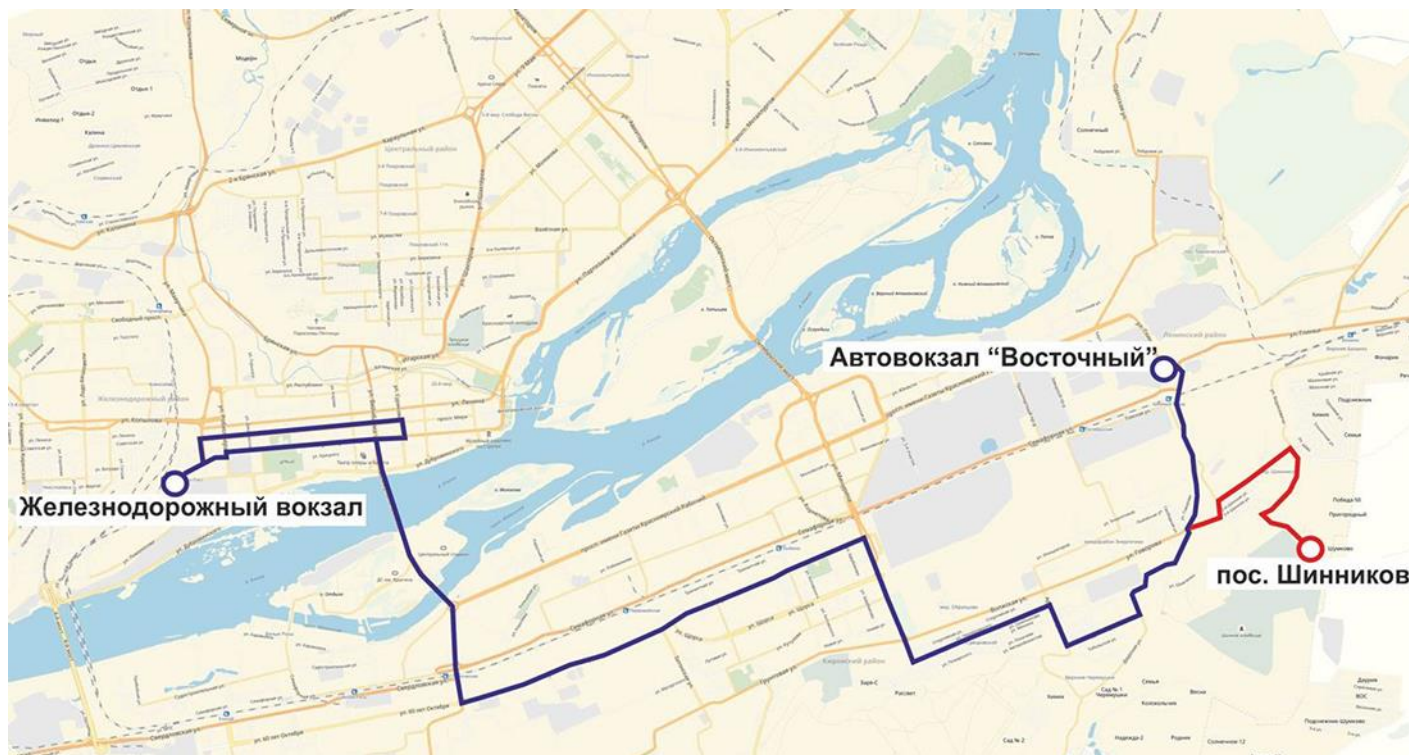

Изменение схемы движения автобусного маршрута №56

пос. Шинников	Дворец молодежи
пос. Шинников	станция Злобино
ул. Борисевича	Универсам
Сады (ул. Борисевича)	ул. Пионерской правды
Новостройка	ул. Транзитная (ул. Павлова)
Северная	Школа ДОСААФ
ул. 2-я Шинная	СПТУ-56
Черёмушки	Кульбитстрой
Почта (ул. Шевченко)	Лукас
Универмаг Амурский	Монтажный колледж
Школа №100	ул. Матросова
старые Черёмушки	Предмостная площадь
Столовая	Театр Оперы и Балета
Школа (ул. Аральская)	Дом быта
Кафе «Заря»	Технологическая академия (пр. Мира)
Социальный техникум	площадь Революции (пр. Мира)
2-я ул. Суворова	ул. Горького
Магазин (ул. Суворова)	ул. Робеспьера (пр. Мира)
Гараж (ул. Мичурина)	Музыкальный театр
Учкомбинат	ДК «Комбайнстроителей»
Детский кинотеатр «Мечта»	Железнодорожный вокзал
Завод «СибТяжМаш» (ул. Павлова)	
Поликлиника	