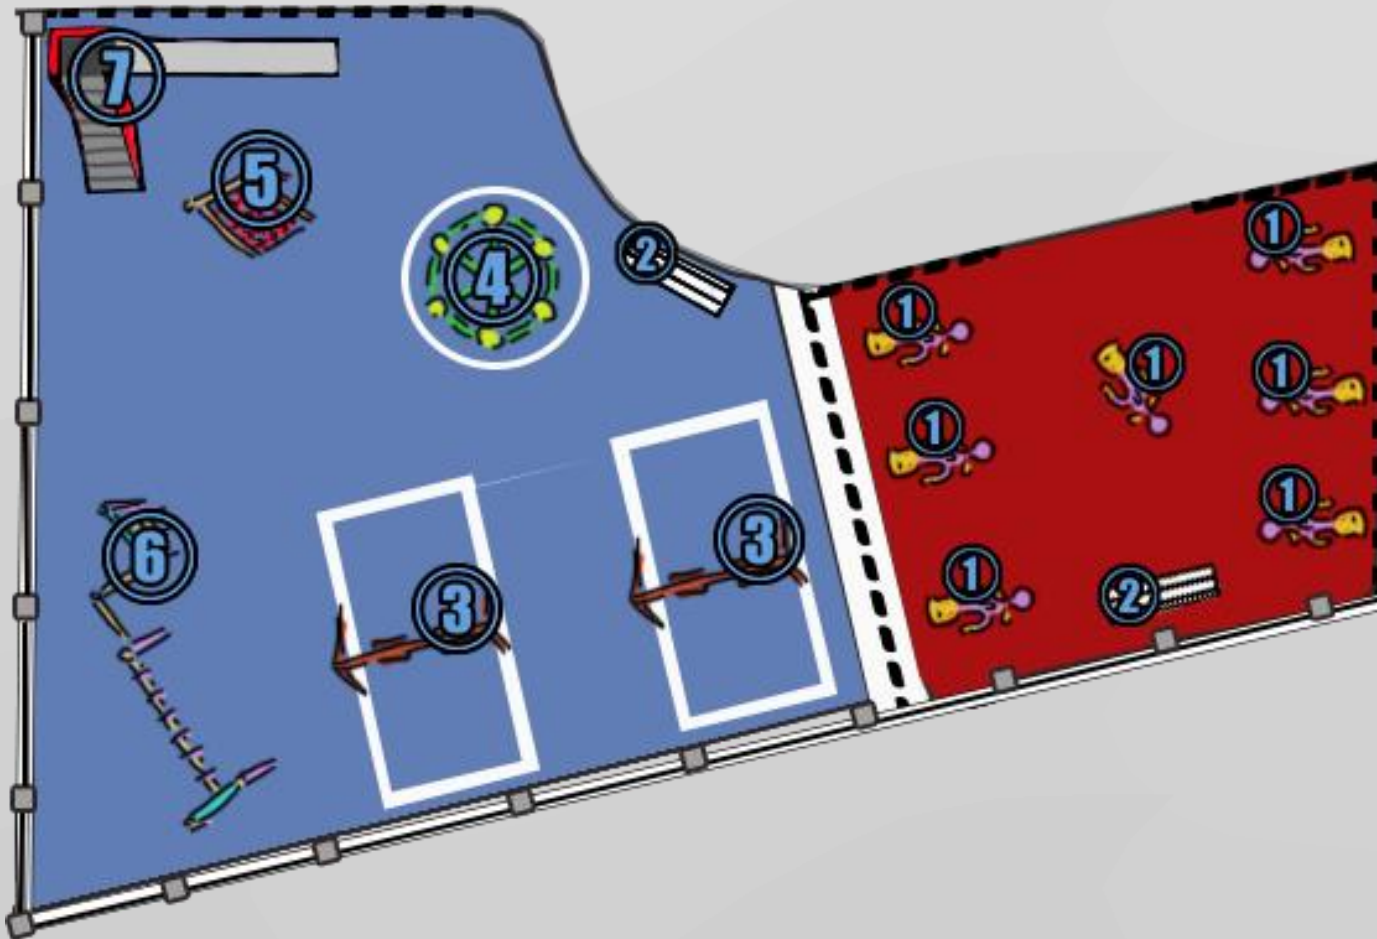

Лавочка «тип-1» 2.

Клумба каскадная 3.

Входная арка 4.

Сетчатое ограждение 5.

Урна мусорная 6.

Скульптура льва 7.

6.Схема зоны отдыха

Цветники 1.

Лавочки «тип-1» 2.

Качели «широкие» 3.

Беседка 4.

Лавочка «круговая» 5.

Табличка «Сквер дружный» 6.

Статуя льва №2 7.

Лавочки для сцены 8.

Сцены 9.

Полотно «экран» для сцены 10.

Урны мусорные 11.

7. Схема Детской площадки

Тренажеры уличные 1.

Лавочки «тип-2» 2.

Качели 3.

Карусель 4.

«Лаз детский» 5.

«Рукоход» 6.

Горка 7.

8. 3D Визуализация