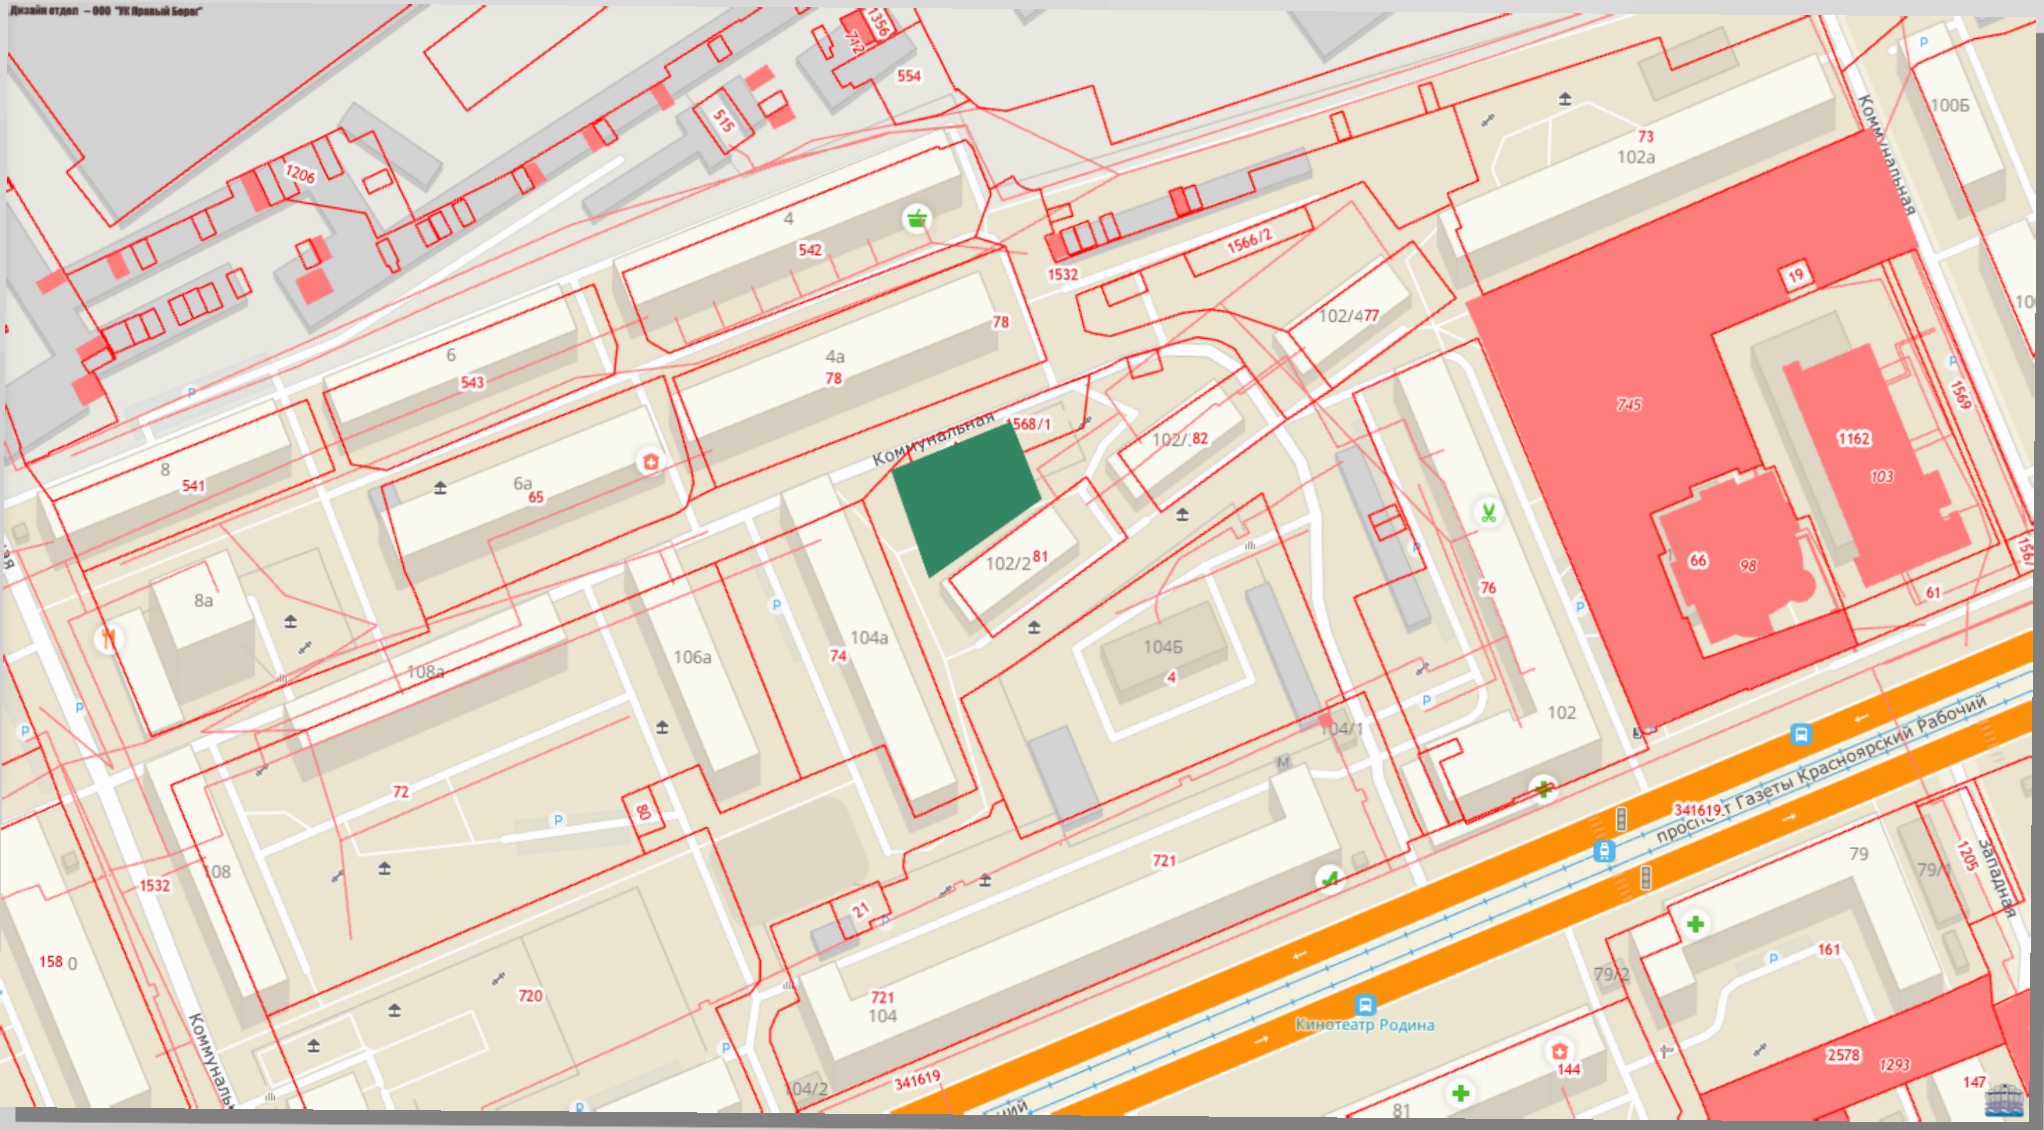

1. Ситуационная схема

Территория проектирования расположена в Кировском районе города Красноярка, по адресу просп. имени газеты Красноярский Рабочий, 102/2

2. Фото фиксация

Вид 1.

Вид 2.

2. Фото фиксация

Вид 3.

Вид 4.

3. Схема генерального плана

Цветники 1.

Тренажёрная площадка 2.

Детская площадка 3.

Сцена для мероприятий 4.

Зона отдыха 5.

4. Схема покрытия

Лавочка «тип-1» 2.

Клумба каскадная 3.

Входная арка 4.

Сетчатое ограждение 5.

Урна мусорная 6.

Скульптура льва 7.

6.Схема зоны отдыха

Цветники 1.

«Рукоход» 6.

Горка 7.

8. 3D Визуализация