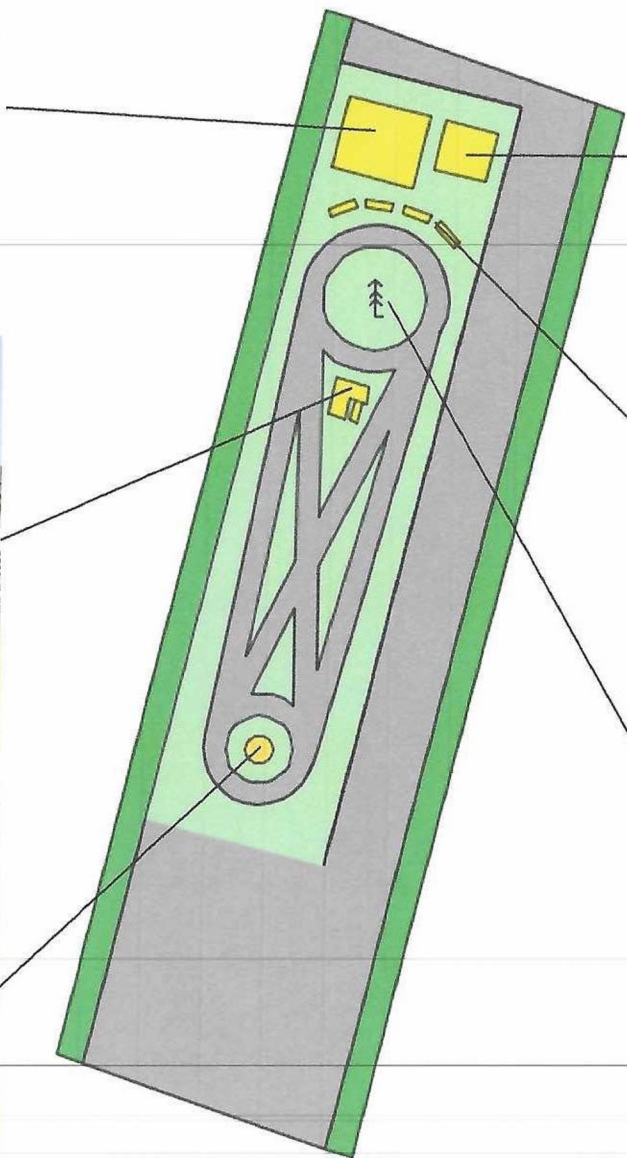

Слайд 16 – Оснащение площадки оборудованием