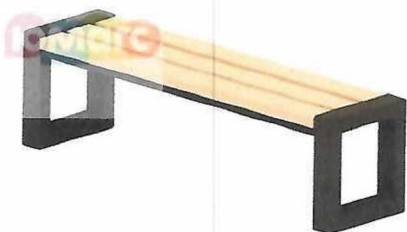

## ОБОРУДОВАНИЕ ДЛЯ ДЕТСКОЙ ПЛОЩАДКИ

**СТОЛ ДЕТСКИЙ КРУГЛЫЙ С КОЛЬЦЕВОЙ СКАМЬЕЙ СД-1** (диаметр столешницы увеличить до 1,5 м)  
([https://izdelika.com/catalog/skamejki/kompleksnaya-parkovaya-mebel/kompleksnaya-parkovaya-mebel\\_2985389.html](https://izdelika.com/catalog/skamejki/kompleksnaya-parkovaya-mebel/kompleksnaya-parkovaya-mebel_2985389.html))

Производитель: ООО Челны-Сваи

Высота сидений, мм: 250

Диаметр сидений, мм: 1500

Высота стола, мм: 450

Диаметр стола, мм: 1000

Металлокаркас. Дерево - лиственница. Покрытие металлокаркаса - Порошково-полимерное (цвет по RAL), покрытие дерева - антипирреновое + защитно-декоративное. Стальной лист с грифельным покрытием.

### **СКАМЬЯ 0689**

<https://www.umags.ru/catalog/oborudovanie-dlya-blagoustroystva/skami1/skamya-0689/>

Деревянные детали тщательно отшлифованы, кромки закруглены и окрашены яркими двухкомпонентными красками, стойкими к сложным погодным условиям, истиранию, действию ультрафиолета и специально предназначенными для применения на детских площадках, крепеж оцинкован. Металлические элементы окрашены яркими порошковыми красками с предварительной антикоррозионной обработкой. Выступающие концы болтовых соединений закрываются пластиковыми заглушками.

Длина 1 500 мм

Ширина 450 мм

Высота 450 мм

Вес 45 кг