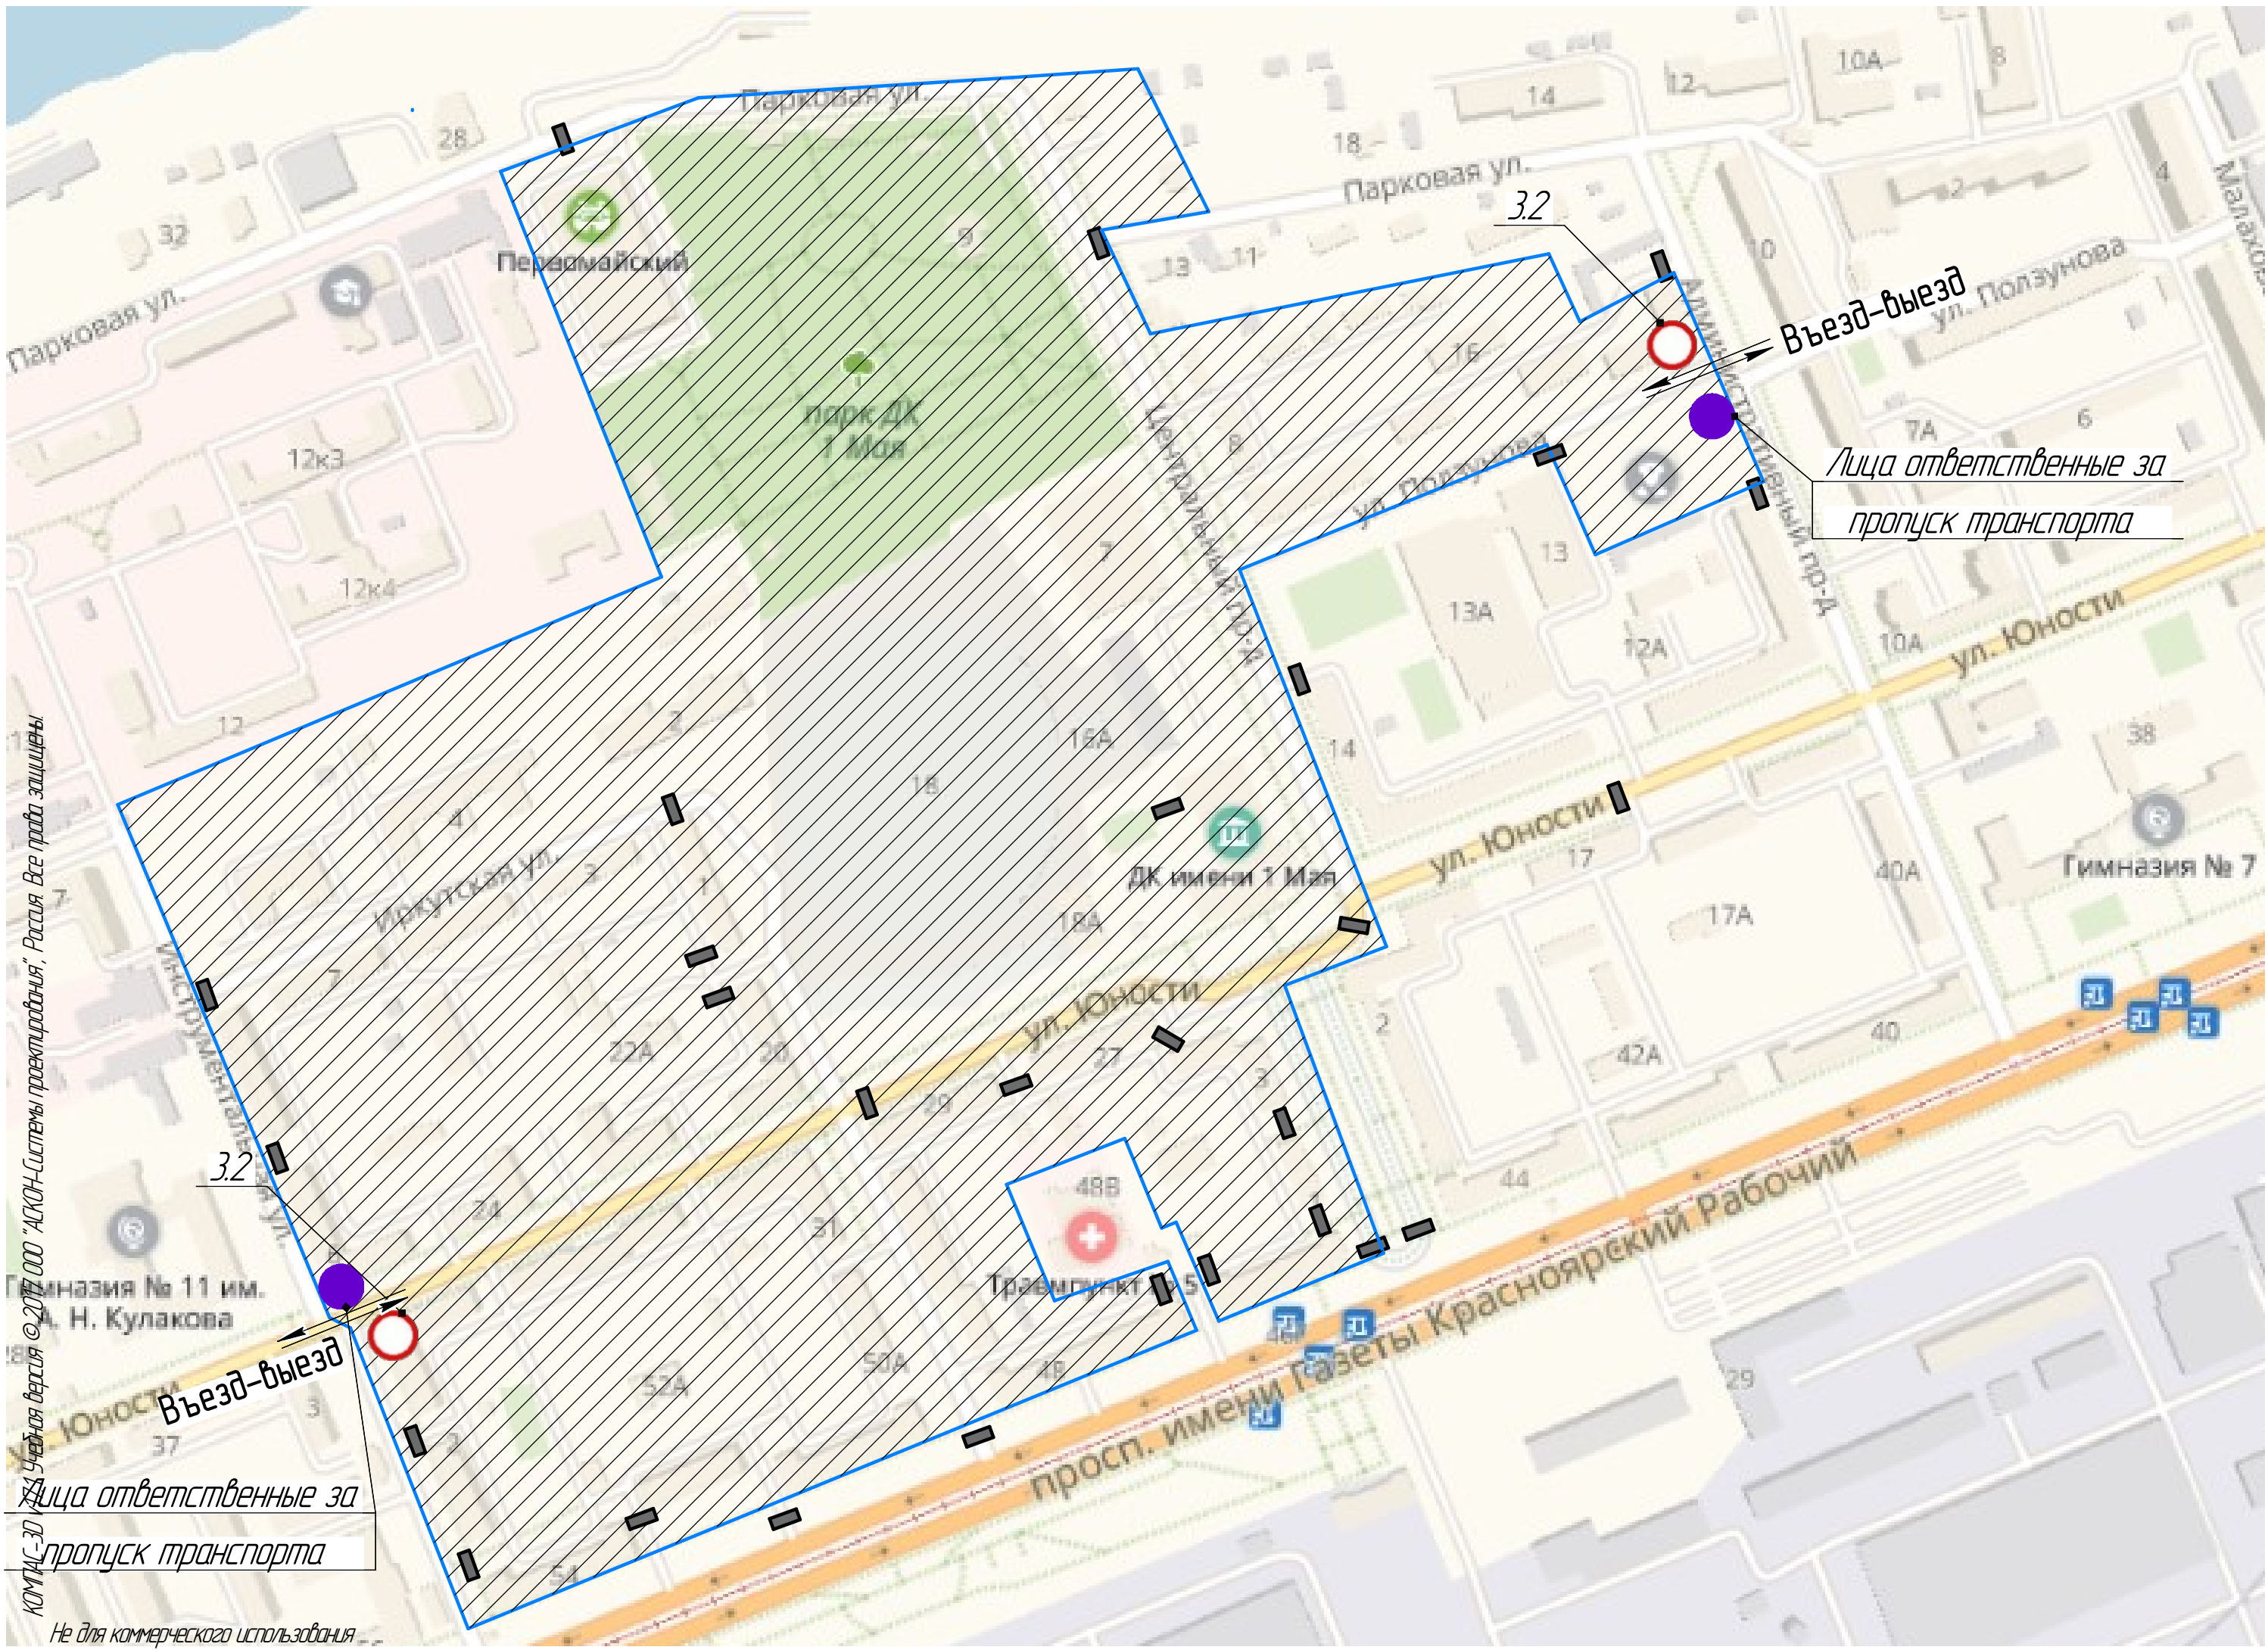

# Схема расположения зон аккредитации

1 пункты проверки аккредитации

*Схема расположения зон, в которых находятся организации, подлежащие аккредитации*

КОМПАС-3D v17.1 Чудная версия © 2017 ООО "АСКОН-Системы проектирования", Россия Все права защищены  
Не для коммерческого использования

Въезд-выезд

Лица ответственные за пропуск транспорта

3.2

Въезд-выезд

Лица ответственные за пропуск транспорта

488

Травмпункт № 5

просп. имени Газеты Красноярский Рабочий