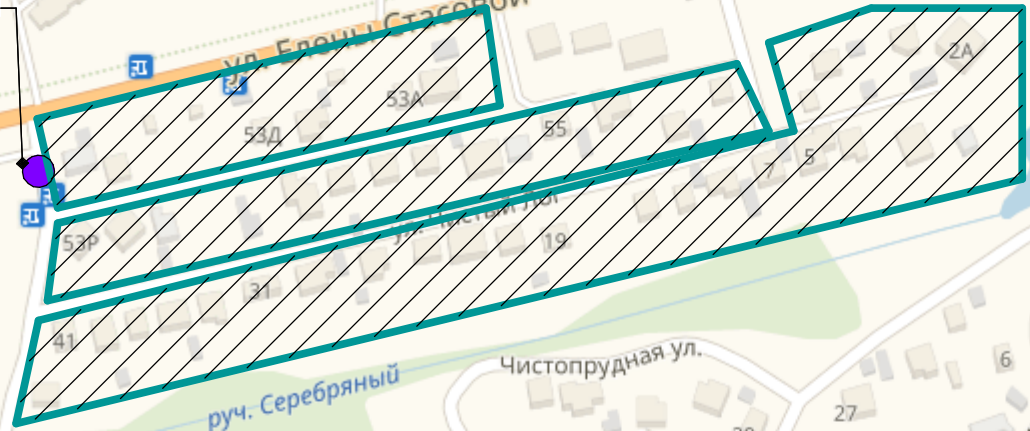

# Схема расположения зон аккредитации

Сад № 2 ЭВРЗ

пос. Лесопитомник

54Ж/7  
Берёзка

*Зона проверки аккредитации*

ул. Стасовой

25/54Ж

65Б КНП

ул. Елены Стасовой

руч. Серебряный

Чистопрудная ул.

Чистый

руч. Серебряный

Чистопрудная ул.

Уговая ул.

# Схема расположения зон аккредитации

МСК "Радуга"