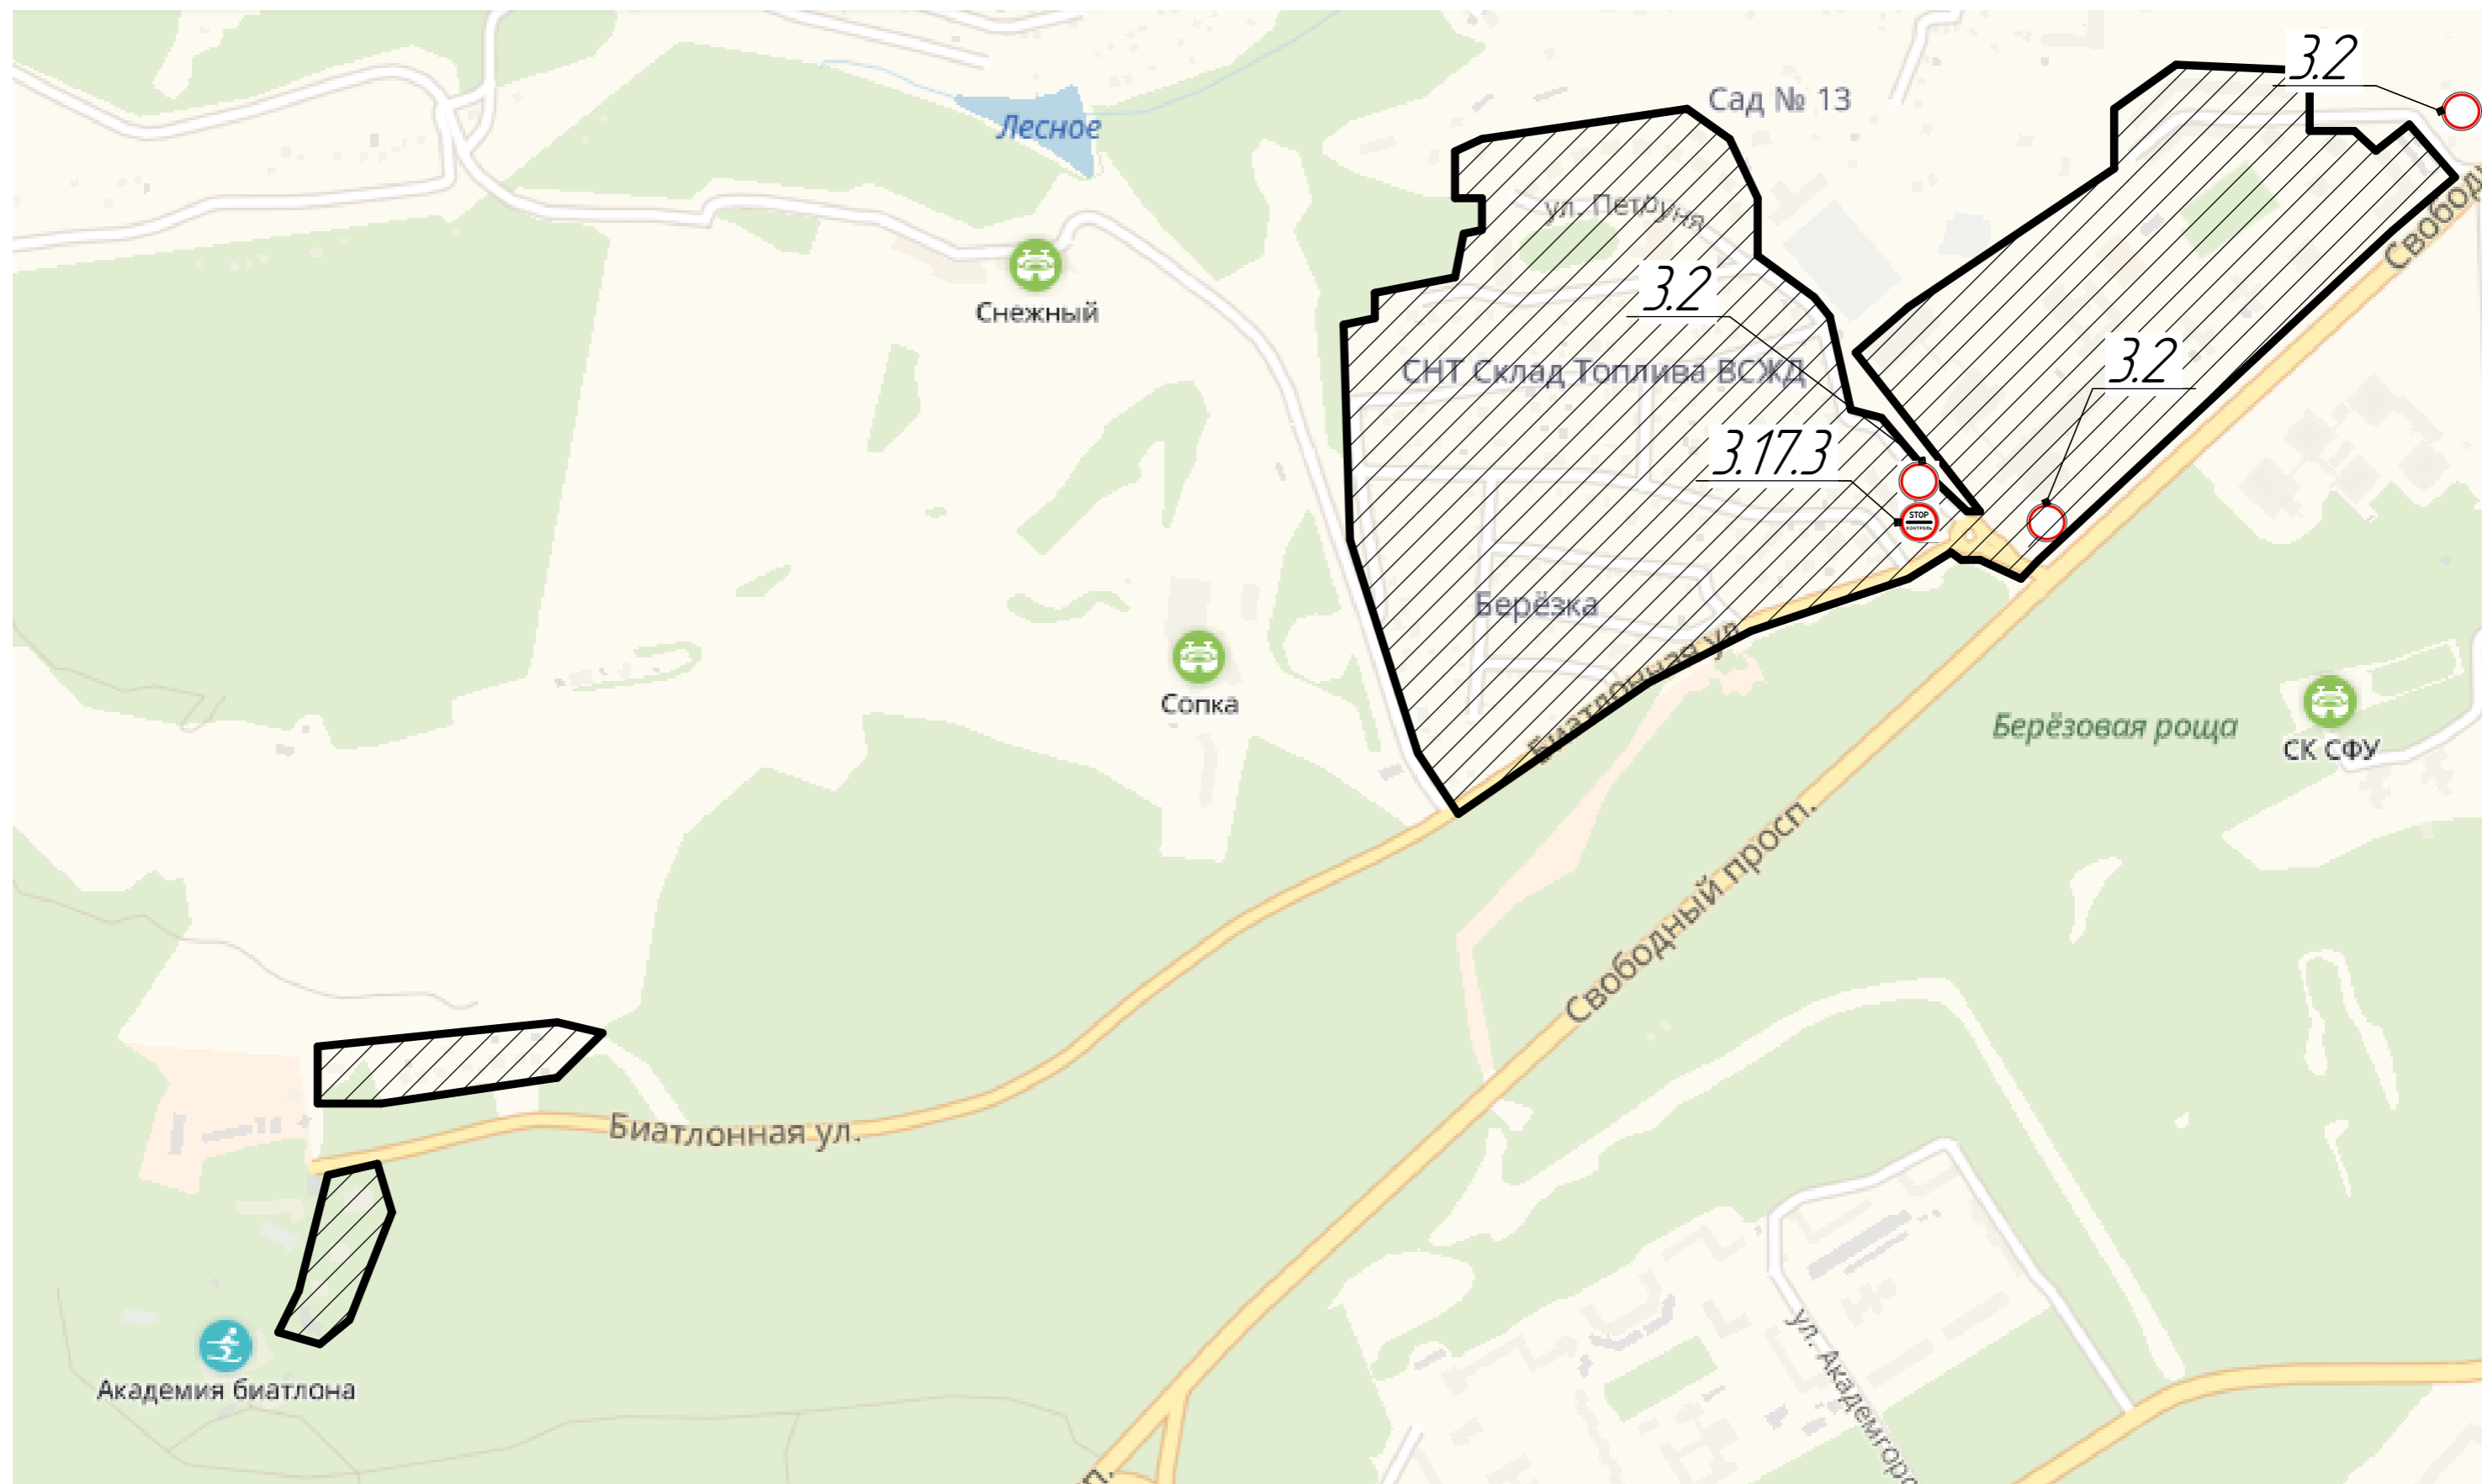

# Схема расположения зон, подлежащих аккредитации

КОМПАС-3D v17.1 Учебная версия © 2017 ООО "АСОН-Системы проектирования", Россия. Все права защищены.  
Не для коммерческого использования

# Схема расположения зон аккредитации

Сад № 2 ЭВРЗ

пос. Лесопитомник

54Ж/7  
Берёзка

*Зона проверки аккредитации*

ул. Стасовой

25/54Ж

65Б КНП

ул. Елены Стасовой

руч. Серебряный

Чистопрудная ул.

Чистый

руч. Серебряный

Чистопрудная ул.

Уговая ул.