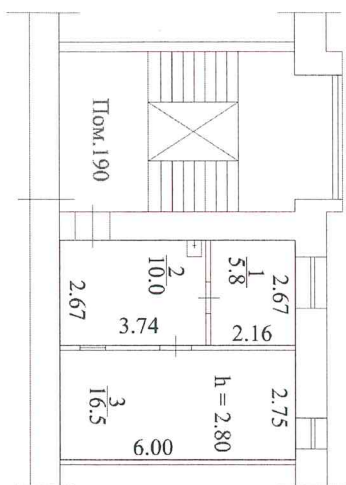

Выписка из Единого государственного реестра недвижимости об объекте недвижимости
 План расположения помещения, машино-места на этаже (плане этажа)

Помещение

вид объекта недвижимости

Лист № 1 раздела 8

Всего листов раздела 8: 1

Всего разделов: 3

Всего листов выписки: 4

05.09.2022г. № КУВН-001/2022-153886210

Кадастровый номер: 24:50:0000000:156449

Номер этажа (этажей): 2

2-й этаж

Масштаб 1

полное наименование должности	подпись	инициалы, фамилия
	М.П.	